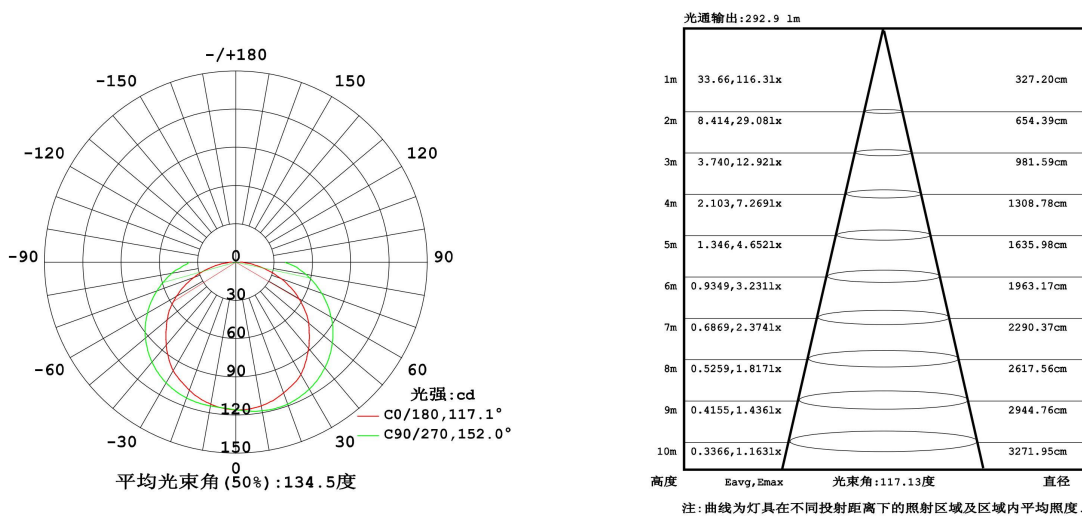

KD

IPE28 无断光线性光源

- 48粒光源配合板载横流驱动模块，直接接驳外置恒压驱动器
- 低SDCM高亮度LED光源，高色温一致性
- DC-DC抗压降模块和背部总线连接设计
- 光源二次防水设计，表面均匀出光
- 允许可最长连续50米串联安装*
- 配备呼吸调节阀
- PC聚碳酸酯抗UV紫外线材质

*10米/W功率/定制产品

项目地址：上海普陀
项目名称：中环金沙江路天桥
灯光顾问：上海现代建筑设计院

IPE28 线性灯

SPECIFICATION / 规格参数

IPE28线性灯 / IPE28 LINEAR LIGHT																
Dimension 尺寸	265mm*28mm*40mm			485mm*28mm*40mm			965mm*28mm*40mm			965mm*28mm*40mm			965mm*28mm*40mm			
Work Voltage 工作电压	DC24			DC24			DC24			DC24			DC24			
Power 功率	3			6			12			15			24			
Color CT 色温	2700K / 3000K / 3500K / 4000K / 4500K / 5000K									RGBW			2700-6000K			
LED QTY 光源数量	12			24			48			48			48			
CRI 显色指数	80			80			80			-			80			
Lumen output 流明	240			480			960			1200			1920			
Work temperature 工作温度	-10°C < 80°C			-10°C < 80°C			-10°C < 80°C			-10°C < 80°C			-10°C < 80°C			
Installation 安装方式	Surface mount 明装			Surface mount 明装			Surface mount 明装			Surface mount 明装			Surface mount 明装			
Fixture material 材质	PC & Aluminum			PC & Aluminum			PC & Aluminum			PC & Aluminum			PC & Aluminum			
IP rate 防水等级	IP65			IP65			IP65			IP65			IP65			
Light Control Protocol 控制方式	DMX	o	o	o	o	o	o	o	o	o	o	o	o	o	o	
	PWM	o	o	o	o	o	o	o	o	o	o	o	o	o	o	
	DALI	o	o	o	o	o	o	o	o	o	o	o	o	o	o	
Beam Angle 光学角度	120			120			120			120			120			
Beam Height 洗墙高度	Classic 正常高度	1.0m			1.0m			1.0m			1.0m			1.0m		
	Max 最大高度	2m			2m			2m			2m			2m		
Accessory 配件	Lower 防眩格栅	-			-			-			-			-		
	Bracket 支架	Non-adjustable stainless bracket 不锈钢卡扣/不可调			Non-adjustable stainless bracket 不锈钢卡扣/不可调			Non-adjustable stainless bracket 不锈钢卡扣/不可调			Non-adjustable stainless bracket 不锈钢卡扣/不可调			Non-adjustable stainless bracket 不锈钢卡扣/不可调		

LIGHT PARAMETERS / 光学参数

DIMENSION / 尺寸规格

INSTALLATION / 安装