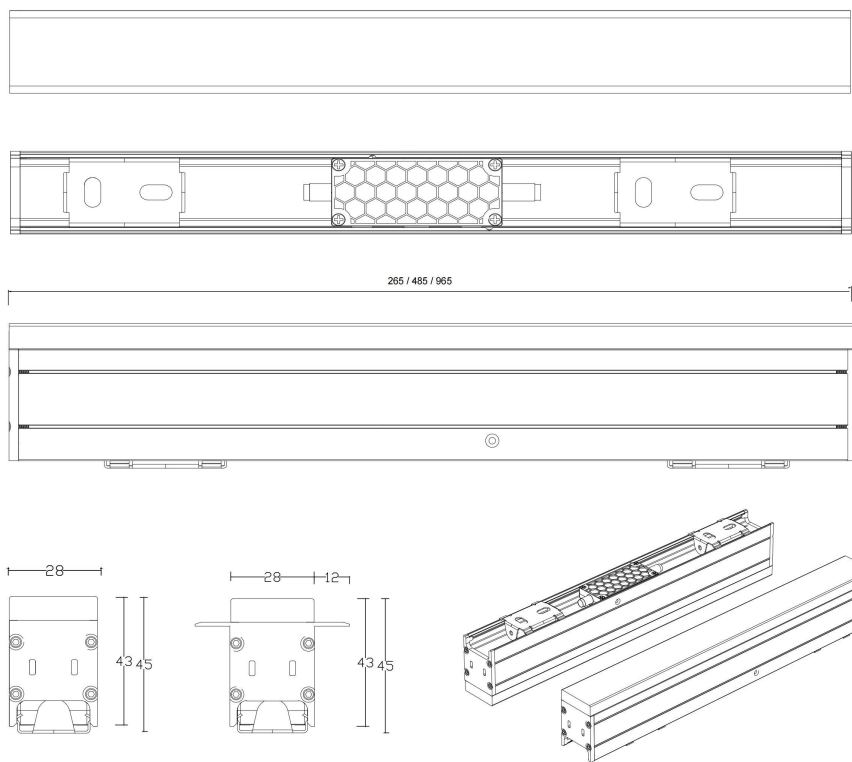

IPE28 线性灯

SPECIFICATION / 规格参数

IPE28线性灯 / IPE28 LINEAR LIGHT																
Dimension 尺寸	265mm*28mm*40mm			485mm*28mm*40mm			965mm*28mm*40mm			965mm*28mm*40mm			965mm*28mm*40mm			
Work Voltage 工作电压	DC24			DC24			DC24			DC24			DC24			
Power 功率	3			6			12			15			24			
Color CT 色温	2700K / 3000K / 3500K / 4000K / 4500K / 5000K									RGBW			2700-6000K			
LED QTY 光源数量	12			24			48			48			48			
CRI 显色指数	80			80			80			-			80			
Lumen output 流明	240			480			960			1200			1920			
Work temperature 工作温度	-10°C < 80°C			-10°C < 80°C			-10°C < 80°C			-10°C < 80°C			-10°C < 80°C			
Installation 安装方式	Surface mount 明装			Surface mount 明装			Surface mount 明装			Surface mount 明装			Surface mount 明装			
Fixture material 材质	PC & Aluminum			PC & Aluminum			PC & Aluminum			PC & Aluminum			PC & Aluminum			
IP rate 防水等级	IP65			IP65			IP65			IP65			IP65			
Light Control Protocol 控制方式	DMX	o	o	o	o	o	o	o	o	o	o	o	o	o	o	
	PWM	o	o	o	o	o	o	o	o	o	o	o	o	o	o	
	DALI	o	o	o	o	o	o	o	o	o	o	o	o	o	o	
Beam Angle 光学角度	120			120			120			120			120			
Beam Height 洗墙高度	Classic 正常高度	1.0m			1.0m			1.0m			1.0m			1.0m		
	Max 最大高度	2m			2m			2m			2m			2m		
Accessory 配件	Lower 防眩格栅	-			-			-			-			-		
	Bracket 支架	Non-adjustable stainless bracket 不锈钢卡扣/不可调			Non-adjustable stainless bracket 不锈钢卡扣/不可调			Non-adjustable stainless bracket 不锈钢卡扣/不可调			Non-adjustable stainless bracket 不锈钢卡扣/不可调			Non-adjustable stainless bracket 不锈钢卡扣/不可调		

LIGHT PARAMETERS / 光学参数

DIMENSION / 尺寸规格

INSTALLATION / 安装