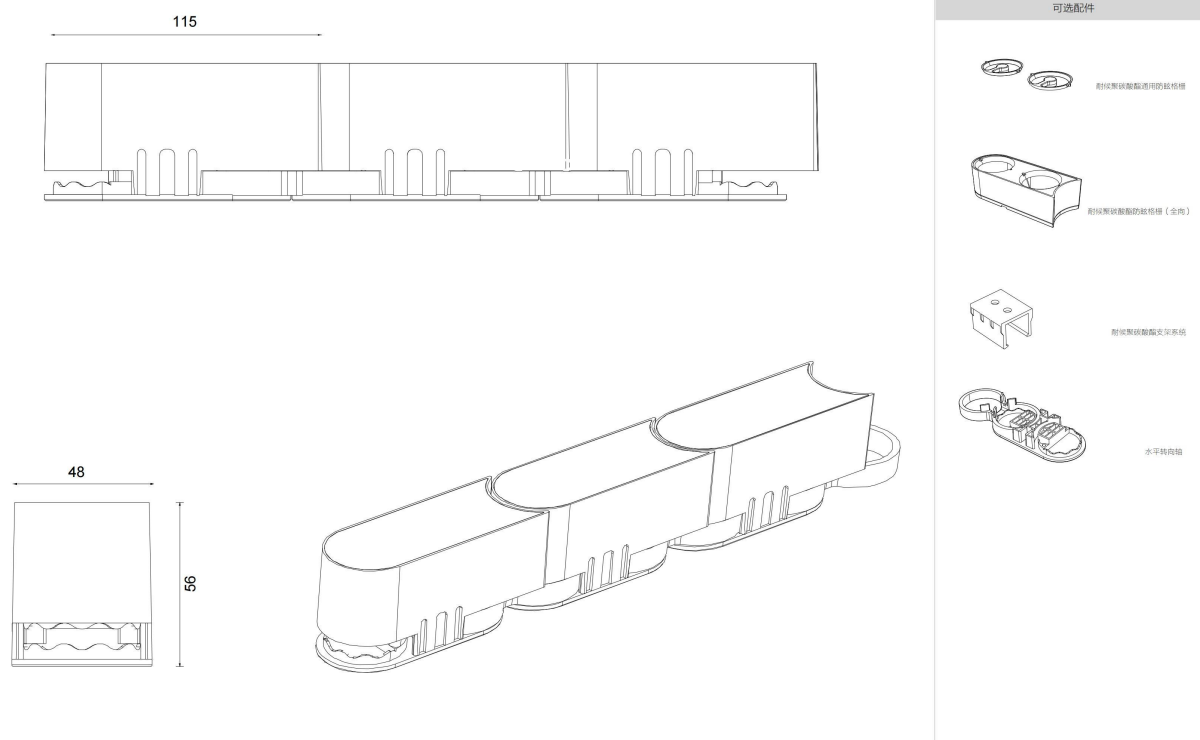

## QDG弧形嵌入线性地埋灯

- 自主设计铰链结构，允许灯具以任何折弯弧度安装，适合弧形装饰结构
- 113\*48\*56mm的单模块尺寸可以提供高达60W/m的功率输出
- 板载横流驱动模块，直接接驳外置恒压驱动器
- 20米灯具连续串联无压降\*，支持连续安装无断光
- 可以安装在最小直径800mm弧形区域内
- 自主设计的分体密封防水模块可以保证灯具在极限情况下最大限度稳定工作

Landscape  
景观照明

## 弧形线性地埋灯

SPECIFICATION / 规格参数

LINK QDG弧形线性洗墙灯 / LINK QDG CURVED LINEAR										
Dimension 尺寸	108mm x 60mm x 50mm			108mm x 60mm x 50mm			108mm x 60mm x 50mm			
Work Voltage 工作电压	DC24			DC24			DC24			
Power 功率	3W			5W			7W			
Color CT 色温	2700			2700			2700			
LED QTY 光源数量	2			2			2			
R9	>10			>10			>10			
SDCM	<3			<3			<3			
CRI 显色指数	Ra >90			Ra >90			Ra >90			
Lumen output 流明	360			600			840			
Work temperature 工作温度	-20°C ~ 80°C			-20°C ~ 80°C			-20°C ~ 80°C			
Installation 安装方式	Recessed mount 嵌入安装			Recessed mount 嵌入安装			Recessed mount 嵌入安装			
Fixture material 材质	Aluminum & Tempered glass 灯体 & 钢化玻璃			铝质	Aluminum & Tempered glass 灯体 & 钢化玻璃			铝质	Aluminum & Tempered glass 铝质灯体 & 钢化玻璃	
IP rate 防水等级	IP65 / IP67			IP65 / IP67			IP65 / IP67			
Light Control Protocol 控制方式	DMX	○			○			○		
	PWM	○			○			○		
	DALI	○			○			○		
Beam Angle 光学角度	10	15	30	10	15	30	10	15	30	
Beam Height 洗墙高度	Classic 正常高度	5m			7m			14m		
	Max 最大高度	8m			10m			20m		
Accessory 配件	Louwer 防眩格栅	30%			30%			30%		
	Bracket 支架	30%	50%	70%	30%	50%	70%	30%	50%	70%

LIGHT PARAMETERS / 光学参数

DIMENSION / 尺寸

INSTALLATION / 安装方式

吸顶安装 吸顶安装

嵌入式埋地安装