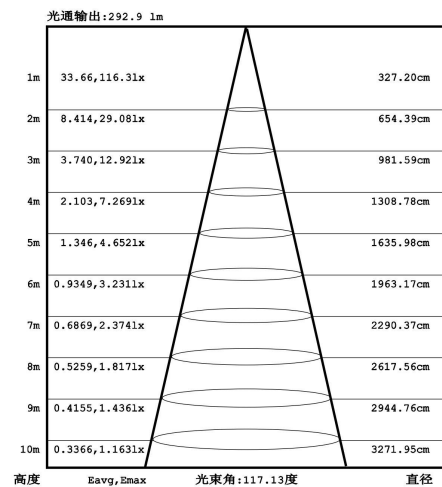

QDG

弧形线性地埋灯

SPECIFICATION / 规格参数

LINK QDG弧形线性洗墙灯 / LINK QDG CURVED LINEAR										
Dimension 尺寸	108mm x 60mm x 50mm			108mm x 60mm x 50mm			108mm x 60mm x 50mm			
Work Voltage 工作电压	DC24			DC24			DC24			
Power 功率	3W			5W			7W			
Color CT 色温	2700			2700			2700			
LED QTY 光源数量	2			2			2			
R9	>10			>10			>10			
SDCM	<3			<3			<3			
CRI 显色指数	Ra >90			Ra >90			Ra >90			
Lumen output 流明	360			600			840			
Work temperature 工作温度	-20°C ~ 80°C			-20°C ~ 80°C			-20°C ~ 80°C			
Installation 安装方式	Recessed mount 嵌入安装			Recessed mount 嵌入安装			Recessed mount 嵌入安装			
Fixture material 材质	Aluminum & Tempered glass 灯体 & 钢化玻璃			铝质	Aluminum & Tempered glass 灯体 & 钢化玻璃			铝质	Aluminum & Tempered glass 铝质灯体 & 钢化玻璃	
IP rate 防水等级	IP65 / IP67			IP65 / IP67			IP65 / IP67			
Light Control Protocol 控制方式	DMX	○			○			○		
	PWM	○			○			○		
	DALI	○			○			○		
Beam Angle 光学角度	10	15	30	10	15	30	10	15	30	
Beam Height 洗墙高度	Classic 正常高度	5m			7m			14m		
	Max 最大高度	8m			10m			20m		
Accessory 配件	Louwer 防眩格栅	30%			30%			30%		
	Bracket 支架	30%	50%	70%	30%	50%	70%	30%	50%	70%

LIGHT PARAMETERS / 光学参数