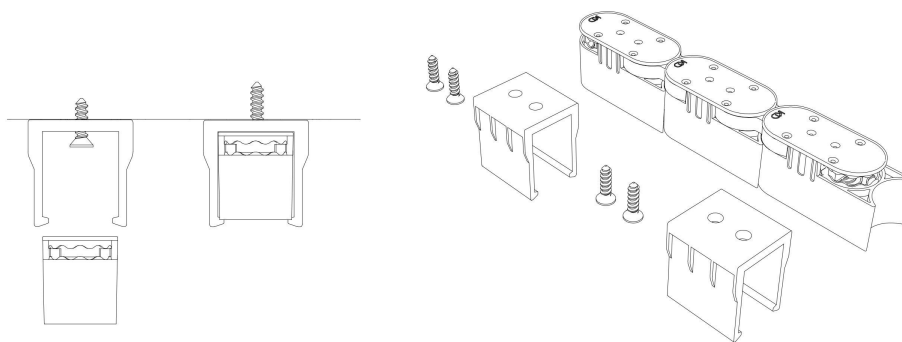

## QDG弧形嵌入线性地埋灯

- 自主设计铰链结构，允许灯具以任何折弯弧度安装，适合弧形装饰结构
- 113\*48\*56mm的单模块尺寸可以提供高达60W/m的功率输出
- 板载横流驱动模块，直接接驳外置恒压驱动器
- 20米灯具连续串联无压降\*，支持连续安装无断光
- 可以安装在最小直径800mm弧形区域内
- 自主设计的分体密封防水模块可以保证灯具在极限情况下最大限度稳定工作

Landscape  
景观照明

## 弧形线性地埋灯

SPECIFICATION / 规格参数

LINK QDG弧形线性洗墙灯 / LINK QDG CURVED LINEAR										
Dimension 尺寸	108mm x 60mm x 50mm			108mm x 60mm x 50mm			108mm x 60mm x 50mm			
Work Voltage 工作电压	DC24			DC24			DC24			
Power 功率	3W			5W			7W			
Color CT 色温	2700			2700			2700			
LED QTY 光源数量	2			2			2			
R9	>10			>10			>10			
SDCM	<3			<3			<3			
CRI 显色指数	Ra >90			Ra >90			Ra >90			
Lumen output 流明	360			600			840			
Work temperature 工作温度	-20°C ~ 80°C			-20°C ~ 80°C			-20°C ~ 80°C			
Installation 安装方式	Recessed mount 嵌入安装			Recessed mount 嵌入安装			Recessed mount 嵌入安装			
Fixture material 材质	Aluminum & Tempered glass 灯体 & 钢化玻璃			铝质	Aluminum & Tempered glass 灯体 & 钢化玻璃			铝质	Aluminum & Tempered glass 铝质灯体 & 钢化玻璃	
IP rate 防水等级	IP65 / IP67			IP65 / IP67			IP65 / IP67			
Light Control Protocol 控制方式	DMX	○			○			○		
	PWM	○			○			○		
	DALI	○			○			○		
Beam Angle 光学角度	10	15	30	10	15	30	10	15	30	
Beam Height 洗墙高度	Classic 正常高度	5m			7m			14m		
	Max 最大高度	8m			10m			20m		
Accessory 配件	Louwer 防眩格栅	30%			30%			30%		
	Bracket 支架	30%	50%	70%	30%	50%	70%	30%	50%	70%

LIGHT PARAMETERS / 光学参数

DIMENSION / 尺寸

INSTALLATION / 安装方式

吸顶安装 吸顶安装

嵌入式埋地安装