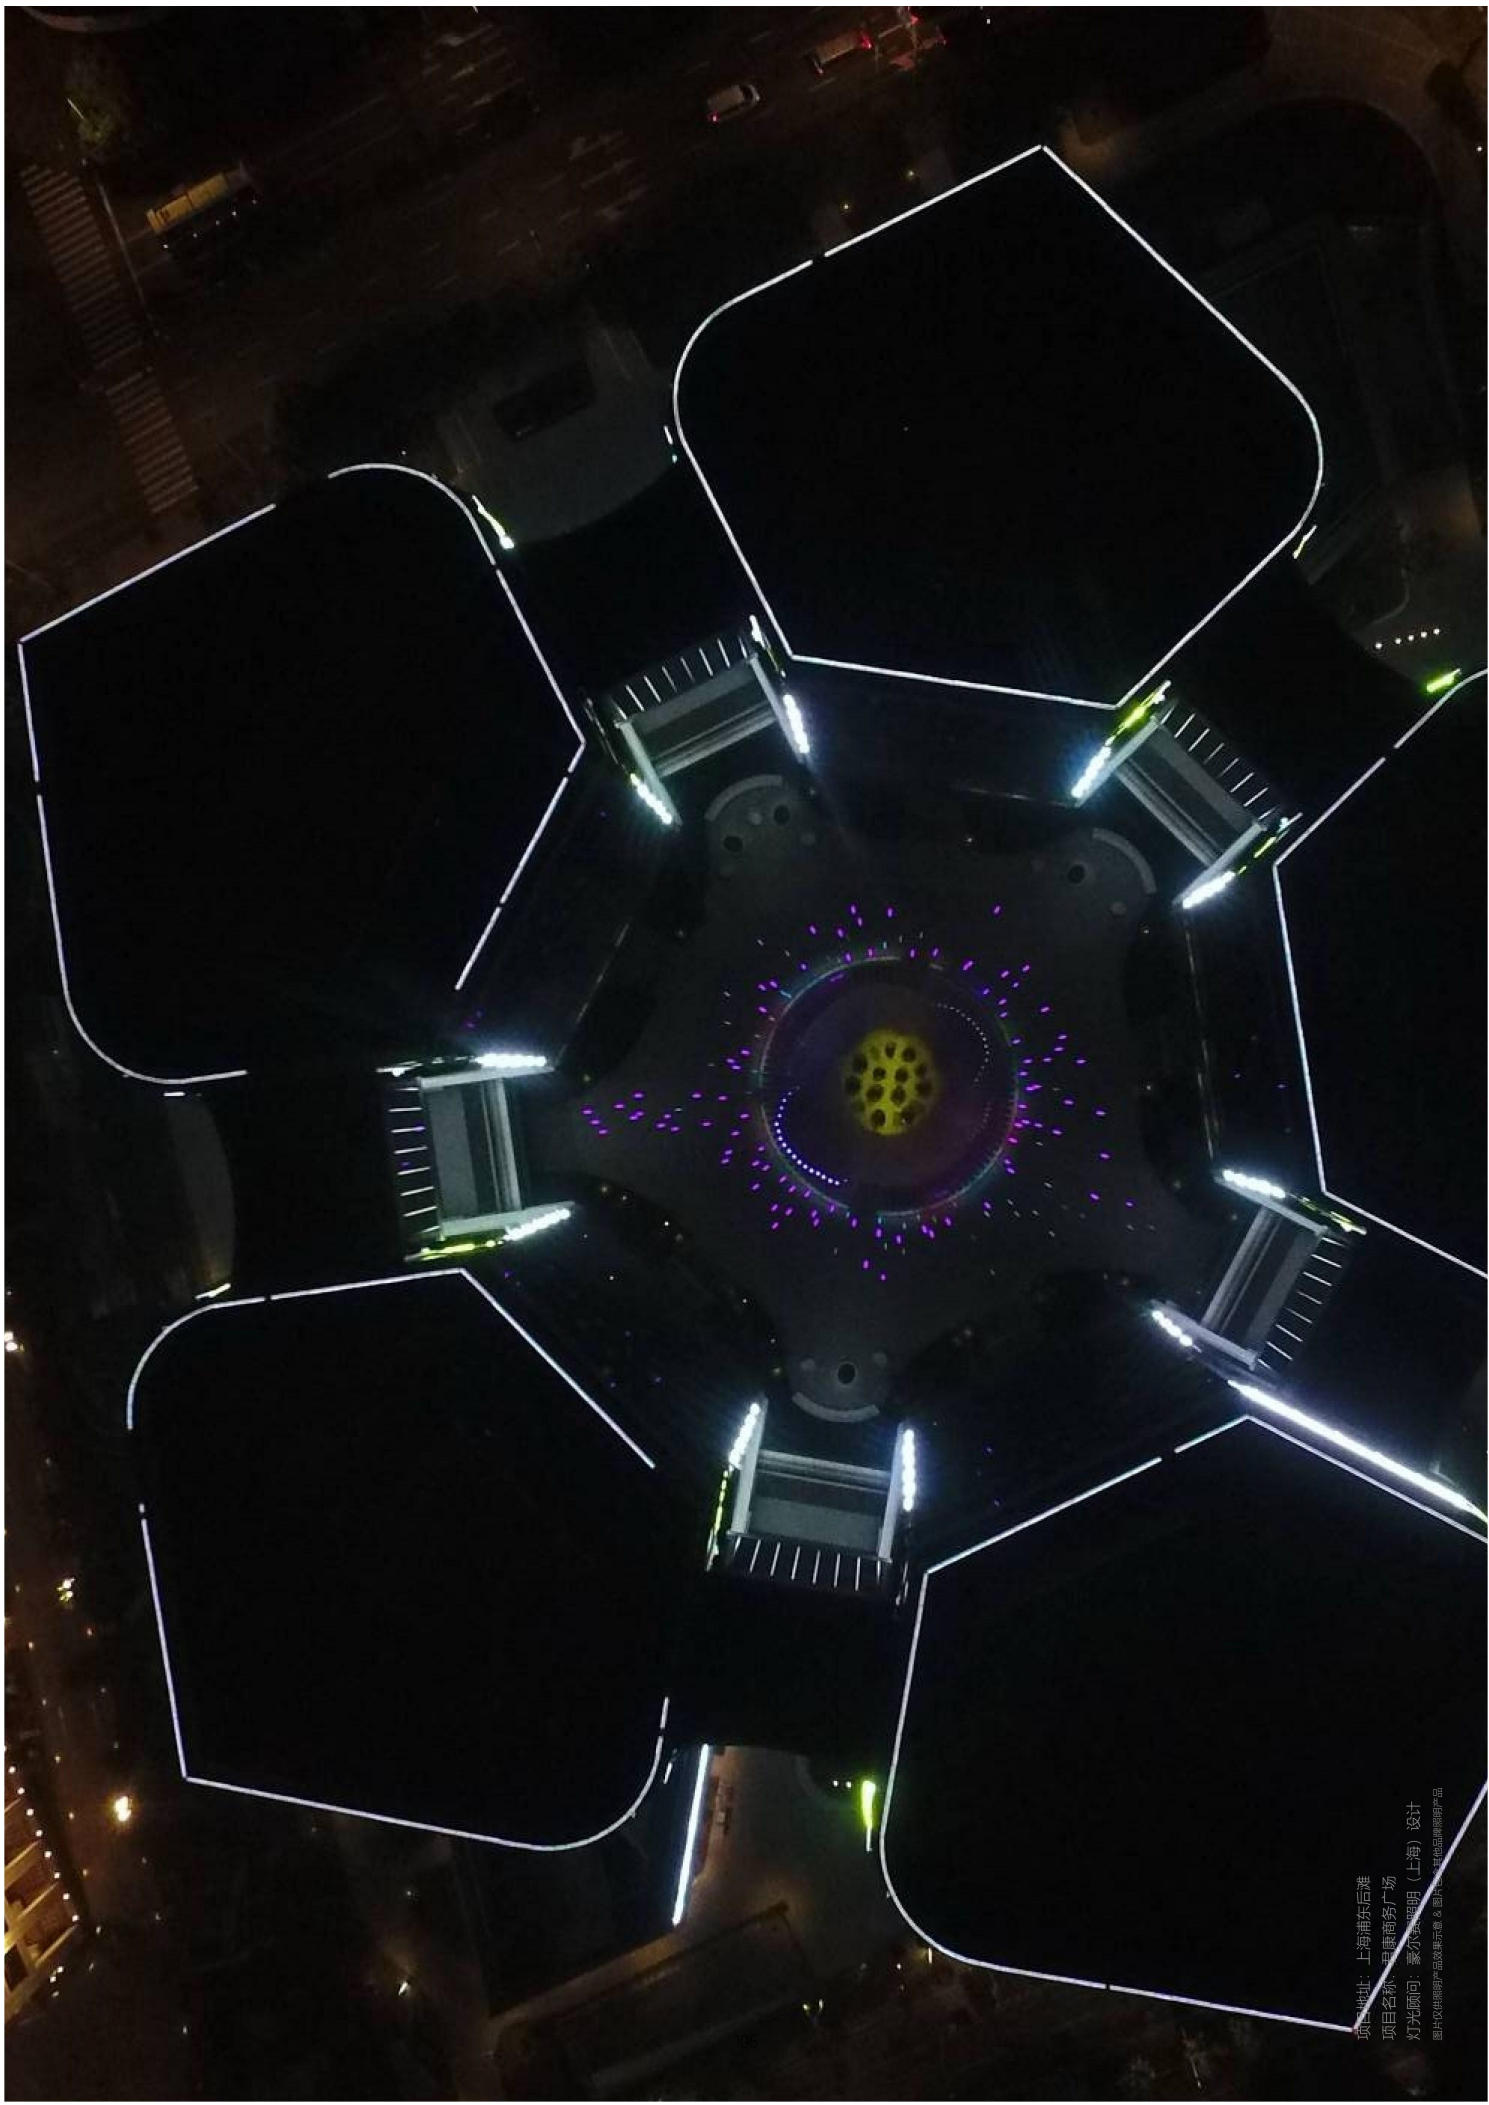

项目地址：上海浦东后滩
项目名称：卓康商务广场
灯光顾问：豪尔威照明（上海）设计
图片仅做照明产品效果示意 & 展示，不作为其他品牌照明产品。