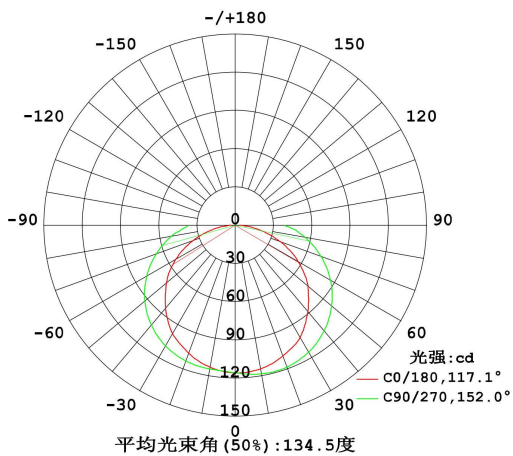

QDG

弧形线性地埋灯

SPECIFICATION / 规格参数

LINK QDG弧形线性洗墙灯 / LINK QDG CURVED LINEAR										
Dimension 尺寸	108mm x 60mm x 50mm			108mm x 60mm x 50mm			108mm x 60mm x 50mm			
Work Voltage 工作电压	DC24			DC24			DC24			
Power 功率	3W			5W			7W			
Color CT 色温	2700			2700			2700			
LED QTY 光源数量	2			2			2			
R9	>10			>10			>10			
SDCM	<3			<3			<3			
CRI 显色指数	Ra >90			Ra >90			Ra >90			
Lumen output 流明	360			600			840			
Work temperature 工作温度	-20°C ~ 80°C			-20°C ~ 80°C			-20°C ~ 80°C			
Installation 安装方式	Recessed mount 嵌入安装			Recessed mount 嵌入安装			Recessed mount 嵌入安装			
Fixture material 材质	Aluminum & Tempered glass 灯体 & 钢化玻璃			铝质	Aluminum & Tempered glass 灯体 & 钢化玻璃			铝质	Aluminum & Tempered glass 铝质灯体 & 钢化玻璃	
IP rate 防水等级	IP65 / IP67			IP65 / IP67			IP65 / IP67			
Light Control Protocol 控制方式	DMX	○			○			○		
	PWM	○			○			○		
	DALI	○			○			○		
Beam Angle 光学角度	10	15	30	10	15	30	10	15	30	
Beam Height 洗墙高度	Classic 正常高度	5m			7m			14m		
	Max 最大高度	8m			10m			20m		
Accessory 配件	Louwer 防眩格栅	30%			30%			30%		
	Bracket 支架	30%	50%	70%	30%	50%	70%	30%	50%	70%

LIGHT PARAMETERS / 光学参数