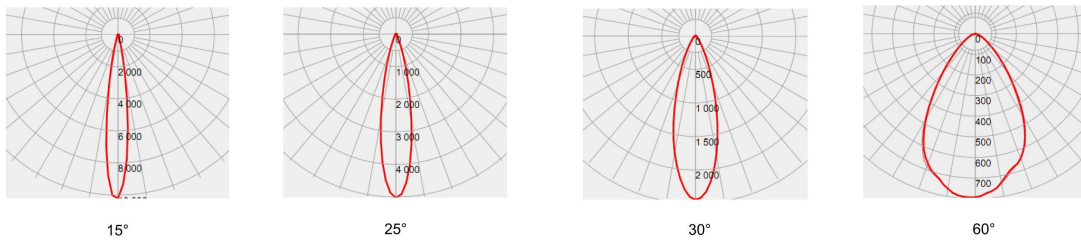

SP
明装防眩光投光灯

SPECIFICATION / 规格参数

Max 24W
IP65
表面安装
ON/OFF / DMX

产品尺寸	电压	功率 (W)	光学角度	色温	流明输出	可支持控制协议	CRI	防眩光	IP等级	可调角度	
SPS Ø150mm 230mm	DC24V/AC220	12	15 30 45	2700 3000 4000 5000 RGBW	可调色温	900	ON/OFF 0-10V DMX	90	是	IP65	是
Ø150mm 230mm	DC24V/AC220	18	15 30 45	2700 3000 4000 5000 RGBW	可调色温	1350	ON/OFF 0-10V DMX	90	是	IP65	是
Ø150mm 230mm	DC24V/AC220	24	15 30 45	2700 3000 4000 5000 RGBW	可调色温	1800	ON/OFF 0-10V DMX	90	是	IP65	是

Max 36W
IP65
表面安装
ON/OFF / DMX

产品尺寸	电压	功率 (W)	光学角度	色温	流明输出	可支持控制协议	CRI	防眩光	IP等级	可调角度	
SPM Ø190mm 290mm	DC24V/AC220	24	15 30 45	2700 3000 4000 5000 RGBW	可调色温	1800	ON/OFF 0-10V DMX	90	是	IP65	是
Ø190mm 290mm	DC24V/AC220	30	15 30 45	2700 3000 4000 5000 RGBW	可调色温	2250	ON/OFF 0-10V DMX	90	是	IP65	是
Ø190mm 290mm	DC24V/AC220	36	15 30 45	2700 3000 4000 5000 RGBW	可调色温	2700	ON/OFF 0-10V DMX	90	是	IP65	是

Max 66W
IP65
表面安装
ON/OFF / DMX

产品尺寸	电压	功率 (W)	光学角度	色温	流明输出	可支持控制协议	CRI	防眩光	IP等级	可调角度	
SPB Ø250mm 290mm	DC24V/AC220	42	15 30 45	2700 3000 4000 5000 RGBW	可调色温	3150	ON/OFF 0-10V DMX	90	是	IP65	是
Ø250mm 290mm	DC24V/AC220	54	15 30 45	2700 3000 4000 5000 RGBW	可调色温	4050	ON/OFF 0-10V DMX	90	是	IP65	是
Ø250mm 290mm	DC24V/AC220	66	15 30 45	2700 3000 4000 5000 RGBW	可调色温	4950	ON/OFF 0-10V DMX	90	是	IP65	是

LIGHT PARAMETERS / 光学参数