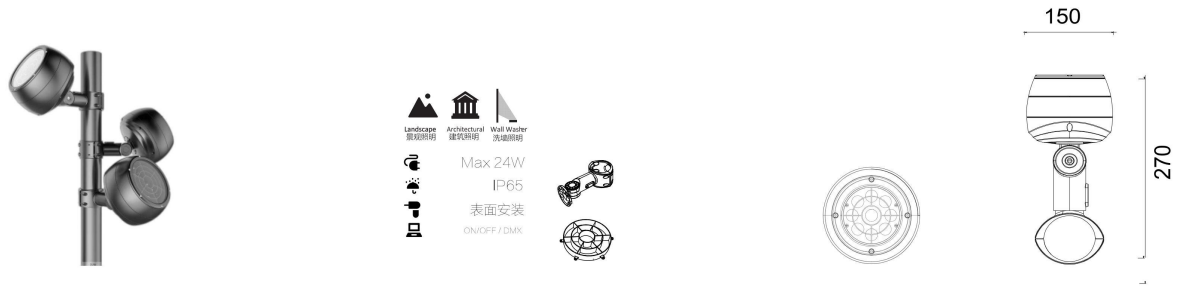

SPT 高杆抱箍式投光灯

SPECIFICATION / 规格参数

产品尺寸	电压	功率 (W)	光学角度	色温	流明输出	可支持控制协议	CRI	防眩光	IP等级	可调角度		
SPST Ø150mm 230mm	DC24V/AC220	12	15 30 45	2700 3000 4000 5000 RGBW	可调色温	900	ON/OFF	0-10V DMX	90	是	IP65	是
Ø150mm 230mm	DC24V/AC220	18	15 30 45	2700 3000 4000 5000 RGBW	可调色温	1350	ON/OFF	0-10V DMX	90	是	IP65	是
Ø150mm 230mm	DC24V/AC220	24	15 30 45	2700 3000 4000 5000 RGBW	可调色温	1800	ON/OFF	0-10V DMX	90	是	IP65	是