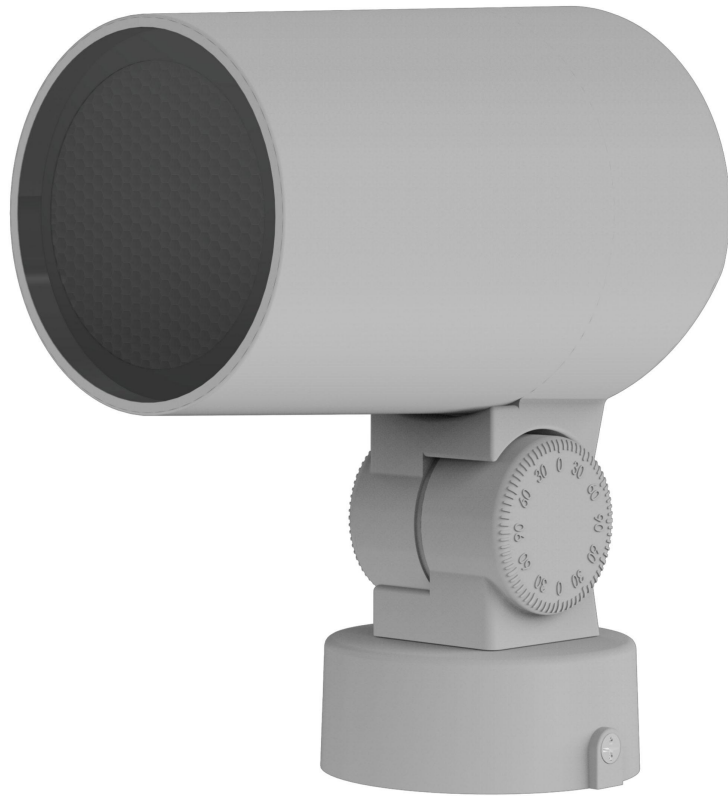

KD

SR户外投光灯

- 圆柱造型系列建筑照明投光灯
- 光源和驱动具备独立结构防水，高散热性压铸铝灯体，配高温钢化玻璃
- 低SDCM高亮度LED光源，高色温一致性
- 简单可靠的安装结构，方便各种作业环境下安装
- 配件丰富：支架表面安装，插泥安装

项目地址：南京
项目名称：万科·丝乔城
灯光顾问：上海·阿（）照明设计

 Max 8W
 IP65
 表面安装
 ON/OFF / DMX

产品尺寸	电压	功率 (W)	光学角度	色温	流明输出	可支持控制协议	CRI	防眩光	IP等级	可调角度
SR60 Ø60mm 103*95mm	DC24V/AC220	4	15 30 45	2700 3000 4000 5000 RGBW	可调色温 0 300 0	ON/OFF - DMX	90	是	IP65	是
SR60 Ø60mm 103*95mm	DC24V/AC220	6	15 30 45	2700 3000 4000 5000 RGBW	可调色温 0 450 0	ON/OFF - DMX	90	是	IP65	是
SR60 Ø60mm 103*95mm	DC24V/AC220	8	15 30 45	2700 3000 4000 5000 RGBW	可调色温 0 600 0	ON/OFF - DMX	90	是	IP65	是

 Max 12W
 IP65
 表面安装
 ON/OFF / DMX

产品尺寸	电压	功率 (W)	光学角度	色温	流明输出	可支持控制协议	CRI	防眩光	IP等级	可调角度
SR80 Ø80mm 135*95mm	DC24V/AC220	6	15 30 45	2700 3000 4000 5000 RGBW	可调色温 0 450 0	ON/OFF - DMX	90	是	IP65	是
SR80 Ø80mm 135*95mm	DC24V/AC220	8	15 30 45	2700 3000 4000 5000 RGBW	可调色温 0 600 0	ON/OFF - DMX	90	是	IP65	是
SR80 Ø80mm 135*95mm	DC24V/AC220	12	15 30 45	2700 3000 4000 5000 RGBW	可调色温 0 900 0	ON/OFF - DMX	90	是	IP65	是

 Max 20W
 IP65
 表面安装
 ON/OFF / DMX

产品尺寸	电压	功率 (W)	光学角度	色温	流明输出	可支持控制协议	CRI	防眩光	IP等级	可调角度
SR100 Ø100mm 155*105mm	DC24V/AC220	12	15 30 45	2700 3000 4000 5000 RGBW	可调色温 0 900 0	ON/OFF - DMX	90	是	IP65	是
SR100 Ø100mm 155*105mm	DC24V/AC220	15	15 30 45	2700 3000 4000 5000 RGBW	可调色温 0 1125 0	ON/OFF - DMX	90	是	IP65	是
SR100 Ø100mm 155*105mm	DC24V/AC220	20	15 30 45	2700 3000 4000 5000 RGBW	可调色温 0 1500 0	ON/OFF - DMX	90	是	IP65	是

 Max 36W
 IP65
 表面安装
 ON/OFF / DMX

产品尺寸	电压	功率 (W)	光学角度	色温	流明输出	可支持控制协议	CRI	防眩光	IP等级	可调角度
SR120 Ø120mm 180*120mm	DC24V/AC220	20	15 30 45	2700 3000 4000 5000 RGBW	可调色温 0 1500 0	ON/OFF - DMX	90	是	IP65	是
SR120 Ø120mm 180*120mm	DC24V/AC220	28	15 30 45	2700 3000 4000 5000 RGBW	可调色温 0 2100 0	ON/OFF - DMX	90	是	IP65	是
SR120 Ø120mm 180*120mm	DC24V/AC220	36	15 30 45	2700 3000 4000 5000 RGBW	可调色温 0 2700 0	ON/OFF - DMX	90	是	IP65	是