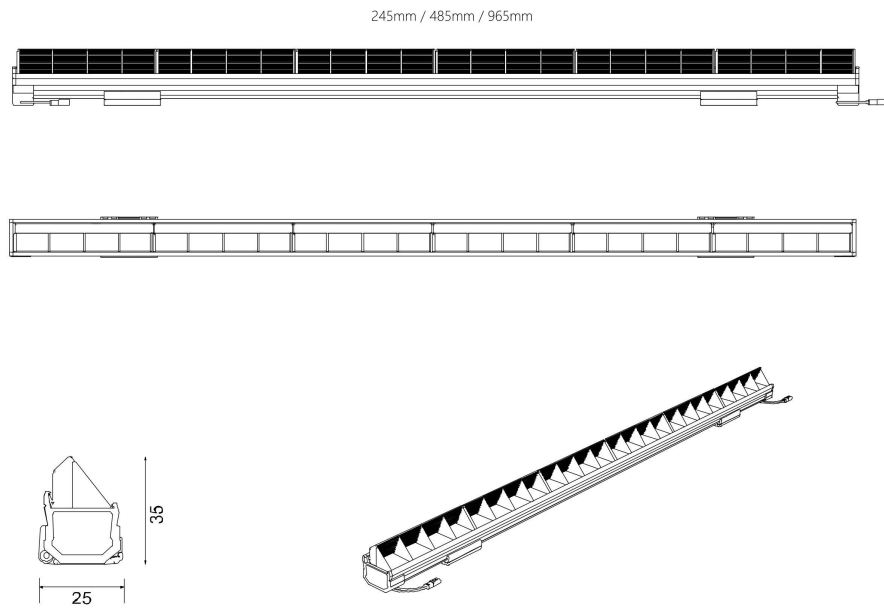

CIRQ XM 防眩光洗墙灯

- 在XME基础上增加了更为复杂的GLARE-FREE多角度防眩光配件，提供多角度的眩光防护
- 25*37mm的迷你灯体可以安装在极为狭小的空间里
- 低SDCM高亮度LED光源，高色温一致性
- 48粒紧密排列光源，灯具紧贴装饰面安装且不会出现光斑
- 口香糖大小尺寸且具备高散热率的铝制灯体
- 可旋转专用户外PC固定卡座，支持180度旋转
- JST/Molex IP67级别超小型化防水连接器
- 分体密封防水模块可以保证灯具在极限情况下最大限度稳定工作

项目地址：陕西西安
项目名称：星巴克钟鼓楼店
灯光顾问：星巴克中国

CIRQ XM

防眩光洗墙灯

SPECIFICATION / 规格参数

CRIQ-XM 防眩光洗墙灯 / CRIQ-XMs ANTIGLARE WALLWASHER																	
Dimension 尺寸	250mm*25mm*37mm				485mm*25mm*37mm				965mm*25mm*37mm				965mm*25mm*37mm				
Work Voltage 工作电压	DC24				DC24				DC24				DC24				
Power 功率	6W				12W				24W				24W				
Color CT 色温	2700K / 3000K / 3500K / 4000K / 4500K / 5000K								RGBW				2700-6000K				
LED QTY 光源数量	12				24				48				48				
R9	>10				>10				>10				>10				
SDCM	<3				<3				<3				<3				
CRI 显色指数	90				90				90				-				
Lumen output 流明	420				840				1680				1680				
Work temperature 工作温度	-10°C < 80°C				-10°C < 80°C				-10°C < 80°C				-10°C < 80°C				
Installation 安装方式	Surface mount 明装				Surface mount 明装				Surface mount 明装				Surface mount 明装				
Fixture material 材质	PC & Aluminum				PC & Aluminum				PC & Aluminum				PC & Aluminum				
IP rate 防水等级	IP65				IP65				IP65				IP65				
Light Control Protocol 控制方式	DMX	o	o	o	o	o	o	o	o	o	o	o	o	o	o		
	PWM	o	o	o	o	o	o	o	o	o	o	o	o	o	o		
	DALI	o	o	o	o	o	o	o	o	o	o	o	o	o	o		
Beam Angle 光学角度	25°	20°x60°	45°	25°	20°x60°	45°	25°	20°x60°	45°	25°	20°x60°	45°	25°	20°x60°	45°		
Beam Height 洗墙高度	Classic 正常高度	2m	1.5m	1.0m	2.5m	2m	1.5m	3.5m	3m	2.5m	1.9m	1.75m	1.5m	1.9m	1.75m	1.5m	
	Max 最大高度	4m	3m	2m	4.5m	3.5m	2.5m	5.5m	4.5m	3.5m	2.5m	2.8m	2m	2.5m	2.8m	2m	
Accessory 配件	Louver 防眩格栅	-				-				-				-			
	Bracket 支架	180° Adjustable 180° 可调支架				180° Adjustable 180° 可调支架				180° Adjustable 180° 可调支架				180° Adjustable 180° 可调支架			

LIGHT PARAMETERS / 光学参数

DIMENSION / 尺寸规格

INSTALLATION / 安装