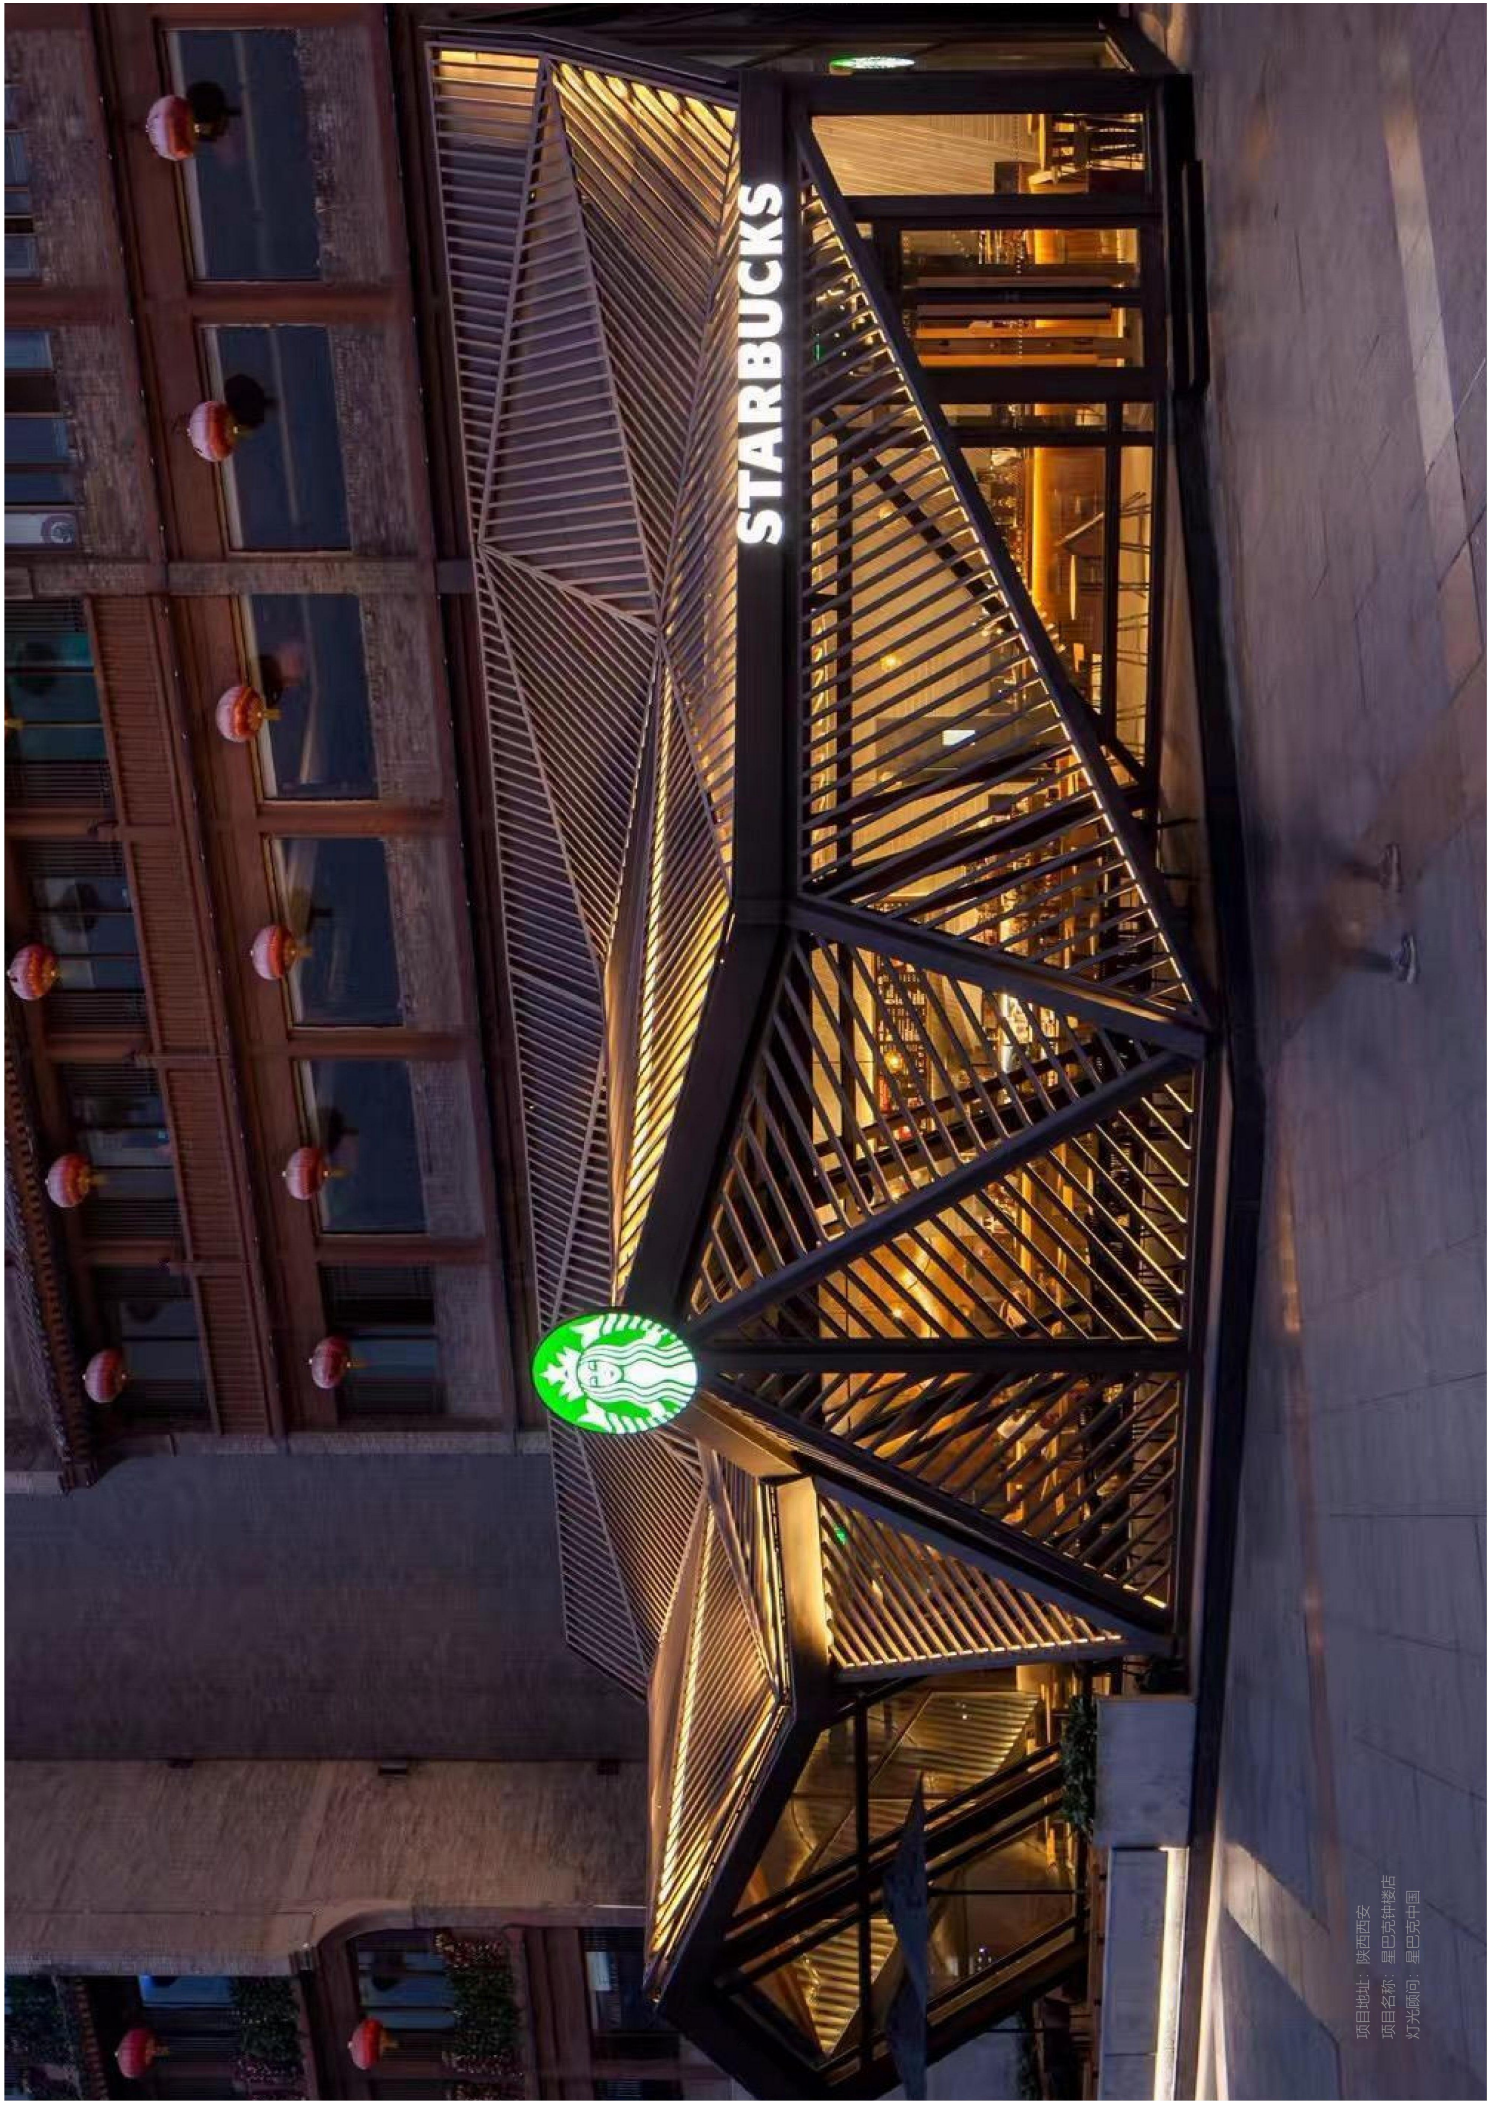

CIRQ XM 防眩光洗墙灯

- 在XME基础上增加了更为复杂的GLARE-FREE多角度防眩光配件，提供多角度的眩光防护
- 25*37mm的迷你灯体可以安装在极为狭小的空间里
- 低SDCM高亮度LED光源，高色温一致性
- 48粒紧密排列光源，灯具紧贴装饰面安装且不会出现光斑
- 口香糖大小尺寸且具备高散热率的铝制灯体
- 可旋转专用户外PC固定卡座，支持180度旋转
- JST/Molex IP67级别超小型化防水连接器
- 分体密封防水模块可以保证灯具在极限情况下最大限度稳定工作

项目地址：陕西西安
项目名称：星巴克钟鼓楼店
灯光顾问：星巴克中国

CIRQ XM

防眩光洗墙灯

SPECIFICATION / 规格参数

CRIQ-XM 防眩光洗墙灯 / CRIQ-XMs ANTIGLARE WALLWASHER																	
Dimension 尺寸	250mm*25mm*37mm				485mm*25mm*37mm				965mm*25mm*37mm				965mm*25mm*37mm				
Work Voltage 工作电压	DC24				DC24				DC24				DC24				
Power 功率	6W				12W				24W				24W				
Color CT 色温	2700K / 3000K / 3500K / 4000K / 4500K / 5000K								RGBW				2700-6000K				
LED QTY 光源数量	12				24				48				48				
R9	>10				>10				>10				>10				
SDCM	<3				<3				<3				<3				
CRI 显色指数	90				90				90				-				
Lumen output 流明	420				840				1680				1680				
Work temperature 工作温度	-10°C < 80°C				-10°C < 80°C				-10°C < 80°C				-10°C < 80°C				
Installation 安装方式	Surface mount 明装				Surface mount 明装				Surface mount 明装				Surface mount 明装				
Fixture material 材质	PC & Aluminum				PC & Aluminum				PC & Aluminum				PC & Aluminum				
IP rate 防水等级	IP65				IP65				IP65				IP65				
Light Control Protocol 控制方式	DMX	o	o	o	o	o	o	o	o	o	o	o	o	o	o		
	PWM	o	o	o	o	o	o	o	o	o	o	o	o	o	o		
	DALI	o	o	o	o	o	o	o	o	o	o	o	o	o	o		
Beam Angle 光学角度	25°	20°x60°	45°	25°	20°x60°	45°	25°	20°x60°	45°	25°	20°x60°	45°	25°	20°x60°	45°		
Beam Height 洗墙高度	Classic 正常高度	2m	1.5m	1.0m	2.5m	2m	1.5m	3.5m	3m	2.5m	1.9m	1.75m	1.5m	1.9m	1.75m	1.5m	
	Max 最大高度	4m	3m	2m	4.5m	3.5m	2.5m	5.5m	4.5m	3.5m	2.5m	2.8m	2m	2.5m	2.8m	2m	
Accessory 配件	Louver 防眩格栅	-				-				-				-			
	Bracket 支架	180° Adjustable 180° 可调支架				180° Adjustable 180° 可调支架				180° Adjustable 180° 可调支架				180° Adjustable 180° 可调支架			