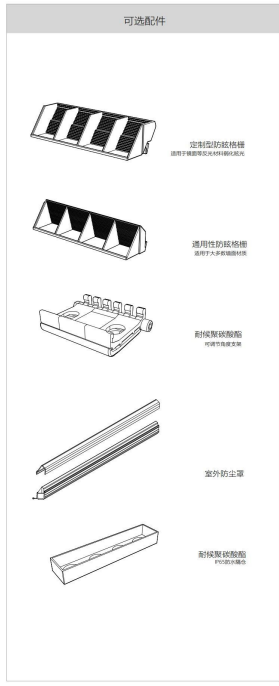

项目地址：陕西西安
项目名称：星巴克钟鼓楼店
灯光顾问：星巴克中国

CIRQ XM

防眩光洗墙灯

SPECIFICATION / 规格参数

CRIQ-XM 防眩光洗墙灯 / CRIQ-XMs ANTIGLARE WALLWASHER																	
Dimension 尺寸	250mm*25mm*37mm				485mm*25mm*37mm				965mm*25mm*37mm				965mm*25mm*37mm				
Work Voltage 工作电压	DC24				DC24				DC24				DC24				
Power 功率	6W				12W				24W				24W				
Color CT 色温	2700K / 3000K / 3500K / 4000K / 4500K / 5000K								RGBW				2700-6000K				
LED QTY 光源数量	12				24				48				48				
R9	>10				>10				>10				>10				
SDCM	<3				<3				<3				<3				
CRI 显色指数	90				90				90				-				
Lumen output 流明	420				840				1680				1680				
Work temperature 工作温度	-10°C < 80°C				-10°C < 80°C				-10°C < 80°C				-10°C < 80°C				
Installation 安装方式	Surface mount 明装				Surface mount 明装				Surface mount 明装				Surface mount 明装				
Fixture material 材质	PC & Aluminum				PC & Aluminum				PC & Aluminum				PC & Aluminum				
IP rate 防水等级	IP65				IP65				IP65				IP65				
Light Control Protocol 控制方式	DMX	o	o	o	o	o	o	o	o	o	o	o	o	o	o		
	PWM	o	o	o	o	o	o	o	o	o	o	o	o	o	o		
	DALI	o	o	o	o	o	o	o	o	o	o	o	o	o	o		
Beam Angle 光学角度	25°	20°x60°	45°	25°	20°x60°	45°	25°	20°x60°	45°	25°	20°x60°	45°	25°	20°x60°	45°		
Beam Height 洗墙高度	Classic 正常高度	2m	1.5m	1.0m	2.5m	2m	1.5m	3.5m	3m	2.5m	1.9m	1.75m	1.5m	1.9m	1.75m	1.5m	
	Max 最大高度	4m	3m	2m	4.5m	3.5m	2.5m	5.5m	4.5m	3.5m	2.5m	2.8m	2m	2.5m	2.8m	2m	
Accessory 配件	Louver 防眩格栅	-				-				-				-			
	Bracket 支架	180° Adjustable 180° 可调支架				180° Adjustable 180° 可调支架				180° Adjustable 180° 可调支架				180° Adjustable 180° 可调支架			

LIGHT PARAMETERS / 光学参数

DIMENSION / 尺寸规格

INSTALLATION / 安装