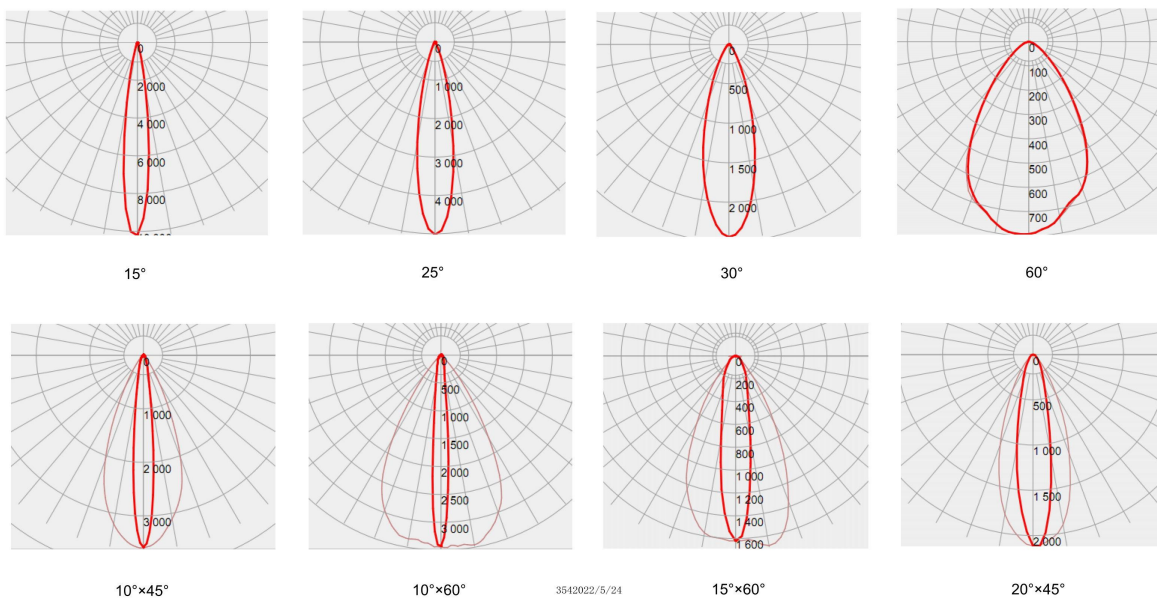

项目地址：陕西西安
项目名称：星巴克钟鼓楼店
灯光顾问：星巴克中国

CIRQ XM

防眩光洗墙灯

SPECIFICATION / 规格参数

CRIQ-XM 防眩光洗墙灯 / CRIQ-XMs ANTIGLARE WALLWASHER																	
Dimension 尺寸	250mm*25mm*37mm				485mm*25mm*37mm				965mm*25mm*37mm				965mm*25mm*37mm				
Work Voltage 工作电压	DC24				DC24				DC24				DC24				
Power 功率	6W				12W				24W				24W				
Color CT 色温	2700K / 3000K / 3500K / 4000K / 4500K / 5000K								RGBW				2700-6000K				
LED QTY 光源数量	12				24				48				48				
R9	>10				>10				>10				>10				
SDCM	<3				<3				<3				<3				
CRI 显色指数	90				90				90				-				
Lumen output 流明	420				840				1680				1680				
Work temperature 工作温度	-10°C < 80°C				-10°C < 80°C				-10°C < 80°C				-10°C < 80°C				
Installation 安装方式	Surface mount 明装				Surface mount 明装				Surface mount 明装				Surface mount 明装				
Fixture material 材质	PC & Aluminum				PC & Aluminum				PC & Aluminum				PC & Aluminum				
IP rate 防水等级	IP65				IP65				IP65				IP65				
Light Control Protocol 控制方式	DMX	o	o	o	o	o	o	o	o	o	o	o	o	o	o		
	PWM	o	o	o	o	o	o	o	o	o	o	o	o	o	o		
	DALI	o	o	o	o	o	o	o	o	o	o	o	o	o	o		
Beam Angle 光学角度	25°	20°x60°	45°	25°	20°x60°	45°	25°	20°x60°	45°	25°	20°x60°	45°	25°	20°x60°	45°		
Beam Height 洗墙高度	Classic 正常高度	2m	1.5m	1.0m	2.5m	2m	1.5m	3.5m	3m	2.5m	1.9m	1.75m	1.5m	1.9m	1.75m	1.5m	
	Max 最大高度	4m	3m	2m	4.5m	3.5m	2.5m	5.5m	4.5m	3.5m	2.5m	2.8m	2m	2.5m	2.8m	2m	
Accessory 配件	Louver 防眩格栅	-				-				-				-			
	Bracket 支架	180° Adjustable 180° 可调支架				180° Adjustable 180° 可调支架				180° Adjustable 180° 可调支架				180° Adjustable 180° 可调支架			

LIGHT PARAMETERS / 光学参数

DIMENSION / 尺寸规格

INSTALLATION / 安装