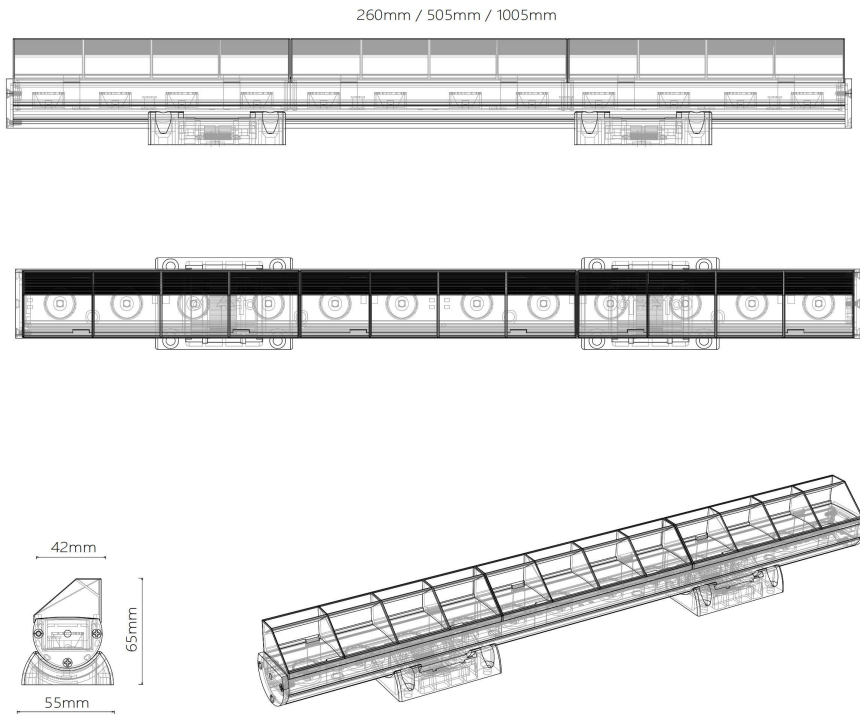

# CIRQ XE

防眩光洗墙灯

SPECIFICATION / 规格参数

CIRQ-XE 防眩光洗墙灯 / CIRQ-XE ANTIGLARE WALLWASHER																
Dimension 尺寸	260*55*65mm			505*55*65mm			1005*55*65mm			1005*55*65mm			1005*55*65mm			
Work Voltage 工作电压	DC24			DC24			DC24			DC24			DC24			
Power 功率	9W			18W			36W			36W			36W			
Color CT 色温	2700K / 3000K / 3500K / 4000K / 4500K / 5000K / RGBW									RGBW			2700-6000K			
LED QTY 光源数量	6			12			24			24			24			
R9	>10			>10			>10			>10			>10			
SDCM	<3			<3			<3			<3			<3			
CRI 显色指数	Ra >90			Ra >90			Ra >90			Ra >90			Ra >90			
Lumen output 流明	630			1260			2520			2520			2520			
Work temperature 工作温度	-10°C <80°C			-10°C <80°C			-10°C <80°C			-10°C <80°C			-10°C <80°C			
Installation 安装方式	Surface mount 明装			Surface mount 明装			Surface mount 明装			Surface mount 明装			Surface mount 明装			
Fixture material 材质	PC & Aluminum			PC & Aluminum			PC & Aluminum			PC & Aluminum			PC & Aluminum			
IP rate 防水等级	IP65			IP65			IP65			IP65			IP65			
Light Control Protocol 控制方式	DMX	o	o	o	o	o	o	o	o	o	o	o	o	o	o	
	PWM	o	o	o	o	o	o	o	o	o	o	o	o	o	o	
	DALI	-	-	-	-	-	-	-	-	-	-	-	-	-	-	
Beam Angle 光学角度	15°	20°x60°	45°	15°	20°x60°	45°	15°	20°x60°	45°	15°	20°x60°	45°	15°	20°x60°	45°	
Beam Height 洗墙高度	Classic 正常高度	3m	3m	2m	4m	4m	2m	6m	6m	3m	6m	6m	3m	6m	6m	3m
	Max 最大高度	5m	5m	4m	6m	6m	4m	8m	8m	5m	8m	8m	5m	8m	8m	5m
Accessory 配件	Louwer 防眩格栅	3Ways louwer 3向防眩格栅			3Ways louwer 3向防眩格栅			3Ways louwer 3向防眩格栅			3Ways louwer 3向防眩格栅			3Ways louwer 3向防眩格栅		
	Bracket 支架	70° Adjustable 70° 可调支架			70° Adjustable 70° 可调支架			70° Adjustable 70° 可调支架			70° Adjustable 70° 可调支架			70° Adjustable 70° 可调支架		

LIGHT PARAMETERS / 光学参数

DIMENSION / 尺寸规格

INSTALLATION / 安装