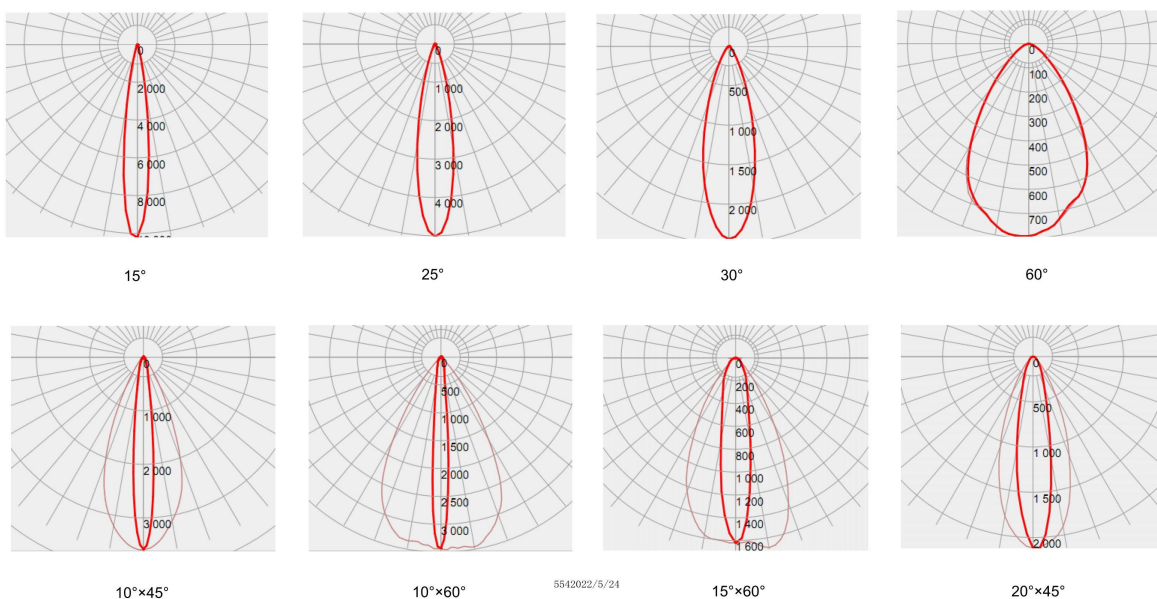

# CIRQ XE

防眩光洗墙灯

SPECIFICATION / 规格参数

CIRQ-XE 防眩光洗墙灯 / CIRQ-XE ANTIGLARE WALLWASHER																
Dimension 尺寸	260*55*65mm			505*55*65mm			1005*55*65mm			1005*55*65mm			1005*55*65mm			
Work Voltage 工作电压	DC24			DC24			DC24			DC24			DC24			
Power 功率	9W			18W			36W			36W			36W			
Color CT 色温	2700K / 3000K / 3500K / 4000K / 4500K / 5000K / RGBW									RGBW			2700-6000K			
LED QTY 光源数量	6			12			24			24			24			
R9	>10			>10			>10			>10			>10			
SDCM	<3			<3			<3			<3			<3			
CRI 显色指数	Ra >90			Ra >90			Ra >90			Ra >90			Ra >90			
Lumen output 流明	630			1260			2520			2520			2520			
Work temperature 工作温度	-10°C <80°C			-10°C <80°C			-10°C <80°C			-10°C <80°C			-10°C <80°C			
Installation 安装方式	Surface mount 明装			Surface mount 明装			Surface mount 明装			Surface mount 明装			Surface mount 明装			
Fixture material 材质	PC & Aluminum			PC & Aluminum			PC & Aluminum			PC & Aluminum			PC & Aluminum			
IP rate 防水等级	IP65			IP65			IP65			IP65			IP65			
Light Control Protocol 控制方式	DMX	o	o	o	o	o	o	o	o	o	o	o	o	o	o	
	PWM	o	o	o	o	o	o	o	o	o	o	o	o	o	o	
	DALI	-	-	-	-	-	-	-	-	-	-	-	-	-	-	
Beam Angle 光学角度	15°	20°x60°	45°	15°	20°x60°	45°	15°	20°x60°	45°	15°	20°x60°	45°	15°	20°x60°	45°	
Beam Height 洗墙高度	Classic 正常高度	3m	3m	2m	4m	4m	2m	6m	6m	3m	6m	6m	3m	6m	6m	3m
	Max 最大高度	5m	5m	4m	6m	6m	4m	8m	8m	5m	8m	8m	5m	8m	8m	5m
Accessory 配件	Louwer 防眩格栅	3Ways louwer 3向防眩格栅			3Ways louwer 3向防眩格栅			3Ways louwer 3向防眩格栅			3Ways louwer 3向防眩格栅			3Ways louwer 3向防眩格栅		
	Bracket 支架	70° Adjustable 70° 可调支架			70° Adjustable 70° 可调支架			70° Adjustable 70° 可调支架			70° Adjustable 70° 可调支架			70° Adjustable 70° 可调支架		

LIGHT PARAMETERS / 光学参数

DIMENSION / 尺寸规格

INSTALLATION / 安装