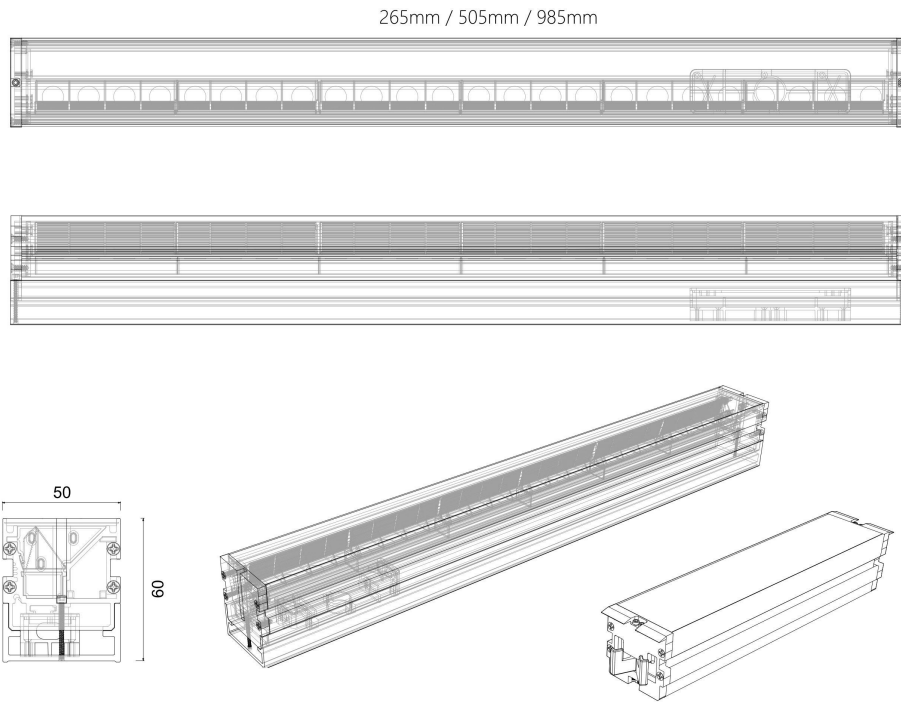

DIMENSION / 尺寸规格

可选配件

- 防眩玻璃
  建议防眩玻璃，在特殊特殊要求时，可选择防眩玻璃
- 透明布纹玻璃
  可在文字或图案，二次加工玻璃，透明防眩玻璃
- 磨砂边饰胶
  可在玻璃边或玻璃中，在文字或图案要求时，可选择磨砂边饰胶
- 50%黑色透光丝印
  可在文字或图案，可选择一种透光丝印或防眩玻璃
- 50%黑色透光丝印
  可在文字或图案，可选择一种透光丝印或防眩玻璃
- 天花嵌入安装接头
- IP67防水接头
  适用于户外安装
- 耐候聚碳酸酯盖
  适用于户外安装

INSTALLATION / 安装

地面嵌入安装

槽深60mm
卡扣固定于底槽

M3螺丝
固定灯具到预埋件

60mm

地面

向下按压
灯具和地面持平

硅胶封边

地面

表面安装

M3-M5盘头螺丝
固定预埋件

M3*115螺丝
固定灯体到预埋件

安装节点

洗墙高度 VS 灯具距墙距离=10:1
注1: 洗墙高度代指50%亮度
注2: 该数据仅供参考，不代表实际效果

最小防眩距离
0.5M

100mm

250mm

注意:

1. 洗墙灯安装距墙(灯具内侧)建议最少保持50mm间距, 以实现尽可能明显的洗墙效果
2. 安装距离小于50mm情形下, 灯具功率建议尽可能控制低于10W/m, 否则墙体严重反光曝光; 安装距离小于50mm情形下, 灯具角度尽量选择大角度(不低于30度), 否则洗墙效果呈现曝光状态且会明显突出墙体可能存在的粉刷不平整或者施工瑕疵。
3. 不考虑灯具角度的前提下, 洗墙效果高度和灯具距墙距离为正比例关系: 即距墙距离越远洗墙效果越明显。
4. 图示所标示洗墙距离为超过50%亮度范围, 实际洗墙高度视建筑材质而定。

灯槽安装

M3自攻螺丝固定预埋件至天花板

灯具距墙建议150mm
最小100mm

M3自攻螺丝固定灯具到预埋件

天花嵌入安装

M3自攻螺丝固定预埋件至天花板

灯具距墙建议150mm
最小100mm

M3自攻螺丝固定灯具到预埋件

明装/不含固定轨道

龙骨/木质板

M3自攻螺丝

明装/含固定轨道

龙骨/木质板

预埋件

M3自攻螺丝