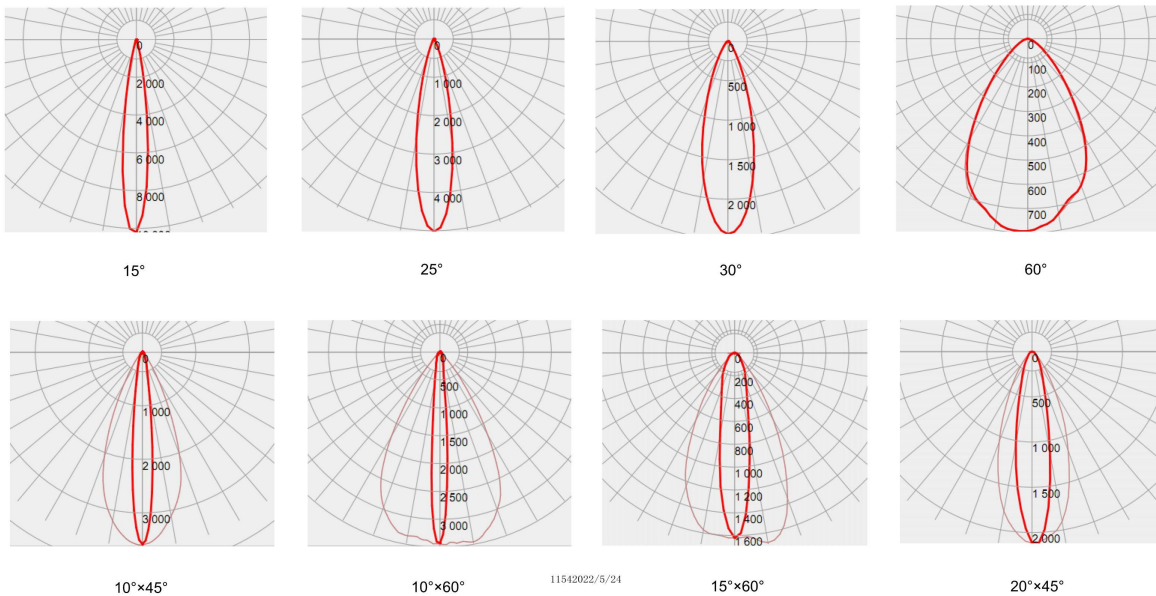

LIGHT PARAMETERS / 光学参数