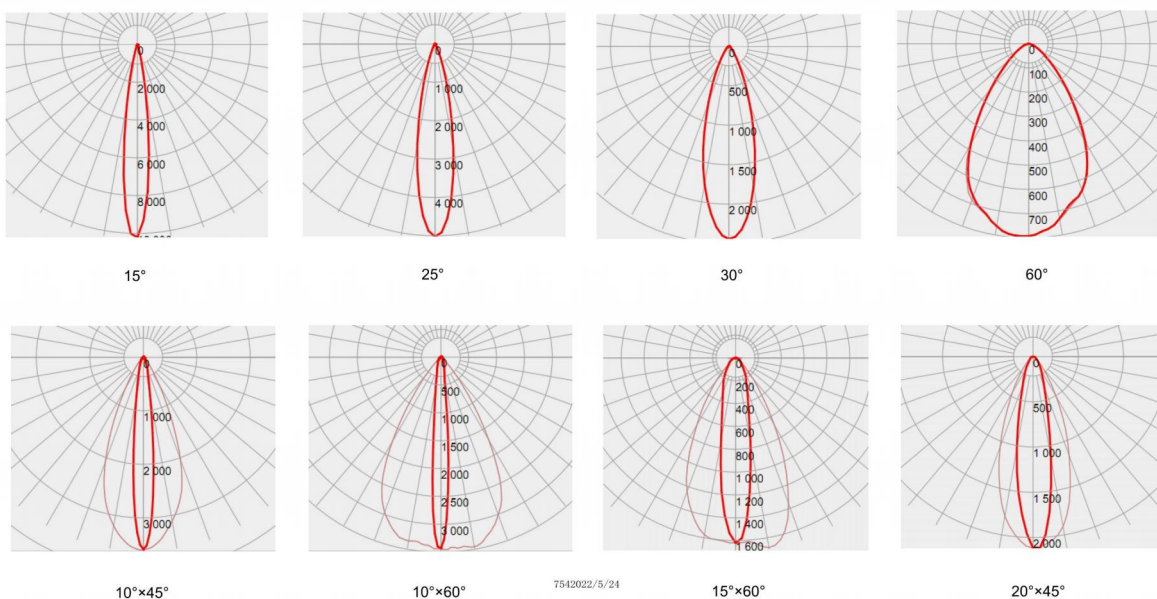

# CIRQ X

防眩光洗墙灯

SPECIFICATION / 规格参数

CIRQ-X 防眩光洗墙灯 / CIRQ-X ANTIGLARE WALLWASHER																
Dimension 尺寸	540mm*50mm*83mm			1080mm*50mm*83mm			1080mm*50mm*83mm			1080mm*50mm*83mm			1080mm*50mm*83mm			
Work Voltage 工作电压	DC24			DC24			DC24			DC24			DC24			
Power 功率	24W			48W			54W			54W			54W			
Color CT 色温	2700K / 3000K / 3500K / 4000K / 4500K / 5000K									RGBW			2700-6000K			
LED QTY 光源数量	18			36			36			36			36			
R9	>10			>10			>10			>10			>10			
SDCM	<3			<3			<3			<3			<3			
CRI 显色指数	Ra >90			Ra >90			Ra >90			Ra >90			Ra >90			
Lumen output 流明	1890			3780			3780			4320			4320			
Work temperature 工作温度	-10°C <80°C			-10°C <80°C			-10°C <80°C			-10°C <80°C			-10°C <80°C			
Installation 安装方式	Surface mount 明装			Surface mount 明装			Surface mount 明装			Surface mount 明装			Surface mount 明装			
Fixture material 材质	PC & Aluminum			PC & Aluminum			PC & Aluminum			PC & Aluminum			PC & Aluminum			
IP rate 防水等级	IP65			IP65			IP65			IP65			IP65			
Light Control Protocol 控制方式	DMX	o	o	o	o	o	o	o	o	o	o	o	o	o	o	
	PWM	o	o	o	o	o	o	o	o	o	o	o	o	o	o	
	DALI	-	-	-	-	-	-	-	-	-	-	-	-	-	-	
Beam Angle 光学角度	15°	20°x60°	45°	15°	20°x60°	45°	15°	20°x60°	45°	15°	20°x60°	45°	15°	20°x60°	45°	
Beam Height 洗墙高度	Classic 正常高度	8m	4m	2m	10m	6m	3m	12m	8m	5m	12m	8m	5m	12m	8m	5m
	Max 最大高度	10m	6m	3m	12m	8m	4m	14m	10m	7m	14m	10m	7m	14m	10m	7m
Accessory 配件	Louwer 防眩格栅	3Ways louwer 3向防眩格栅			3Ways louwer 3向防眩格栅			3Ways louwer 3向防眩格栅			3Ways louwer 3向防眩格栅			3Ways louwer 3向防眩格栅		
	Bracket 支架	180° Adjustable bracket+Non- adjustable wiring slot 180度可调			180° Adjustable bracket+Non- adjustable wiring slot 180度可调			180° Adjustable bracket+Non- adjustable wiring slot 180度可调			180° Adjustable bracket+Non- adjustable wiring slot 180度可调			180° Adjustable bracket+Non- adjustable wiring slot 180度可调		

LIGHT PARAMETERS / 光学参数

DIMENSION / 尺寸规格

INSTALLATION / 安装