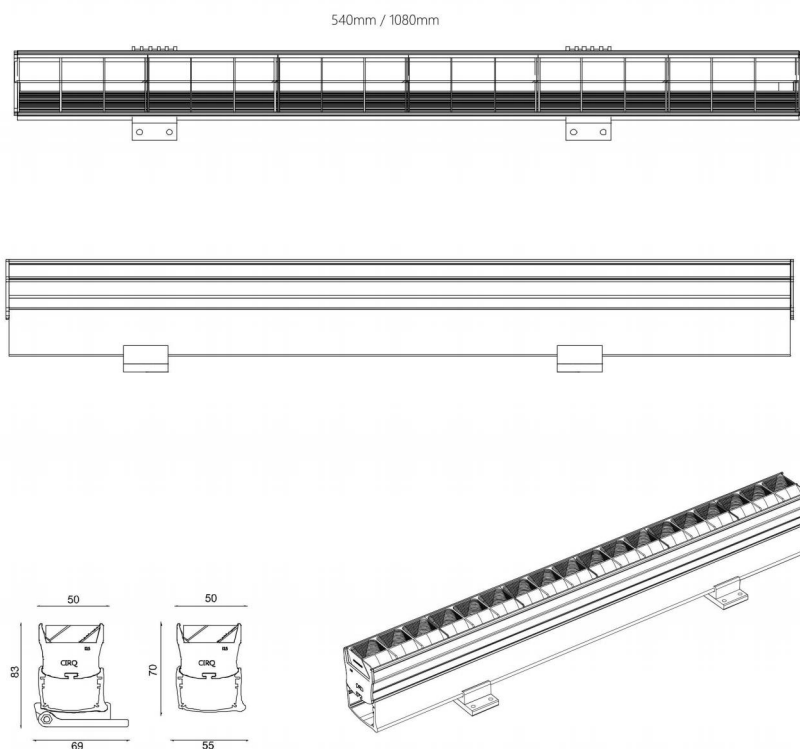

# CIRQ X

防眩光洗墙灯

SPECIFICATION / 规格参数

CIRQ-X 防眩光洗墙灯 / CIRQ-X ANTIGLARE WALLWASHER																
Dimension 尺寸	540mm*50mm*83mm			1080mm*50mm*83mm			1080mm*50mm*83mm			1080mm*50mm*83mm			1080mm*50mm*83mm			
Work Voltage 工作电压	DC24			DC24			DC24			DC24			DC24			
Power 功率	24W			48W			54W			54W			54W			
Color CT 色温	2700K / 3000K / 3500K / 4000K / 4500K / 5000K									RGBW			2700-6000K			
LED QTY 光源数量	18			36			36			36			36			
R9	>10			>10			>10			>10			>10			
SDCM	<3			<3			<3			<3			<3			
CRI 显色指数	Ra >90			Ra >90			Ra >90			Ra >90			Ra >90			
Lumen output 流明	1890			3780			3780			4320			4320			
Work temperature 工作温度	-10°C <80°C			-10°C <80°C			-10°C <80°C			-10°C <80°C			-10°C <80°C			
Installation 安装方式	Surface mount 明装			Surface mount 明装			Surface mount 明装			Surface mount 明装			Surface mount 明装			
Fixture material 材质	PC & Aluminum			PC & Aluminum			PC & Aluminum			PC & Aluminum			PC & Aluminum			
IP rate 防水等级	IP65			IP65			IP65			IP65			IP65			
Light Control Protocol 控制方式	DMX	o	o	o	o	o	o	o	o	o	o	o	o	o	o	
	PWM	o	o	o	o	o	o	o	o	o	o	o	o	o	o	
	DALI	-	-	-	-	-	-	-	-	-	-	-	-	-	-	
Beam Angle 光学角度	15°	20°x60°	45°	15°	20°x60°	45°	15°	20°x60°	45°	15°	20°x60°	45°	15°	20°x60°	45°	
Beam Height 洗墙高度	Classic 正常高度	8m	4m	2m	10m	6m	3m	12m	8m	5m	12m	8m	5m	12m	8m	5m
	Max 最大高度	10m	6m	3m	12m	8m	4m	14m	10m	7m	14m	10m	7m	14m	10m	7m
Accessory 配件	Louwer 防眩格栅	3Ways louwer 3向防眩格栅			3Ways louwer 3向防眩格栅			3Ways louwer 3向防眩格栅			3Ways louwer 3向防眩格栅			3Ways louwer 3向防眩格栅		
	Bracket 支架	180° Adjustable bracket+Non- adjustable wiring slot 180度可调			180° Adjustable bracket+Non- adjustable wiring slot 180度可调			180° Adjustable bracket+Non- adjustable wiring slot 180度可调			180° Adjustable bracket+Non- adjustable wiring slot 180度可调			180° Adjustable bracket+Non- adjustable wiring slot 180度可调		

LIGHT PARAMETERS / 光学参数

DIMENSION / 尺寸规格

INSTALLATION / 安装