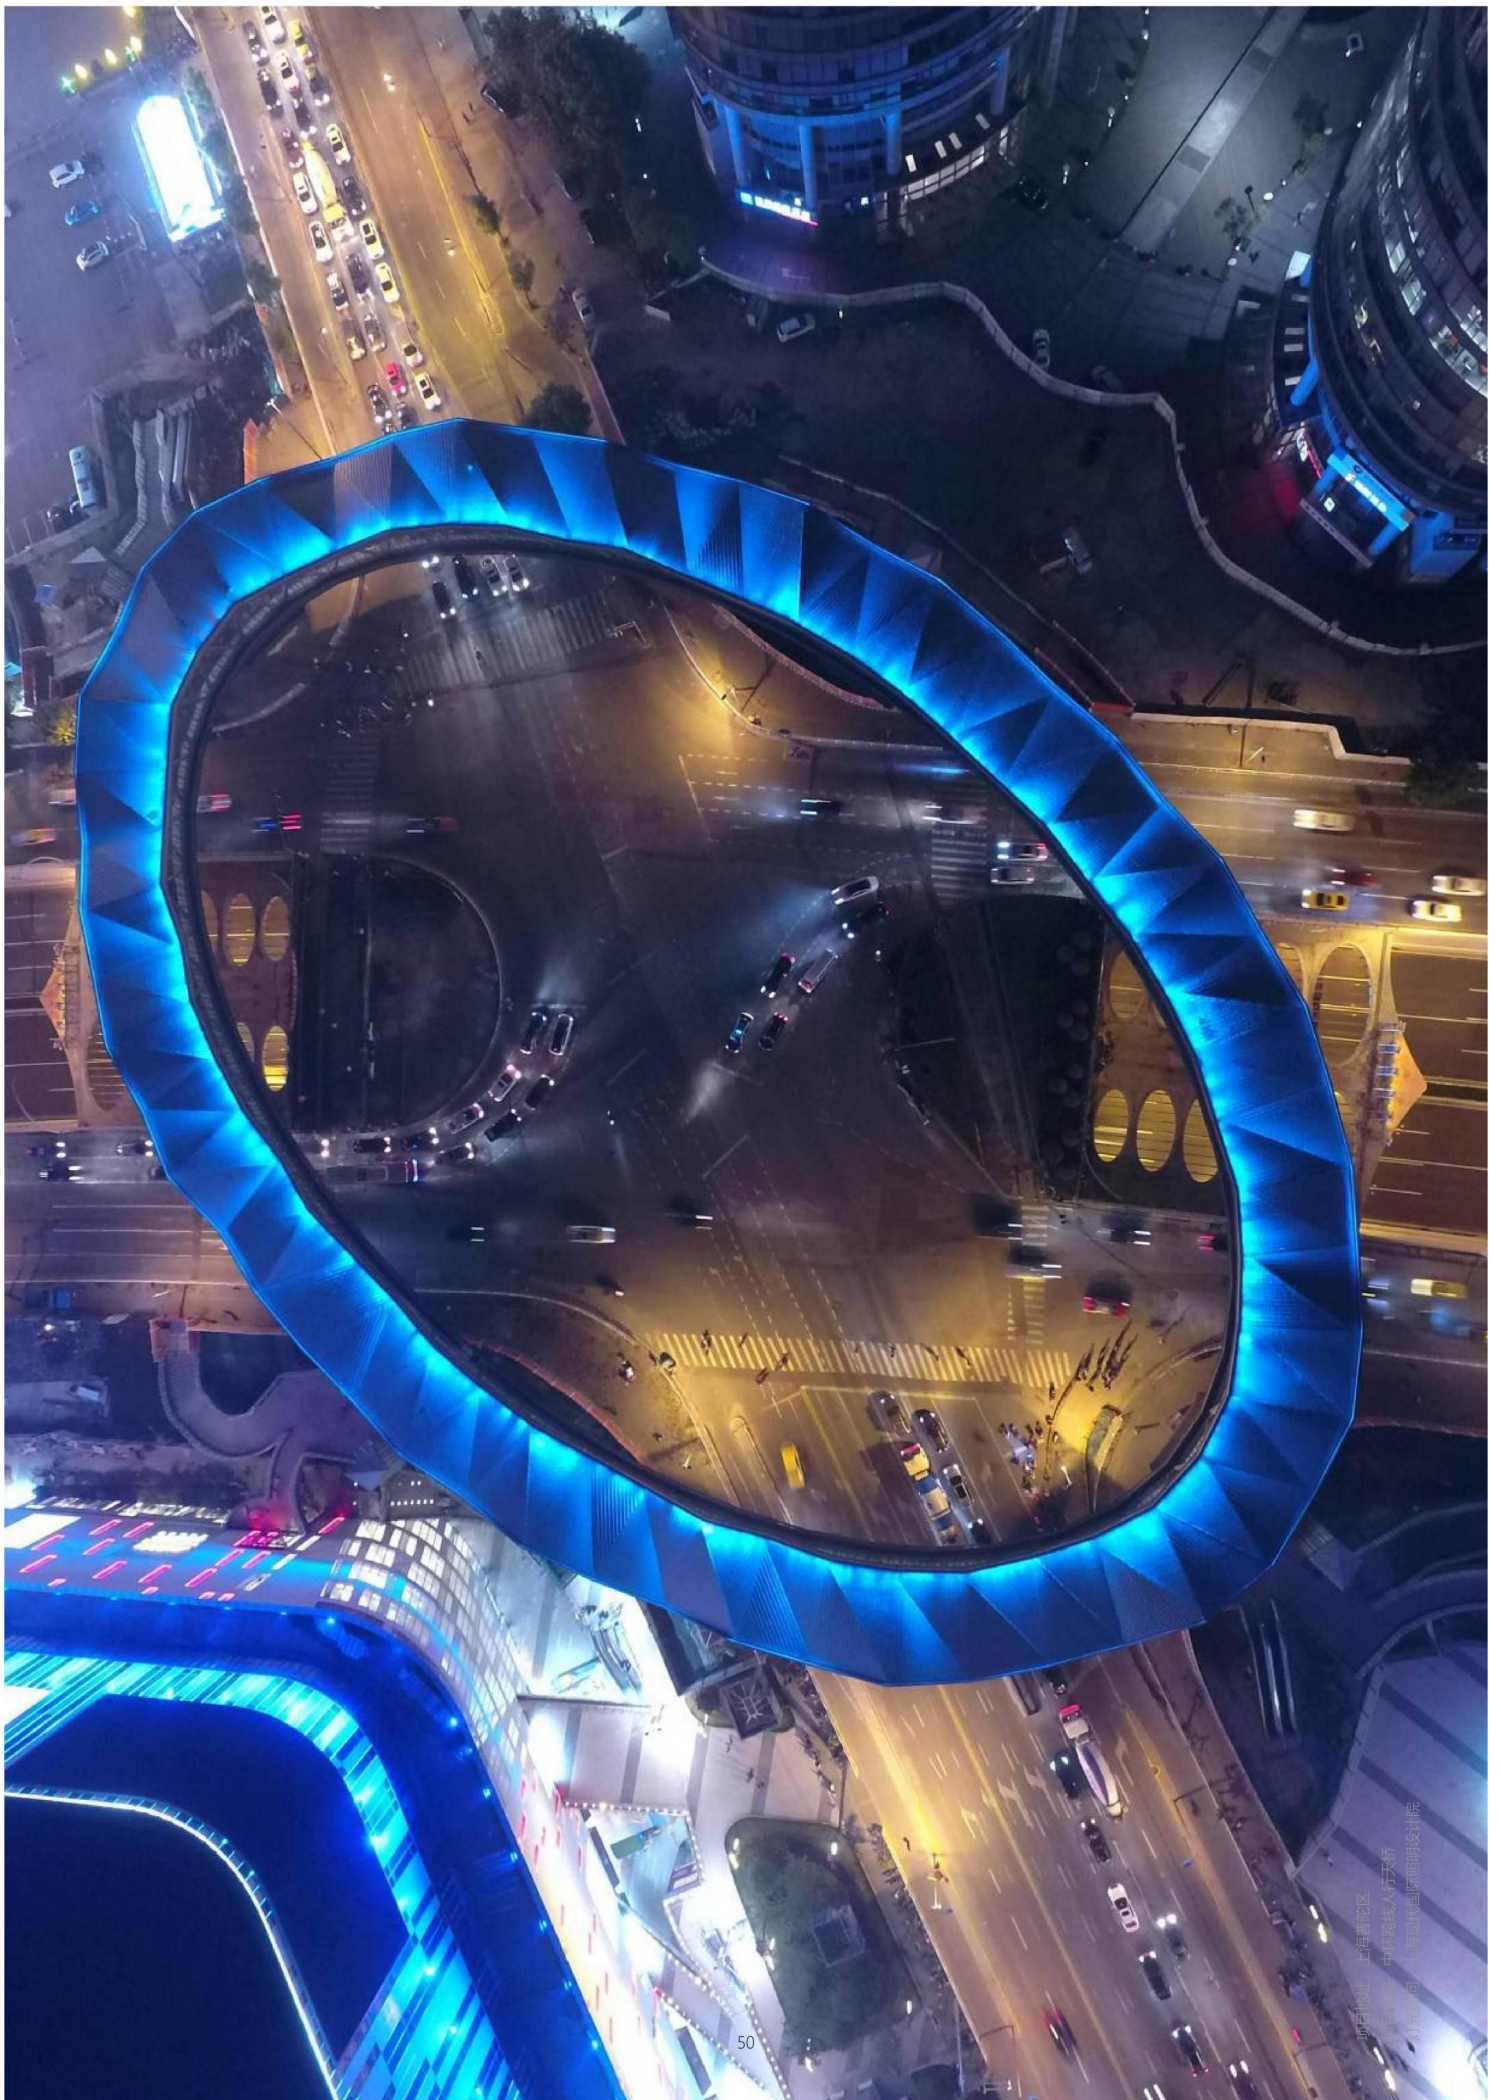

## CIRQ X 防眩光洗墙灯

- 可拆卸的GLARE-FREE多角度防眩光格栅配件，提供多角度眩光防护
- 40\*50mm的灯体可以提供高达54W功率散热性能，提供更高的亮度
- 低SDCM高亮度LED光源，高色温一致性
- 36粒光源配合板载横流驱动模块，直接接驳外置恒压驱动器
- 10米灯具连续串联无压降\*，支持连续安装不断光
- 可旋转专用户外PC固定卡座，支持180度旋转
- 隐形线槽设计可以把所有外漏的线材和主线收纳到灯具结构内部