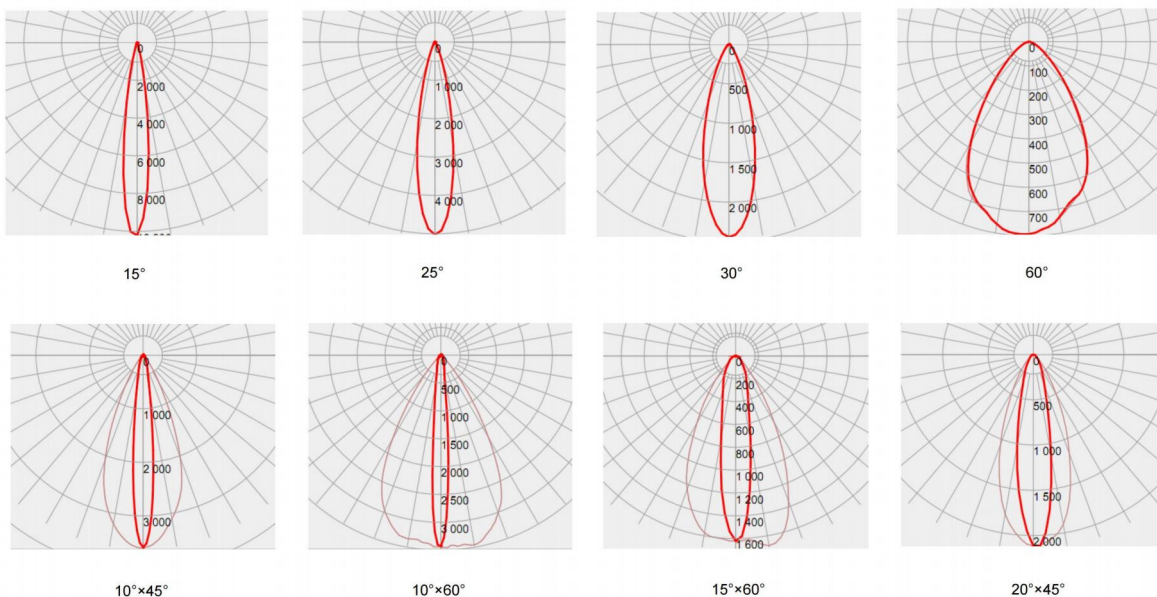

GD28

嵌入式防眩光洗墙灯

SPECIFICATION / 规格参数

GD28 嵌入式防眩光洗墙灯 / GD28 RECESSIVE WALL WASHER																
Dimension / 尺寸		250mm*28mm*35mm			490mm*28mm*35mm			970mm*28mm*35mm			970mm*28mm*35mm					
Work Voltage / 工作电压		DC24			DC24			DC24			DC24					
Wat / 功率		6			12			24			24					
LED QTY / 光源数量		12			24			48			48					
Color CT / 色温(lumen)																
2700K		312			624			1248			-					
3000K		332			664			1328			-					
3500K		353			706			1412			-					
4000K		376			751			1503			-					
5000K		400			799			1598			-					
2700K-6000K		425			850			1700			-					
RGB		-			-			-			360 600 480					
RGBW		-			-			-			-					
Product finish / 外观颜色		黑色 / Black			黑色 / Black			黑色 / Black			黑色 / Black					
R9		>10			>10			>10			>10					
SDCM		<3			<3			<3			<3					
Ra		90			90			90			90					
Work temperature / 工作温度		-10°C <80°C			-10°C <80°C			-10°C <80°C			-10°C <80°C					
Installation / 安装方式		Surface mount 明装			Surface mount 明装			Surface mount 明装			Surface mount 明装					
Fixture material / 材质		PC & Aluminum			PC & Aluminum			PC & Aluminum			PC & Aluminum					
IP rate / 防水等级		IP65/IP67			IP65/IP67			IP65/IP67			IP65/IP67					
Light Control Protocol 制方式		DMX		o	o	o	o	o	o	o	o	o	o	o	o	
		PWM		o	o	o	o	o	o	o	o	o	o	o	o	o
		DALI		o	o	o	o	o	o	o	o	o	o	o	o	o
Beam Angle 光学角度		25°			45°			25°			45°					
Beam Height 洗墙高度		Classic 正常高度		2m	1.5m	1.0m	2m	1.5m	1.0m	2m	1.5m	1.0m	2.5m	2m	1.5m	
		Max 最大高度		4m	3m	2m	4m	3m	2m	4m	3m	2m	4.5m	3.5m	2.5m	
Accessory 配件		Internal anti-glare louver 内置防眩格栅 Bracket 支架			Internal anti-glare louver 内置防眩格栅 Non-adjustable bracket 不可调角度支架			Internal anti-glare louver 内置防眩格栅 Non-adjustable bracket 不可调角度支架			Internal anti-glare louver 内置防眩格栅 Non-adjustable bracket 不可调角度支架					

* Upon request order only / 仅限制制产品

LIGHT PARAMETERS / 光学参数