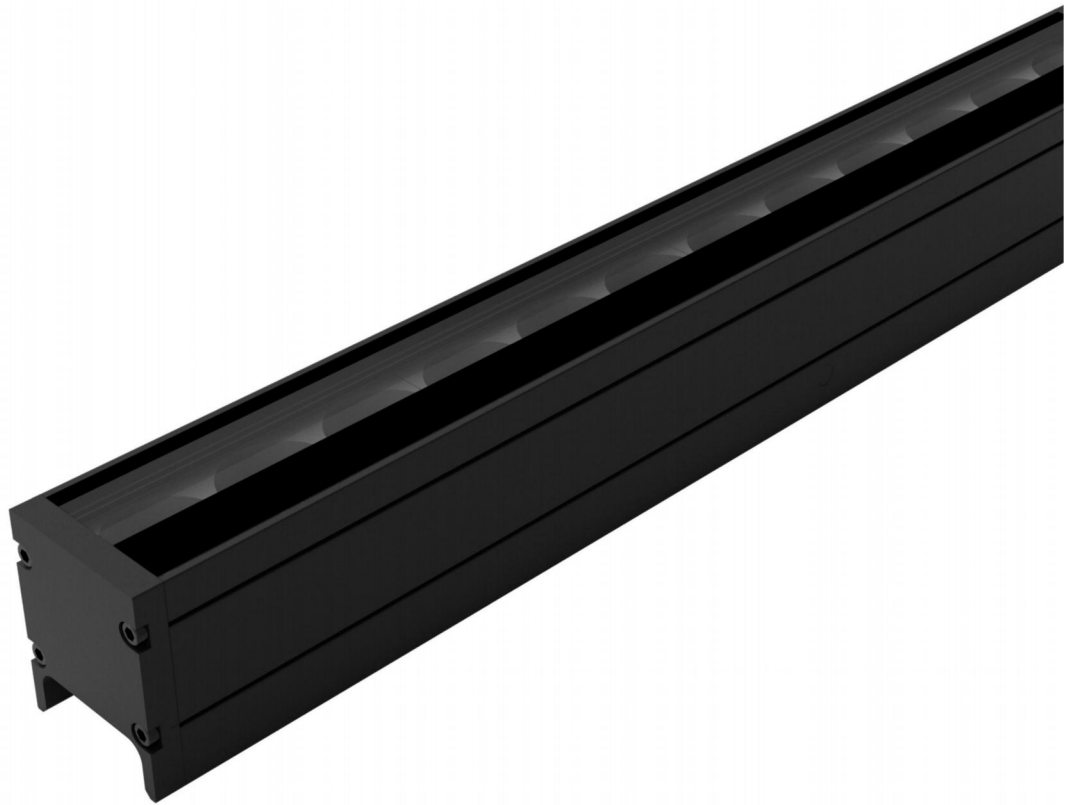

KD

GD28嵌入式防眩光洗墙灯

- 28mm宽度的线性嵌入式洗墙灯，适合安装在小空间结构范围
- 灯具内置GLARE-FREE多角度防眩光格栅配件，提供多角度眩光防护
- 灯具垂直出光，适合应用在酒店雨棚，窗台等狭小区域内的垂直照明
- 48粒紧密排列光源，灯具紧贴装饰面安装且不会出现光斑
- 小巧的灯体最大支持24W功率散热
- 4mm厚度高温钢化玻璃
- 地面安装时，可以实现人员距离灯具最近0.5米无眩光

项目名称：海南三亚国际邮轮港口OR店铺
灯光顾问：杭州心亦照明设计
客户/设计师/产品及品牌：8 图片包含其他品牌的产品

GD28

嵌入式防眩光洗墙灯

SPECIFICATION / 规格参数

GD28 嵌入式防眩光洗墙灯 / GD28 RECESSIVE WALL WASHER																
Dimension / 尺寸		250mm*28mm*35mm			490mm*28mm*35mm			970mm*28mm*35mm			970mm*28mm*35mm					
Work Voltage / 工作电压		DC24			DC24			DC24			DC24					
Wat / 功率		6			12			24			24					
LED QTY / 光源数量		12			24			48			48					
Color CT / 色温(lumen)																
2700K		312			624			1248			-					
3000K		332			664			1328			-					
3500K		353			706			1412			-					
4000K		376			751			1503			-					
5000K		400			799			1598			-					
2700K-6000K		425			850			1700			-					
RGB		-			-			-			360 600 480					
RGBW		-			-			-			-					
Product finish / 外观颜色		黑色 / Black			黑色 / Black			黑色 / Black			黑色 / Black					
R9		>10			>10			>10			>10					
SDCM		<3			<3			<3			<3					
Ra		90			90			90			90					
Work temperature / 工作温度		-10°C <80°C			-10°C <80°C			-10°C <80°C			-10°C <80°C					
Installation / 安装方式		Surface mount 明装			Surface mount 明装			Surface mount 明装			Surface mount 明装					
Fixture material / 材质		PC & Aluminum			PC & Aluminum			PC & Aluminum			PC & Aluminum					
IP rate / 防水等级		IP65/IP67			IP65/IP67			IP65/IP67			IP65/IP67					
Light Control Protocol 制方式		DMX		o	o	o	o	o	o	o	o	o	o	o	o	
		PWM		o	o	o	o	o	o	o	o	o	o	o	o	o
		DALI		o	o	o	o	o	o	o	o	o	o	o	o	o
Beam Angle 光学角度		25°			45°			25°			45°					
Beam Height 洗墙高度		Classic 正常高度		2m	1.5m	1.0m	2m	1.5m	1.0m	2m	1.5m	1.0m	2.5m	2m	1.5m	
		Max 最大高度		4m	3m	2m	4m	3m	2m	4m	3m	2m	4.5m	3.5m	2.5m	
Accessory 配件		Internal anti-glare louver 内置防眩格栅 Bracket 支架			Internal anti-glare louver 内置防眩格栅 Non-adjustable bracket 不可调角度支架			Internal anti-glare louver 内置防眩格栅 Non-adjustable bracket 不可调角度支架			Internal anti-glare louver 内置防眩格栅 Non-adjustable bracket 不可调角度支架					