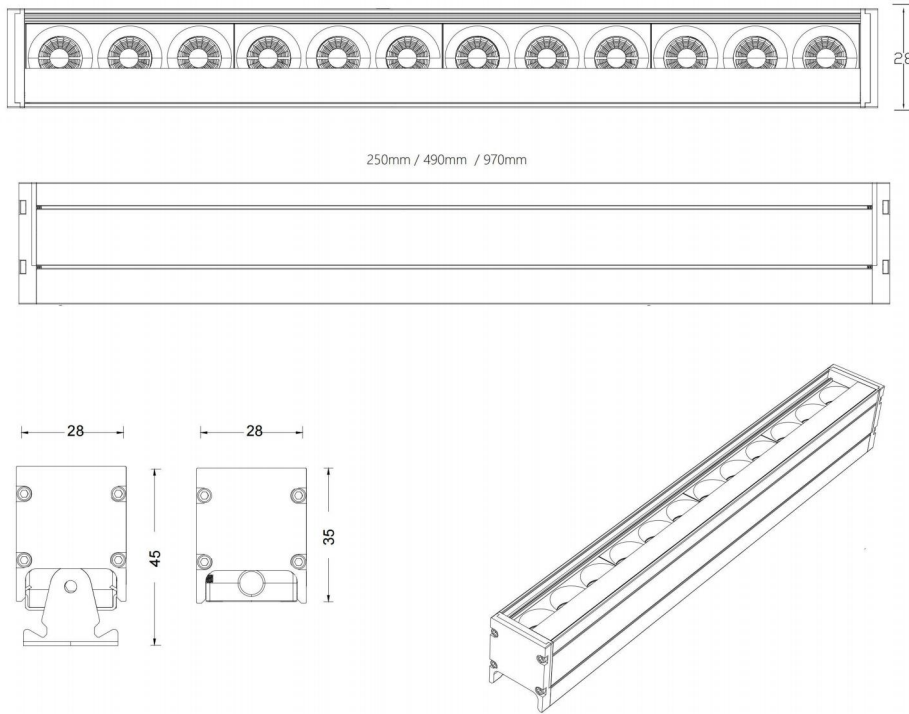

DIMENSION / 尺寸规格