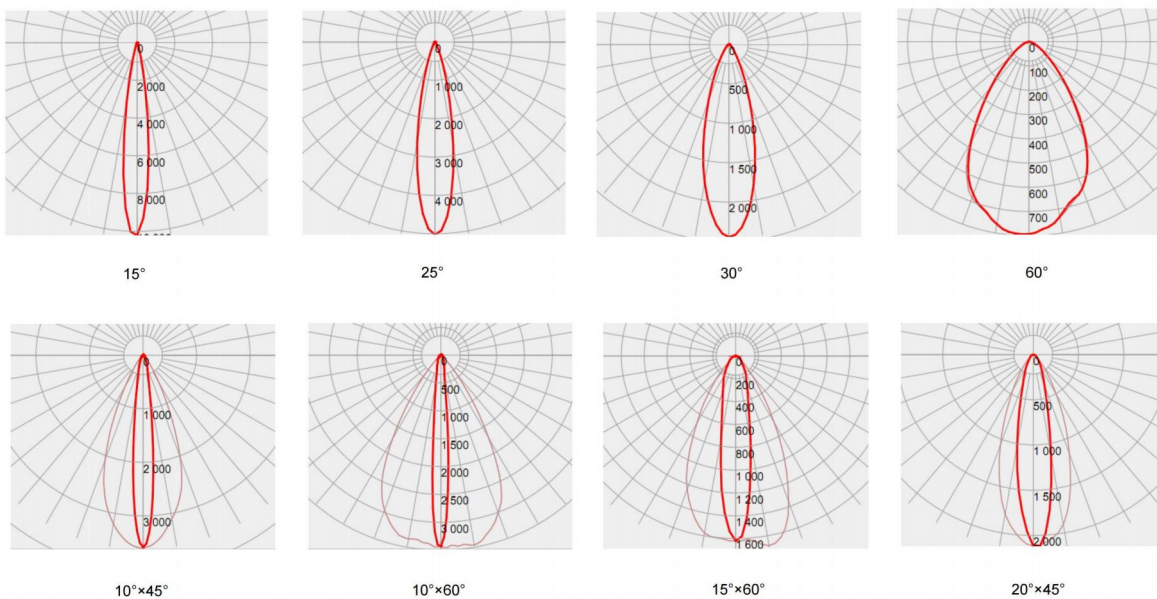

KD

CIRQ XN洗墙灯

- DC-DC抗压降模块和背部总线连接设计
- 允许可最长连续50米串联安装*
- 配备呼吸调节阀
- 24粒光源配合板载横流驱动模块，直接接驳外置恒压驱动器
- 低SDCM高亮度LED光源，高色温一致性
- 钢化玻璃表面

*10米/W功率/定制产品

ZEEKR

38

项目地址：杭州国际中心
项目名称：极氪品牌中心
灯光顾问：壹空间（上海）

CIRQ XN

洗墙灯

SPECIFICATION / 规格参数

CRIQ-XN 防眩光洗墙灯 / CRIQ-XN ANTIGLARE WALLWASHER										
Dimension 尺寸		360mm*28mm*50mm			540mm*28mm*50mm			1080mm*28mm*50mm		
Work Voltage / 工作电压		DC24			DC24			DC24		
Wat / 功率		9			18			36		
LED QTY / 光源数量		9			18			36		
Color CT / 色温(lumen)										
2700K		468			936			1872		
3000K		498			996			1991		
3500K		530			1059			2119		
4000K		563			1127			2254		
5000K		599			1199			2398		
2700K-6000K		638			1275			2551		
RGB		-			-			-		
RGBW		-			-			-		
Product finish / 外观颜色		黑色 / Black			黑色 / Black			黑色 / Black		
R9		>10			>10			>10		
SDCM		<3			<3			<3		
Ra		90			90			90		
Work temperature / 工作温度		-10℃~80℃			-10℃~80℃			-10℃~80℃		
Installation / 安装方式		Surface mount 明装			Surface mount 明装			Surface mount 明装		
Fixture material / 材质		PC & Aluminum			PC & Aluminum			PC & Aluminum		
IP rate / 防水等级		IP65			IP65			IP65		
Light Control Protocol 控制方式	DMX	o	o	o	o	o	o	o	o	o
	PWM	o	o	o	o	o	o	o	o	o
	DALI	o	o	o	o	o	o	o	o	o
Beam Angle 光学角度		25°	20°x60°	45°	25°	20°x60°	45°	25°	20°x60°	45°
Beam Height 洗墙高度	Classic 正常高度	2m	1.5m	1.0m	2m	1.5m	1.0m	2m	1.5m	1.0m
	Max 最大高度	4m	3m	2m	4m	3m	2m	4m	3m	2m
Accessory 配件	Louver 防眩格栅	External anti-glare louver 外置防眩格栅			External anti-glare louver 外置防眩格栅			External anti-glare louver 外置防眩格栅		
	Bracket 支架	135° Adjustable 135° 可调支架			135° Adjustable 135° 可调支架			135° Adjustable 135° 可调支架		

LIGHT PARAMETERS / 光学参数

DIMENSION / 尺寸规格

INSTALLATION / 安装