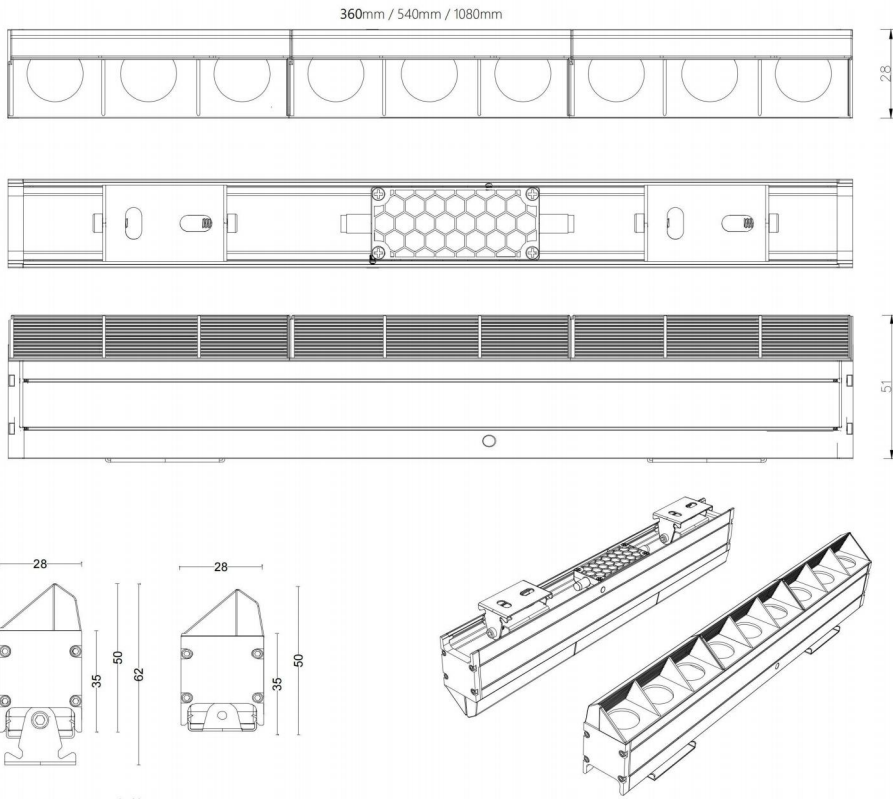

洗墙灯

SPECIFICATION / 规格参数

CRIQ-XN 防眩光洗墙灯 / CRIQ-XN ANTIGLARE WALLWASHER										
Dimension 尺寸		360mm*28mm*50mm			540mm*28mm*50mm			1080mm*28mm*50mm		
Work Voltage / 工作电压		DC24			DC24			DC24		
Wat / 功率		9			18			36		
LED QTY / 光源数量		9			18			36		
Color CT / 色温(lumen)										
2700K		468			936			1872		
3000K		498			996			1991		
3500K		530			1059			2119		
4000K		563			1127			2254		
5000K		599			1199			2398		
2700K-6000K		638			1275			2551		
RGB		-			-			-		
RGBW		-			-			-		
Product finish / 外观颜色		黑色 / Black			黑色 / Black			黑色 / Black		
R9		>10			>10			>10		
SDCM		<3			<3			<3		
Ra		90			90			90		
Work temperature / 工作温度		-10℃~80℃			-10℃~80℃			-10℃~80℃		
Installation / 安装方式		Surface mount 明装			Surface mount 明装			Surface mount 明装		
Fixture material / 材质		PC & Aluminum			PC & Aluminum			PC & Aluminum		
IP rate / 防水等级		IP65			IP65			IP65		
Light Control Protocol 控制方式	DMX	o	o	o	o	o	o	o	o	o
	PWM	o	o	o	o	o	o	o	o	o
	DALI	o	o	o	o	o	o	o	o	o
Beam Angle 光学角度		25°	20°x60°	45°	25°	20°x60°	45°	25°	20°x60°	45°
Beam Height 洗墙高度	Classic 正常高度	2m	1.5m	1.0m	2m	1.5m	1.0m	2m	1.5m	1.0m
	Max 最大高度	4m	3m	2m	4m	3m	2m	4m	3m	2m
Accessory 配件	Louver 防眩格栅	External anti-glare louver 外置防眩格栅			External anti-glare louver 外置防眩格栅			External anti-glare louver 外置防眩格栅		
	Bracket 支架	135° Adjustable 135° 可调支架			135° Adjustable 135° 可调支架			135° Adjustable 135° 可调支架		

LIGHT PARAMETERS / 光学参数

DIMENSION / 尺寸规格

INSTALLATION / 安装