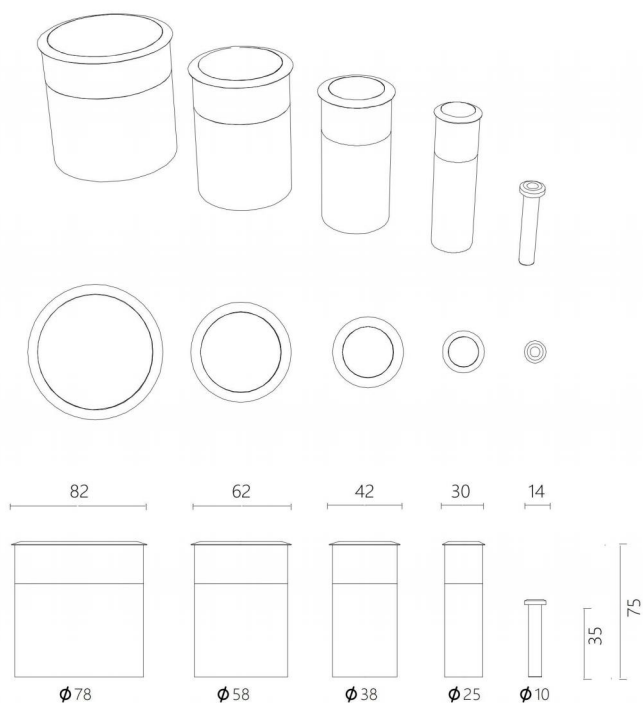

KD

GRD地埋灯

- 8mm厚度钢化玻璃
- 窄边框灯体设计最小化对安装地面的外观影响
- 灯体表面更大比例的发光面占比
- 板载横流驱动模块，直接接驳外置恒压驱动器
- 支持定制无边框灯体

项目地址：上海建国西路
项目名称：灵石公寓（文保建筑）商业广场
灯光顾问：上海松耳照明设计

GRD

嵌入式埋地灯

SPECIFICATION / 规格参数

		GRD14			GRD25			GRD42			GRD60			GRD80			GRD100		
Dimension 尺寸		Φ14*50/75mm			Φ30*50/75mm			Φ42*50/75mm			Φ62*50/75mm			Φ82*50/75mm			Φ102*50/75mm		
Work Voltage 工作电压		DC24			DC24			DC24			DC24			DC24			DC24		
Power 功率		0.2	0.5	1	0.5	1	2	1	2	3	3	4	5	6	8	12	8	12	20
Color CT 色温		2700K / 3000K / 3500K / 4000K / 4500K / 5000K																	
Cut hole 开孔尺寸		Φ10mm			Φ25mm			Φ38mm			Φ58mm			Φ78mm			Φ98mm		
R9		>10			>10			>10			>10			>10			>10		
SDCM		<3			<3			<3			<3			<3			<3		
CRI 显色指数		Ra>90			Ra>90			Ra>90			Ra>90			Ra>90			Ra>90		
Lumen output 流明		18	45	90	45	90	180	90	180	270	270	360	450	540	720	1080	720	1080	1800
Work temperature 工作温度		-20℃~80℃			-20℃~80℃			-20℃~80℃			-20℃~80℃			-20℃~80℃			-20℃~80℃		
Installation 安装方式		Recessed mount 嵌入安装			Recessed mount 嵌入安装			Recessed mount 嵌入安装			Recessed mount 嵌入安装			Recessed mount 嵌入安装			Recessed mount 嵌入安装		
Fixture material 材质		Aluminum & Tempered glass 铝质灯体 & 钢化玻璃			Aluminum & Tempered glass 铝质灯体 & 钢化玻璃			Aluminum & Tempered glass 铝质灯体 & 钢化玻璃			Aluminum & Tempered glass 铝质灯体 & 钢化玻璃			Aluminum & Tempered glass 铝质灯体 & 钢化玻璃			Aluminum & Tempered glass 铝质灯体 & 钢化玻璃		
IP rate 防水等级		IP67			IP67			IP67			IP67			IP67			IP67		
Light Control Protocol 控制方式	DMX	o	o	o	o	o	o	o	o	o	o	o	o	o	o	o	o	o	o
	PWM	o	o	o	o	o	o	o	o	o	o	o	o	o	o	o	o	o	o
	DALI	o	o	o	o	o	o	-	-	-	-	-	-	-	-	-	-	-	-
Beam Angle 光学角度		120°			15° 45°P2			120° 15° 45°P2			120° 15° 45°P2			120° 15° 45°P2			120° 15° 45°P2		
Beam Height 洗墙高度	Classic 正常高度	-																	
	Max 最大高度	-																	
Accessory 配件	Louver 防眩格栅	-																	
	Bracket 支架	-																	

LIGHT PARAMETERS / 光学参数

注: 曲线为灯具在不同投射距离下的照射区域及区域内平均照度。

墙体安装

地面 / 预埋件安装