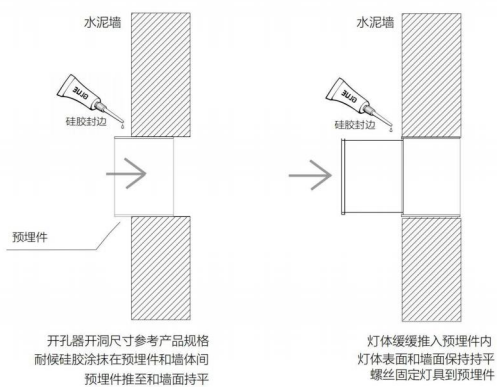

KD

GRD地埋灯

- 8mm厚度钢化玻璃
- 窄边框灯体设计最小化对安装地面的外观影响
- 灯体表面更大比例的发光面占比
- 板载横流驱动模块，直接接驳外置恒压驱动器
- 支持定制无边框灯体

项目地址：上海建国西路
项目名称：灵石公寓（文保建筑）商业广场
灯光顾问：上海松耳照明设计

GRD

嵌入式埋地灯

SPECIFICATION / 规格参数

		GRD14			GRD25			GRD42			GRD60			GRD80			GRD100		
Dimension 尺寸		Φ14*50/75mm			Φ30*50/75mm			Φ42*50/75mm			Φ62*50/75mm			Φ82*50/75mm			Φ102*50/75mm		
Work Voltage 工作电压		DC24			DC24			DC24			DC24			DC24			DC24		
Power 功率		0.2	0.5	1	0.5	1	2	1	2	3	3	4	5	6	8	12	8	12	20
Color CT 色温		2700K / 3000K / 3500K / 4000K / 4500K / 5000K																	
Cut hole 开孔尺寸		Φ10mm			Φ25mm			Φ38mm			Φ58mm			Φ78mm			Φ98mm		
R9		>10			>10			>10			>10			>10			>10		
SDCM		<3			<3			<3			<3			<3			<3		
CRI 显色指数		Ra>90			Ra>90			Ra>90			Ra>90			Ra>90			Ra>90		
Lumen output 流明		18	45	90	45	90	180	90	180	270	270	360	450	540	720	1080	720	1080	1800
Work temperature 工作温度		-20℃~80℃			-20℃~80℃			-20℃~80℃			-20℃~80℃			-20℃~80℃			-20℃~80℃		
Installation 安装方式		Recessed mount 嵌入安装			Recessed mount 嵌入安装			Recessed mount 嵌入安装			Recessed mount 嵌入安装			Recessed mount 嵌入安装			Recessed mount 嵌入安装		
Fixture material 材质		Aluminum & Tempered glass 铝质灯体 & 钢化玻璃			Aluminum & Tempered glass 铝质灯体 & 钢化玻璃			Aluminum & Tempered glass 铝质灯体 & 钢化玻璃			Aluminum & Tempered glass 铝质灯体 & 钢化玻璃			Aluminum & Tempered glass 铝质灯体 & 钢化玻璃			Aluminum & Tempered glass 铝质灯体 & 钢化玻璃		
IP rate 防水等级		IP67			IP67			IP67			IP67			IP67			IP67		
Light Control Protocol 控制方式	DMX	o	o	o	o	o	o	o	o	o	o	o	o	o	o	o	o	o	o
	PWM	o	o	o	o	o	o	o	o	o	o	o	o	o	o	o	o	o	o
	DALI	o	o	o	o	o	o	-	-	-	-	-	-	-	-	-	-	-	-
Beam Angle 光学角度		120°			15° 45°P2			120° 15° 45°P2			120° 15° 45°P2			120° 15° 45°P2			120° 15° 45°P2		
Beam Height 洗墙高度	Classic 正常高度	-																	
	Max 最大高度	-																	
Accessory 配件	Louver 防眩格栅	-																	
	Bracket 支架	-																	

LIGHT PARAMETERS / 光学参数

注: 曲线为灯具在不同投射距离下的照射区域及区域内平均照度。

墙体安装

地面 / 预埋件安装