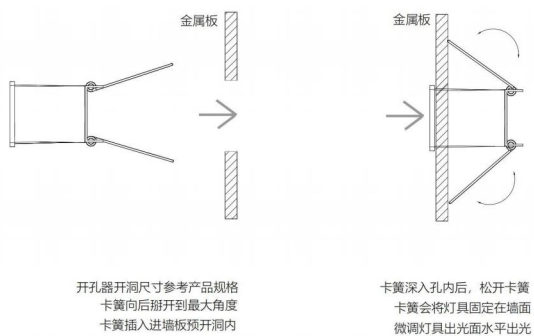

KD

GRD地埋灯

- 8mm厚度钢化玻璃
- 窄边框灯体设计最小化对安装地面的外观影响
- 灯体表面更大比例的发光面占比
- 板载横流驱动模块，直接接驳外置恒压驱动器
- 支持定制无边框灯体

项目地址：上海建国西路
项目名称：灵石公寓（文保建筑）商业广场
灯光顾问：上海松耳照明设计

GRD

嵌入式埋地灯

SPECIFICATION / 规格参数

		GRD14			GRD25			GRD42			GRD60			GRD80			GRD100		
Dimension 尺寸		Φ14*50/75mm			Φ30*50/75mm			Φ42*50/75mm			Φ62*50/75mm			Φ82*50/75mm			Φ102*50/75mm		
Work Voltage 工作电压		DC24			DC24			DC24			DC24			DC24			DC24		
Power 功率		0.2	0.5	1	0.5	1	2	1	2	3	3	4	5	6	8	12	8	12	20
Color CT 色温		2700K / 3000K / 3500K / 4000K / 4500K / 5000K																	
Cut hole 开孔尺寸		Φ10mm			Φ25mm			Φ38mm			Φ58mm			Φ78mm			Φ98mm		
R9		>10			>10			>10			>10			>10			>10		
SDCM		<3			<3			<3			<3			<3			<3		
CRI 显色指数		Ra>90			Ra>90			Ra>90			Ra>90			Ra>90			Ra>90		
Lumen output 流明		18	45	90	45	90	180	90	180	270	270	360	450	540	720	1080	720	1080	1800
Work temperature 工作温度		-20℃~80℃			-20℃~80℃			-20℃~80℃			-20℃~80℃			-20℃~80℃			-20℃~80℃		
Installation 安装方式		Recessed mount 嵌入安装			Recessed mount 嵌入安装			Recessed mount 嵌入安装			Recessed mount 嵌入安装			Recessed mount 嵌入安装			Recessed mount 嵌入安装		
Fixture material 材质		Aluminum & Tempered glass 铝质灯体 & 钢化玻璃			Aluminum & Tempered glass 铝质灯体 & 钢化玻璃			Aluminum & Tempered glass 铝质灯体 & 钢化玻璃			Aluminum & Tempered glass 铝质灯体 & 钢化玻璃			Aluminum & Tempered glass 铝质灯体 & 钢化玻璃			Aluminum & Tempered glass 铝质灯体 & 钢化玻璃		
IP rate 防水等级		IP67			IP67			IP67			IP67			IP67			IP67		
Light Control Protocol 控制方式	DMX	o	o	o	o	o	o	o	o	o	o	o	o	o	o	o	o	o	o
	PWM	o	o	o	o	o	o	o	o	o	o	o	o	o	o	o	o	o	o
	DALI	o	o	o	o	o	o	-	-	-	-	-	-	-	-	-	-	-	-
Beam Angle 光学角度		120°			15° 45°P2			120° 15° 45°P2			120° 15° 45°P2			120° 15° 45°P2			120° 15° 45°P2		
Beam Height 洗墙高度	Classic 正常高度	-																	
	Max 最大高度	-																	
Accessory 配件	Louver 防眩格栅	-																	
	Bracket 支架	-																	

LIGHT PARAMETERS / 光学参数

注: 曲线为灯具在不同投射距离下的照射区域及区域内平均照度。

墙体安装

地面 / 预埋件安装