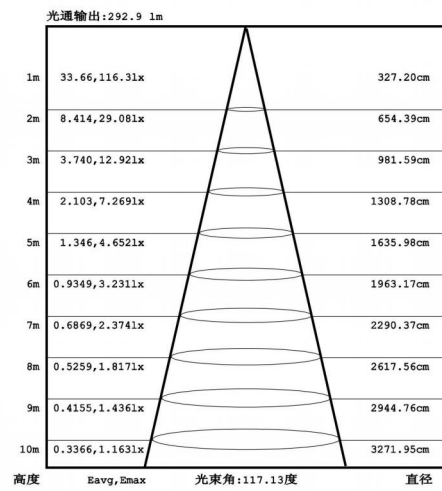

KD

GRD地埋灯

- 8mm厚度钢化玻璃
- 窄边框灯体设计最小化对安装地面的外观影响
- 灯体表面更大比例的发光面占比
- 板载横流驱动模块，直接接驳外置恒压驱动器
- 支持定制无边框灯体

项目地址：上海建国西路
项目名称：灵石公寓（文保建筑）商业广场
灯光顾问：上海松耳照明设计

GRD

嵌入式埋地灯

SPECIFICATION / 规格参数

		GRD14			GRD25			GRD42			GRD60			GRD80			GRD100		
Dimension 尺寸		Φ14*50/75mm			Φ30*50/75mm			Φ42*50/75mm			Φ62*50/75mm			Φ82*50/75mm			Φ102*50/75mm		
Work Voltage 工作电压		DC24			DC24			DC24			DC24			DC24			DC24		
Power 功率		0.2	0.5	1	0.5	1	2	1	2	3	3	4	5	6	8	12	8	12	20
Color CT 色温		2700K / 3000K / 3500K / 4000K / 4500K / 5000K																	
Cut hole 开孔尺寸		Φ10mm			Φ25mm			Φ38mm			Φ58mm			Φ78mm			Φ98mm		
R9		>10			>10			>10			>10			>10			>10		
SDCM		<3			<3			<3			<3			<3			<3		
CRI 显色指数		Ra>90			Ra>90			Ra>90			Ra>90			Ra>90			Ra>90		
Lumen output 流明		18	45	90	45	90	180	90	180	270	270	360	450	540	720	1080	720	1080	1800
Work temperature 工作温度		-20℃~80℃			-20℃~80℃			-20℃~80℃			-20℃~80℃			-20℃~80℃			-20℃~80℃		
Installation 安装方式		Recessed mount 嵌入安装			Recessed mount 嵌入安装			Recessed mount 嵌入安装			Recessed mount 嵌入安装			Recessed mount 嵌入安装			Recessed mount 嵌入安装		
Fixture material 材质		Aluminum & Tempered glass 铝质灯体 & 钢化玻璃			Aluminum & Tempered glass 铝质灯体 & 钢化玻璃			Aluminum & Tempered glass 铝质灯体 & 钢化玻璃			Aluminum & Tempered glass 铝质灯体 & 钢化玻璃			Aluminum & Tempered glass 铝质灯体 & 钢化玻璃			Aluminum & Tempered glass 铝质灯体 & 钢化玻璃		
IP rate 防水等级		IP67			IP67			IP67			IP67			IP67			IP67		
Light Control Protocol 控制方式	DMX	o	o	o	o	o	o	o	o	o	o	o	o	o	o	o	o	o	o
	PWM	o	o	o	o	o	o	o	o	o	o	o	o	o	o	o	o	o	o
	DALI	o	o	o	o	o	o	-	-	-	-	-	-	-	-	-	-	-	-
Beam Angle 光学角度		120°			15° 45°P2			120° 15° 45°P2			120° 15° 45°P2			120° 15° 45°P2			120° 15° 45°P2		
Beam Height 洗墙高度	Classic 正常高度	-																	
	Max 最大高度	-																	
Accessory 配件	Louver 防眩格栅	-																	
	Bracket 支架	-																	

LIGHT PARAMETERS / 光学参数

注: 曲线为灯具在不同投射距离下的照射区域及区域内平均照度。

墙体安装

地面 / 预埋件安装