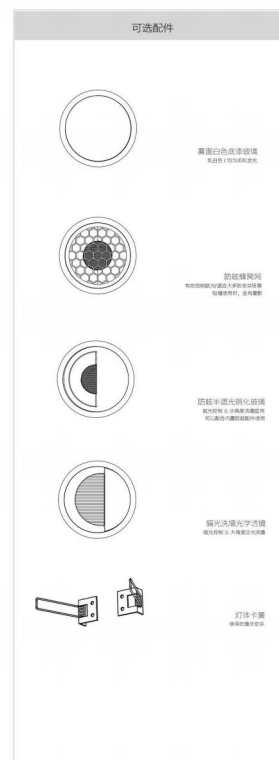

KD

GRD地埋灯

- 8mm厚度钢化玻璃
- 窄边框灯体设计最小化对安装地面的外观影响
- 灯体表面更大比例的发光面占比
- 板载横流驱动模块，直接接驳外置恒压驱动器
- 支持定制无边框灯体

项目地址：上海建国西路
项目名称：灵石公寓（文保建筑）商业广场
灯光顾问：上海松耳照明设计

GRD

嵌入式埋地灯

SPECIFICATION / 规格参数

		GRD14			GRD25			GRD42			GRD60			GRD80			GRD100		
Dimension 尺寸		Φ14*50/75mm			Φ30*50/75mm			Φ42*50/75mm			Φ62*50/75mm			Φ82*50/75mm			Φ102*50/75mm		
Work Voltage 工作电压		DC24			DC24			DC24			DC24			DC24			DC24		
Power 功率		0.2	0.5	1	0.5	1	2	1	2	3	3	4	5	6	8	12	8	12	20
Color CT 色温		2700K / 3000K / 3500K / 4000K / 4500K / 5000K																	
Cut hole 开孔尺寸		Φ10mm			Φ25mm			Φ38mm			Φ58mm			Φ78mm			Φ98mm		
R9		>10			>10			>10			>10			>10			>10		
SDCM		<3			<3			<3			<3			<3			<3		
CRI 显色指数		Ra>90			Ra>90			Ra>90			Ra>90			Ra>90			Ra>90		
Lumen output 流明		18	45	90	45	90	180	90	180	270	270	360	450	540	720	1080	720	1080	1800
Work temperature 工作温度		-20℃~80℃			-20℃~80℃			-20℃~80℃			-20℃~80℃			-20℃~80℃			-20℃~80℃		
Installation 安装方式		Recessed mount 嵌入安装			Recessed mount 嵌入安装			Recessed mount 嵌入安装			Recessed mount 嵌入安装			Recessed mount 嵌入安装			Recessed mount 嵌入安装		
Fixture material 材质		Aluminum & Tempered glass 铝质灯体 & 钢化玻璃			Aluminum & Tempered glass 铝质灯体 & 钢化玻璃			Aluminum & Tempered glass 铝质灯体 & 钢化玻璃			Aluminum & Tempered glass 铝质灯体 & 钢化玻璃			Aluminum & Tempered glass 铝质灯体 & 钢化玻璃			Aluminum & Tempered glass 铝质灯体 & 钢化玻璃		
IP rate 防水等级		IP67			IP67			IP67			IP67			IP67			IP67		
Light Control Protocol 控制方式	DMX	o	o	o	o	o	o	o	o	o	o	o	o	o	o	o	o	o	o
	PWM	o	o	o	o	o	o	o	o	o	o	o	o	o	o	o	o	o	o
	DALI	o	o	o	o	o	o	-	-	-	-	-	-	-	-	-	-	-	-
Beam Angle 光学角度		120°			15° 45°P2			120° 15° 45°P2			120° 15° 45°P2			120° 15° 45°P2			120° 15° 45°P2		
Beam Height 洗墙高度	Classic 正常高度	-																	
	Max 最大高度	-																	
Accessory 配件	Louver 防眩格栅	-																	
	Bracket 支架	-																	

LIGHT PARAMETERS / 光学参数

注: 曲线为灯具在不同投射距离下的照射区域及区域内平均照度。

墙体安装

地面 / 预埋件安装