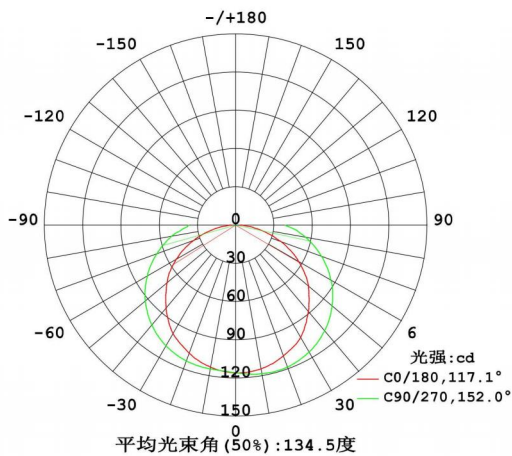

KD

GRD地埋灯

- 8mm厚度钢化玻璃
- 窄边框灯体设计最小化对安装地面的外观影响
- 灯体表面更大比例的发光面占比
- 板载横流驱动模块，直接接驳外置恒压驱动器
- 支持定制无边框灯体

项目地址：上海建国西路
项目名称：灵石公寓（文保建筑）商业广场
灯光顾问：上海松耳照明设计

GRD

嵌入式埋地灯

SPECIFICATION / 规格参数

		GRD14			GRD25			GRD42			GRD60			GRD80			GRD100		
Dimension 尺寸		Φ14*50/75mm			Φ30*50/75mm			Φ42*50/75mm			Φ62*50/75mm			Φ82*50/75mm			Φ102*50/75mm		
Work Voltage 工作电压		DC24			DC24			DC24			DC24			DC24			DC24		
Power 功率		0.2	0.5	1	0.5	1	2	1	2	3	3	4	5	6	8	12	8	12	20
Color CT 色温		2700K / 3000K / 3500K / 4000K / 4500K / 5000K																	
Cut hole 开孔尺寸		Φ10mm			Φ25mm			Φ38mm			Φ58mm			Φ78mm			Φ98mm		
R9		>10			>10			>10			>10			>10			>10		
SDCM		<3			<3			<3			<3			<3			<3		
CRI 显色指数		Ra>90			Ra>90			Ra>90			Ra>90			Ra>90			Ra>90		
Lumen output 流明		18	45	90	45	90	180	90	180	270	270	360	450	540	720	1080	720	1080	1800
Work temperature 工作温度		-20℃~80℃			-20℃~80℃			-20℃~80℃			-20℃~80℃			-20℃~80℃			-20℃~80℃		
Installation 安装方式		Recessed mount 嵌入安装			Recessed mount 嵌入安装			Recessed mount 嵌入安装			Recessed mount 嵌入安装			Recessed mount 嵌入安装			Recessed mount 嵌入安装		
Fixture material 材质		Aluminum & Tempered glass 铝质灯体 & 钢化玻璃			Aluminum & Tempered glass 铝质灯体 & 钢化玻璃			Aluminum & Tempered glass 铝质灯体 & 钢化玻璃			Aluminum & Tempered glass 铝质灯体 & 钢化玻璃			Aluminum & Tempered glass 铝质灯体 & 钢化玻璃			Aluminum & Tempered glass 铝质灯体 & 钢化玻璃		
IP rate 防水等级		IP67			IP67			IP67			IP67			IP67			IP67		
Light Control Protocol 控制方式	DMX	o	o	o	o	o	o	o	o	o	o	o	o	o	o	o	o	o	o
	PWM	o	o	o	o	o	o	o	o	o	o	o	o	o	o	o	o	o	o
	DALI	o	o	o	o	o	o	-	-	-	-	-	-	-	-	-	-	-	-
Beam Angle 光学角度		120°			15° 45°P2			120° 15° 45°P2			120° 15° 45°P2			120° 15° 45°P2			120° 15° 45°P2		
Beam Height 洗墙高度	Classic 正常高度	-																	
	Max 最大高度	-																	
Accessory 配件	Louver 防眩格栅	-																	
	Bracket 支架	-																	

LIGHT PARAMETERS / 光学参数

注: 曲线为灯具在不同投射距离下的照射区域及区域内平均照度。

墙体安装

地面 / 预埋件安装