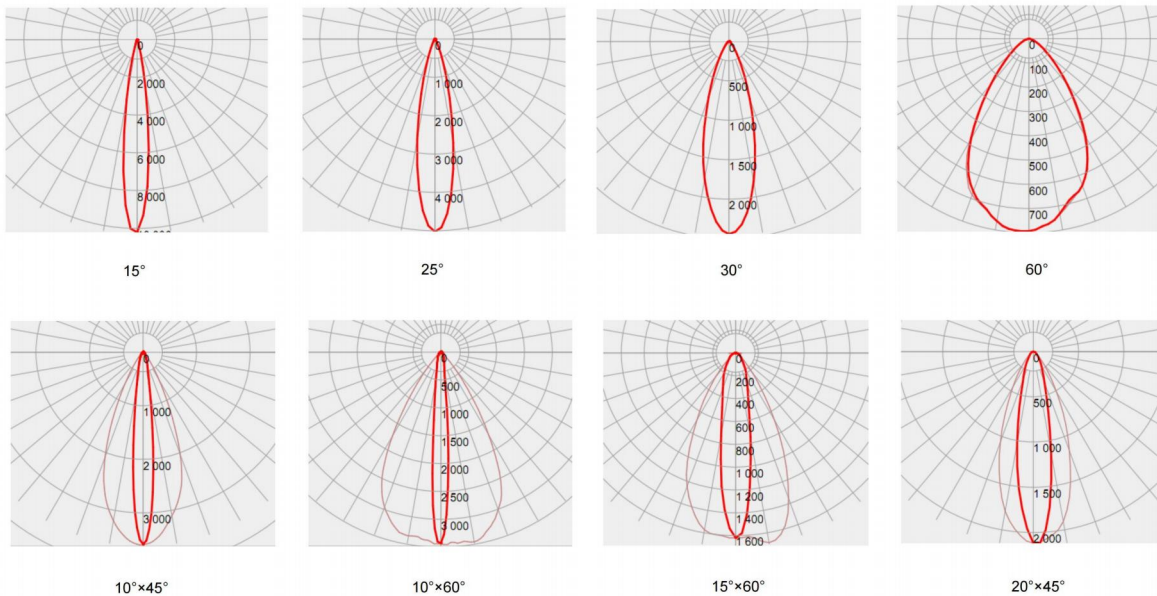

SPECIFICATION / 规格参数

CIRQ-XNs mini 防眩光洗墙灯 / CIRQ-XNs mini ANTIGLARE WALLWASHER													
Dimension 尺寸		250mm*20mm*28mm			482mm*20mm*28mm			973mm*20mm*28mm			973mm*20mm*28mm		
Work Voltage / 工作电压		DC24			DC24			DC24			DC24		
Wat / 功率		6			12			24			36		
LED QTY / 光源数量		6			12			24			24		
Color CT / 色温(lumen)													
2700K		312			624			1248			-		
3000K		332			664			1328			-		
3500K		353			706			1412			-		
4000K		376			751			1503			-		
5000K		400			799			1598			-		
2700K-6000K		425			850			1700			-		
RGB		-			-			-			540		720
RGBW		-			-			-			-		
Product finish / 外观颜色		黑色 / Black			黑色 / Black			黑色 / Black			黑色 / Black		
R9		>10			>10			>10			>10		
SDCM		<3			<3			<3			<3		
Ra		90			90			90			90		
Work temperature / 工作温度		-10°C <80°C			-10°C <80°C			-10°C <80°C			-10°C <80°C		
Installation / 安装方式		Surface mount 明装			Surface mount 明装			Surface mount 明装			Surface mount 明装		
Fixture material / 材质		PC & Aluminum			PC & Aluminum			PC & Aluminum			PC & Aluminum		
IP rate / 防水等级		IP65			IP65			IP65			IP65		
Light Control Protocol 控制方式	DMX	o	o	o	o	o	o	o	o	o	o	o	o
	PWM	o	o	o	o	o	o	o	o	o	o	o	o
	DALI	o	o	o	o	o	o	o	o	o	o	o	o
Beam Angle 光学角度		25°	20°x60°	45°	25°	20°x60°	45°	25°	20°x60°	45°	25°	20°x60°	45°
Beam Height 洗墙高度	Classic 正常高度	2m	1.5m	1.0m	2m	1.5m	1.0m	2m	1.5m	1.0m	2.5m	2m	1.5m
	Max 最大高度	4m	3m	2m	4m	3m	2m	4m	3m	2m	4.5m	3.5m	2.5m
Accessory 配件	Louver 防眩格栅	optional honey comb			optional honey comb			optional honey comb			optional honey comb		
	Bracket 支架	可选内置蜂窝网 135° Adjustable 135° 可调支架			可选内置蜂窝网 135° Adjustable 135° 可调支架			可选内置蜂窝网 135° Adjustable 135° 可调支架			可选内置蜂窝网 135° Adjustable 135° 可调支架		

* Upon request order only / 仅定制产品

LIGHT PARAMETERS / 光学参数