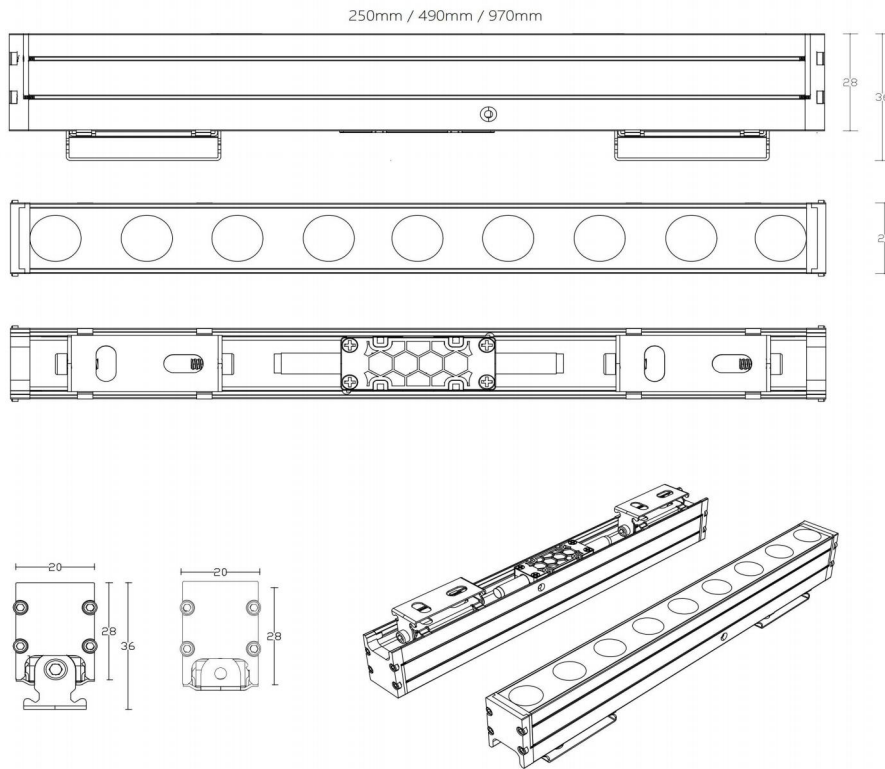

DIMENSION / 尺寸规格