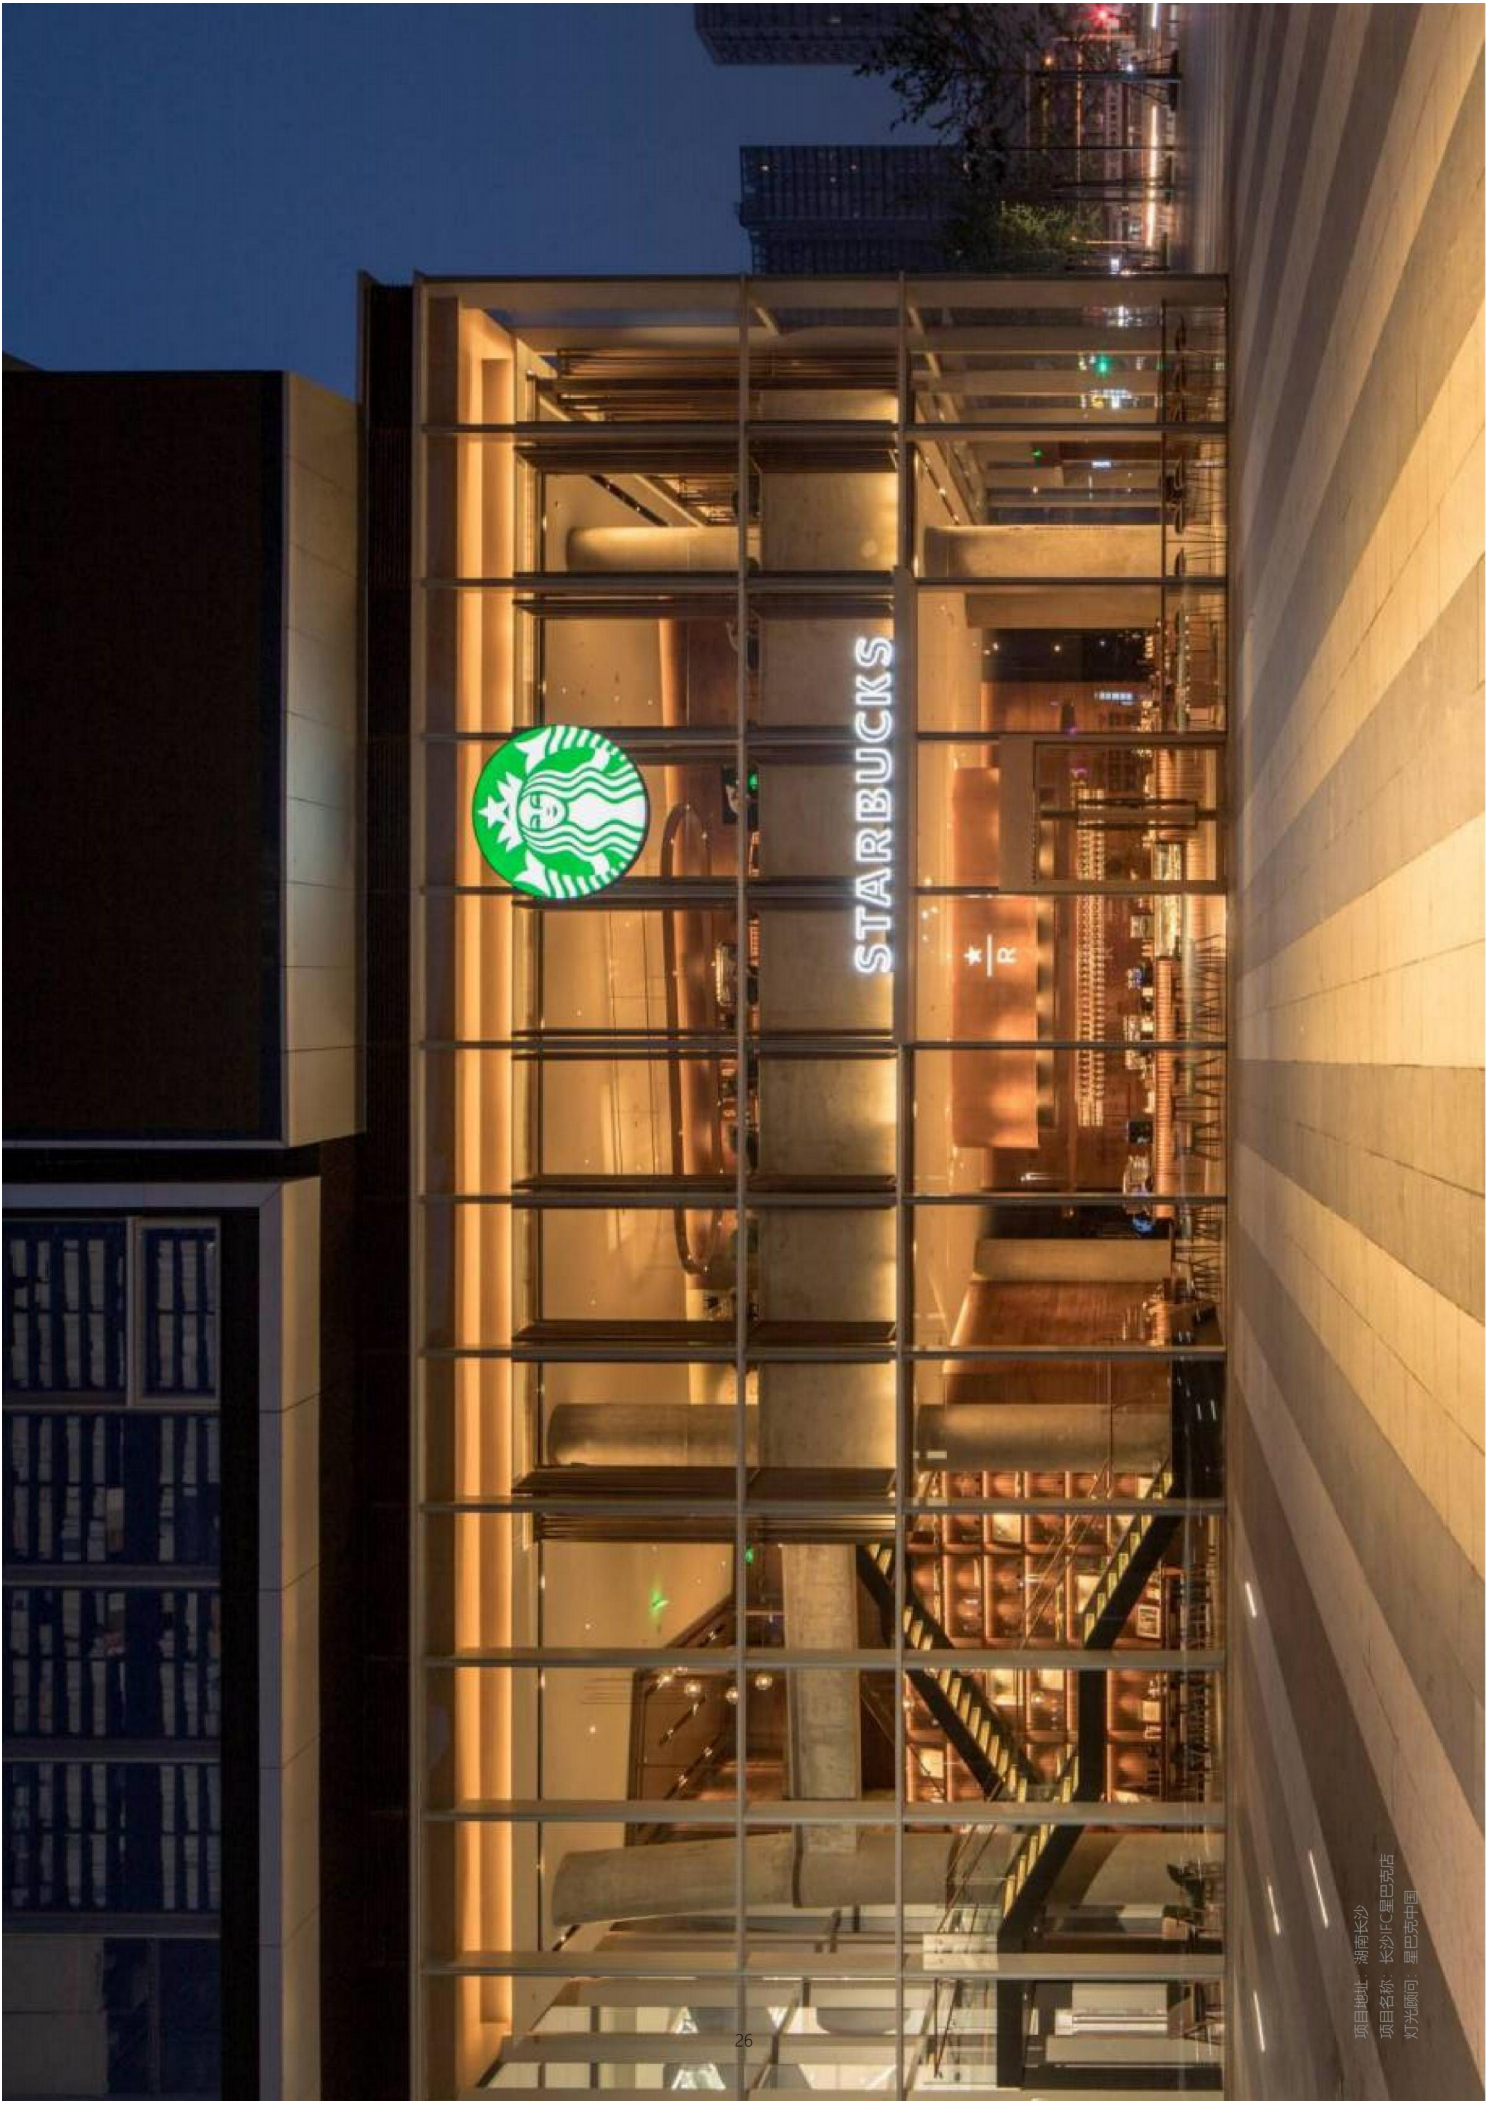

## CIRQ XNs mini洗墙灯

- DC-DC抗压降模块和背部总线连接设计
- 允许可最长连续50米串联安装\*
- 配备呼吸调节阀
- 24粒光源配合板载横流驱动模块，直接接驳外置恒压驱动器
- 低SDCM高亮度LED光源，高色温一致性
- 钢化玻璃表面

\*10米/W功率/定制产品

项目地址：湖南长沙  
项目名称：长沙IFC星巴克店  
灯光顾问：星巴克中国

# CIRQ XNs mini 洗墙灯

SPECIFICATION / 规格参数

CIRQ-XNs mini 防眩光洗墙灯 / CIRQ-XNs mini ANTIGLARE WALLWASHER													
Dimension 尺寸		250mm*20mm*28mm			482mm*20mm*28mm			973mm*20mm*28mm			973mm*20mm*28mm		
Work Voltage / 工作电压		DC24			DC24			DC24			DC24		
Wat / 功率		6			12			24			36		
LED QTY / 光源数量		6			12			24			24		
Color CT / 色温(lumen)													
2700K		312			624			1248			-		
3000K		332			664			1328			-		
3500K		353			706			1412			-		
4000K		376			751			1503			-		
5000K		400			799			1598			-		
2700K-6000K		425			850			1700			-		
RGB		-			-			-			540		720
RGBW		-			-			-			-		
Product finish / 外观颜色		黑色 / Black			黑色 / Black			黑色 / Black			黑色 / Black		
R9		>10			>10			>10			>10		
SDCM		<3			<3			<3			<3		
Ra		90			90			90			90		
Work temperature / 工作温度		-10°C <80°C			-10°C <80°C			-10°C <80°C			-10°C <80°C		
Installation / 安装方式		Surface mount 明装			Surface mount 明装			Surface mount 明装			Surface mount 明装		
Fixture material / 材质		PC & Aluminum			PC & Aluminum			PC & Aluminum			PC & Aluminum		
IP rate / 防水等级		IP65			IP65			IP65			IP65		
Light Control Protocol 控制方式	DMX	o	o	o	o	o	o	o	o	o	o	o	o
	PWM	o	o	o	o	o	o	o	o	o	o	o	o
	DALI	o	o	o	o	o	o	o	o	o	o	o	o
Beam Angle 光学角度		25°	20°x60°	45°	25°	20°x60°	45°	25°	20°x60°	45°	25°	20°x60°	45°
Beam Height 洗墙高度	Classic 正常高度	2m	1.5m	1.0m	2m	1.5m	1.0m	2m	1.5m	1.0m	2.5m	2m	1.5m
	Max 最大高度	4m	3m	2m	4m	3m	2m	4m	3m	2m	4.5m	3.5m	2.5m
Accessory 配件	Louver 防眩格栅	optional honey comb			optional honey comb			optional honey comb			optional honey comb		
	Bracket 支架	可选内置蜂窝网 135° Adjustable 135° 可调支架			可选内置蜂窝网 135° Adjustable 135° 可调支架			可选内置蜂窝网 135° Adjustable 135° 可调支架			可选内置蜂窝网 135° Adjustable 135° 可调支架		