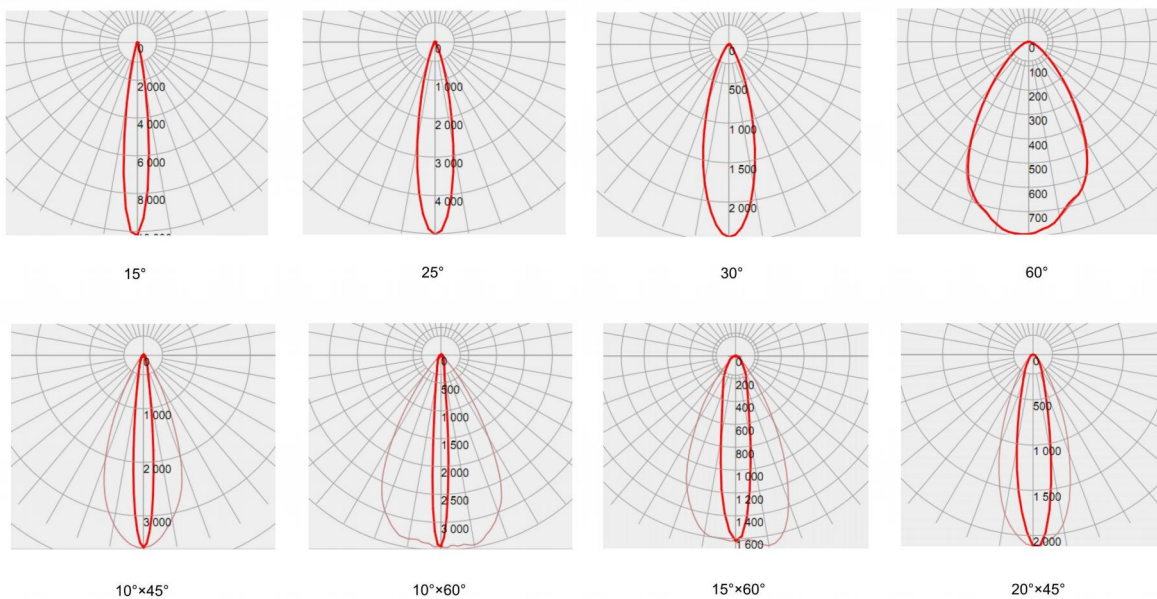

项目地址：江苏南京溧水
项目名称：溧水永寿坊商业街区
灯光顾问：上海普光照明设计

GD80

嵌入式防眩光洗墙灯

SPECIFICATION / 规格参数

GD80 嵌入式防眩光洗墙灯 / GD80 RECESSIVE WALL WASHER																
Dimension 尺寸	270*80*80mm			520*80*80mm			1020*80*80mm			1020*80*80mm			1020*80*80mm			
Work Voltage 工作电压	DC24			DC24			DC24			DC24			DC24			
Power 功率	9			18			36			54			54			
Color CT 色温	2700K / 3000K / 3500K / 4000K / 4500K / 5000K									RGBW			2700-6000K			
LED QTY 光源数量	6			12			24			24			24			
R9	>10			>10			>10			>10			>10			
SDCM	<3			<3			<3			<3			<3			
CRI 显色指数	90			90			90			90			90			
Lumen output 流明	630			1260			2520			2880			2880			
Work temperature 工作温度	-10°C < 80°C			-10°C < 80°C			-10°C < 80°C			-10°C < 80°C			-10°C < 80°C			
Installation 安装方式	Surface mount 明装			Surface mount 明装			Surface mount 明装			Surface mount 明装			Surface mount 明装			
Fixture material 材质	PC & Aluminum			PC & Aluminum			PC & Aluminum			PC & Aluminum			PC & Aluminum			
IP rate 防水等级	IP67			IP67			IP67			IP67			IP67			
Light Control Protocol 控制方式	DMX	o	o	o	o	o	o	o	o	o	o	o	o	o	o	
	PWM	o	o	o	o	o	o	o	o	o	o	o	o	o	o	
	DALI	-	-	-	-	-	-	-	-	-	-	-	-	-	-	
Beam Angle 光学角度	15°	20°x60°	45°	15°	20°x60°	45°	15°	20°x60°	45°	15°	20°x60°	45°	15°	20°x60°	45°	
Beam Height 洗墙高度	Classic 正常高度	3m	3m	2m	4m	4m	2m	6m	6m	3m	6m	6m	3m	6m	6m	3m
	Max 最大高度	5m	5m	4m	6m	6m	4m	8m	8m	5m	8m	8m	5m	8m	8m	5m
Accessory 配件	Louver 防眩格栅	3Ways louver 3向防眩格栅			3Ways louver 3向防眩格栅			3Ways louver 3向防眩格栅			3Ways louver 3向防眩格栅			3Ways louver 3向防眩格栅		
	Bracket 支架	Non-adjustable wiring slot 不可调角度走线槽			Non-adjustable wiring slot 不可调角度走线槽			Non-adjustable wiring slot 不可调角度走线槽			Non-adjustable wiring slot 不可调角度走线槽			Non-adjustable wiring slot 不可调角度走线槽		

LIGHT PARAMETERS / 光学参数

DIMENSION / 尺寸规格

INSTALLATION / 安装