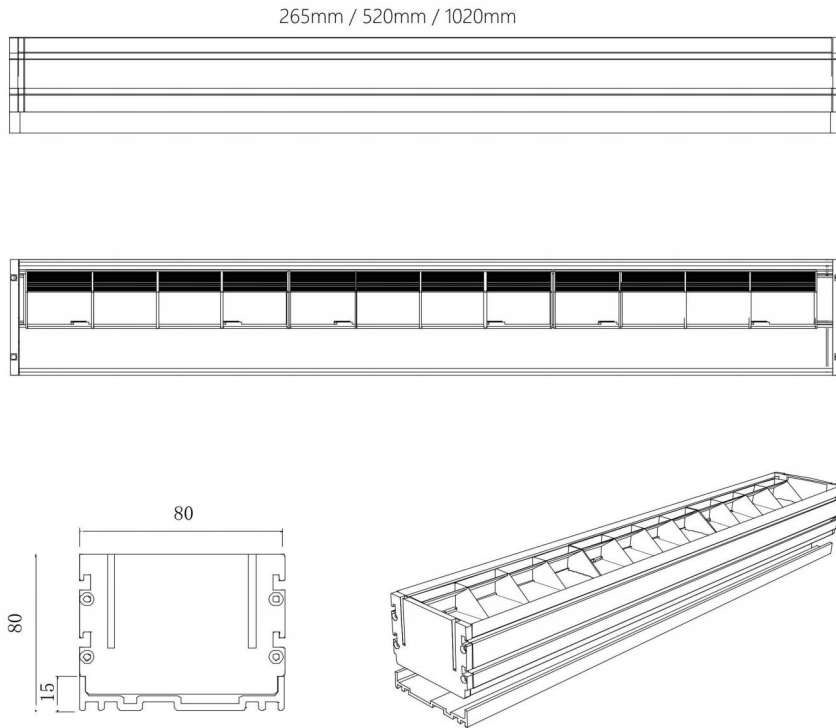

项目地址：江苏南京溧水
项目名称：溧水永寿坊商业街区
灯光顾问：上海普光照明设计

GD80

嵌入式防眩光洗墙灯

SPECIFICATION / 规格参数

GD80 嵌入式防眩光洗墙灯 / GD80 RECESSIVE WALL WASHER																
Dimension 尺寸	270*80*80mm			520*80*80mm			1020*80*80mm			1020*80*80mm			1020*80*80mm			
Work Voltage 工作电压	DC24			DC24			DC24			DC24			DC24			
Power 功率	9			18			36			54			54			
Color CT 色温	2700K / 3000K / 3500K / 4000K / 4500K / 5000K									RGBW			2700-6000K			
LED QTY 光源数量	6			12			24			24			24			
R9	>10			>10			>10			>10			>10			
SDCM	<3			<3			<3			<3			<3			
CRI 显色指数	90			90			90			90			90			
Lumen output 流明	630			1260			2520			2880			2880			
Work temperature 工作温度	-10°C < 80°C			-10°C < 80°C			-10°C < 80°C			-10°C < 80°C			-10°C < 80°C			
Installation 安装方式	Surface mount 明装			Surface mount 明装			Surface mount 明装			Surface mount 明装			Surface mount 明装			
Fixture material 材质	PC & Aluminum			PC & Aluminum			PC & Aluminum			PC & Aluminum			PC & Aluminum			
IP rate 防水等级	IP67			IP67			IP67			IP67			IP67			
Light Control Protocol 控制方式	DMX	o	o	o	o	o	o	o	o	o	o	o	o	o	o	
	PWM	o	o	o	o	o	o	o	o	o	o	o	o	o	o	
	DALI	-	-	-	-	-	-	-	-	-	-	-	-	-	-	
Beam Angle 光学角度	15°	20°x60°	45°	15°	20°x60°	45°	15°	20°x60°	45°	15°	20°x60°	45°	15°	20°x60°	45°	
Beam Height 洗墙高度	Classic 正常高度	3m	3m	2m	4m	4m	2m	6m	6m	3m	6m	6m	3m	6m	6m	3m
	Max 最大高度	5m	5m	4m	6m	6m	4m	8m	8m	5m	8m	8m	5m	8m	8m	5m
Accessory 配件	Louver 防眩格栅	3Ways louver 3向防眩格栅			3Ways louver 3向防眩格栅			3Ways louver 3向防眩格栅			3Ways louver 3向防眩格栅			3Ways louver 3向防眩格栅		
	Bracket 支架	Non-adjustable wiring slot 不可调角度走线槽			Non-adjustable wiring slot 不可调角度走线槽			Non-adjustable wiring slot 不可调角度走线槽			Non-adjustable wiring slot 不可调角度走线槽			Non-adjustable wiring slot 不可调角度走线槽		

LIGHT PARAMETERS / 光学参数

DIMENSION / 尺寸规格

INSTALLATION / 安装