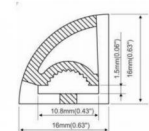

MIN 3 W
MAX 12 W

表面
安装

项目地址：汾阳路上海
项目名称：上海音乐学院
灯光顾问：同济建筑设计研究院建筑照明设计所

RIBBON

柔光灯带

SPECIFICATION / 规格参数

	产品尺寸		电压	功率 (W)	光学角度	色温				流明输出	可支持控制协议			CRI	防眩光	IP等级	可调角度	
RB1004	W4mm	H10mm	DC24V	3	120	2700	3000	4000	5000	可调色温	225	ON/OFF	-	DMX	90	否	IP65	否
RB1004	W4mm	H10mm	DC24V	6	120	2700	3000	4000	5000	可调色温	450	ON/OFF	-	DMX	90	否	IP65	否
RB1004	W4mm	H10mm	DC24V	12	120	2700	3000	4000	5000	可调色温	900	ON/OFF	-	DMX	90	否	IP65	否

	产品尺寸		电压	功率 (W)	光学角度	色温				流明输出	可支持控制协议			CRI	防眩光	IP等级	可调角度	
RB1206	W6mm	H12mm	DC24V	3	120	2700	3000	4000	5000	可调色温	225	ON/OFF	-	DMX	90	是	IP65	否
RB1206	W6mm	H12mm	DC24V	6	120	2700	3000	4000	5000	可调色温	450	ON/OFF	-	DMX	90	是	IP65	否
RB1206	W6mm	H12mm	DC24V	12	120	2700	3000	4000	5000	可调色温	900	ON/OFF	-	DMX	90	是	IP65	否

	产品尺寸		电压	功率 (W)	光学角度	色温				流明输出	可支持控制协议			CRI	防眩光	IP等级	可调角度	
RB1616-V	W16mm	H16mm	DC24V	3	120	2700	3000	4000	5000	可调色温	225	ON/OFF	-	DMX	90	是	IP65	否
RB1616-V	W16mm	H16mm	DC24V	6	120	2700	3000	4000	5000	可调色温	450	ON/OFF	-	DMX	90	是	IP65	否
RB1616-V	W16mm	H16mm	DC24V	12	120	2700	3000	4000	5000	可调色温	900	ON/OFF	-	DMX	90	是	IP65	否

	产品尺寸		电压	功率 (W)	光学角度	色温	流明输出	可支持控制协议	CRI	防眩光	IP等级	可调角度	
RB-R-20	Ø20mm	-	DC24V	3	160	2700 3000 4000 5000	可调色温	225	ON/OFF - DMX	90	是	IP65	否
RB-R-20	Ø20mm	-	DC24V	6	160	2700 3000 4000 5000	可调色温	450	ON/OFF - DMX	90	是	IP65	否
RB-R-20	Ø20mm	-	DC24V	12	160	2700 3000 4000 5000	可调色温	900	ON/OFF - DMX	90	是	IP65	否