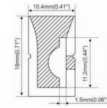

MIN 3 W
MAX 12 W

表面
安装

项目地址：汾阳路上海
项目名称：上海音乐学院
灯光顾问：同济建筑设计研究院建筑照明设计所

RIBBON

柔光灯带

SPECIFICATION / 规格参数

	产品尺寸		电压	功率 (W)	光学角度	色温				流明输出	可支持控制协议			CRI	防眩光	IP等级	可调角度	
RB1004	W4mm	H10mm	DC24V	3	120	2700	3000	4000	5000	可调色温	225	ON/OFF	-	DMX	90	否	IP65	否
RB1004	W4mm	H10mm	DC24V	6	120	2700	3000	4000	5000	可调色温	450	ON/OFF	-	DMX	90	否	IP65	否
RB1004	W4mm	H10mm	DC24V	12	120	2700	3000	4000	5000	可调色温	900	ON/OFF	-	DMX	90	否	IP65	否

	产品尺寸		电压	功率 (W)	光学角度	色温				流明输出	可支持控制协议			CRI	防眩光	IP等级	可调角度	
RB1206	W6mm	H12mm	DC24V	3	120	2700	3000	4000	5000	可调色温	225	ON/OFF	-	DMX	90	是	IP65	否
RB1206	W6mm	H12mm	DC24V	6	120	2700	3000	4000	5000	可调色温	450	ON/OFF	-	DMX	90	是	IP65	否
RB1206	W6mm	H12mm	DC24V	12	120	2700	3000	4000	5000	可调色温	900	ON/OFF	-	DMX	90	是	IP65	否

	产品尺寸		电压	功率 (W)	光学角度	色温				流明输出	可支持控制协议			CRI	防眩光	IP等级	可调角度	
RB1616-V	W16mm	H16mm	DC24V	3	120	2700	3000	4000	5000	可调色温	225	ON/OFF	-	DMX	90	是	IP65	否
RB1616-V	W16mm	H16mm	DC24V	6	120	2700	3000	4000	5000	可调色温	450	ON/OFF	-	DMX	90	是	IP65	否
RB1616-V	W16mm	H16mm	DC24V	12	120	2700	3000	4000	5000	可调色温	900	ON/OFF	-	DMX	90	是	IP65	否

	产品尺寸		电压	功率 (W)	光学角度	色温	流明输出	可支持控制协议	CRI	防眩光	IP等级	可调角度	
RB-R-20	Ø20mm	-	DC24V	3	160	2700 3000 4000 5000	可调色温	225	ON/OFF - DMX	90	是	IP65	否
RB-R-20	Ø20mm	-	DC24V	6	160	2700 3000 4000 5000	可调色温	450	ON/OFF - DMX	90	是	IP65	否
RB-R-20	Ø20mm	-	DC24V	12	160	2700 3000 4000 5000	可调色温	900	ON/OFF - DMX	90	是	IP65	否