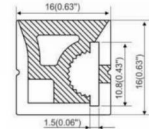

MIN 3 W
MAX 12 W

表面
安装

项目地址：汾阳路上海
项目名称：上海音乐学院
灯光顾问：同济建筑设计研究院建筑照明设计所

RIBBON

柔光灯带

SPECIFICATION / 规格参数

	产品尺寸		电压	功率 (W)	光学角度	色温				流明输出	可支持控制协议			CRI	防眩光	IP等级	可调角度	
RB1004	W4mm	H10mm	DC24V	3	120	2700	3000	4000	5000	可调色温	225	ON/OFF	-	DMX	90	否	IP65	否
RB1004	W4mm	H10mm	DC24V	6	120	2700	3000	4000	5000	可调色温	450	ON/OFF	-	DMX	90	否	IP65	否
RB1004	W4mm	H10mm	DC24V	12	120	2700	3000	4000	5000	可调色温	900	ON/OFF	-	DMX	90	否	IP65	否

	产品尺寸		电压	功率 (W)	光学角度	色温				流明输出	可支持控制协议			CRI	防眩光	IP等级	可调角度	
RB1206	W6mm	H12mm	DC24V	3	120	2700	3000	4000	5000	可调色温	225	ON/OFF	-	DMX	90	是	IP65	否
RB1206	W6mm	H12mm	DC24V	6	120	2700	3000	4000	5000	可调色温	450	ON/OFF	-	DMX	90	是	IP65	否
RB1206	W6mm	H12mm	DC24V	12	120	2700	3000	4000	5000	可调色温	900	ON/OFF	-	DMX	90	是	IP65	否