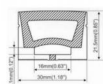

产品尺寸		电压	功率 (W)	光学角度	色温	明输出	可支持控制协议	CRI	防眩光	IP等级	可调角度	
RB3020	W30mm	H20mm	DC24V	6	120	2700 3000 4000 5000	可调色温	450	ON/OFF - DMX	90	是	IP65	否
RB3020	W30mm	H20mm	DC24V	9	120	2700 3000 4000 5000	可调色温	675	ON/OFF - DMX	90	是	IP65	否
RB3020	W30mm	H20mm	DC24V	15	120	2700 3000 4000 5000	可调色温	1125	ON/OFF - DMX	90	是	IP65	否