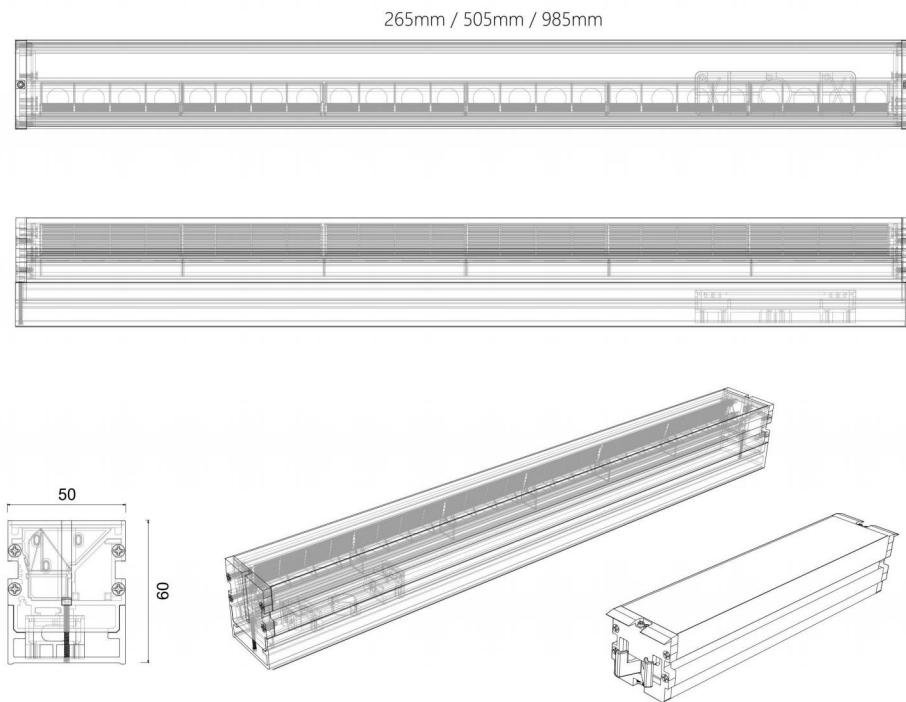

## 嵌入式防眩光洗墙灯

SPECIFICATION / 规格参数

GD50 嵌入式防眩光洗墙灯 / GD50 RECESSIVE WALL WASHER																
Dimension 尺寸	505mm*50mm*60mm			505mm*50mm*60mm			985mm*50mm*60mm			985mm*50mm*60mm			985mm*50mm*60mm			
Work Voltage 工作电压	DC24			DC24			DC24			DC24			DC24			
Power 功率	12			18			24			24			24			
Color CT 色温	2700K / 3000K / 3500K / 4000K / 4500K / 5000K / RGBW / 2700-6000K															
LED QTY 光源数量	24			24			48			48			48			
R9	>10			>10			>10			>10			>10			
SDCM	<3			<3			<3			<3			<3			
CRI 显色指数	90			90			90			-			-			
Lumen output 流明	840			840			1680			1680			1680			
Work temperature 工作温度	<80°C			<80°C			<80°C			<80°C			<80°C			
Installation 安装方式	Recessed mount 嵌入安装			Recessed mount 嵌入安装			Recessed mount 嵌入安装			Recessed mount 嵌入安装			Recessed mount 嵌入安装			
Fixture material 材质	PC & Aluminum & Tempered glass			PC & Aluminum & Tempered glass			PC & Aluminum & Tempered glass			PC & Aluminum & Tempered glass			PC & Aluminum & Tempered glass			
IP rate 防水等级	IP67			IP67			IP67			IP67			IP67			
Light Control Protocol 控制方式	DMX	o	o	o	o	o	o	o	o	o	o	o	o	o	8 pixels/m	
	PWM	o	o	o	o	o	o	o	o	o	o	o	o	o	1 pixel/m	
	DALI	o	o	o	o	o	o	o	o	o	o	o	o	o	-	
Beam Angle 光学角度	15	30	20*60	15	30	20*60	15	30	20*60	15	30	20*60	15	30	20*60	
Beam Height 洗墙高度	Classic 正常高度	2m	1.5m	1.0m	2.5m	2m	1.5m	3.5m	3m	2.5m	1.9m	1.75m	1.5m	1.9m	1.75m	1.5m
	Max 最大高度	4m	3m	2m	4.5m	3.5m	2.5m	5.5m	4.5m	3.5m	2.5m	2.8m	2m	2.5m	2.8m	2m
Accessory 配件	Louwer 防眩格栅	3Ways louwer 3向防眩格栅			3Ways louwer 3向防眩格栅			3Ways louwer 3向防眩格栅			3Ways louwer 3向防眩格栅			3Ways louwer 3向防眩格栅		
	Bracket 支架	Non-adjustable wiring slot 不可调角度走线槽			Non-adjustable wiring slot 不可调角度走线槽			Non-adjustable wiring slot 不可调角度走线槽			Non-adjustable wiring slot 不可调角度走线槽			Non-adjustable wiring slot 不可调角度走线槽		

LIGHT PARAMETERS / 光学参数

DIMENSION / 尺寸规格

INSTALLATION / 安装