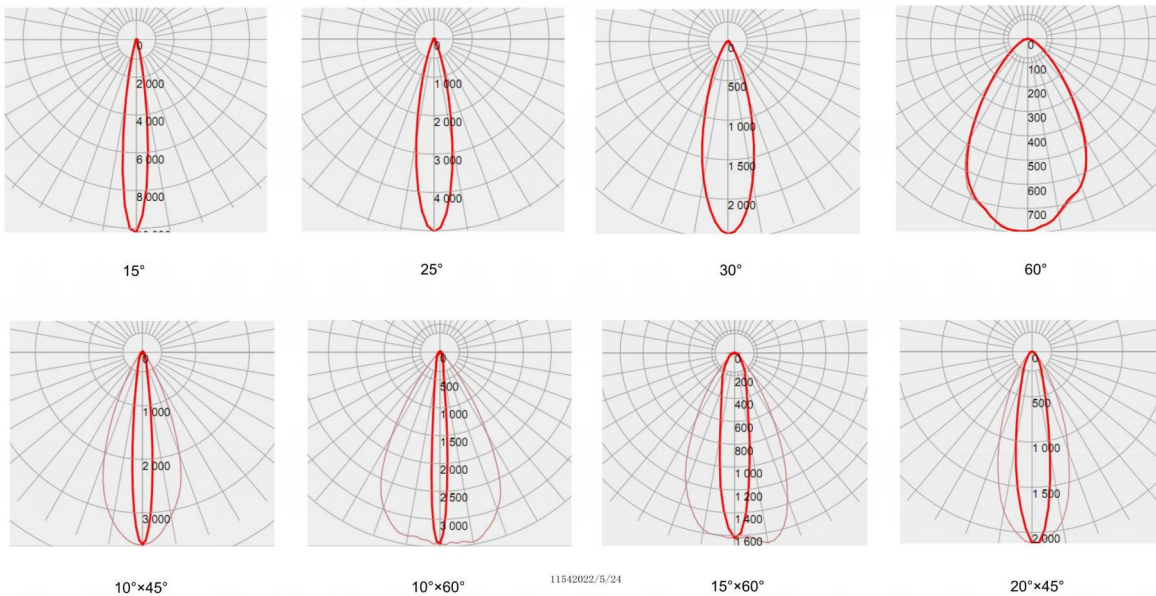

LIGHT PARAMETERS / 光学参数

DIMENSION / 尺寸规格

INSTALLATION / 安装