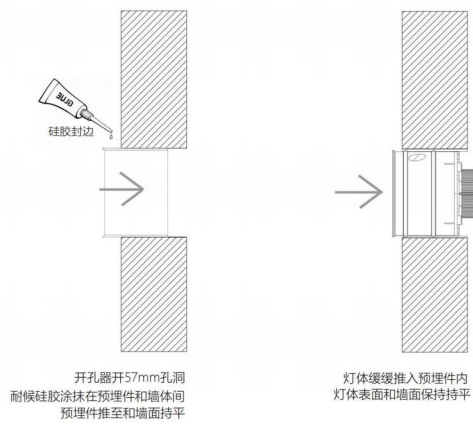

KD

DOW4侧壁灯

- 直径60mm的侧壁灯尺寸在墙面可以留出更大的空间
- 无边框设计的灯体可以最小化对道路两侧建筑面的外观影响
- 精心设计的防眩光出光结构可以在0.5m的安装高度上投射最大2m的光斑
- 板载横流驱动模块，直接接驳外置恒压驱动器
- 卡簧安装配件更适合超薄的墙体安装面，比如金属装饰面板
- 可水下3m安装使用

项目地址：汾阳路上海
项目名称：上海音乐学院
灯光顾问：同济建筑设计研究院建筑照明设计所

DIMENSION / 尺寸

INSTALLATION / 安装

水泥墙 / 预埋件安装

金属板 / 卡簧安装

DOW4

嵌入式防眩光侧壁灯

SPECIFICATION / 规格参数

DOW4 水下侧壁灯 / DOW4 UNDERWATER RECESSED WALLLIGHT											
Dimension 尺寸		Φ60*45mm			Φ60*45mm			Φ60*45mm			Φ60*45mm
Work Voltage 工作电压		DC24			DC24			DC24			DC24
Power 功率		1.5			3			5			8
Color CT 色温		2700K / 3000K / 3500K / 4000K / 4500K / 5000K / RGBW									
Cut hole 开孔尺寸		57mm			57mm			57mm			57mm
R9		>10			>10			>10			>10
SDCM		<3			<3			<3			<3
CRI 显色指数		Ra>90			Ra>90			Ra>90			Ra>90
Lumen output 流明		100	120	140	220	240	260	220	240	260	600
Work temperature 工作温度		<80°C			<80°C			<80°C			<80°C
Installation 安装方式		Recessed mount 嵌入安装			Recessed mount 嵌入安装			Recessed mount 嵌入安装			Recessed mount
Fixture material 材质		Aluminum & PC 铝质灯体 & 聚碳酸酯外壳			Aluminum & PC 铝质灯体 & 聚碳酸酯外壳			Aluminum & PC 铝质灯体 & 聚碳酸酯外壳			Aluminum & PC 铝质灯体 & 聚碳酸酯外壳
IP rate 防水等级		IP67			IP67			IP67			IP67
Light Control Protocol 控制方式	DMX	o			o			o			o
	PWM	o			o			o			o
	DALI	o			o			o			o
Beam Angle 光学角度		120°			120°			120°			120°
Beam Height 洗墙高度	Classic 正常高度	0.5m			1m			1.5m			1.5m
	Max 最大高度	1m			2m			3m			5m
Accessory 配件	Louver 防眩格栅	Comb honey+semi-blind glass 蜂窝网+半遮光钢化玻璃			Comb honey+semi-blind glass 蜂窝网+半遮光钢化玻璃			Comb honey+semi-blind glass 蜂窝网+半遮光钢化玻璃			Comb honey+semi-blind glass 蜂窝网+半遮光钢化玻璃
	Bracket 支架	spring bracket 弹簧卡件			spring bracket 弹簧卡件			spring bracket 弹簧卡件			spring bracket 弹簧卡件

LIGHT PARAMETERS / 光学参数

室内灯具配光曲线

空间等照度曲线 (单位: lx)