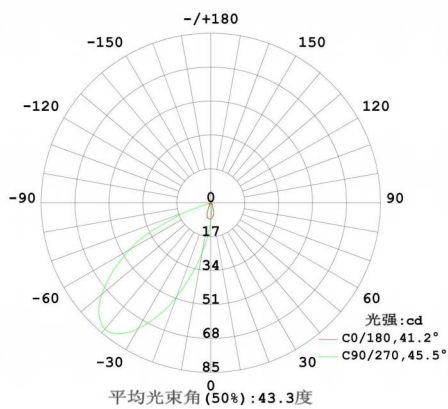

KD

DOW4侧壁灯

- 直径60mm的侧壁灯尺寸在墙面可以留出更大的空间
- 无边框设计的灯体可以最小化对道路两侧建筑面的外观影响
- 精心设计的防眩光出光结构可以在0.5m的安装高度上投射最大2m的光斑
- 板载横流驱动模块，直接接驳外置恒压驱动器
- 卡簧安装配件更适合超薄的墙体安装面，比如金属装饰面板
- 可水下3m安装使用

项目地址：汾阳路上海
项目名称：上海音乐学院
灯光顾问：同济建筑设计研究院建筑照明设计所

DIMENSION / 尺寸

INSTALLATION / 安装

水泥墙 / 预埋件安装

金属板 / 卡簧安装

DOW4

嵌入式防眩光侧壁灯

SPECIFICATION / 规格参数

DOW4 水下侧壁灯 / DOW4 UNDERWATER RECESSED WALLLIGHT											
Dimension 尺寸		Φ60*45mm			Φ60*45mm			Φ60*45mm			Φ60*45mm
Work Voltage 工作电压		DC24			DC24			DC24			DC24
Power 功率		1.5			3			5			8
Color CT 色温		2700K / 3000K / 3500K / 4000K / 4500K / 5000K / RGBW									
Cut hole 开孔尺寸		57mm			57mm			57mm			57mm
R9		>10			>10			>10			>10
SDCM		<3			<3			<3			<3
CRI 显色指数		Ra>90			Ra>90			Ra>90			Ra>90
Lumen output 流明		100	120	140	220	240	260	220	240	260	600
Work temperature 工作温度		<80°C			<80°C			<80°C			<80°C
Installation 安装方式		Recessed mount 嵌入安装			Recessed mount 嵌入安装			Recessed mount 嵌入安装			Recessed mount
Fixture material 材质		Aluminum & PC 铝质灯体 & 聚碳酸酯外壳			Aluminum & PC 铝质灯体 & 聚碳酸酯外壳			Aluminum & PC 铝质灯体 & 聚碳酸酯外壳			Aluminum & PC 铝质灯体 & 聚碳酸酯外壳
IP rate 防水等级		IP67			IP67			IP67			IP67
Light Control Protocol 控制方式	DMX	o			o			o			o
	PWM	o			o			o			o
	DALI	o			o			o			o
Beam Angle 光学角度		120°			120°			120°			120°
Beam Height 洗墙高度	Classic 正常高度	0.5m			1m			1.5m			1.5m
	Max 最大高度	1m			2m			3m			5m
Accessory 配件	Louver 防眩格栅	Comb honey+semi-blind glass 蜂窝网+半遮光钢化玻璃			Comb honey+semi-blind glass 蜂窝网+半遮光钢化玻璃			Comb honey+semi-blind glass 蜂窝网+半遮光钢化玻璃			Comb honey+semi-blind glass 蜂窝网+半遮光钢化玻璃
	Bracket 支架	spring bracket 弹簧卡件			spring bracket 弹簧卡件			spring bracket 弹簧卡件			spring bracket 弹簧卡件

LIGHT PARAMETERS / 光学参数

室内灯具配光曲线

空间等照度曲线 (单位: lx)