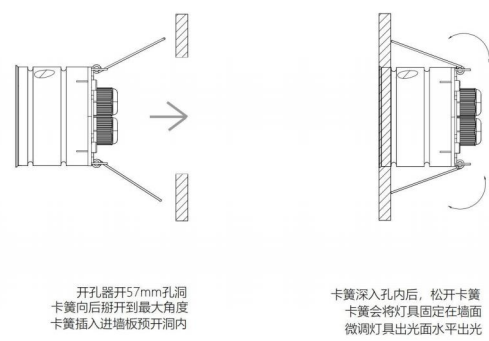

KD

DOW4侧壁灯

- 直径60mm的侧壁灯尺寸在墙面可以留出更大的空间
- 无边框设计的灯体可以最小化对道路两侧建筑面的外观影响
- 精心设计的防眩光出光结构可以在0.5m的安装高度上投射最大2m的光斑
- 板载横流驱动模块，直接接驳外置恒压驱动器
- 卡簧安装配件更适合超薄的墙体安装面，比如金属装饰面板
- 可水下3m安装使用

项目地址：汾阳路上海
项目名称：上海音乐学院
灯光顾问：同济建筑设计研究院建筑照明设计所

DIMENSION / 尺寸

INSTALLATION / 安装

水泥墙 / 预埋件安装

金属板 / 卡簧安装

DOW4

嵌入式防眩光侧壁灯

SPECIFICATION / 规格参数

DOW4 水下侧壁灯 / DOW4 UNDERWATER RECESSED WALLLIGHT											
Dimension 尺寸		Φ60*45mm			Φ60*45mm			Φ60*45mm			Φ60*45mm
Work Voltage 工作电压		DC24			DC24			DC24			DC24
Power 功率		1.5			3			5			8
Color CT 色温		2700K / 3000K / 3500K / 4000K / 4500K / 5000K / RGBW									
Cut hole 开孔尺寸		57mm			57mm			57mm			57mm
R9		>10			>10			>10			>10
SDCM		<3			<3			<3			<3
CRI 显色指数		Ra>90			Ra>90			Ra>90			Ra>90
Lumen output 流明		100	120	140	220	240	260	220	240	260	600
Work temperature 工作温度		<80°C			<80°C			<80°C			<80°C
Installation 安装方式		Recessed mount 嵌入安装			Recessed mount 嵌入安装			Recessed mount 嵌入安装			Recessed mount
Fixture material 材质		Aluminum & PC 铝质灯体 & 聚碳酸酯外壳			Aluminum & PC 铝质灯体 & 聚碳酸酯外壳			Aluminum & PC 铝质灯体 & 聚碳酸酯外壳			Aluminum & PC 铝质灯体 & 聚碳酸酯外壳
IP rate 防水等级		IP67			IP67			IP67			IP67
Light Control Protocol 控制方式	DMX	o			o			o			o
	PWM	o			o			o			o
	DALI	o			o			o			o
Beam Angle 光学角度		120°			120°			120°			120°
Beam Height 洗墙高度	Classic 正常高度	0.5m			1m			1.5m			1.5m
	Max 最大高度	1m			2m			3m			5m
Accessory 配件	Louver 防眩格栅	Comb honey+semi-blind glass 蜂窝网+半遮光钢化玻璃			Comb honey+semi-blind glass 蜂窝网+半遮光钢化玻璃			Comb honey+semi-blind glass 蜂窝网+半遮光钢化玻璃			Comb honey+semi-blind glass 蜂窝网+半遮光钢化玻璃
	Bracket 支架	spring bracket 弹簧卡件			spring bracket 弹簧卡件			spring bracket 弹簧卡件			spring bracket 弹簧卡件

LIGHT PARAMETERS / 光学参数

室内灯具配光曲线

空间等照度曲线 (单位: lx)