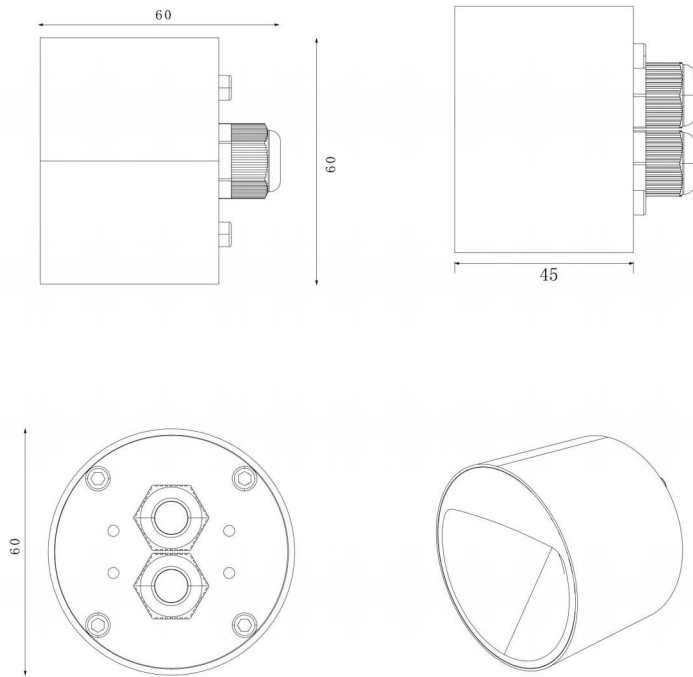

KD

DOW4侧壁灯

- 直径60mm的侧壁灯尺寸在墙面可以留出更大的空间
- 无边框设计的灯体可以最小化对道路两侧建筑面的外观影响
- 精心设计的防眩光出光结构可以在0.5m的安装高度上投射最大2m的光斑
- 板载横流驱动模块，直接接驳外置恒压驱动器
- 卡簧安装配件更适合超薄的墙体安装面，比如金属装饰面板
- 可水下3m安装使用

项目地址：汾阳路上海
项目名称：上海音乐学院
灯光顾问：同济建筑设计研究院建筑照明设计所

DIMENSION / 尺寸

INSTALLATION / 安装

水泥墙 / 预埋件安装

金属板 / 卡簧安装

DOW4

嵌入式防眩光侧壁灯

SPECIFICATION / 规格参数

DOW4 水下侧壁灯 / DOW4 UNDERWATER RECESSED WALLLIGHT											
Dimension 尺寸		Φ60*45mm			Φ60*45mm			Φ60*45mm			Φ60*45mm
Work Voltage 工作电压		DC24			DC24			DC24			DC24
Power 功率		1.5			3			5			8
Color CT 色温		2700K / 3000K / 3500K / 4000K / 4500K / 5000K / RGBW									
Cut hole 开孔尺寸		57mm			57mm			57mm			57mm
R9		>10			>10			>10			>10
SDCM		<3			<3			<3			<3
CRI 显色指数		Ra>90			Ra>90			Ra>90			Ra>90
Lumen output 流明		100	120	140	220	240	260	220	240	260	600
Work temperature 工作温度		<80°C			<80°C			<80°C			<80°C
Installation 安装方式		Recessed mount 嵌入安装			Recessed mount 嵌入安装			Recessed mount 嵌入安装			Recessed mount
Fixture material 材质		Aluminum & PC 铝质灯体 & 聚碳酸酯外壳			Aluminum & PC 铝质灯体 & 聚碳酸酯外壳			Aluminum & PC 铝质灯体 & 聚碳酸酯外壳			Aluminum & PC 铝质灯体 & 聚碳酸酯外壳
IP rate 防水等级		IP67			IP67			IP67			IP67
Light Control Protocol 控制方式	DMX	o			o			o			o
	PWM	o			o			o			o
	DALI	o			o			o			o
Beam Angle 光学角度		120°			120°			120°			120°
Beam Height 洗墙高度	Classic 正常高度	0.5m			1m			1.5m			1.5m
	Max 最大高度	1m			2m			3m			5m
Accessory 配件	Louver 防眩格栅	Comb honey+semi-blind glass 蜂窝网+半遮光钢化玻璃			Comb honey+semi-blind glass 蜂窝网+半遮光钢化玻璃			Comb honey+semi-blind glass 蜂窝网+半遮光钢化玻璃			Comb honey+semi-blind glass 蜂窝网+半遮光钢化玻璃
	Bracket 支架	spring bracket 弹簧卡件			spring bracket 弹簧卡件			spring bracket 弹簧卡件			spring bracket 弹簧卡件

LIGHT PARAMETERS / 光学参数

室内灯具配光曲线

空间等照度曲线 (单位: lx)