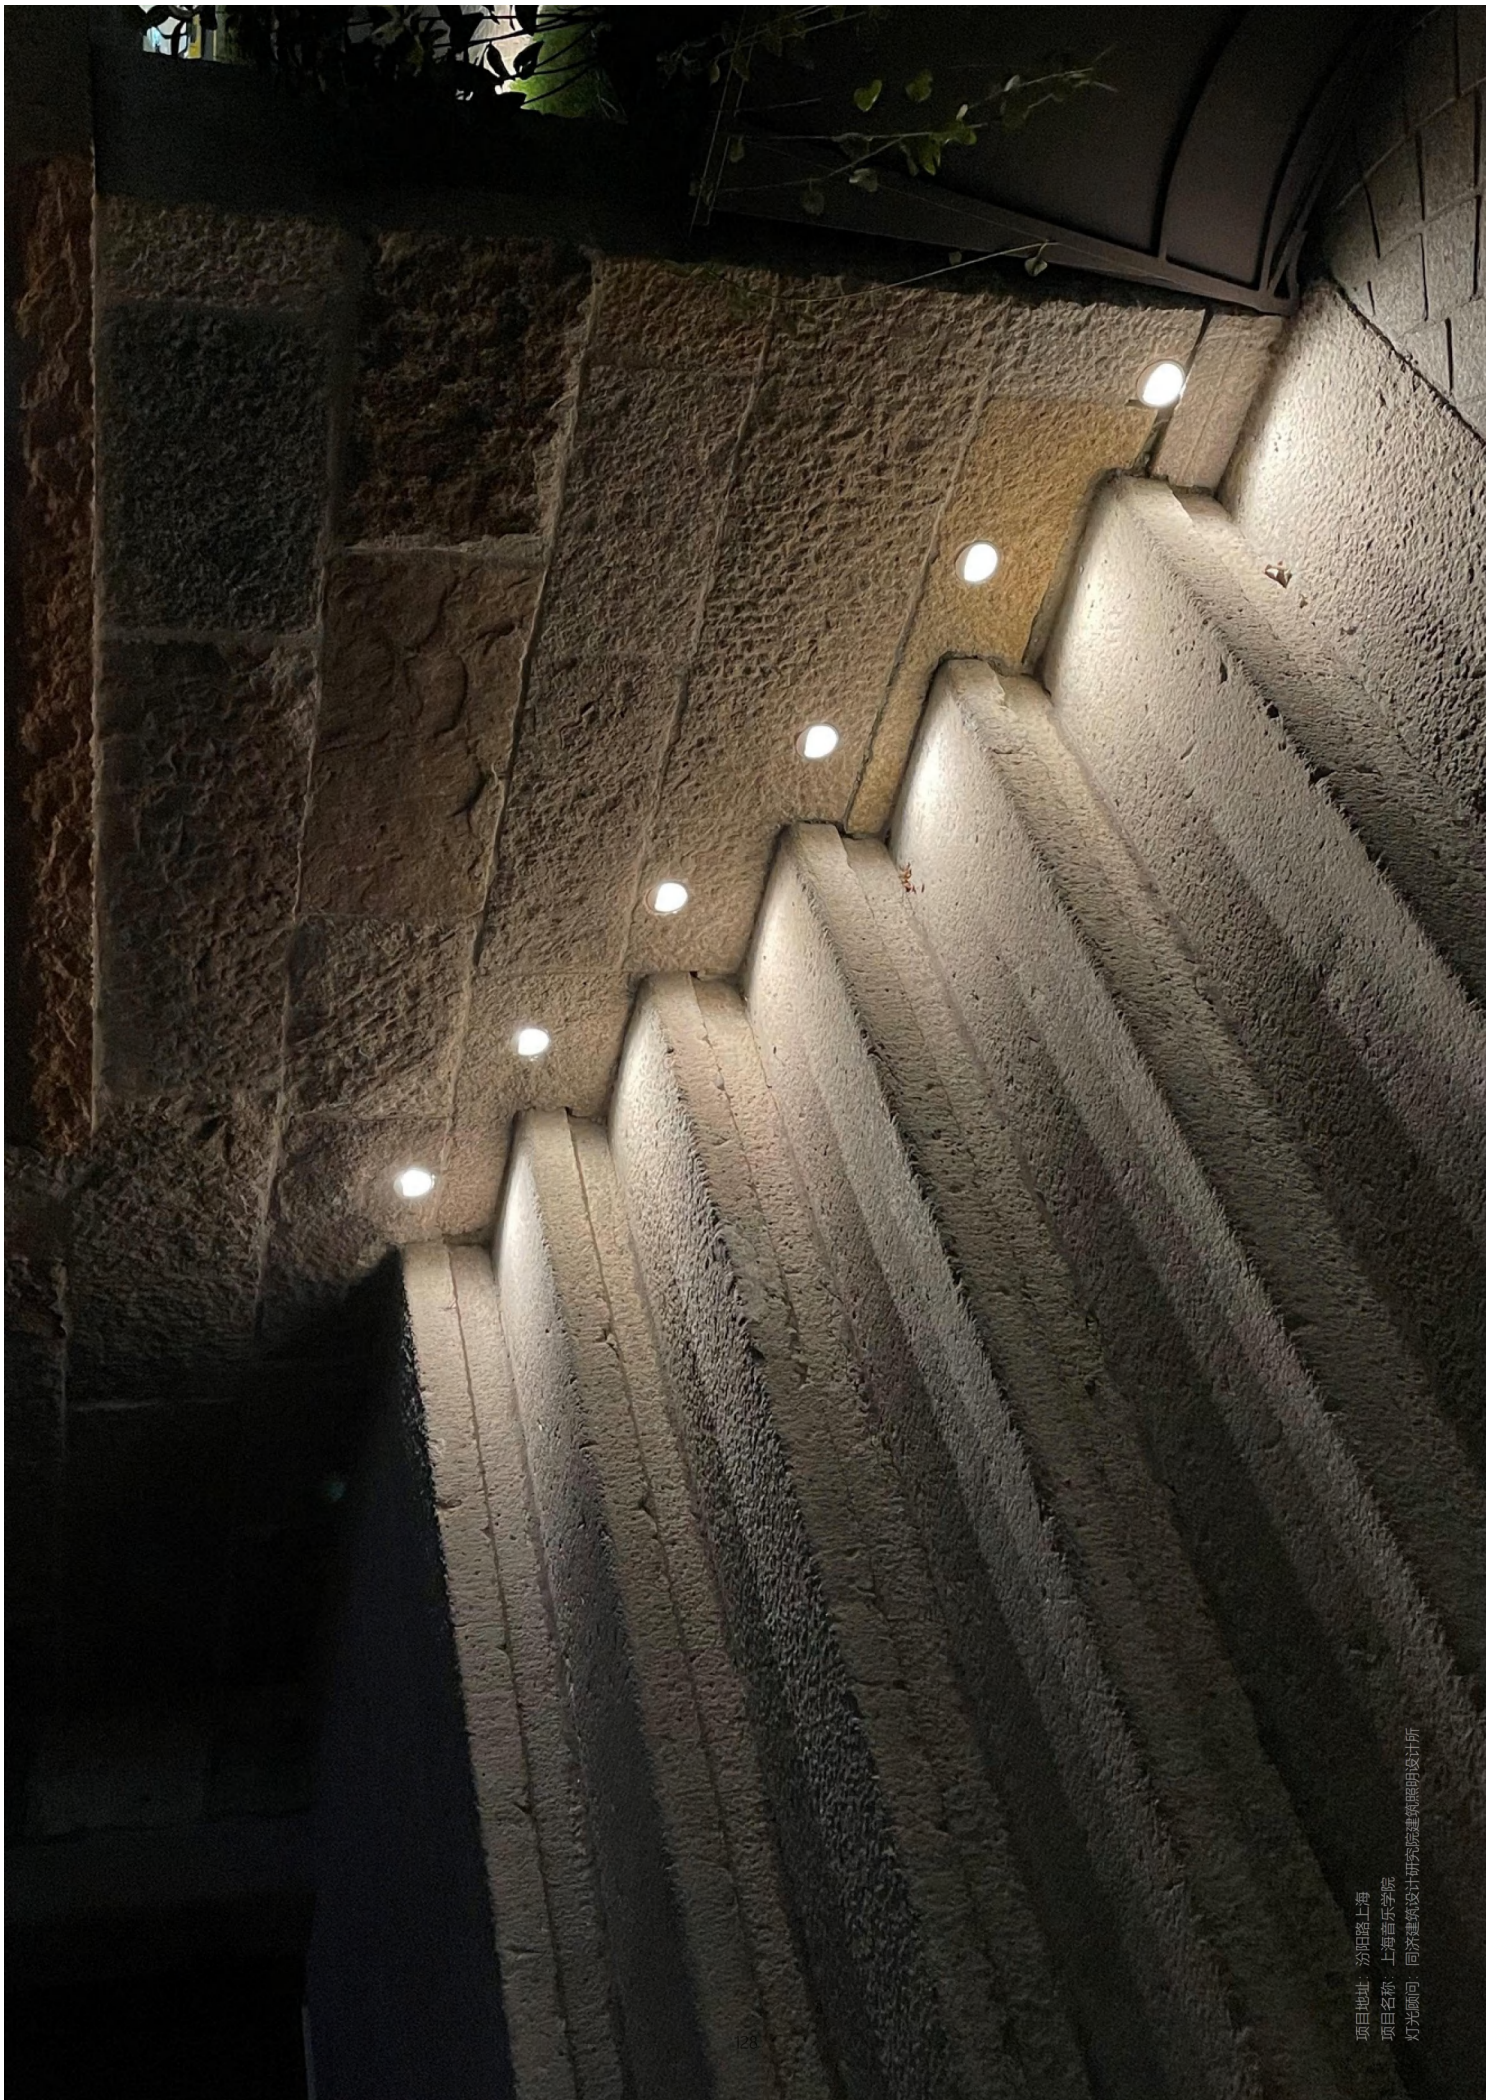

KD

DOW4侧壁灯

- 直径60mm的侧壁灯尺寸在墙面可以留出更大的空间
- 无边框设计的灯体可以最小化对道路两侧建筑面的外观影响
- 精心设计的防眩光出光结构可以在0.5m的安装高度上投射最大2m的光斑
- 板载横流驱动模块，直接接驳外置恒压驱动器
- 卡簧安装配件更适合超薄的墙体安装面，比如金属装饰面板
- 可水下3m安装使用

项目地址：汾阳路上海
项目名称：上海音乐学院
灯光顾问：同济建筑设计研究院建筑照明设计所

DIMENSION / 尺寸

INSTALLATION / 安装

水泥墙 / 预埋件安装

金属板 / 卡簧安装

DOW4

嵌入式防眩光侧壁灯

SPECIFICATION / 规格参数

DOW4 水下侧壁灯 / DOW4 UNDERWATER RECESSED WALLLIGHT											
Dimension 尺寸		Φ60*45mm			Φ60*45mm			Φ60*45mm			Φ60*45mm
Work Voltage 工作电压		DC24			DC24			DC24			DC24
Power 功率		1.5			3			5			8
Color CT 色温		2700K / 3000K / 3500K / 4000K / 4500K / 5000K / RGBW									
Cut hole 开孔尺寸		57mm			57mm			57mm			57mm
R9		>10			>10			>10			>10
SDCM		<3			<3			<3			<3
CRI 显色指数		Ra>90			Ra>90			Ra>90			Ra>90
Lumen output 流明		100	120	140	220	240	260	220	240	260	600
Work temperature 工作温度		<80°C			<80°C			<80°C			<80°C
Installation 安装方式		Recessed mount 嵌入安装			Recessed mount 嵌入安装			Recessed mount 嵌入安装			Recessed mount
Fixture material 材质		Aluminum & PC 铝质灯体 & 聚碳酸酯外壳			Aluminum & PC 铝质灯体 & 聚碳酸酯外壳			Aluminum & PC 铝质灯体 & 聚碳酸酯外壳			Aluminum & PC 铝质灯体 & 聚碳酸酯外壳
IP rate 防水等级		IP67			IP67			IP67			IP67
Light Control Protocol 控制方式	DMX	o			o			o			o
	PWM	o			o			o			o
	DALI	o			o			o			o
Beam Angle 光学角度		120°			120°			120°			120°
Beam Height 洗墙高度	Classic 正常高度	0.5m			1m			1.5m			1.5m
	Max 最大高度	1m			2m			3m			5m
Accessory 配件	Louver 防眩格栅	Comb honey+semi-blind glass 蜂窝网+半遮光钢化玻璃			Comb honey+semi-blind glass 蜂窝网+半遮光钢化玻璃			Comb honey+semi-blind glass 蜂窝网+半遮光钢化玻璃			Comb honey+semi-blind glass 蜂窝网+半遮光钢化玻璃
	Bracket 支架	spring bracket 弹簧卡件			spring bracket 弹簧卡件			spring bracket 弹簧卡件			spring bracket 弹簧卡件