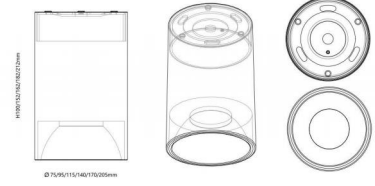

KD

SPG户外筒灯

- 该系列包括吸顶安装和嵌入安装两种方式
- 型号直径从75mm到170mm
- PG连接器和O型密封圈构成的结构防水设计
- 简单可靠的安装结构，方便各种作业环境下安装
- 低SDCM高亮度LED光源，高色温一致性

CL
户外筒灯

SPECIFICATION / 规格参数

Landscape 景观照明
 Architectural 建筑照明
 High-bay 高空照明
 Max 80W
 IP65
 表面安装
 ON/OFF / DMX

	产品尺寸		电压	功率 (W)	光学角度			色温				流明输出	可支持控制协议		CRI	防眩光	IP等级	可调角度				
CL75	Ø75mm	H100mm	DC24V/AC220	12	15	24	38	2700	3000	4000	5000	可调色温	0	900	0	ON/OFF	-	DMX	90	是	IP65	否
CL95	Ø95mm	H152mm	DC24V/AC220	18	15	24	38	2700	3000	4000	5000	可调色温	0	1350	0	ON/OFF	-	DMX	90	是	IP65	否
CL115	Ø115mm	H152mm	DC24V/AC220	25	15	24	38	2700	3000	4000	5000	可调色温	0	1875	0	ON/OFF	-	DMX	90	是	IP65	否
CL140	Ø140mm	H162mm	DC24V/AC220	35	15	24	38	2700	3000	4000	5000	可调色温	0	2625	0	ON/OFF	-	DMX	90	是	IP65	否
CL170	Ø170mm	H182mm	DC24V/AC220	50	15	24	38	2700	3000	4000	5000	可调色温	0	3750	0	ON/OFF	-	DMX	90	是	IP65	否
CL205	Ø205mm	H212mm	DC24V/AC220	80	15	24	38	2700	3000	4000	5000	可调色温	0	6000	0	ON/OFF	-	DMX	90	是	IP65	否

Landscape 景观照明
 Architectural 建筑照明
 High-bay 高空照明
 Max 50W
 IP65
 表面安装
 ON/OFF / DMX

	产品尺寸		电压	功率 (W)	光学角度			色温				流明输出	可支持控制协议		CRI	防眩光	IP等级	可调角度				
CLPro95	Ø95mm	H128mm	DC24V/AC220	20	15	24	38	2700	3000	4000	5000	可调色温	0	1500	0	ON/OFF	-	DMX	90	是	IP65	否
CLPro105	Ø105mm	H143mm	DC24V/AC220	33	15	24	38	2700	3000	4000	5000	可调色温	0	2475	0	ON/OFF	-	DMX	90	是	IP65	否
CLPro125	Ø125mm	H158mm	DC24V/AC220	40	15	24	38	2700	3000	4000	5000	可调色温	0	3000	0	ON/OFF	-	DMX	90	是	IP65	否
CLPro150	Ø150mm	H180mm	DC24V/AC220	50	15	24	38	2700	3000	4000	5000	可调色温	0	3750	0	ON/OFF	-	DMX	90	是	IP65	否