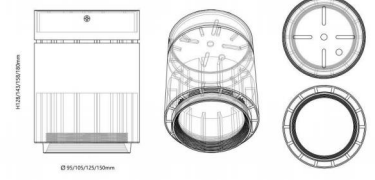

KD

SPG户外筒灯

- 该系列包括吸顶安装和嵌入安装两种方式
- 型号直径从75mm到170mm
- PG连接器和O型密封圈构成的结构防水设计
- 简单可靠的安装结构，方便各种作业环境下安装
- 低SDCM高亮度LED光源，高色温一致性

CL
户外筒灯

SPECIFICATION / 规格参数

Landscape 景观照明
 Architectural 建筑照明
 High-bay 高空照明
 Max 80W
 IP65
 表面安装
 ON/OFF / DMX

	产品尺寸		电压	功率 (W)	光学角度			色温				流明输出	可支持控制协议		CRI	防眩光	IP等级	可调角度				
CL75	Ø75mm	H100mm	DC24V/AC220	12	15	24	38	2700	3000	4000	5000	可调色温	0	900	0	ON/OFF	-	DMX	90	是	IP65	否
CL95	Ø95mm	H152mm	DC24V/AC220	18	15	24	38	2700	3000	4000	5000	可调色温	0	1350	0	ON/OFF	-	DMX	90	是	IP65	否
CL115	Ø115mm	H152mm	DC24V/AC220	25	15	24	38	2700	3000	4000	5000	可调色温	0	1875	0	ON/OFF	-	DMX	90	是	IP65	否
CL140	Ø140mm	H162mm	DC24V/AC220	35	15	24	38	2700	3000	4000	5000	可调色温	0	2625	0	ON/OFF	-	DMX	90	是	IP65	否
CL170	Ø170mm	H182mm	DC24V/AC220	50	15	24	38	2700	3000	4000	5000	可调色温	0	3750	0	ON/OFF	-	DMX	90	是	IP65	否
CL205	Ø205mm	H212mm	DC24V/AC220	80	15	24	38	2700	3000	4000	5000	可调色温	0	6000	0	ON/OFF	-	DMX	90	是	IP65	否

Landscape 景观照明
 Architectural 建筑照明
 High-bay 高空照明
 Max 50W
 IP65
 表面安装
 ON/OFF / DMX

	产品尺寸		电压	功率 (W)	光学角度			色温				流明输出	可支持控制协议		CRI	防眩光	IP等级	可调角度				
CLPro95	Ø95mm	H128mm	DC24V/AC220	20	15	24	38	2700	3000	4000	5000	可调色温	0	1500	0	ON/OFF	-	DMX	90	是	IP65	否
CLPro105	Ø105mm	H143mm	DC24V/AC220	33	15	24	38	2700	3000	4000	5000	可调色温	0	2475	0	ON/OFF	-	DMX	90	是	IP65	否
CLPro125	Ø125mm	H158mm	DC24V/AC220	40	15	24	38	2700	3000	4000	5000	可调色温	0	3000	0	ON/OFF	-	DMX	90	是	IP65	否
CLPro150	Ø150mm	H180mm	DC24V/AC220	50	15	24	38	2700	3000	4000	5000	可调色温	0	3750	0	ON/OFF	-	DMX	90	是	IP65	否