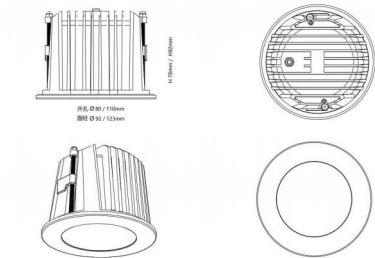

开孔尺寸	产品尺寸	电压	功率 (W)	光学角度			色温				流明输出	可支持控制协议		CRI	防眩光	IP等级	可调角度				
CLTPro 80	Ø80mm	Ø92*78mm	DC24V/AC220	15	15	24	38	2700	3000	4000	5000	可调色温	0	1125	0	ON/OFF	-	DMX	90	是	IP65	否
CLTPro 110	Ø110mm	Ø123*93mm	DC24V/AC220	25	15	24	38	2700	3000	4000	5000	可调色温	0	1875	0	ON/OFF	-	DMX	90	是	IP65	否