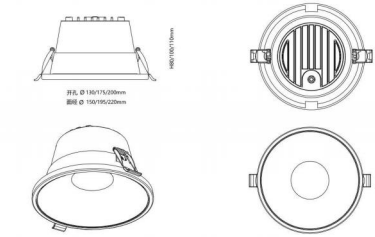

开孔尺寸	产品尺寸	电压	功率 (W)	光学角度			色温				流明输出	可支持控制协议		CRI	防眩光	IP等级	可调角度				
CLT95	Ø95mm	Ø110*72mm	DC24V/AC220	12	15	24	38	2700	3000	4000	5000	可调色温	0	900	0	ON/OFF	-	DMX	90	是	IP65	否
CLT120	Ø120mm	Ø140*82mm	DC24V/AC220	20	15	24	38	2700	3000	4000	5000	可调色温	0	1500	0	ON/OFF	-	DMX	90	是	IP65	否
CLT150	Ø150mm	Ø160*92mm	DC24V/AC220	24	15	24	38	2700	3000	4000	5000	可调色温	0	1800	0	ON/OFF	-	DMX	90	是	IP65	否
CLT170	Ø170mm	Ø180*102mm	DC24V/AC220	30	15	24	38	2700	3000	4000	5000	可调色温	0	2250	0	ON/OFF	-	DMX	90	是	IP65	否

Landscape 景观照明
Architectural 建筑照明
High-bay 高空照明
Max 25W
IP65
嵌入安装
ON/OFF / DMX