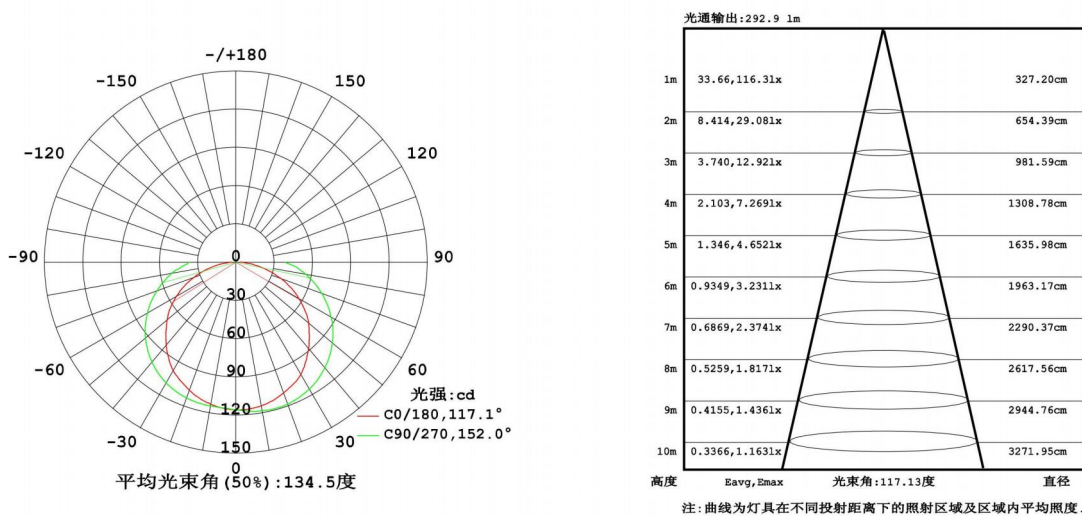

IPE28 线性灯

SPECIFICATION / 规格参数

		IPE28线性灯 / IPE28 LINEAR LIGHT					
Dimension 尺寸		265mm*28mm*40mm	485mm*28mm*40mm	965mm*28mm*40mm	965mm*28mm*40mm	965mm*28mm*40mm	965mm*28mm*40mm
Work Voltage 工作电压		DC24	DC24	DC24	DC24	DC24	DC24
Power 功率		3	6	12	15	24	
Color CT 色温		2700K / 3000K / 3500K / 4000K / 4500K / 5000K			RGBW	2700-6000K	
LED QTY 光源数量		12	24	48	48	48	
CRI 显色指数		80	80	80	-	80	
Lumen output 流明		240	480	960	1200	1920	
Work temperature 工作温度		-10°C <80°C	-10°C <80°C	-10°C <80°C	-10°C <80°C	-10°C <80°C	-10°C <80°C
Installation 安装方式		Surface mount 明装	Surface mount 明装	Surface mount 明装	Surface mount 明装	Surface mount 明装	Surface mount 明装
Fixture material 材质		PC & Aluminum	PC & Aluminum	PC & Aluminum	PC & Aluminum	PC & Aluminum	PC & Aluminum
IP rate 防水等级		IP65	IP65	IP65	IP65	IP65	IP65
Light Control Protocol 控制方式	DMX	o	o	o	o	o	o
	PWM	o	o	o	o	o	o
	DALI	o	o	o	o	o	o
Beam Angle 光学角度		120	120	120	120	120	
Beam Height 洗墙高度	Classic 正常高度	1.0m	1.0m	1.0m	1.0m	1.0m	
	Max 最大高度	2m	2m	2m	2m	2m	
Accessory 配件	Lower 防眩格栅	-	-	-	-	-	
	Bracket 支架	Non-adjustable stainless bracket 不锈钢卡扣/不可调	Non-adjustable stainless bracket 不锈钢卡扣/不可调	Non-adjustable stainless bracket 不锈钢卡扣/不可调	Non-adjustable stainless bracket 不锈钢卡扣/不可调	Non-adjustable stainless bracket 不锈钢卡扣/不可调	Non-adjustable stainless bracket 不锈钢卡扣/不可调

LIGHT PARAMETERS / 光学参数