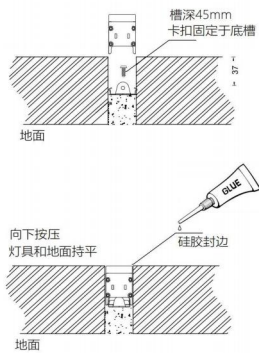

IPE28 线性灯

SPECIFICATION / 规格参数

		IPE28线性灯 / IPE28 LINEAR LIGHT					
Dimension 尺寸		265mm*28mm*40mm	485mm*28mm*40mm	965mm*28mm*40mm	965mm*28mm*40mm	965mm*28mm*40mm	965mm*28mm*40mm
Work Voltage 工作电压		DC24	DC24	DC24	DC24	DC24	DC24
Power 功率		3	6	12	15	24	
Color CT 色温		2700K / 3000K / 3500K / 4000K / 4500K / 5000K			RGBW	2700-6000K	
LED QTY 光源数量		12	24	48	48	48	
CRI 显色指数		80	80	80	-	80	
Lumen output 流明		240	480	960	1200	1920	
Work temperature 工作温度		-10°C <80°C	-10°C <80°C	-10°C <80°C	-10°C <80°C	-10°C <80°C	-10°C <80°C
Installation 安装方式		Surface mount 明装	Surface mount 明装	Surface mount 明装	Surface mount 明装	Surface mount 明装	Surface mount 明装
Fixture material 材质		PC & Aluminum	PC & Aluminum	PC & Aluminum	PC & Aluminum	PC & Aluminum	PC & Aluminum
IP rate 防水等级		IP65	IP65	IP65	IP65	IP65	IP65
Light Control Protocol 控制方式	DMX	o	o	o	o	o	o
	PWM	o	o	o	o	o	o
	DALI	o	o	o	o	o	o
Beam Angle 光学角度		120	120	120	120	120	
Beam Height 洗墙高度	Classic 正常高度	1.0m	1.0m	1.0m	1.0m	1.0m	
	Max 最大高度	2m	2m	2m	2m	2m	
Accessory 配件	Lower 防眩格栅	-	-	-	-	-	
	Bracket 支架	Non-adjustable stainless bracket 不锈钢卡扣/不可调	Non-adjustable stainless bracket 不锈钢卡扣/不可调	Non-adjustable stainless bracket 不锈钢卡扣/不可调	Non-adjustable stainless bracket 不锈钢卡扣/不可调	Non-adjustable stainless bracket 不锈钢卡扣/不可调	Non-adjustable stainless bracket 不锈钢卡扣/不可调

LIGHT PARAMETERS / 光学参数

DIMENSION / 尺寸规格

可选配件

INSTALLATION / 安装

地面嵌入安装

建筑幕墙安装

表面安装