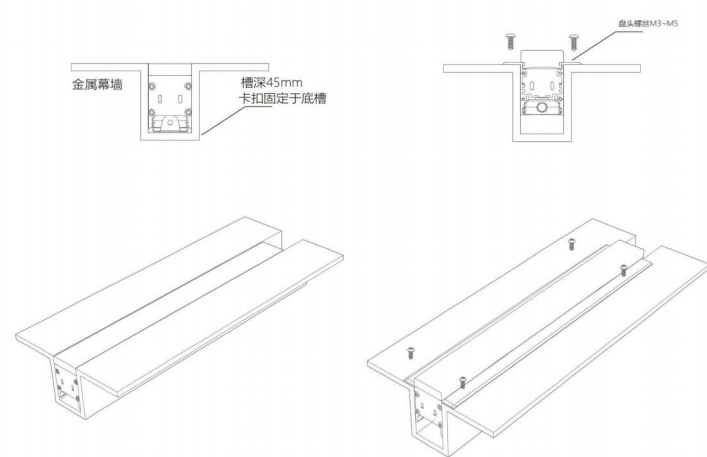

IPE28 线性灯

SPECIFICATION / 规格参数

		IPE28线性灯 / IPE28 LINEAR LIGHT					
Dimension 尺寸		265mm*28mm*40mm	485mm*28mm*40mm	965mm*28mm*40mm	965mm*28mm*40mm	965mm*28mm*40mm	965mm*28mm*40mm
Work Voltage 工作电压		DC24	DC24	DC24	DC24	DC24	DC24
Power 功率		3	6	12	15	24	
Color CT 色温		2700K / 3000K / 3500K / 4000K / 4500K / 5000K			RGBW	2700-6000K	
LED QTY 光源数量		12	24	48	48	48	
CRI 显色指数		80	80	80	-	80	
Lumen output 流明		240	480	960	1200	1920	
Work temperature 工作温度		-10°C <80°C	-10°C <80°C	-10°C <80°C	-10°C <80°C	-10°C <80°C	-10°C <80°C
Installation 安装方式		Surface mount 明装	Surface mount 明装	Surface mount 明装	Surface mount 明装	Surface mount 明装	Surface mount 明装
Fixture material 材质		PC & Aluminum	PC & Aluminum	PC & Aluminum	PC & Aluminum	PC & Aluminum	PC & Aluminum
IP rate 防水等级		IP65	IP65	IP65	IP65	IP65	IP65
Light Control Protocol 控制方式	DMX	o	o	o	o	o	o
	PWM	o	o	o	o	o	o
	DALI	o	o	o	o	o	o
Beam Angle 光学角度		120	120	120	120	120	
Beam Height 洗墙高度	Classic 正常高度	1.0m	1.0m	1.0m	1.0m	1.0m	
	Max 最大高度	2m	2m	2m	2m	2m	
Accessory 配件	Lower 防眩格栅	-	-	-	-	-	
	Bracket 支架	Non-adjustable stainless bracket 不锈钢卡扣/不可调	Non-adjustable stainless bracket 不锈钢卡扣/不可调	Non-adjustable stainless bracket 不锈钢卡扣/不可调	Non-adjustable stainless bracket 不锈钢卡扣/不可调	Non-adjustable stainless bracket 不锈钢卡扣/不可调	Non-adjustable stainless bracket 不锈钢卡扣/不可调

LIGHT PARAMETERS / 光学参数

DIMENSION / 尺寸规格

可选配件

INSTALLATION / 安装

地面嵌入安装

建筑幕墙安装

表面安装