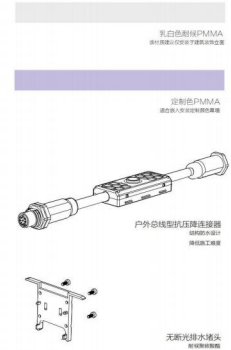

KD

IPE28 无断光线性光源

- 48粒光源配合板载横流驱动模块，直接接驳外置恒压驱动器
- 低SDCM高亮度LED光源，高色温一致性
- DC-DC抗压降模块和背部总线连接设计
- 光源二次防水设计，表面均匀出光
- 允许可最长连续50米串联安装*
- 配备呼吸调节阀
- PC聚碳酸酯抗UV紫外线材质

*10米/W功率/定制产品

项目地址：上海普陀
项目名称：中环金沙江路天桥
灯光顾问：上海现代建筑设计院

IPE28 线性灯

SPECIFICATION / 规格参数

		IPE28线性灯 / IPE28 LINEAR LIGHT					
Dimension 尺寸		265mm*28mm*40mm	485mm*28mm*40mm	965mm*28mm*40mm	965mm*28mm*40mm	965mm*28mm*40mm	965mm*28mm*40mm
Work Voltage 工作电压		DC24	DC24	DC24	DC24	DC24	DC24
Power 功率		3	6	12	15	24	
Color CT 色温		2700K / 3000K / 3500K / 4000K / 4500K / 5000K			RGBW	2700-6000K	
LED QTY 光源数量		12	24	48	48	48	
CRI 显色指数		80	80	80	-	80	
Lumen output 流明		240	480	960	1200	1920	
Work temperature 工作温度		-10°C <80°C	-10°C <80°C	-10°C <80°C	-10°C <80°C	-10°C <80°C	-10°C <80°C
Installation 安装方式		Surface mount 明装	Surface mount 明装	Surface mount 明装	Surface mount 明装	Surface mount 明装	Surface mount 明装
Fixture material 材质		PC & Aluminum	PC & Aluminum	PC & Aluminum	PC & Aluminum	PC & Aluminum	PC & Aluminum
IP rate 防水等级		IP65	IP65	IP65	IP65	IP65	IP65
Light Control Protocol 控制方式	DMX	o	o	o	o	o	o
	PWM	o	o	o	o	o	o
	DALI	o	o	o	o	o	o
Beam Angle 光学角度		120	120	120	120	120	
Beam Height 洗墙高度	Classic 正常高度	1.0m	1.0m	1.0m	1.0m	1.0m	
	Max 最大高度	2m	2m	2m	2m	2m	
Accessory 配件	Lower 防眩格栅	-	-	-	-	-	
	Bracket 支架	Non-adjustable stainless bracket 不锈钢卡扣/不可调	Non-adjustable stainless bracket 不锈钢卡扣/不可调	Non-adjustable stainless bracket 不锈钢卡扣/不可调	Non-adjustable stainless bracket 不锈钢卡扣/不可调	Non-adjustable stainless bracket 不锈钢卡扣/不可调	Non-adjustable stainless bracket 不锈钢卡扣/不可调

LIGHT PARAMETERS / 光学参数

DIMENSION / 尺寸规格

可选配件

INSTALLATION / 安装

地面嵌入安装

建筑幕墙安装

表面安装