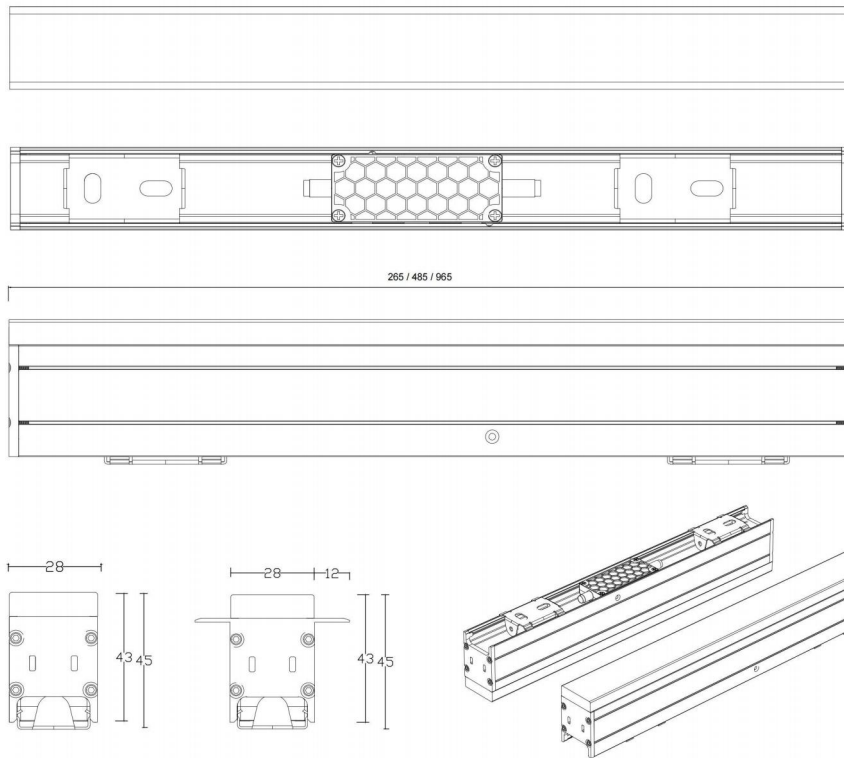

KD

IPE28 无断光线性光源

- 48粒光源配合板载横流驱动模块，直接接驳外置恒压驱动器
- 低SDCM高亮度LED光源，高色温一致性
- DC-DC抗压降模块和背部总线连接设计
- 光源二次防水设计，表面均匀出光
- 允许可最长连续50米串联安装*
- 配备呼吸调节阀
- PC聚碳酸酯抗UV紫外线材质

*10米/W功率/定制产品

项目地址：上海普陀
项目名称：中环金沙江路天桥
灯光顾问：上海现代建筑设计院

IPE28 线性灯

SPECIFICATION / 规格参数

		IPE28线性灯 / IPE28 LINEAR LIGHT					
Dimension 尺寸		265mm*28mm*40mm	485mm*28mm*40mm	965mm*28mm*40mm	965mm*28mm*40mm	965mm*28mm*40mm	965mm*28mm*40mm
Work Voltage 工作电压		DC24	DC24	DC24	DC24	DC24	DC24
Power 功率		3	6	12	15	24	
Color CT 色温		2700K / 3000K / 3500K / 4000K / 4500K / 5000K			RGBW	2700-6000K	
LED QTY 光源数量		12	24	48	48	48	
CRI 显色指数		80	80	80	-	80	
Lumen output 流明		240	480	960	1200	1920	
Work temperature 工作温度		-10°C <80°C	-10°C <80°C	-10°C <80°C	-10°C <80°C	-10°C <80°C	-10°C <80°C
Installation 安装方式		Surface mount 明装	Surface mount 明装	Surface mount 明装	Surface mount 明装	Surface mount 明装	Surface mount 明装
Fixture material 材质		PC & Aluminum	PC & Aluminum	PC & Aluminum	PC & Aluminum	PC & Aluminum	PC & Aluminum
IP rate 防水等级		IP65	IP65	IP65	IP65	IP65	IP65
Light Control Protocol 控制方式	DMX	o	o	o	o	o	o
	PWM	o	o	o	o	o	o
	DALI	o	o	o	o	o	o
Beam Angle 光学角度		120	120	120	120	120	
Beam Height 洗墙高度	Classic 正常高度	1.0m	1.0m	1.0m	1.0m	1.0m	
	Max 最大高度	2m	2m	2m	2m	2m	
Accessory 配件	Lower 防眩格栅	-	-	-	-	-	
	Bracket 支架	Non-adjustable stainless bracket 不锈钢卡扣/不可调	Non-adjustable stainless bracket 不锈钢卡扣/不可调	Non-adjustable stainless bracket 不锈钢卡扣/不可调	Non-adjustable stainless bracket 不锈钢卡扣/不可调	Non-adjustable stainless bracket 不锈钢卡扣/不可调	Non-adjustable stainless bracket 不锈钢卡扣/不可调

LIGHT PARAMETERS / 光学参数

DIMENSION / 尺寸规格

可选配件

INSTALLATION / 安装

地面嵌入安装

建筑幕墙安装

表面安装