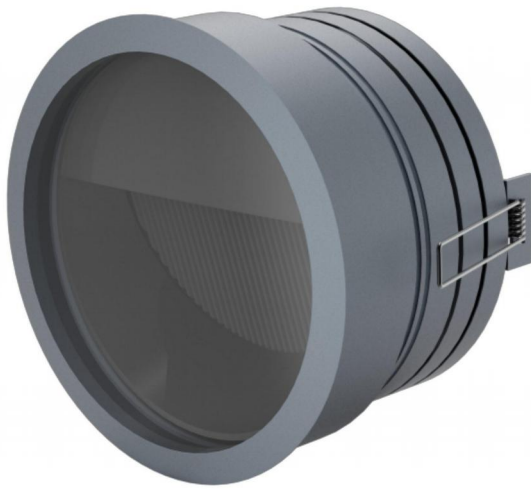

KD

DOW2侧壁灯

- 直径40mm的侧壁灯尺寸在墙面可以留出更大的空间
- 钢化玻璃遮光部件和蜂窝网组合可以有效降低对路人的眩光
- 板载横流驱动模块，直接接驳外置恒压驱动器
- 卡簧安装配件更适合超薄的墙体安装面，比如金属装饰面板

项目地址：上海虹口
项目名称：三门路人行天桥
设计团队：上海物创机电

DOW2

嵌入式防眩光侧壁灯

SPECIFICATION / 规格参数

DOW2 侧壁灯 / DOW2 CESSLED WALLLIGHT													
Dimension 尺寸	Φ42*57mm			Φ62*57mm			Φ82*57mm			Φ102*57mm			
Work Voltage 工作电压	DC24			DC24			DC24			DC24			
Power 功率	0.5	1	2	1	2	3	6	8	12	8	12	20	
Color CT 色温	2700K / 3000K / 3500K / 4000K / 4500K / 5000K / RGBW												
Cut hole 开孔尺寸	38mm			58mm			78mm			98mm			
R9	>10			>10			>10			>10			
SDCM	<3			<3			<3			<3			
CRI 显色指数	Ra>90			Ra>90			Ra>90			Ra>90			
Lumen output 流明	220	240	260	220	240	260	220	240	260	220	240	260	
Work temperature 工作温度	<80°C			<80°C			<80°C			<80°C			
Installation 安装方式	Recessed mount 嵌入安装			Recessed mount 嵌入安装			Recessed mount 嵌入安装			Recessed mount 嵌入安装			
Fixture material 材质	Aluminum & Tempered glass 铝质灯体 & 钢化玻璃			Aluminum & Tempered glass 铝质灯体 & 钢化玻璃			Aluminum & Tempered glass 铝质灯体 & 钢化玻璃			Aluminum & Tempered glass 铝质灯体 & 钢化玻璃			
IP rate 防水等级	IP65			IP65			IP65			IP65			
Light Control Protocol 控制方式	DMX	o			o			o			o		
	PWM	o			o			o			o		
	DALI	-			-			-			-		
Beam Angle 光学角度	15°*60°	45°P2	120°	15°*60°	45°P2	120°	15°*60°	45°P2	120°	15°*60°	45°P2	120°	
Beam Height 洗墙高度	Classic 正常高度	-			-			-			-		
	Max 最大高度	-			-			-			-		
Accessory 配件	Louwer 防眩格栅	Comb honey+ Semi-blind glass 蜂窝网+半遮光钢化玻璃			Comb honey+ Semi-blind glass 蜂窝网+半遮光钢化玻璃			Comb honey+ Semi-blind glass 蜂窝网+半遮光钢化玻璃			Comb honey+ Semi-blind glass 蜂窝网+半遮光钢化玻璃		
	Bracket 支架	spring bracket 弹簧卡件			spring bracket 弹簧卡件			spring bracket 弹簧卡件			spring bracket 弹簧卡件		