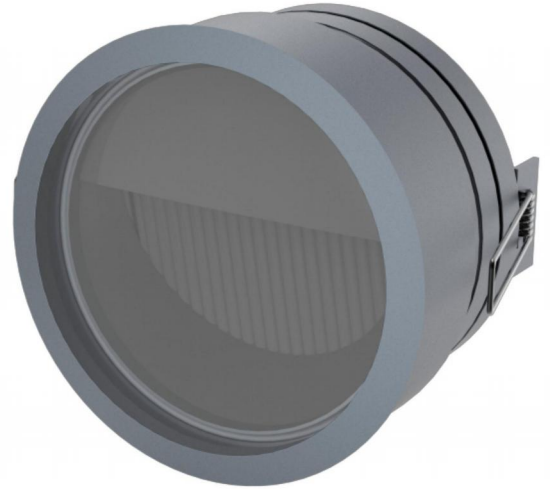

KD

DOW2侧壁灯

- 直径40mm的侧壁灯尺寸在墙面可以留出更大的空间
- 钢化玻璃遮光部件和蜂窝网组合可以有效降低对路人的眩光
- 板载横流驱动模块，直接接驳外置恒压驱动器
- 卡簧安装配件更适合超薄的墙体安装面，比如金属装饰面板

项目地址：上海虹口
项目名称：三门路人行天桥
设计团队：上海物创机电

DOW2

嵌入式防眩光侧壁灯

SPECIFICATION / 规格参数

DOW2 侧壁灯 / DOW2 CESSLED WALLLIGHT													
Dimension 尺寸	Φ42*57mm			Φ62*57mm			Φ82*57mm			Φ102*57mm			
Work Voltage 工作电压	DC24			DC24			DC24			DC24			
Power 功率	0.5	1	2	1	2	3	6	8	12	8	12	20	
Color CT 色温	2700K / 3000K / 3500K / 4000K / 4500K / 5000K / RGBW												
Cut hole 开孔尺寸	38mm			58mm			78mm			98mm			
R9	>10			>10			>10			>10			
SDCM	<3			<3			<3			<3			
CRI 显色指数	Ra>90			Ra>90			Ra>90			Ra>90			
Lumen output 流明	220	240	260	220	240	260	220	240	260	220	240	260	
Work temperature 工作温度	<80°C			<80°C			<80°C			<80°C			
Installation 安装方式	Recessed mount 嵌入安装			Recessed mount 嵌入安装			Recessed mount 嵌入安装			Recessed mount 嵌入安装			
Fixture material 材质	Aluminum & Tempered glass 铝质灯体 & 钢化玻璃			Aluminum & Tempered glass 铝质灯体 & 钢化玻璃			Aluminum & Tempered glass 铝质灯体 & 钢化玻璃			Aluminum & Tempered glass 铝质灯体 & 钢化玻璃			
IP rate 防水等级	IP65			IP65			IP65			IP65			
Light Control Protocol 控制方式	DMX	o			o			o			o		
	PWM	o			o			o			o		
	DALI	-			-			-			-		
Beam Angle 光学角度	15°*60°	45°P2	120°	15°*60°	45°P2	120°	15°*60°	45°P2	120°	15°*60°	45°P2	120°	
Beam Height 洗墙高度	Classic 正常高度	-			-			-			-		
	Max 最大高度	-			-			-			-		
Accessory 配件	Louwer 防眩格栅	Comb honey+ Semi-blind glass 蜂窝网+半遮光钢化玻璃			Comb honey+ Semi-blind glass 蜂窝网+半遮光钢化玻璃			Comb honey+ Semi-blind glass 蜂窝网+半遮光钢化玻璃			Comb honey+ Semi-blind glass 蜂窝网+半遮光钢化玻璃		
	Bracket 支架	spring bracket 弹簧卡件			spring bracket 弹簧卡件			spring bracket 弹簧卡件			spring bracket 弹簧卡件		