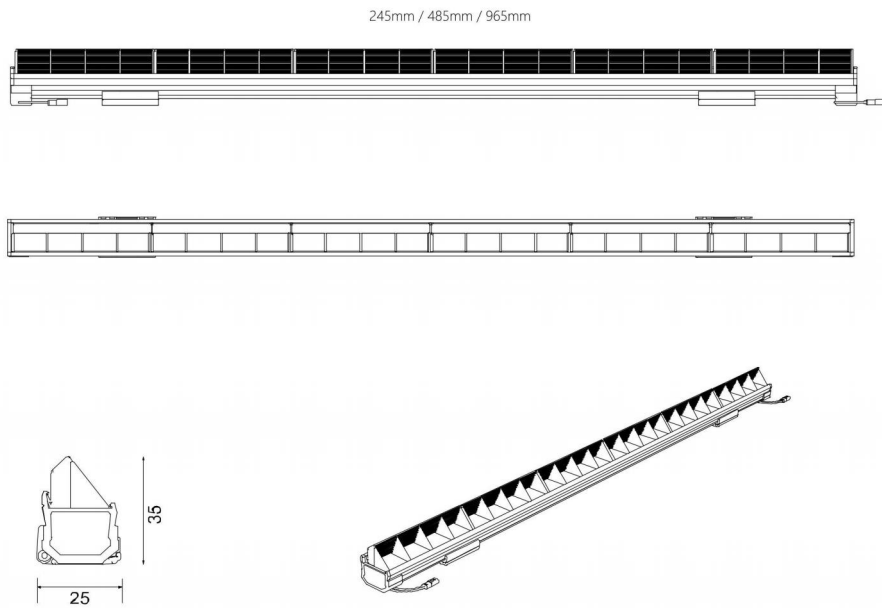

CIRQ XM 防眩光洗墙灯

- 在XME基础上增加了更为复杂的GLARE-FREE多角度防眩光配件，提供多角度的眩光防护
- 25*37mm的迷你灯体可以安装在极为狭小的空间里
- 低SDCM高亮度LED光源，高色温一致性
- 48粒紧密排列光源，灯具紧贴装饰面安装且不会出现光斑
- 口香糖大小尺寸且具备高散热率的铝制灯体
- 可旋转专用户外PC固定卡座，支持180度旋转
- JST/Molex IP67级别超小型化防水连接器
- 分体密封防水模块可以保证灯具在极限情况下最大限度稳定工作

项目地址：陕西西安
项目名称：星巴克钟楼店
灯光顾问：星巴克中国

CIRQ XM

防眩光洗墙灯

SPECIFICATION / 规格参数

CRIQ-XM 防眩光洗墙灯 / CRIQ-XMs ANTIGLARE WALLWASHER																	
Dimension 尺寸	250mm*25mm*37mm				485mm*25mm*37mm				965mm*25mm*37mm				965mm*25mm*37mm				
Work Voltage 工作电压	DC24				DC24				DC24				DC24				
Power 功率	6W				12W				24W				24W				
Color CT 色温	2700K / 3000K / 3500K / 4000K / 4500K / 5000K								RGBW				2700-6000K				
LED QTY 光源数量	12				24				48				48				
R9	>10				>10				>10				>10				
SDCM	<3				<3				<3				<3				
CRI 显色指数	90				90				90				-				
Lumen output 流明	420				840				1680				1680				
Work temperature 工作温度	-10°C < 80°C				-10°C < 80°C				-10°C < 80°C				-10°C < 80°C				
Installation 安装方式	Surface mount 明装				Surface mount 明装				Surface mount 明装				Surface mount 明装				
Fixture material 材质	PC & Aluminum				PC & Aluminum				PC & Aluminum				PC & Aluminum				
IP rate 防水等级	IP65				IP65				IP65				IP65				
Light Control Protocol 控制方式	DMX	o	o	o	o	o	o	o	o	o	o	o	o	o	o		
	PWM	o	o	o	o	o	o	o	o	o	o	o	o	o	o		
	DALI	o	o	o	o	o	o	o	o	o	o	o	o	o	o		
Beam Angle 光学角度	25°	20°x60°	45°	25°	20°x60°	45°	25°	20°x60°	45°	25°	20°x60°	45°	25°	20°x60°	45°		
Beam Height 洗墙高度	Classic 正常高度	2m	1.5m	1.0m	2.5m	2m	1.5m	3.5m	3m	2.5m	1.9m	1.75m	1.5m	1.9m	1.75m	1.5m	
	Max 最大高度	4m	3m	2m	4.5m	3.5m	2.5m	5.5m	4.5m	3.5m	2.5m	2.8m	2m	2.5m	2.8m	2m	
Accessory 配件	Louver 防眩格栅	-				-				-				-			
	Bracket 支架	180° Adjustable 180° 可调支架				180° Adjustable 180° 可调支架				180° Adjustable 180° 可调支架				180° Adjustable 180° 可调支架			

LIGHT PARAMETERS / 光学参数

DIMENSION / 尺寸规格

INSTALLATION / 安装