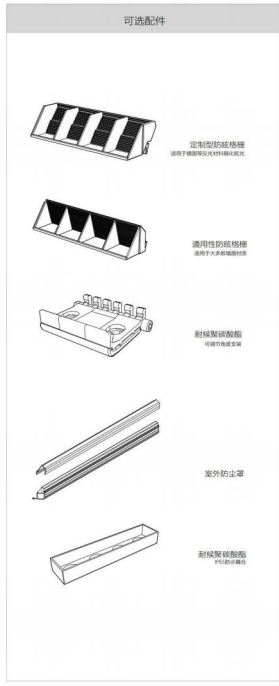

CIRQ XM 防眩光洗墙灯

- 在XME基础上增加了更为复杂的GLARE-FREE多角度防眩光配件，提供多角度的眩光防护
- 25*37mm的迷你灯体可以安装在极为狭小的空间里
- 低SDCM高亮度LED光源，高色温一致性
- 48粒紧密排列光源，灯具紧贴装饰面安装且不会出现光斑
- 口香糖大小尺寸且具备高散热率的铝制灯体
- 可旋转专用户外PC固定卡座，支持180度旋转
- JST/Molex IP67级别超小型化防水连接器
- 分体密封防水模块可以保证灯具在极限情况下最大限度稳定工作

项目地址：陕西西安
项目名称：星巴克钟楼店
灯光顾问：星巴克中国

CIRQ XM

防眩光洗墙灯

SPECIFICATION / 规格参数

CRIQ-XM 防眩光洗墙灯 / CRIQ-XMs ANTIGLARE WALLWASHER																	
Dimension 尺寸	250mm*25mm*37mm				485mm*25mm*37mm				965mm*25mm*37mm				965mm*25mm*37mm				
Work Voltage 工作电压	DC24				DC24				DC24				DC24				
Power 功率	6W				12W				24W				24W				
Color CT 色温	2700K / 3000K / 3500K / 4000K / 4500K / 5000K								RGBW				2700-6000K				
LED QTY 光源数量	12				24				48				48				
R9	>10				>10				>10				>10				
SDCM	<3				<3				<3				<3				
CRI 显色指数	90				90				90				-				
Lumen output 流明	420				840				1680				1680				
Work temperature 工作温度	-10°C < 80°C				-10°C < 80°C				-10°C < 80°C				-10°C < 80°C				
Installation 安装方式	Surface mount 明装				Surface mount 明装				Surface mount 明装				Surface mount 明装				
Fixture material 材质	PC & Aluminum				PC & Aluminum				PC & Aluminum				PC & Aluminum				
IP rate 防水等级	IP65				IP65				IP65				IP65				
Light Control Protocol 控制方式	DMX	o	o	o	o	o	o	o	o	o	o	o	o	o	o		
	PWM	o	o	o	o	o	o	o	o	o	o	o	o	o	o		
	DALI	o	o	o	o	o	o	o	o	o	o	o	o	o	o		
Beam Angle 光学角度	25°	20°x60°	45°	25°	20°x60°	45°	25°	20°x60°	45°	25°	20°x60°	45°	25°	20°x60°	45°		
Beam Height 洗墙高度	Classic 正常高度	2m	1.5m	1.0m	2.5m	2m	1.5m	3.5m	3m	2.5m	1.9m	1.75m	1.5m	1.9m	1.75m	1.5m	
	Max 最大高度	4m	3m	2m	4.5m	3.5m	2.5m	5.5m	4.5m	3.5m	2.5m	2.8m	2m	2.5m	2.8m	2m	
Accessory 配件	Louver 防眩格栅	-				-				-				-			
	Bracket 支架	180° Adjustable 180° 可调支架				180° Adjustable 180° 可调支架				180° Adjustable 180° 可调支架				180° Adjustable 180° 可调支架			

LIGHT PARAMETERS / 光学参数

DIMENSION / 尺寸规格

INSTALLATION / 安装