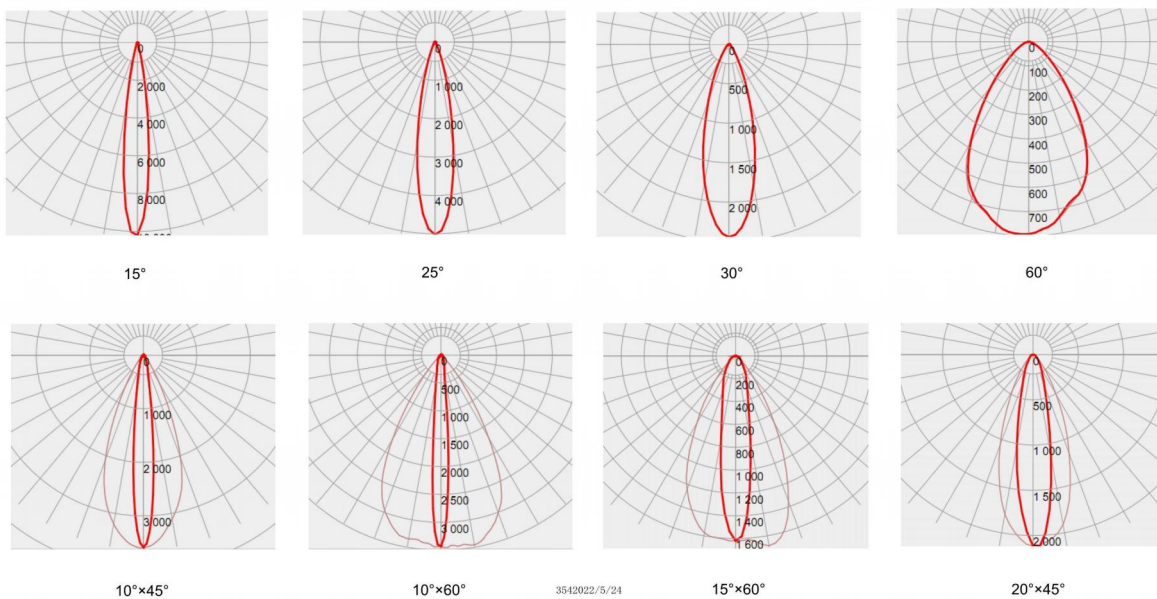

项目地址：陕西西安
项目名称：星巴克钟楼店
灯光顾问：星巴克中国

CIRQ XM

防眩光洗墙灯

SPECIFICATION / 规格参数

CRIQ-XM 防眩光洗墙灯 / CRIQ-XMs ANTIGLARE WALLWASHER																	
Dimension 尺寸	250mm*25mm*37mm				485mm*25mm*37mm				965mm*25mm*37mm				965mm*25mm*37mm				
Work Voltage 工作电压	DC24				DC24				DC24				DC24				
Power 功率	6W				12W				24W				24W				
Color CT 色温	2700K / 3000K / 3500K / 4000K / 4500K / 5000K								RGBW				2700-6000K				
LED QTY 光源数量	12				24				48				48				
R9	>10				>10				>10				>10				
SDCM	<3				<3				<3				<3				
CRI 显色指数	90				90				90				-				
Lumen output 流明	420				840				1680				1680				
Work temperature 工作温度	-10°C < 80°C				-10°C < 80°C				-10°C < 80°C				-10°C < 80°C				
Installation 安装方式	Surface mount 明装				Surface mount 明装				Surface mount 明装				Surface mount 明装				
Fixture material 材质	PC & Aluminum				PC & Aluminum				PC & Aluminum				PC & Aluminum				
IP rate 防水等级	IP65				IP65				IP65				IP65				
Light Control Protocol 控制方式	DMX	o	o	o	o	o	o	o	o	o	o	o	o	o	o		
	PWM	o	o	o	o	o	o	o	o	o	o	o	o	o	o		
	DALI	o	o	o	o	o	o	o	o	o	o	o	o	o	o		
Beam Angle 光学角度	25°	20°x60°	45°	25°	20°x60°	45°	25°	20°x60°	45°	25°	20°x60°	45°	25°	20°x60°	45°		
Beam Height 洗墙高度	Classic 正常高度	2m	1.5m	1.0m	2.5m	2m	1.5m	3.5m	3m	2.5m	1.9m	1.75m	1.5m	1.9m	1.75m	1.5m	
	Max 最大高度	4m	3m	2m	4.5m	3.5m	2.5m	5.5m	4.5m	3.5m	2.5m	2.8m	2m	2.5m	2.8m	2m	
Accessory 配件	Louver 防眩格栅	-				-				-				-			
	Bracket 支架	180° Adjustable 180° 可调支架				180° Adjustable 180° 可调支架				180° Adjustable 180° 可调支架				180° Adjustable 180° 可调支架			

LIGHT PARAMETERS / 光学参数

DIMENSION / 尺寸规格

INSTALLATION / 安装