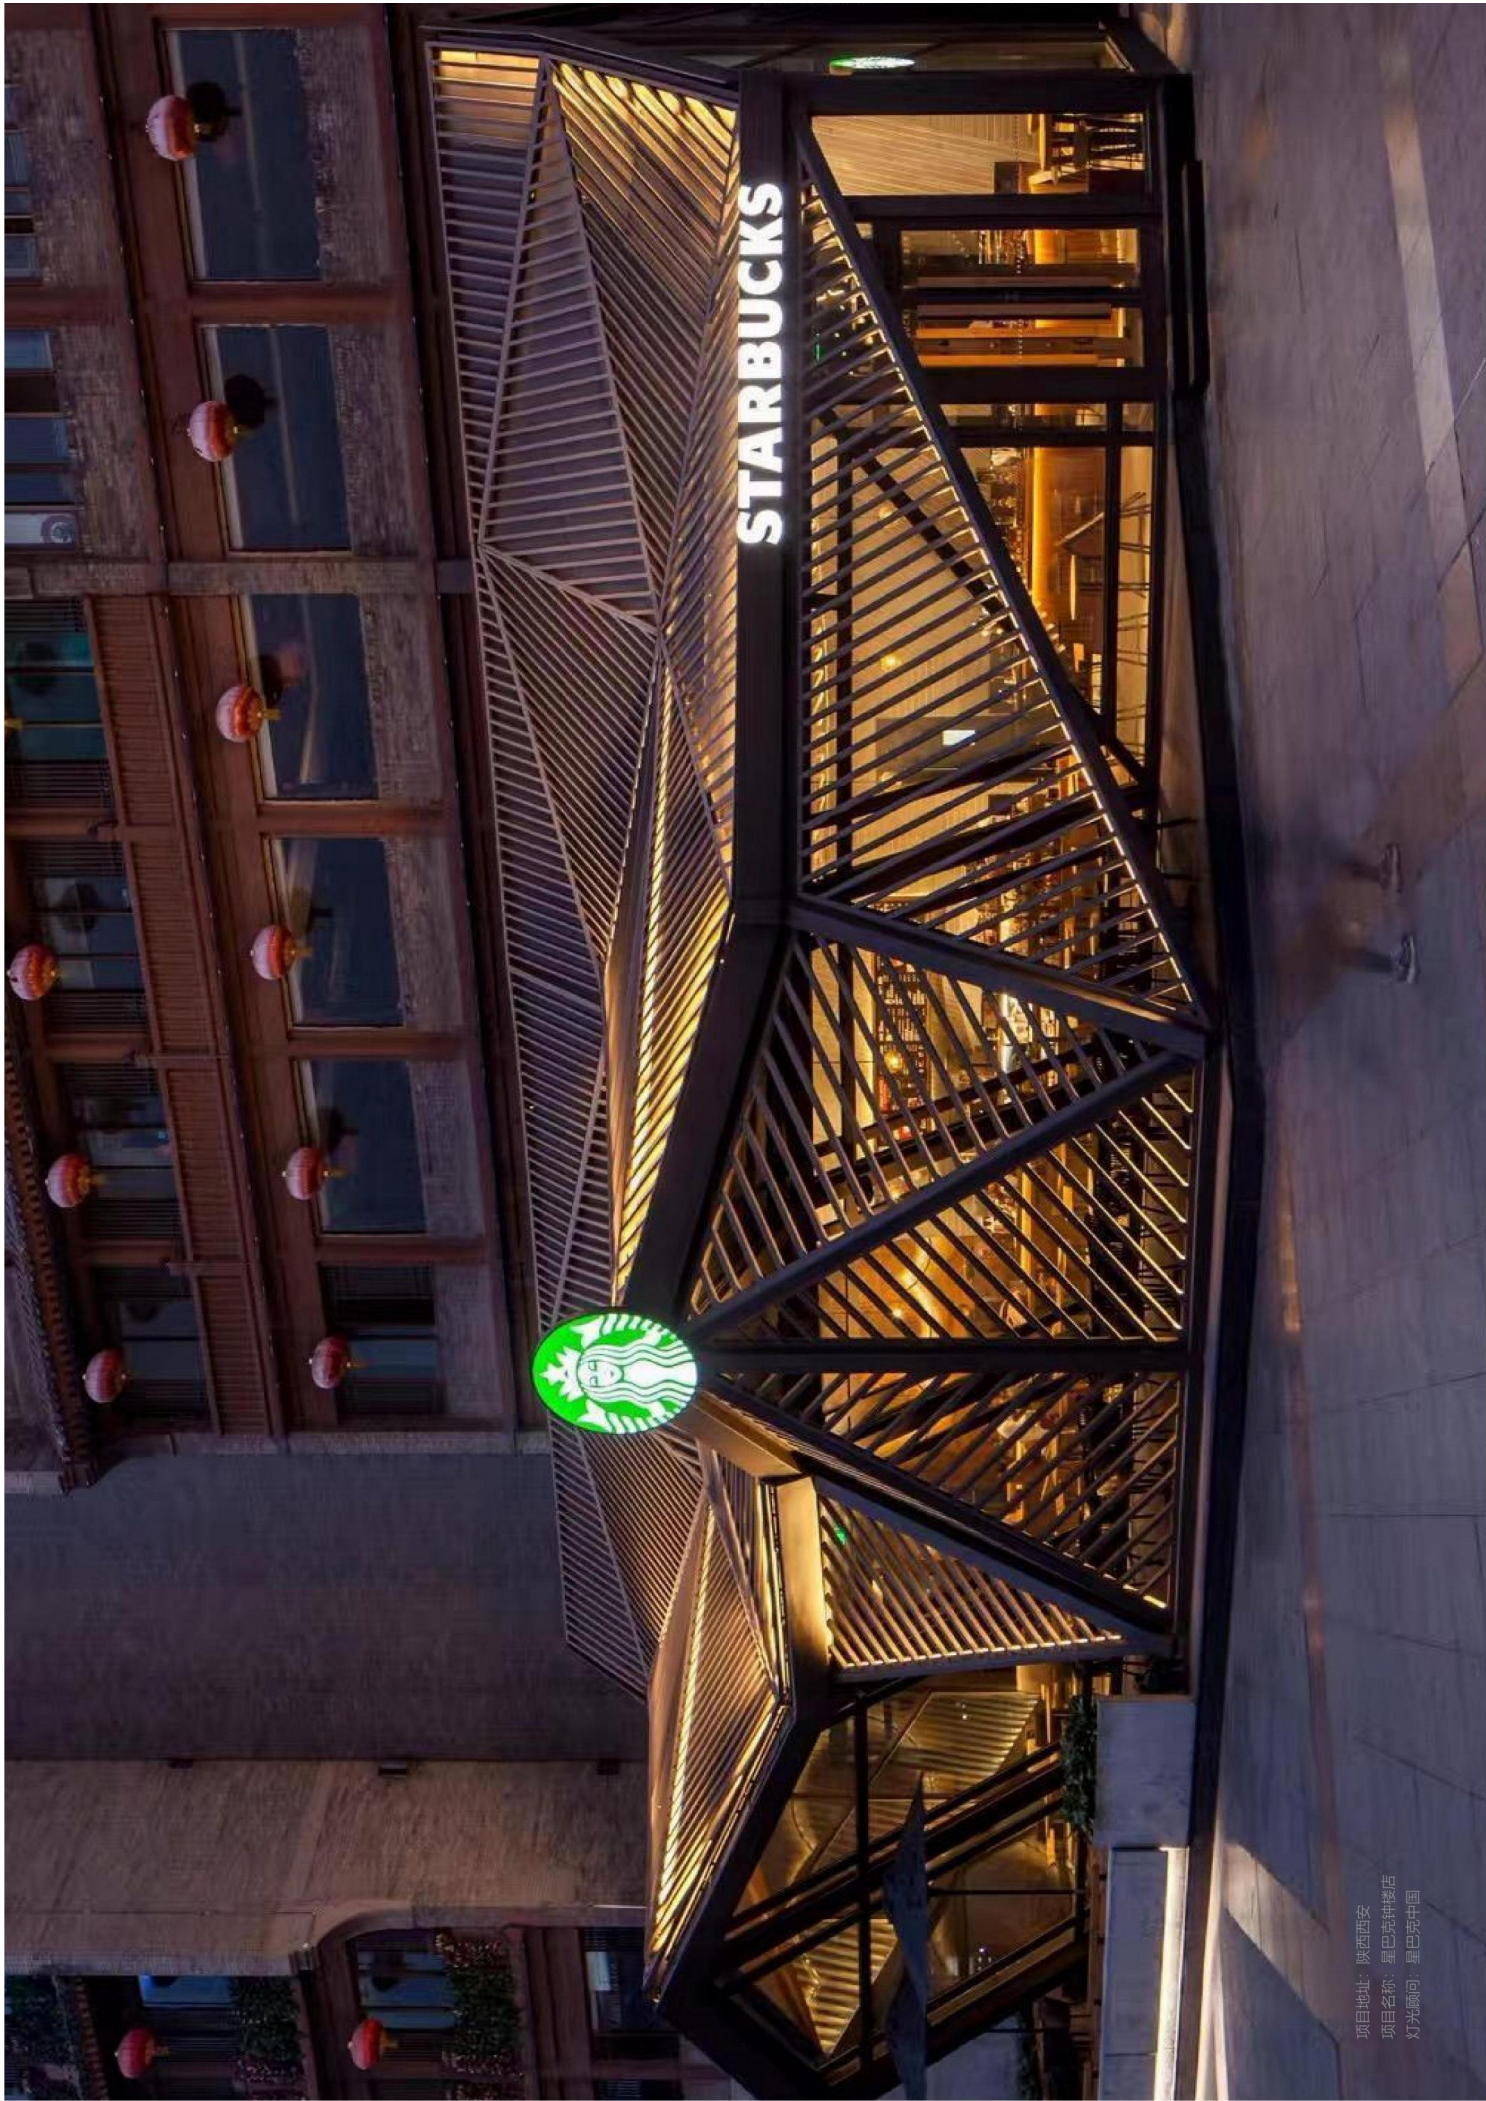

CIRQ XM 防眩光洗墙灯

- 在XME基础上增加了更为复杂的GLARE-FREE多角度防眩光配件，提供多角度的眩光防护
- 25*37mm的迷你灯体可以安装在极为狭小的空间里
- 低SDCM高亮度LED光源，高色温一致性
- 48粒紧密排列光源，灯具紧贴装饰面安装且不会出现光斑
- 口香糖大小尺寸且具备高散热率的铝制灯体
- 可旋转专用户外PC固定卡座，支持180度旋转
- JST/Molex IP67级别超小型化防水连接器
- 分体密封防水模块可以保证灯具在极限情况下最大限度稳定工作

项目地址：陕西西安
项目名称：星巴克钟楼店
灯光顾问：星巴克中国

CIRQ XM

防眩光洗墙灯

SPECIFICATION / 规格参数

CRIQ-XM 防眩光洗墙灯 / CRIQ-XMs ANTIGLARE WALLWASHER																	
Dimension 尺寸	250mm*25mm*37mm				485mm*25mm*37mm				965mm*25mm*37mm				965mm*25mm*37mm				
Work Voltage 工作电压	DC24				DC24				DC24				DC24				
Power 功率	6W				12W				24W				24W				
Color CT 色温	2700K / 3000K / 3500K / 4000K / 4500K / 5000K								RGBW				2700-6000K				
LED QTY 光源数量	12				24				48				48				
R9	>10				>10				>10				>10				
SDCM	<3				<3				<3				<3				
CRI 显色指数	90				90				90				-				
Lumen output 流明	420				840				1680				1680				
Work temperature 工作温度	-10°C < 80°C				-10°C < 80°C				-10°C < 80°C				-10°C < 80°C				
Installation 安装方式	Surface mount 明装				Surface mount 明装				Surface mount 明装				Surface mount 明装				
Fixture material 材质	PC & Aluminum				PC & Aluminum				PC & Aluminum				PC & Aluminum				
IP rate 防水等级	IP65				IP65				IP65				IP65				
Light Control Protocol 控制方式	DMX	o	o	o	o	o	o	o	o	o	o	o	o	o	o		
	PWM	o	o	o	o	o	o	o	o	o	o	o	o	o	o		
	DALI	o	o	o	o	o	o	o	o	o	o	o	o	o	o		
Beam Angle 光学角度	25°	20°x60°	45°	25°	20°x60°	45°	25°	20°x60°	45°	25°	20°x60°	45°	25°	20°x60°	45°		
Beam Height 洗墙高度	Classic 正常高度	2m	1.5m	1.0m	2.5m	2m	1.5m	3.5m	3m	2.5m	1.9m	1.75m	1.5m	1.9m	1.75m	1.5m	
	Max 最大高度	4m	3m	2m	4.5m	3.5m	2.5m	5.5m	4.5m	3.5m	2.5m	2.8m	2m	2.5m	2.8m	2m	
Accessory 配件	Louver 防眩格栅	-				-				-				-			
	Bracket 支架	180° Adjustable 180° 可调支架				180° Adjustable 180° 可调支架				180° Adjustable 180° 可调支架				180° Adjustable 180° 可调支架			