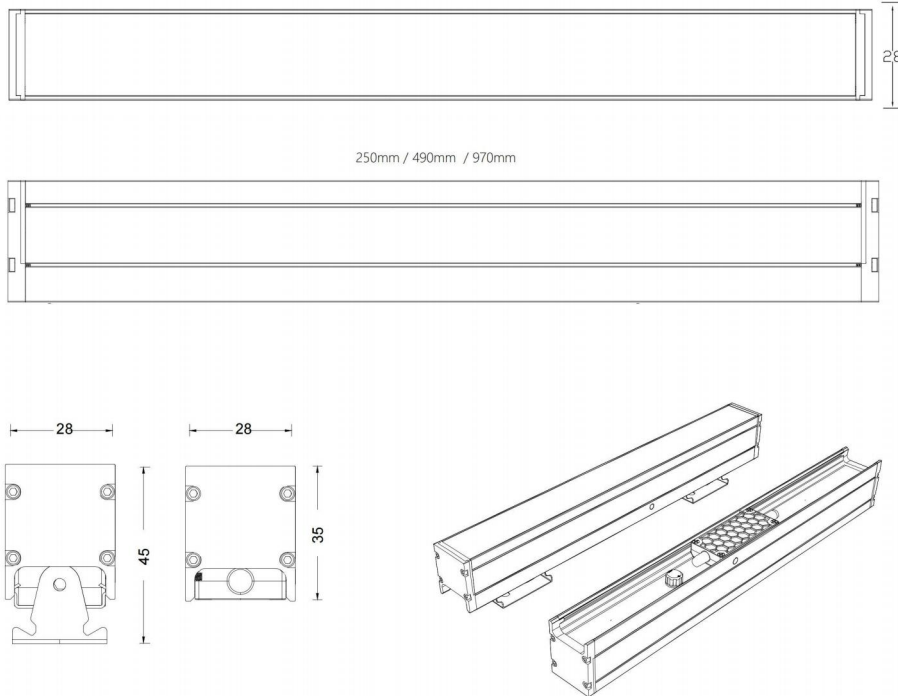

KD

GD28G柔光线性洗墙灯

- 28mm宽度的线性嵌入式洗墙灯，适合安装在小空间结构范围
- 灯具内置GLARE-FREE多角度防眩光格栅配件，提供多角度眩光防护
- 灯具垂直出光，适合应用在酒店雨棚，窗台等狭小区域内的垂直照明
- 48粒紧密排列光源，灯具紧贴装饰面安装且不会出现光斑
- 小巧的灯体最大支持24W功率散热
- 4mm厚度高温钢化玻璃
- 地面安装时，可以实现人员距离灯具最近0.5米无眩光

项目地址：江苏苏州
项目名称：富力天御世家售楼处中心
设计单位：上海创想国际设计

GD28G

柔光线性洗墙灯

SPECIFICATION / 规格参数

GD28G柔光线性洗墙灯/GD28G CONTINUOUS LINEAR WALL WASHER															
Dimension 尺寸		250mm*28mm*35mm			490mm*28mm*35mm			970mm*28mm*35mm			970mm*28mm*35mm				
Work Voltage / 工作电压		DC24			DC24			DC24			DC24				
Wat / 功率		6			12			24			24				
LED QTY / 光源数量		12			24			48			48				
Color CT / 色温(lumen)															
2700K		312			624			1248			-				
3000K		332			664			1328			-				
3500K		353			706			1412			-				
4000K		376			751			1503			-				
5000K		400			799			1598			-				
2700K-6000K		425			850			1700			-				
RGB		-			-			-			360 600 480				
RGBW		-			-			-			-				
Product finish / 外观颜色		黑色 / Black			黑色 / Black			黑色 / Black			黑色 / Black				
R9		>10			>10			>10			>10				
SDCM		<3			<3			<3			<3				
Ra		90			90			90			90				
Work temperature / 工作温度		-10°C<80°C			-10°C<80°C			-10°C<80°C			-10°C<80°C				
Installation / 安装方式		Surface mount 明装			Surface mount 明装			Surface mount 明装			Surface mount 明装				
Fixture material / 材质		PC & Aluminum			PC & Aluminum			PC & Aluminum			PC & Aluminum				
IP rate / 防水等级		IP65/IP67			IP65/IP67			IP65/IP67			IP65/IP67				
Light Control Protocol 制方式		DMX		o	o	o	o	o	o	o	o	o	o		
		PWM		o	o	o	o	o	o	o	o	o	o	o	
		DALI		o	o	o	o	o	o	o	o	o	o	o	
Beam Angle 光学角度		40°			60°			40°			60°				
Beam Height 洗墙高度		Classic 正常高度		2m	1.5m	1.0m	2m	1.5m	1.0m	2m	1.5m	1.0m	2.5m	2m	1.5m
		Max 最大高度		4m	3m	2m	4m	3m	2m	4m	3m	2m	4.5m	3.5m	2.5m
Accessory 配件		Louver 防眩格栅 Bracket 支架		Non-adjustable bracket 不可调角度支架			Non-adjustable bracket 不可调角度支架			Non-adjustable bracket 不可调角度支架			Non-adjustable bracket 不可调角度支架		

* Upon request order only / 仅限定制产品

LIGHT PARAMETERS / 光学参数

DIMENSION / 尺寸规格

INSTALLATION / 安装