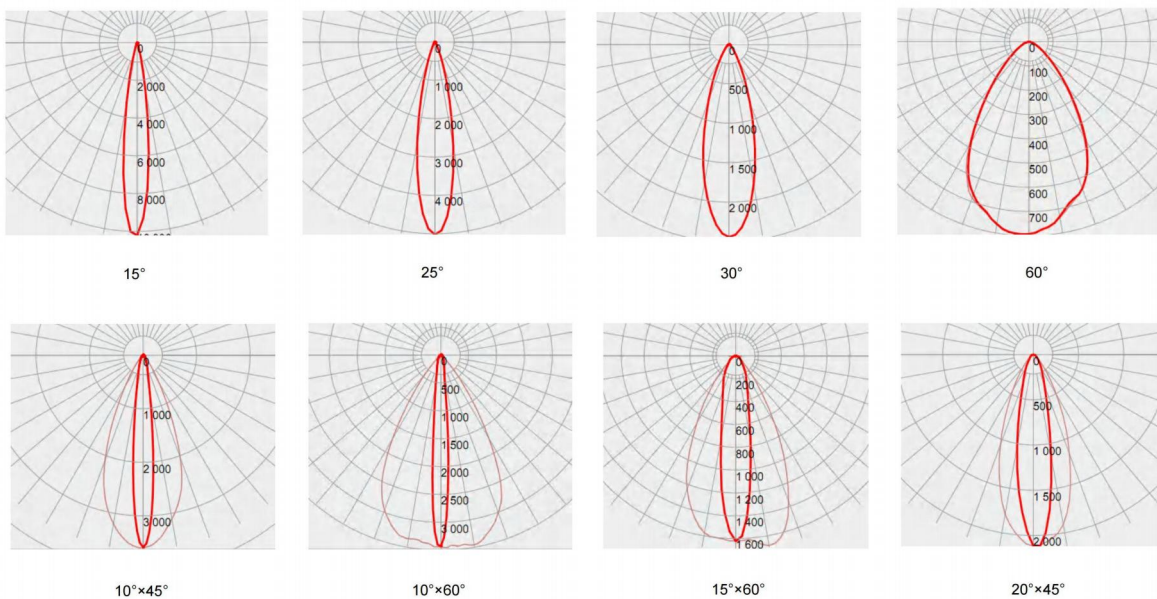

KD

GD28G柔光线性洗墙灯

- 28mm宽度的线性嵌入式洗墙灯，适合安装在小空间结构范围
- 灯具内置GLARE-FREE多角度防眩光格栅配件，提供多角度眩光防护
- 灯具垂直出光，适合应用在酒店雨棚，窗台等狭小区域内的垂直照明
- 48粒紧密排列光源，灯具紧贴装饰面安装且不会出现光斑
- 小巧的灯体最大支持24W功率散热
- 4mm厚度高温钢化玻璃
- 地面安装时，可以实现人员距离灯具最近0.5米无眩光

项目地址：江苏苏州
项目名称：富力天御世家售楼处中心
设计单位：上海创想国际设计

GD28G

柔光线性洗墙灯

SPECIFICATION / 规格参数

GD28G柔光线性洗墙灯/GD28G CONTINUOUS LINEAR WALL WASHER															
Dimension 尺寸		250mm*28mm*35mm			490mm*28mm*35mm			970mm*28mm*35mm			970mm*28mm*35mm				
Work Voltage / 工作电压		DC24			DC24			DC24			DC24				
Wat / 功率		6			12			24			24				
LED QTY / 光源数量		12			24			48			48				
Color CT / 色温(lumen)															
2700K		312			624			1248			-				
3000K		332			664			1328			-				
3500K		353			706			1412			-				
4000K		376			751			1503			-				
5000K		400			799			1598			-				
2700K-6000K		425			850			1700			-				
RGB		-			-			-			360 600 480				
RGBW		-			-			-			-				
Product finish / 外观颜色		黑色 / Black			黑色 / Black			黑色 / Black			黑色 / Black				
R9		>10			>10			>10			>10				
SDCM		<3			<3			<3			<3				
Ra		90			90			90			90				
Work temperature / 工作温度		-10°C<80°C			-10°C<80°C			-10°C<80°C			-10°C<80°C				
Installation / 安装方式		Surface mount 明装			Surface mount 明装			Surface mount 明装			Surface mount 明装				
Fixture material / 材质		PC & Aluminum			PC & Aluminum			PC & Aluminum			PC & Aluminum				
IP rate / 防水等级		IP65/IP67			IP65/IP67			IP65/IP67			IP65/IP67				
Light Control Protocol 制方式		DMX		o	o	o	o	o	o	o	o	o	o		
		PWM		o	o	o	o	o	o	o	o	o	o	o	
		DALI		o	o	o	o	o	o	o	o	o	o	o	
Beam Angle 光学角度		40°			60°			40°			60°				
Beam Height 洗墙高度		Classic 正常高度		2m	1.5m	1.0m	2m	1.5m	1.0m	2m	1.5m	1.0m	2.5m	2m	1.5m
		Max 最大高度		4m	3m	2m	4m	3m	2m	4m	3m	2m	4.5m	3.5m	2.5m
Accessory 配件		Louver 防眩格栅 Bracket 支架		Non-adjustable bracket 不可调角度支架			Non-adjustable bracket 不可调角度支架			Non-adjustable bracket 不可调角度支架			Non-adjustable bracket 不可调角度支架		

* Upon request order only / 仅限定制产品

LIGHT PARAMETERS / 光学参数

DIMENSION / 尺寸规格

INSTALLATION / 安装