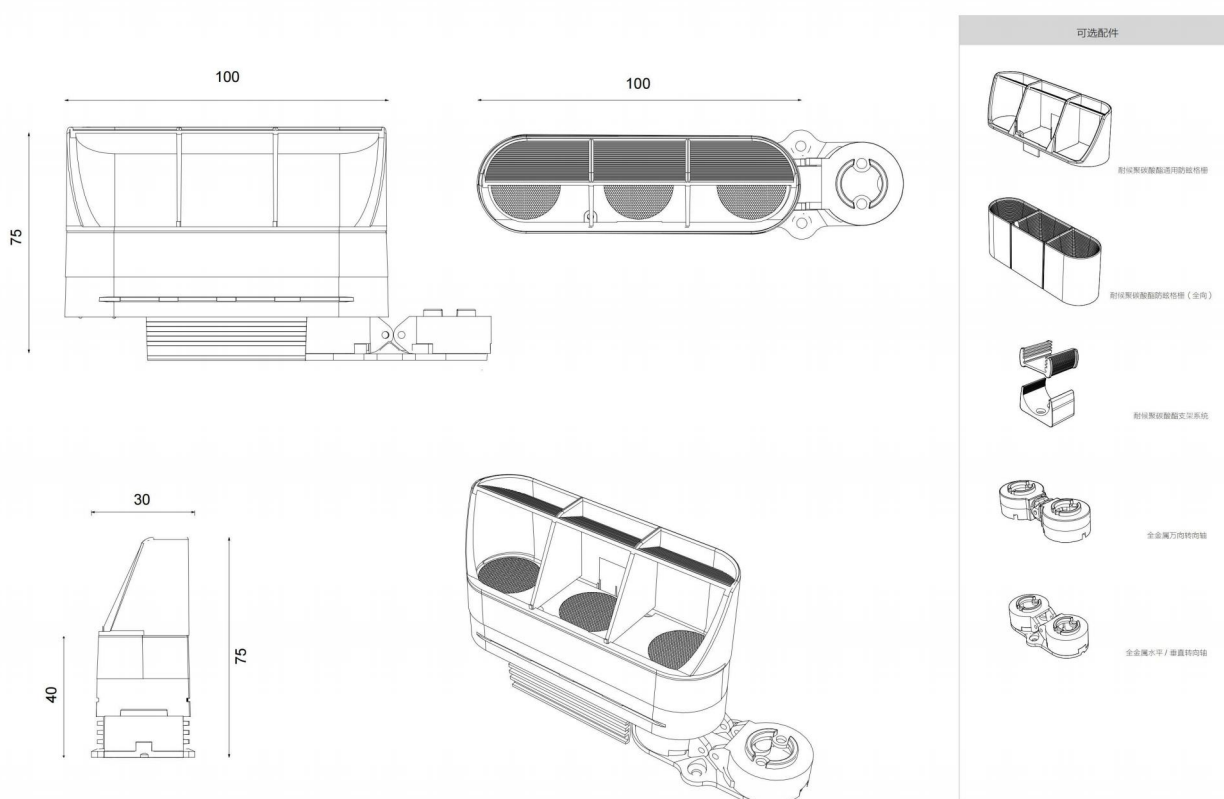

QD 弧形防眩光洗墙灯

- 自主设计铰链结构，允许灯具以任何折弯弧度安装，适合弧形装饰结构
- 可选配GLARE-FREE多角度防眩光格栅配件，提供多角度眩光防护
- 100*30*40mm的单模块尺寸可以提供高达40W/m的功率
- 板载横流驱动模块，直接接驳外置恒压驱动器
- 5米灯具连续串联无压降*，支持连续安装无断光
- 可旋转专用户外PC固定卡座，支持60度旋转
- 可以安装在最小直径600mm弧形区域内
- 自主设计的分体密封防水模块可以保证灯具在极限情况下最大限度稳定工作

项目地址：上海宝山区
项目名称：日月光商场
灯光顾问：上海同岩照明设计

QD

弧形防眩光洗墙灯

SPECIFICATION / 规格参数

LINK QD 弧形防眩光洗墙灯 / LINK QD CURVED ANTI GLARE WALLWASHER												
Dimension 尺寸	100mm x 30mm x 40mm			100mm x 30mm x 40mm			100mm x 30mm x 40mm					
Work Voltage 工作电压	DC24			DC24			DC24					
Power 功率	2.5W			4W			12W					
Color CT 色温	2700K / 3000K / 3500K / 4000K / 4500K / 5000K						R	G	B	W		
LED QTY 光源数量	5			3			3					
R9	>10			>10			>10					
SDCM	<3			<3			<3					
CRI 显色指数	Ra >90			Ra >90			Ra >90					
Lumen output 流明	240			300			270	210	285	240		
Work temperature 工作温度	-20°C ~ 80°C			-20°C ~ 80°C			-20°C ~ 80°C					
Installation 安装方式	Recessed mount 嵌入安装			Recessed mount 嵌入安装			Recessed mount 嵌入安装					
Fixture material 材质	Aluminum & Tempered glass 质灯体 & 钢化玻璃			铝	Aluminum & Tempered glass 质灯体 & 钢化玻璃			铝	Aluminum & Tempered glass 铝质灯体 & 钢化玻璃			
IP rate 防水等级	IP44 / IP65			IP44 / IP65			IP44 / IP65					
Light Control Protocol 控制方式	DMX	O			O			O				
	PWM	O			O			O				
	DALI	-			-			-				
Beam Angle 光学角度	16	30	10*50	16	30	10*50	16	30	10*50	120°		
Beam Height 洗墙高度	Classic 正常高度	3m	2m	1.5m	5m	4m	3m	1.5m	1m	0.8m	0.6m	
	Max 最大高度	5m	4m	3m	8m	6m	5m	2.5m	2m	1.6m	1.2m	
Accessory 配件	Louwer 防眩格栅	30%			30%			30%				
	Bracket 支架	30%	50%	70%	30%	50%	70%	30%	50%	70%	-	

LIGHT PARAMETERS / 光学参数

DIMENSION / 尺寸

INSTALLATION / 安装方式

可调节角度支架安装

1. 使用自攻螺丝固定旋转支架
2. 灯具向固定好的支架内按压进去
3. 前后旋转在正负40度内调至合适角度即可。
4. 固定角度后接驳模组之间的连接器端子

备注：单模组使用时，灯具可以调整角度
多模组串联铰链结构且成直线安装使用时，灯具可以调整角度
多模组串联铰链结构且成弧线方式安装使用时，灯具不可以调整角度

不可调节角度支架安装

1. 使用水平转轴时需要提前确认好第一个模组的螺丝固定点
2. 第一个模组固定后，灯体的剩余部分可以水平转弯调整至合适位置
3. 在第二个模组支架处打螺丝固定，或者在间隔多个模组的位置上固定
4. 一米长的灯具最少固定两个固定点，建议固定3~4个位置较为牢固
5. 灯具配合铰链结构整条使用时，一般是一米配一个接线器端子