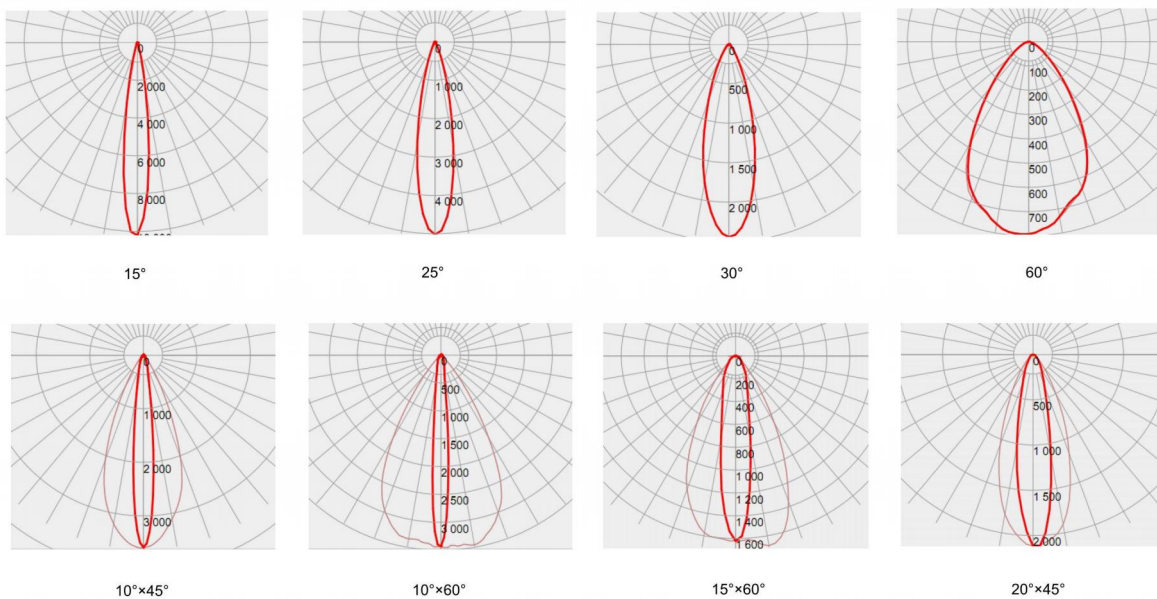

QD 弧形防眩光洗墙灯

- 自主设计铰链结构，允许灯具以任何折弯弧度安装，适合弧形装饰结构
- 可选配GLARE-FREE多角度防眩光格栅配件，提供多角度眩光防护
- 100*30*40mm的单模块尺寸可以提供高达40W/m的功率
- 板载横流驱动模块，直接接驳外置恒压驱动器
- 5米灯具连续串联无压降*，支持连续安装无断光
- 可旋转专用户外PC固定卡座，支持60度旋转
- 可以安装在最小直径600mm弧形区域内
- 自主设计的分体密封防水模块可以保证灯具在极限情况下最大限度稳定工作

项目地址：上海宝山区
项目名称：日月光商场
灯光顾问：上海同岩照明设计

QD

弧形防眩光洗墙灯

SPECIFICATION / 规格参数

LINK QD 弧形防眩光洗墙灯 / LINK QD CURVED ANTI GLARE WALLWASHER												
Dimension 尺寸	100mm x 30mm x 40mm			100mm x 30mm x 40mm			100mm x 30mm x 40mm					
Work Voltage 工作电压	DC24			DC24			DC24					
Power 功率	2.5W			4W			12W					
Color CT 色温	2700K / 3000K / 3500K / 4000K / 4500K / 5000K						R	G	B	W		
LED QTY 光源数量	5			3			3					
R9	>10			>10			>10					
SDCM	<3			<3			<3					
CRI 显色指数	Ra >90			Ra >90			Ra >90					
Lumen output 流明	240			300			270	210	285	240		
Work temperature 工作温度	-20°C ~ 80°C			-20°C ~ 80°C			-20°C ~ 80°C					
Installation 安装方式	Recessed mount 嵌入安装			Recessed mount 嵌入安装			Recessed mount 嵌入安装					
Fixture material 材质	Aluminum & Tempered glass 质灯体 & 钢化玻璃			铝	Aluminum & Tempered glass 质灯体 & 钢化玻璃			铝	Aluminum & Tempered glass 铝质灯体 & 钢化玻璃			
IP rate 防水等级	IP44 / IP65			IP44 / IP65			IP44 / IP65					
Light Control Protocol 控制方式	DMX	O			O			O				
	PWM	O			O			O				
	DALI	-			-			-				
Beam Angle 光学角度	16	30	10*50	16	30	10*50	16	30	10*50	120°		
Beam Height 洗墙高度	Classic 正常高度	3m	2m	1.5m	5m	4m	3m	1.5m	1m	0.8m	0.6m	
	Max 最大高度	5m	4m	3m	8m	6m	5m	2.5m	2m	1.6m	1.2m	
Accessory 配件	Louwer 防眩格栅	30%			30%			30%				
	Bracket 支架	30%	50%	70%	30%	50%	70%	30%	50%	70%	-	

LIGHT PARAMETERS / 光学参数

DIMENSION / 尺寸

INSTALLATION / 安装方式

可调节角度支架安装

1. 使用自攻螺丝固定旋转支架
2. 灯具向固定好的支架内按压进去
3. 前后旋转在正负40度内调至合适角度即可。
4. 固定角度后接驳模组之间的连接器端子

备注：单模组使用时，灯具可以调整角度
多模组串联铰链结构且成直线安装使用时，灯具可以调整角度
多模组串联铰链结构且成弧线方式安装使用时，灯具不可以调整角度