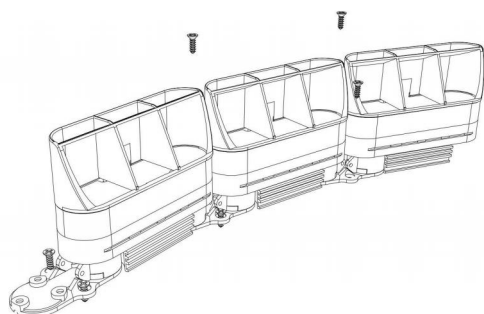

项目地址：上海宝山区
项目名称：日月光商场
灯光顾问：上海同岩照明设计

QD

弧形防眩光洗墙灯

SPECIFICATION / 规格参数

LINK QD 弧形防眩光洗墙灯 / LINK QD CURVED ANTI GLARE WALLWASHER												
Dimension 尺寸	100mm x 30mm x 40mm			100mm x 30mm x 40mm			100mm x 30mm x 40mm					
Work Voltage 工作电压	DC24			DC24			DC24					
Power 功率	2.5W			4W			12W					
Color CT 色温	2700K / 3000K / 3500K / 4000K / 4500K / 5000K						R	G	B	W		
LED QTY 光源数量	5			3			3					
R9	>10			>10			>10					
SDCM	<3			<3			<3					
CRI 显色指数	Ra >90			Ra >90			Ra >90					
Lumen output 流明	240			300			270	210	285	240		
Work temperature 工作温度	-20°C ~ 80°C			-20°C ~ 80°C			-20°C ~ 80°C					
Installation 安装方式	Recessed mount 嵌入安装			Recessed mount 嵌入安装			Recessed mount 嵌入安装					
Fixture material 材质	Aluminum & Tempered glass 质灯体 & 钢化玻璃			铝	Aluminum & Tempered glass 质灯体 & 钢化玻璃			铝	Aluminum & Tempered glass 铝质灯体 & 钢化玻璃			
IP rate 防水等级	IP44 / IP65			IP44 / IP65			IP44 / IP65					
Light Control Protocol 控制方式	DMX	O			O			O				
	PWM	O			O			O				
	DALI	-			-			-				
Beam Angle 光学角度	16	30	10*50	16	30	10*50	16	30	10*50	120°		
Beam Height 洗墙高度	Classic 正常高度	3m	2m	1.5m	5m	4m	3m	1.5m	1m	0.8m	0.6m	
	Max 最大高度	5m	4m	3m	8m	6m	5m	2.5m	2m	1.6m	1.2m	
Accessory 配件	Louwer 防眩格栅	30%			30%			30%				
	Bracket 支架	30%	50%	70%	30%	50%	70%	30%	50%	70%	-	

LIGHT PARAMETERS / 光学参数

DIMENSION / 尺寸

INSTALLATION / 安装方式

可调节角度支架安装

1. 使用自攻螺丝固定旋转支架
2. 灯具向固定好的支架内按压进去
3. 前后旋转在正负40度内调至合适角度即可。
4. 固定角度后接驳模组之间的连接器端子

备注：单模组使用时，灯具可以调整角度
多模组串联铰链结构且成直线安装使用时，灯具可以调整角度
多模组串联铰链结构且成弧线方式安装使用时，灯具不可以调整角度

不可调节角度支架安装

1. 使用水平转轴时需要提前确认好第一个模组的螺丝固定点
2. 第一个模组固定后，灯体的剩余部分可以水平转弯调整至合适位置
3. 在第二个模组支架处打螺丝固定，或者在间隔多个模组的位置上固定
4. 一米长的灯具最少固定两个固定点，建议固定3~4个位置较为牢固
5. 灯具配合铰链结构整条使用时，一般是一米配一个接线器端子