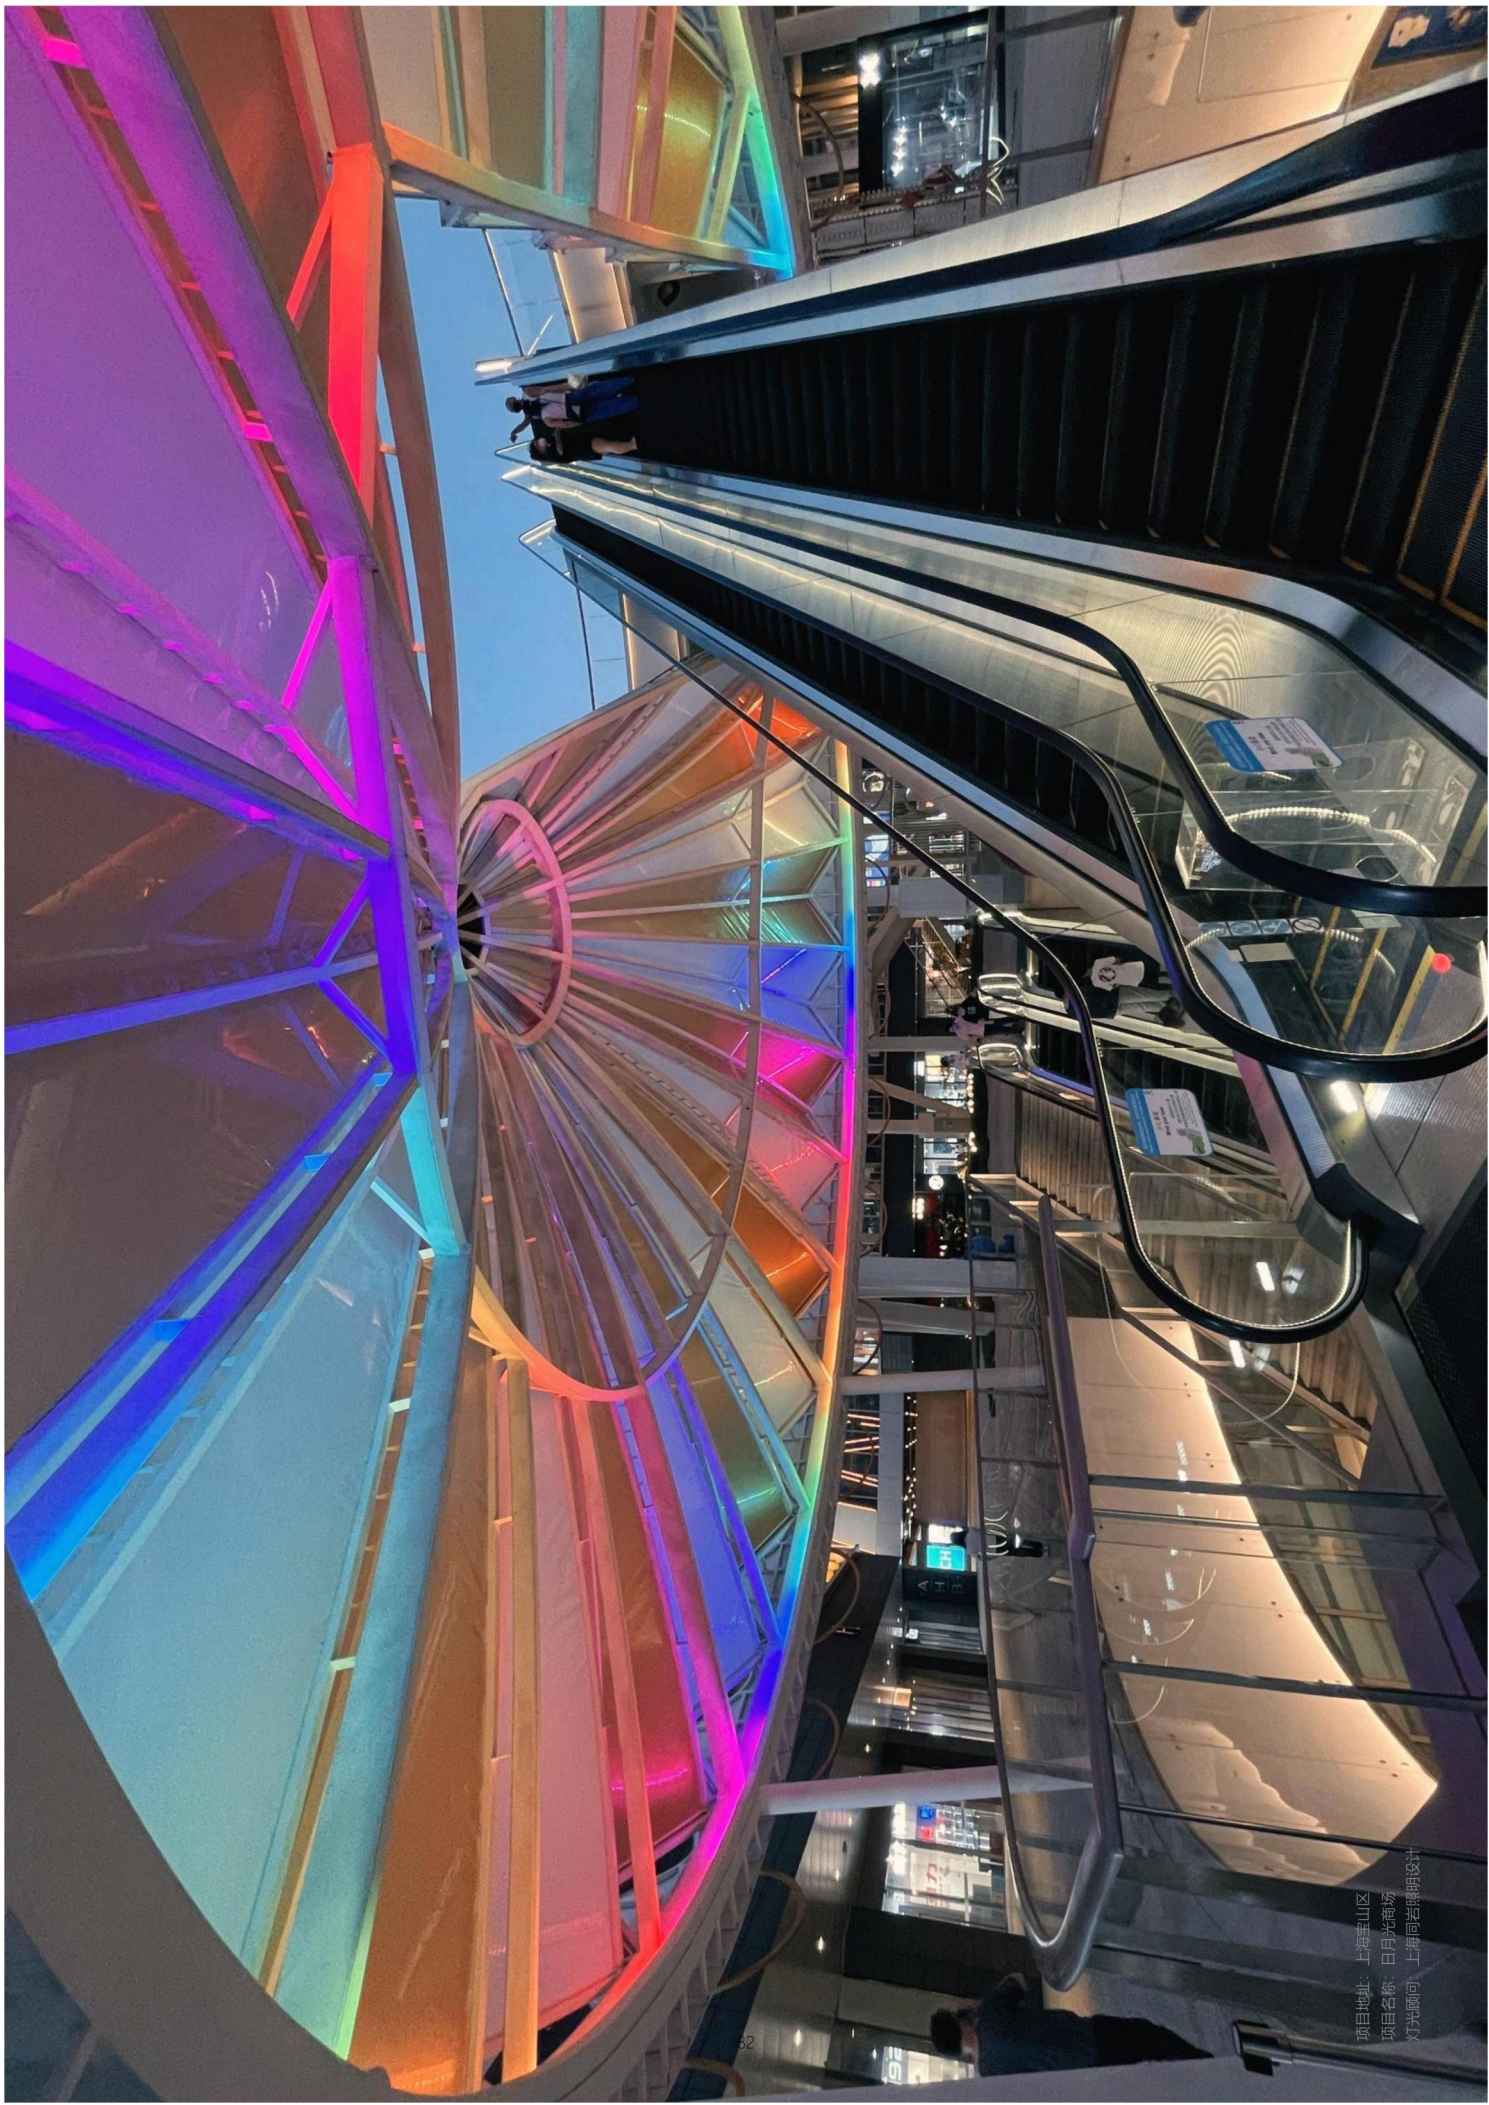

QD 弧形防眩光洗墙灯

- 自主设计铰链结构，允许灯具以任何折弯弧度安装，适合弧形装饰结构
- 可选配GLARE-FREE多角度防眩光格栅配件，提供多角度眩光防护
- 100*30*40mm的单模块尺寸可以提供高达40W/m的功率
- 板载横流驱动模块，直接接驳外置恒压驱动器
- 5米灯具连续串联无压降*，支持连续安装无断光
- 可旋转专用户外PC固定卡座，支持60度旋转
- 可以安装在最小直径600mm弧形区域内
- 自主设计的分体密封防水模块可以保证灯具在极限情况下最大限度稳定工作

项目地址：上海宝山区
项目名称：日月光商场
灯光顾问：上海同岩照明设计

QD

弧形防眩光洗墙灯

SPECIFICATION / 规格参数

LINK QD 弧形防眩光洗墙灯 / LINK QD CURVED ANTI GLARE WALLWASHER												
Dimension 尺寸	100mm x 30mm x 40mm			100mm x 30mm x 40mm			100mm x 30mm x 40mm					
Work Voltage 工作电压	DC24			DC24			DC24					
Power 功率	2.5W			4W			12W					
Color CT 色温	2700K / 3000K / 3500K / 4000K / 4500K / 5000K						R	G	B	W		
LED QTY 光源数量	5			3			3					
R9	>10			>10			>10					
SDCM	<3			<3			<3					
CRI 显色指数	Ra >90			Ra >90			Ra >90					
Lumen output 流明	240			300			270	210	285	240		
Work temperature 工作温度	-20°C ~ 80°C			-20°C ~ 80°C			-20°C ~ 80°C					
Installation 安装方式	Recessed mount 嵌入安装			Recessed mount 嵌入安装			Recessed mount 嵌入安装					
Fixture material 材质	Aluminum & Tempered glass 质灯体 & 钢化玻璃			铝	Aluminum & Tempered glass 质灯体 & 钢化玻璃			铝	Aluminum & Tempered glass 铝质灯体 & 钢化玻璃			
IP rate 防水等级	IP44 / IP65			IP44 / IP65			IP44 / IP65					
Light Control Protocol 控制方式	DMX	O			O			O				
	PWM	O			O			O				
	DALI	-			-			-				
Beam Angle 光学角度	16	30	10*50	16	30	10*50	16	30	10*50	120°		
Beam Height 洗墙高度	Classic 正常高度	3m	2m	1.5m	5m	4m	3m	1.5m	1m	0.8m	0.6m	
	Max 最大高度	5m	4m	3m	8m	6m	5m	2.5m	2m	1.6m	1.2m	
Accessory 配件	Louwer 防眩格栅	30%			30%			30%				
	Bracket 支架	30%	50%	70%	30%	50%	70%	30%	50%	70%	-	

LIGHT PARAMETERS / 光学参数

DIMENSION / 尺寸

INSTALLATION / 安装方式

可调节角度支架安装

1. 使用自攻螺丝固定旋转支架
2. 灯具向固定好的支架内按压进去
3. 前后旋转在正负40度内调至合适角度即可。
4. 固定角度后接驳模组之间的连接器端子

备注：单模组使用时，灯具可以调整角度
多模组串联铰链结构且成直线安装使用时，灯具可以调整角度
多模组串联铰链结构且成弧线方式安装使用时，灯具不可以调整角度