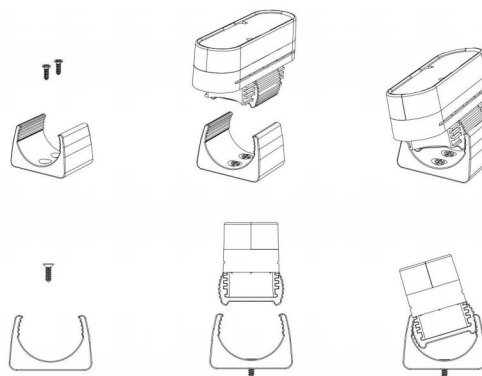

QD 弧形防眩光洗墙灯

- 自主设计铰链结构，允许灯具以任何折弯弧度安装，适合弧形装饰结构
- 可选配GLARE-FREE多角度防眩光格栅配件，提供多角度眩光防护
- 100*30*40mm的单模块尺寸可以提供高达40W/m的功率
- 板载横流驱动模块，直接接驳外置恒压驱动器
- 5米灯具连续串联无压降*，支持连续安装无断光
- 可旋转专用户外PC固定卡座，支持60度旋转
- 可以安装在最小直径600mm弧形区域内
- 自主设计的分体密封防水模块可以保证灯具在极限情况下最大限度稳定工作

项目地址：上海宝山区
项目名称：日月光商场
灯光顾问：上海同岩照明设计

QD

弧形防眩光洗墙灯

SPECIFICATION / 规格参数

LINK QD 弧形防眩光洗墙灯 / LINK QD CURVED ANTI GLARE WALLWASHER												
Dimension 尺寸	100mm x 30mm x 40mm			100mm x 30mm x 40mm			100mm x 30mm x 40mm					
Work Voltage 工作电压	DC24			DC24			DC24					
Power 功率	2.5W			4W			12W					
Color CT 色温	2700K / 3000K / 3500K / 4000K / 4500K / 5000K						R	G	B	W		
LED QTY 光源数量	5			3			3					
R9	>10			>10			>10					
SDCM	<3			<3			<3					
CRI 显色指数	Ra >90			Ra >90			Ra >90					
Lumen output 流明	240			300			270	210	285	240		
Work temperature 工作温度	-20°C ~ 80°C			-20°C ~ 80°C			-20°C ~ 80°C					
Installation 安装方式	Recessed mount 嵌入安装			Recessed mount 嵌入安装			Recessed mount 嵌入安装					
Fixture material 材质	Aluminum & Tempered glass 质灯体 & 钢化玻璃			铝	Aluminum & Tempered glass 质灯体 & 钢化玻璃			铝	Aluminum & Tempered glass 铝质灯体 & 钢化玻璃			
IP rate 防水等级	IP44 / IP65			IP44 / IP65			IP44 / IP65					
Light Control Protocol 控制方式	DMX	O			O			O				
	PWM	O			O			O				
	DALI	-			-			-				
Beam Angle 光学角度	16	30	10*50	16	30	10*50	16	30	10*50	120°		
Beam Height 洗墙高度	Classic 正常高度	3m	2m	1.5m	5m	4m	3m	1.5m	1m	0.8m	0.6m	
	Max 最大高度	5m	4m	3m	8m	6m	5m	2.5m	2m	1.6m	1.2m	
Accessory 配件	Louwer 防眩格栅	30%			30%			30%				
	Bracket 支架	30%	50%	70%	30%	50%	70%	30%	50%	70%	-	

LIGHT PARAMETERS / 光学参数

DIMENSION / 尺寸

INSTALLATION / 安装方式

可调节角度支架安装

1. 使用自攻螺丝固定旋转支架
2. 灯具向固定好的支架内按压进去
3. 前后旋转在正负40度内调至合适角度即可。
4. 固定角度后接驳模组之间的连接器端子

备注：单模组使用时，灯具可以调整角度
多模组串联铰链结构且成直线安装使用时，灯具可以调整角度
多模组串联铰链结构且成弧线方式安装使用时，灯具不可以调整角度

不可调节角度支架安装

1. 使用水平转轴时需要提前确认好第一个模组的螺丝固定点
2. 第一个模组固定后，灯体的剩余部分可以水平转弯调整至合适位置
3. 在第二个模组支架处打螺丝固定，或者在间隔多个模组的位置上固定
4. 一米长的灯具最少固定两个固定点，建议固定3~4个位置较为牢固
5. 灯具配合铰链结构整条使用时，一般是一米配一个接线器端子