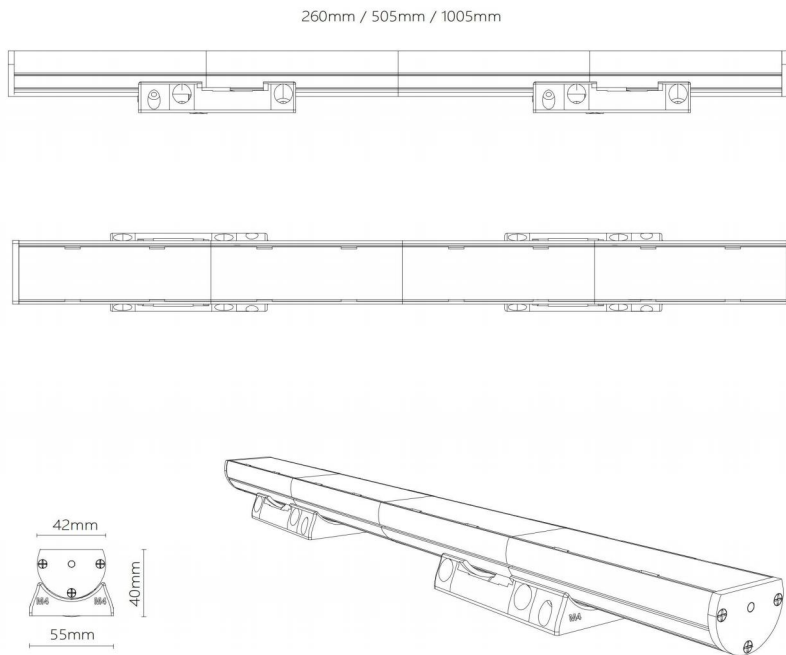

CIRQ XEs 洗墙灯

- 不含防眩光配件，更高的亮度输出，适合使用在无人员移动区域
- 40*30mm的灯体可以提供36W功率散热性能，提供更高的亮度
- 低SDCM高亮度LED光源，高色温一致性
- 24粒光源配合板载横流驱动模块，直接接驳外置恒压驱动器
- 10米灯具连续串联无压降*
- 可旋转专用户外PC固定卡座，支持60度旋转
- JST/Molex 防水连接器
- 分体密封防水模块可以保证灯具在极限情况下最大限度稳定工作

项目地址：上海卢湾区淮海路
项目名称：爱马仕之家
灯光顾问：爱马仕中国

CIRQ XEs

洗墙灯

SPECIFICATION / 规格参数

CIRQ-XEs 洗墙灯 / CIRQ-XEs WALLWASHER																
Dimension 尺寸	260*55*40mm			505*55*40mm			1005*55*40mm			1005*55*40mm			1005*55*40mm			
Work Voltage 工作电压	DC24			DC24			DC24			DC24			DC24			
Power 功率	9W			18W			36W			36W			36W			
Color CT 色温	2700K / 3000K / 3500K / 4000K / 4500K / 5000K									RGBW			2700-6000K			
LED QTY 光源数量	6			12			24			24			24			
R9	>10			>10			>10			>10			>10			
SDCM	<3			<3			<3			<3			<3			
CRI 显色指数	Ra >90			Ra >90			Ra >90			Ra >90			Ra >90			
Lumen output 流明	630			1260			2520			2520			2520			
Work temperature 工作温度	-10°C < 80°C			-10°C < 80°C			-10°C < 80°C			-10°C < 80°C			-10°C < 80°C			
Installation 安装方式	Surface mount 明装			Surface mount 明装			Surface mount 明装			Surface mount 明装			Surface mount 明装			
Fixture material 材质	PC & Aluminum			PC & Aluminum			PC & Aluminum			PC & Aluminum			PC & Aluminum			
IP rate 防水等级	IP65			IP65			IP65			IP65			IP65			
Light Control Protocol 控制方式	DMX	o	o	o	o	o	o	o	o	o	o	o	o	o	o	
	PWM	o	o	o	o	o	o	o	o	o	o	o	o	o	o	
	DALI	-	-	-	-	-	-	-	-	-	-	-	-	-	-	
Beam Angle 光学角度	15°	20°x60°		45°	15°	20°x60°		45°	15°	20°x60°		45°	15°	20°x60°		45°
Beam Height 洗墙高度	Classic 正常高度	3m	3m	2m	4m	4m	2m	6m	6m	3m	6m	6m	3m	6m	6m	3m
	Max 最大高度	5m	5m	4m	6m	6m	4m	8m	8m	5m	8m	8m	5m	8m	8m	5m
Accessory 配件	Louver 防眩格栅	-			-			-			-			-		
	Bracket 支架	90° Adjustable 90° 可调支架			90° Adjustable 90° 可调支架			90° Adjustable 90° 可调支架			90° Adjustable 90° 可调支架			90° Adjustable 90° 可调支架		

LIGHT PARAMETERS / 光学参数

DIMENSION / 尺寸规格

INSTALLATION / 安装