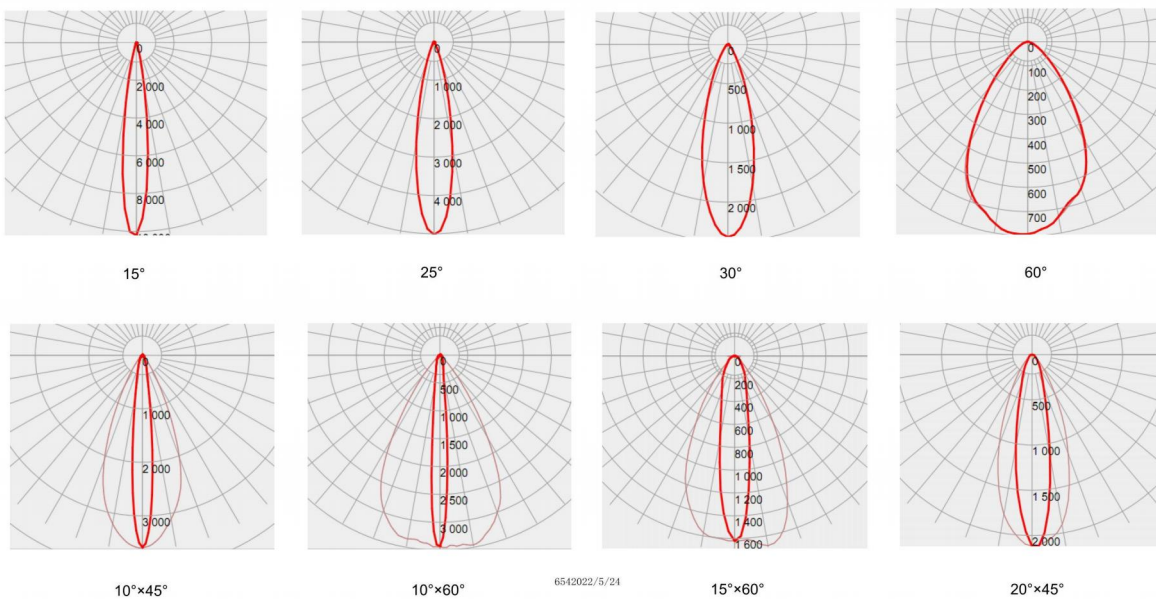

项目地址：上海卢湾区淮海路
项目名称：爱马仕之家
灯光顾问：爱马仕中国

CIRQ XEs

洗墙灯

SPECIFICATION / 规格参数

CIRQ-XEs 洗墙灯 / CIRQ-XEs WALLWASHER																
Dimension 尺寸	260*55*40mm			505*55*40mm			1005*55*40mm			1005*55*40mm			1005*55*40mm			
Work Voltage 工作电压	DC24			DC24			DC24			DC24			DC24			
Power 功率	9W			18W			36W			36W			36W			
Color CT 色温	2700K / 3000K / 3500K / 4000K / 4500K / 5000K									RGBW			2700-6000K			
LED QTY 光源数量	6			12			24			24			24			
R9	>10			>10			>10			>10			>10			
SDCM	<3			<3			<3			<3			<3			
CRI 显色指数	Ra >90			Ra >90			Ra >90			Ra >90			Ra >90			
Lumen output 流明	630			1260			2520			2520			2520			
Work temperature 工作温度	-10°C < 80°C			-10°C < 80°C			-10°C < 80°C			-10°C < 80°C			-10°C < 80°C			
Installation 安装方式	Surface mount 明装			Surface mount 明装			Surface mount 明装			Surface mount 明装			Surface mount 明装			
Fixture material 材质	PC & Aluminum			PC & Aluminum			PC & Aluminum			PC & Aluminum			PC & Aluminum			
IP rate 防水等级	IP65			IP65			IP65			IP65			IP65			
Light Control Protocol 控制方式	DMX	o	o	o	o	o	o	o	o	o	o	o	o	o	o	
	PWM	o	o	o	o	o	o	o	o	o	o	o	o	o	o	
	DALI	-	-	-	-	-	-	-	-	-	-	-	-	-	-	
Beam Angle 光学角度	15°	20°x60°		45°	15°	20°x60°		45°	15°	20°x60°		45°	15°	20°x60°		45°
Beam Height 洗墙高度	Classic 正常高度	3m	3m	2m	4m	4m	2m	6m	6m	3m	6m	6m	3m	6m	6m	3m
	Max 最大高度	5m	5m	4m	6m	6m	4m	8m	8m	5m	8m	8m	5m	8m	8m	5m
Accessory 配件	Louver 防眩格栅	-			-			-			-			-		
	Bracket 支架	90° Adjustable 90° 可调支架			90° Adjustable 90° 可调支架			90° Adjustable 90° 可调支架			90° Adjustable 90° 可调支架			90° Adjustable 90° 可调支架		

LIGHT PARAMETERS / 光学参数

DIMENSION / 尺寸规格

INSTALLATION / 安装