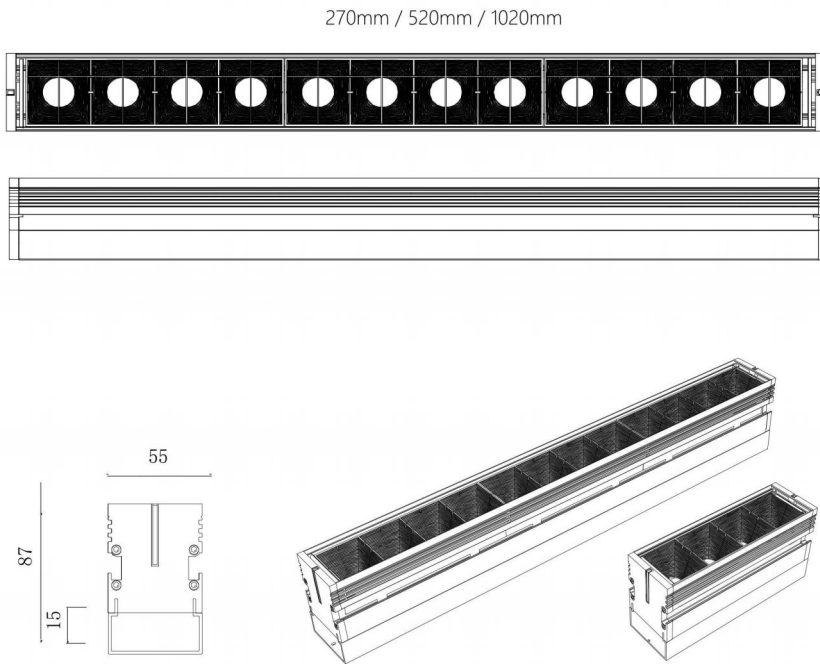

KD

GD55 嵌入式防眩光洗墙灯

- 55mm宽度的线性嵌入式洗墙灯，适合更高亮度下的防眩光需求
- 灯具内置GLARE-FREE多角度防眩光格栅配件，提供多角度眩光防护
- 灯具垂直出光，适合应用在酒店雨棚，窗台等狭小区域内的垂直照明
- 24粒光源配合板载横流驱动模块，直接接驳外置恒压驱动器
- 灯体最大支持56W功率散热，配备预埋件和隐蔽走线槽
- 5mm厚度高温钢化玻璃
- 地面安装时，可以实现人员距离灯具最近0.5米无眩光
- 分体密封防水模块可以保证灯具在极限情况下最大限度稳定工作

项目地址：江苏南京溧水
项目名称：李在凤度假酒店
灯光顾问：上海锐光照明设计

GD55

嵌入式防眩光洗墙灯

SPECIFICATION / 规格参数

GD55 嵌入式防眩光洗墙灯 / GD55 RECESSIVE WALL WASHER																
Dimension 尺寸	185mm*55mm*87mm			265mm*55mm*87mm			520mm*55mm*87mm			1020mm*55mm*87mm			1020mm*55mm*87mm			
Work Voltage 工作电压	DC24			DC24			DC24			DC24			DC24			
Power 功率	9			13.5			18			72			54			
Color CT 色温	2700K / 3000K / 3500K / 4000K / 4500K / 5000K / RGBW / 2700-6000K															
LED QTY 光源数量	6			9			12			24			24			
R9	>10			>10			>10			>10			>10			
SDCM	<3			<3			<3			<3			<3			
CRI 显色指数	90			90			90			RA>80			RA>80			
Lumen output 流明	630			945			1260			2880			2880			
Work temperature 工作温度	-10℃<80℃			-10℃<80℃			-10℃<80℃			-10℃<80℃			-10℃<80℃			
Installation 安装方式	Surface mount 明装			Surface mount 明装			Surface mount 明装			Surface mount 明装			Surface mount 明装			
Fixture material 材质	PC & Aluminum			PC & Aluminum			PC & Aluminum			PC & Aluminum			PC & Aluminum			
IP rate 防水等级	IP67			IP67			IP67			IP67			IP67			
Light Control Protocol 控制方式	DMX	o	o	o	o	o	o	o	o	o	o	o	o	o	o	
	PWM	o	o	o	o	o	o	o	o	o	o	o	o	o	o	
	DALI	-	-	-	-	-	-	-	-	-	-	-	-	-	-	
Beam Angle 光学角度	15°	20°x60°	45°	15°	20°x60°	45°	15°	20°x60°	45°	15°	20°x60°	45°	15°	20°x60°	45°	
Beam Height 洗墙高度	Classic 正常高度	3m	3m	2m	4m	4m	2m	6m	6m	3m	6m	6m	3m	6m	6m	3m
	Max 最大高度	5m	5m	4m	6m	6m	4m	8m	8m	5m	8m	8m	5m	8m	8m	5m
Accessory 配件	Louwer 防眩格栅				4Ways louwer 4向防眩格栅						4Ways louwer+Polarised Louwer 4向防眩格栅+偏光格栅					
	Bracket 支架	Non-adjustable wiring slot 不可调角度走线槽			Non-adjustable wiring slot 不可调角度走线槽			Non-adjustable wiring slot 不可调角度走线槽			Non-adjustable wiring slot 不可调角度走线槽			Non-adjustable wiring slot 不可调角度走线槽		

LIGHT PARAMETERS / 光学参数

DIMENSION / 尺寸规格

INSTALLATION / 安装