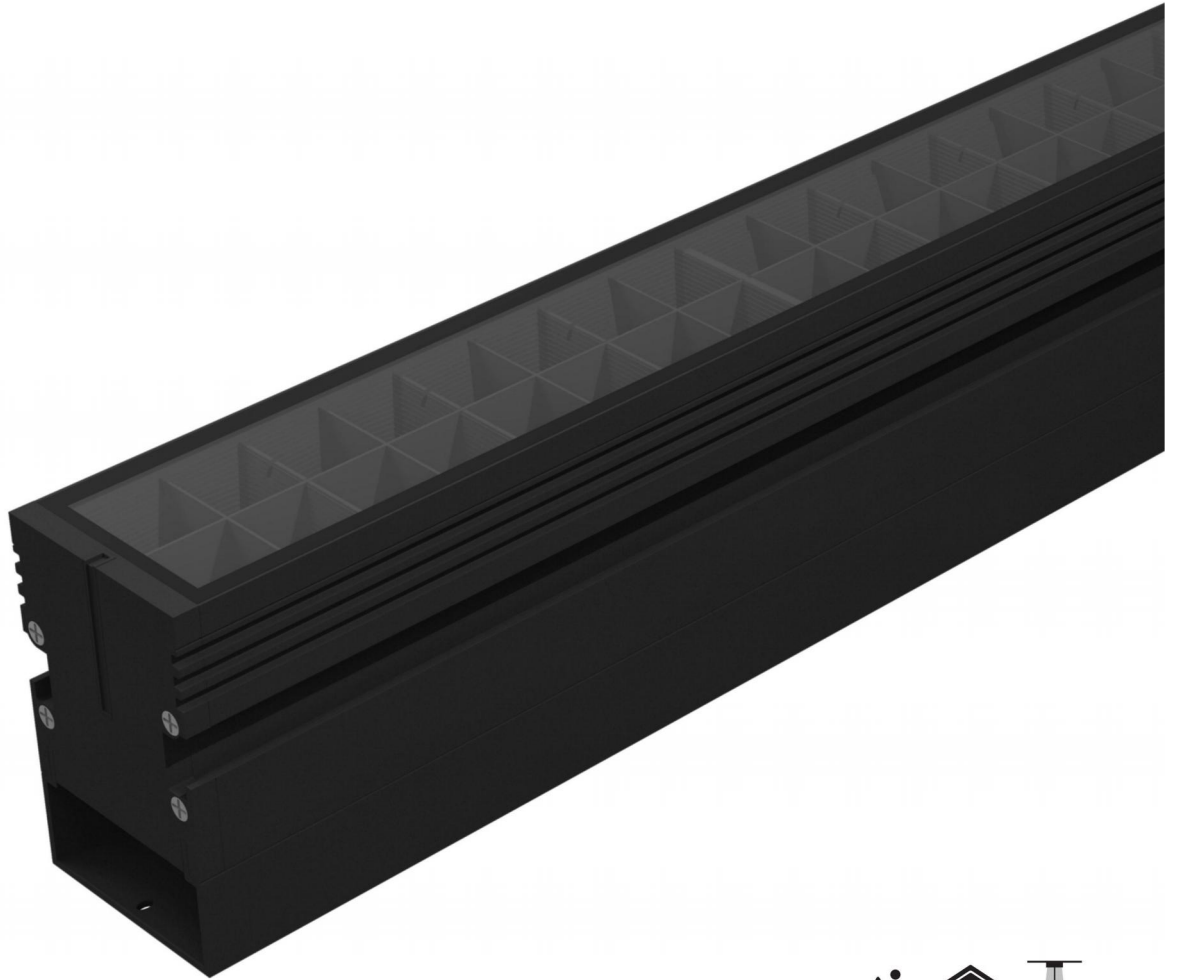

KD

GD55 嵌入式防眩光洗墙灯

- 55mm宽度的线性嵌入式洗墙灯，适合更高亮度下的防眩光需求
- 灯具内置GLARE-FREE多角度防眩光格栅配件，提供多角度眩光防护
- 灯具垂直出光，适合应用在酒店雨棚，窗台等狭小区域内的垂直照明
- 24粒光源配合板载横流驱动模块，直接接驳外置恒压驱动器
- 灯体最大支持56W功率散热，配备预埋件和隐蔽走线槽
- 5mm厚度高温钢化玻璃
- 地面安装时，可以实现人员距离灯具最近0.5米无眩光
- 分体密封防水模块可以保证灯具在极限情况下最大限度稳定工作

项目地址：江苏南京溧水
项目名称：李在凤度假酒店
灯光顾问：上海锐光照明设计

GD55

嵌入式防眩光洗墙灯

SPECIFICATION / 规格参数

GD55 嵌入式防眩光洗墙灯 / GD55 RECESSIVE WALL WASHER																
Dimension 尺寸	185mm*55mm*87mm			265mm*55mm*87mm			520mm*55mm*87mm			1020mm*55mm*87mm			1020mm*55mm*87mm			
Work Voltage 工作电压	DC24			DC24			DC24			DC24			DC24			
Power 功率	9			13.5			18			72			54			
Color CT 色温	2700K / 3000K / 3500K / 4000K / 4500K / 5000K / RGBW / 2700-6000K															
LED QTY 光源数量	6			9			12			24			24			
R9	>10			>10			>10			>10			>10			
SDCM	<3			<3			<3			<3			<3			
CRI 显色指数	90			90			90			RA>80			RA>80			
Lumen output 流明	630			945			1260			2880			2880			
Work temperature 工作温度	-10℃<80℃			-10℃<80℃			-10℃<80℃			-10℃<80℃			-10℃<80℃			
Installation 安装方式	Surface mount 明装			Surface mount 明装			Surface mount 明装			Surface mount 明装			Surface mount 明装			
Fixture material 材质	PC & Aluminum			PC & Aluminum			PC & Aluminum			PC & Aluminum			PC & Aluminum			
IP rate 防水等级	IP67			IP67			IP67			IP67			IP67			
Light Control Protocol 控制方式	DMX	o	o	o	o	o	o	o	o	o	o	o	o	o	o	
	PWM	o	o	o	o	o	o	o	o	o	o	o	o	o	o	
	DALI	-	-	-	-	-	-	-	-	-	-	-	-	-	-	
Beam Angle 光学角度	15°	20°x60°	45°	15°	20°x60°	45°	15°	20°x60°	45°	15°	20°x60°	45°	15°	20°x60°	45°	
Beam Height 洗墙高度	Classic 正常高度	3m	3m	2m	4m	4m	2m	6m	6m	3m	6m	6m	3m	6m	6m	3m
	Max 最大高度	5m	5m	4m	6m	6m	4m	8m	8m	5m	8m	8m	5m	8m	8m	5m
Accessory 配件	Louwer 防眩格栅				4Ways louwer 4向防眩格栅						4Ways louwer+Polarised Louwer 4向防眩格栅+偏光格栅					
	Bracket 支架	Non-adjustable wiring slot 不可调角度走线槽			Non-adjustable wiring slot 不可调角度走线槽			Non-adjustable wiring slot 不可调角度走线槽			Non-adjustable wiring slot 不可调角度走线槽			Non-adjustable wiring slot 不可调角度走线槽		