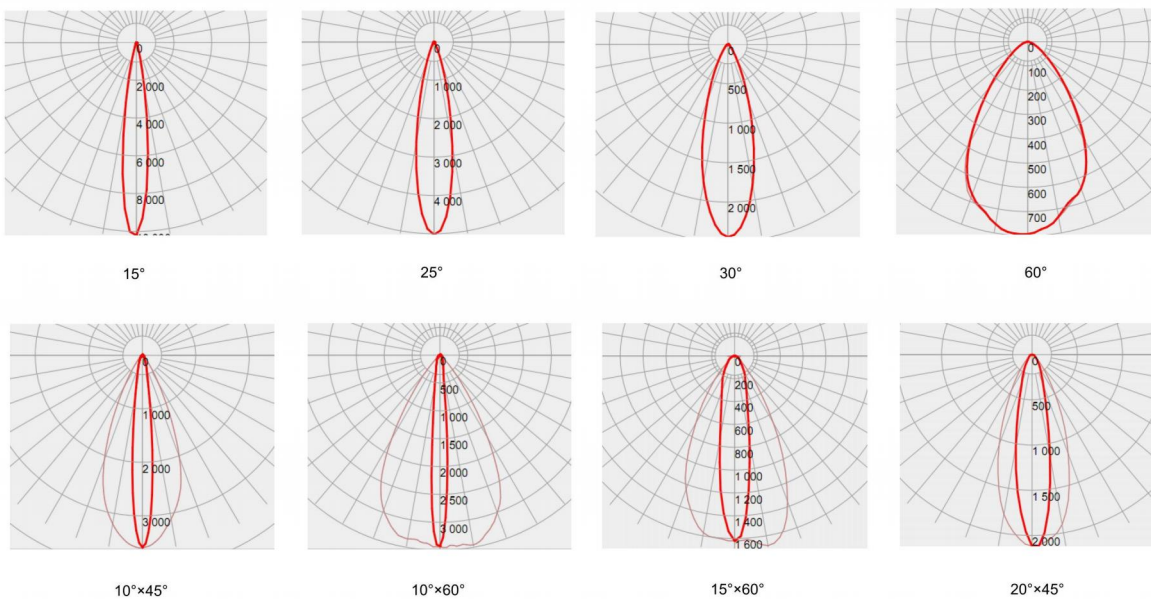

项目地址：江苏南京溧水
项目名称：李在凤度假酒店
灯光顾问：上海锐光照明设计

GD55

嵌入式防眩光洗墙灯

SPECIFICATION / 规格参数

GD55 嵌入式防眩光洗墙灯 / GD55 RECESSIVE WALL WASHER																
Dimension 尺寸	185mm*55mm*87mm			265mm*55mm*87mm			520mm*55mm*87mm			1020mm*55mm*87mm			1020mm*55mm*87mm			
Work Voltage 工作电压	DC24			DC24			DC24			DC24			DC24			
Power 功率	9			13.5			18			72			54			
Color CT 色温	2700K / 3000K / 3500K / 4000K / 4500K / 5000K / RGBW / 2700-6000K															
LED QTY 光源数量	6			9			12			24			24			
R9	>10			>10			>10			>10			>10			
SDCM	<3			<3			<3			<3			<3			
CRI 显色指数	90			90			90			RA>80			RA>80			
Lumen output 流明	630			945			1260			2880			2880			
Work temperature 工作温度	-10℃<80℃			-10℃<80℃			-10℃<80℃			-10℃<80℃			-10℃<80℃			
Installation 安装方式	Surface mount 明装			Surface mount 明装			Surface mount 明装			Surface mount 明装			Surface mount 明装			
Fixture material 材质	PC & Aluminum			PC & Aluminum			PC & Aluminum			PC & Aluminum			PC & Aluminum			
IP rate 防水等级	IP67			IP67			IP67			IP67			IP67			
Light Control Protocol 控制方式	DMX	o	o	o	o	o	o	o	o	o	o	o	o	o	o	
	PWM	o	o	o	o	o	o	o	o	o	o	o	o	o	o	
	DALI	-	-	-	-	-	-	-	-	-	-	-	-	-	-	
Beam Angle 光学角度	15°	20°x60°	45°	15°	20°x60°	45°	15°	20°x60°	45°	15°	20°x60°	45°	15°	20°x60°	45°	
Beam Height 洗墙高度	Classic 正常高度	3m	3m	2m	4m	4m	2m	6m	6m	3m	6m	6m	3m	6m	6m	3m
	Max 最大高度	5m	5m	4m	6m	6m	4m	8m	8m	5m	8m	8m	5m	8m	8m	5m
Accessory 配件	Louwer 防眩格栅				4Ways louwer 4向防眩格栅						4Ways louwer+Polarised Louwer 4向防眩格栅+偏光格栅					
	Bracket 支架	Non-adjustable wiring slot 不可调角度走线槽			Non-adjustable wiring slot 不可调角度走线槽			Non-adjustable wiring slot 不可调角度走线槽			Non-adjustable wiring slot 不可调角度走线槽			Non-adjustable wiring slot 不可调角度走线槽		

LIGHT PARAMETERS / 光学参数

DIMENSION / 尺寸规格

INSTALLATION / 安装