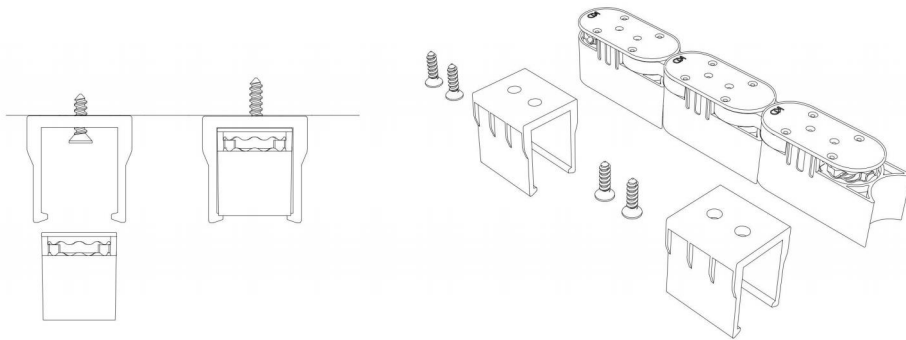

KD

QDG弧形嵌入线性地埋灯

- 自主设计铰链结构，允许灯具以任何折弯弧度安装，适合弧形装饰结构
- 113*48*56mm的单模块尺寸可以提供高达60W/m的功率输出
- 板载横流驱动模块，直接接驳外置恒压驱动器
- 20米灯具连续串联无压降*，支持连续安装无断光
- 可以安装在最小直径800mm弧形区域内
- 自主设计的分体密封防水模块可以保证灯具在极限情况下最大限度稳定工作

Landscape
景观照明

项目地址：上海浦东后滩
项目名称：卓康商务广场
灯光顾问：豪尔兹照明（上海）设计
图片仅做照明产品效果示意 & 展示，并非其他品牌照明产品。

QDG

弧形线性地埋灯

SPECIFICATION / 规格参数

LINK QDG弧形线性洗墙灯 / LINK QDG CURVED LINEAR										
Dimension 尺寸	108mm x 60mm x 50mm			108mm x 60mm x 50mm			108mm x 60mm x 50mm			
Work Voltage 工作电压	DC24			DC24			DC24			
Power 功率	3W			5W			7W			
Color CT 色温	2700			2700			2700			
LED QTY 光源数量	2			2			2			
R9	>10			>10			>10			
SDCM	<3			<3			<3			
CRI 显色指数	Ra >90			Ra >90			Ra >90			
Lumen output 流明	360			600			840			
Work temperature 工作温度	-20°C ~ 80°C			-20°C ~ 80°C			-20°C ~ 80°C			
Installation 安装方式	Recessed mount 嵌入安装			Recessed mount 嵌入安装			Recessed mount 嵌入安装			
Fixture material 材质	Aluminum & Tempered glass 灯体 & 钢化玻璃			铝质	Aluminum & Tempered glass 灯体 & 钢化玻璃			铝质	Aluminum & Tempered glass 铝质灯体 & 钢化玻璃	
IP rate 防水等级	IP65 / IP67			IP65 / IP67			IP65 / IP67			
Light Control Protocol 控制方式	DMX	○			○			○		
	PWM	○			○			○		
	DALI	○			○			○		
Beam Angle 光学角度	10	15	30	10	15	30	10	15	30	
Beam Height 洗墙高度	Classic 正常高度	5m			7m			14m		
	Max 最大高度	8m			10m			20m		
Accessory 配件	Louwer 防眩格栅	30%			30%			30%		
	Bracket 支架	30%	50%	70%	30%	50%	70%	30%	50%	70%

LIGHT PARAMETERS / 光学参数

DIMENSION / 尺寸

INSTALLATION / 安装方式

吸顶安装 吸顶安装

嵌入式埋地安装