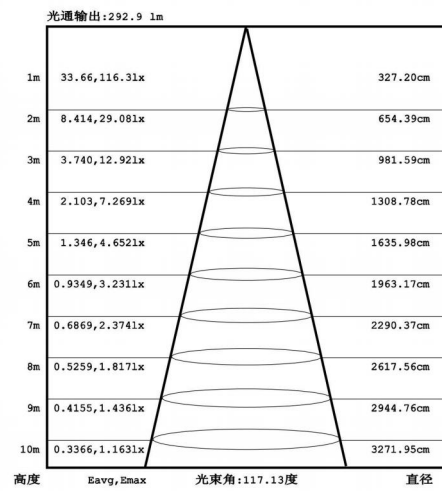

项目地址：上海浦东后滩
项目名称：卓康商务广场
灯光顾问：豪尔兹照明（上海）设计
图片仅做照明产品效果示意 & 展示，并非其他品牌照明产品。

QDG

弧形线性地埋灯

SPECIFICATION / 规格参数

LINK QDG弧形线性洗墙灯 / LINK QDG CURVED LINEAR										
Dimension 尺寸	108mm x 60mm x 50mm			108mm x 60mm x 50mm			108mm x 60mm x 50mm			
Work Voltage 工作电压	DC24			DC24			DC24			
Power 功率	3W			5W			7W			
Color CT 色温	2700			2700			2700			
LED QTY 光源数量	2			2			2			
R9	>10			>10			>10			
SDCM	<3			<3			<3			
CRI 显色指数	Ra >90			Ra >90			Ra >90			
Lumen output 流明	360			600			840			
Work temperature 工作温度	-20°C ~ 80°C			-20°C ~ 80°C			-20°C ~ 80°C			
Installation 安装方式	Recessed mount 嵌入安装			Recessed mount 嵌入安装			Recessed mount 嵌入安装			
Fixture material 材质	Aluminum & Tempered glass 灯体 & 钢化玻璃			铝质	Aluminum & Tempered glass 灯体 & 钢化玻璃			铝质	Aluminum & Tempered glass 铝质灯体 & 钢化玻璃	
IP rate 防水等级	IP65 / IP67			IP65 / IP67			IP65 / IP67			
Light Control Protocol 控制方式	DMX	○			○			○		
	PWM	○			○			○		
	DALI	○			○			○		
Beam Angle 光学角度	10	15	30	10	15	30	10	15	30	
Beam Height 洗墙高度	Classic 正常高度	5m			7m			14m		
	Max 最大高度	8m			10m			20m		
Accessory 配件	Louwer 防眩格栅	30%			30%			30%		
	Bracket 支架	30%	50%	70%	30%	50%	70%	30%	50%	70%

LIGHT PARAMETERS / 光学参数

DIMENSION / 尺寸

INSTALLATION / 安装方式

吸顶安装 吸顶安装

嵌入式埋地安装