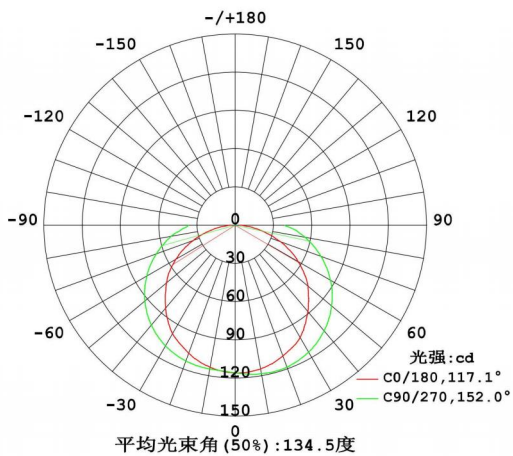

QDG

弧形线性地埋灯

SPECIFICATION / 规格参数

LINK QDG弧形线性洗墙灯 / LINK QDG CURVED LINEAR										
Dimension 尺寸	108mm x 60mm x 50mm			108mm x 60mm x 50mm			108mm x 60mm x 50mm			
Work Voltage 工作电压	DC24			DC24			DC24			
Power 功率	3W			5W			7W			
Color CT 色温	2700			2700			2700			
LED QTY 光源数量	2			2			2			
R9	>10			>10			>10			
SDCM	<3			<3			<3			
CRI 显色指数	Ra >90			Ra >90			Ra >90			
Lumen output 流明	360			600			840			
Work temperature 工作温度	-20°C ~ 80°C			-20°C ~ 80°C			-20°C ~ 80°C			
Installation 安装方式	Recessed mount 嵌入安装			Recessed mount 嵌入安装			Recessed mount 嵌入安装			
Fixture material 材质	Aluminum & Tempered glass 灯体 & 钢化玻璃			铝质	Aluminum & Tempered glass 灯体 & 钢化玻璃			铝质	Aluminum & Tempered glass 铝质灯体 & 钢化玻璃	
IP rate 防水等级	IP65 / IP67			IP65 / IP67			IP65 / IP67			
Light Control Protocol 控制方式	DMX	○			○			○		
	PWM	○			○			○		
	DALI	○			○			○		
Beam Angle 光学角度	10	15	30	10	15	30	10	15	30	
Beam Height 洗墙高度	Classic 正常高度	5m			7m			14m		
	Max 最大高度	8m			10m			20m		
Accessory 配件	Louwer 防眩格栅	30%			30%			30%		
	Bracket 支架	30%	50%	70%	30%	50%	70%	30%	50%	70%

LIGHT PARAMETERS / 光学参数