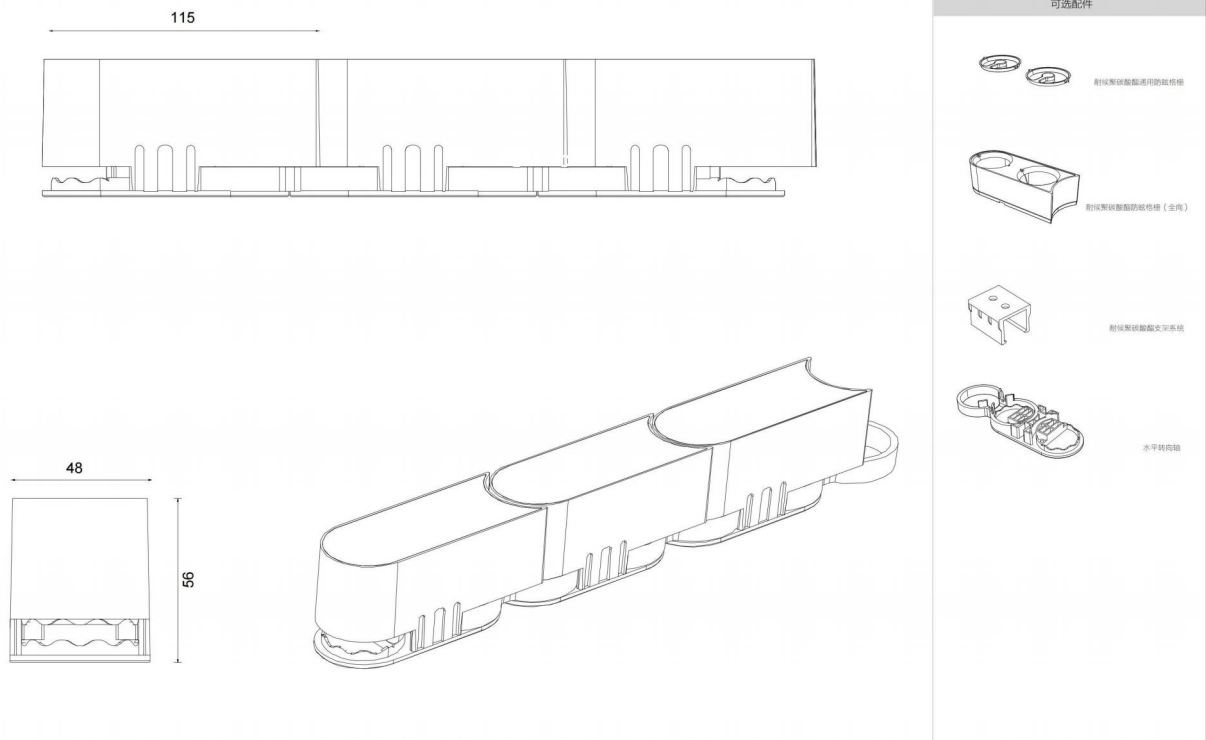

KD

QDG弧形嵌入线性地埋灯

- 自主设计铰链结构，允许灯具以任何折弯弧度安装，适合弧形装饰结构
- 113*48*56mm的单模块尺寸可以提供高达60W/m的功率输出
- 板载横流驱动模块，直接接驳外置恒压驱动器
- 20米灯具连续串联无压降*，支持连续安装无断光
- 可以安装在最小直径800mm弧形区域内
- 自主设计的分体密封防水模块可以保证灯具在极限情况下最大限度稳定工作

Landscape
景观照明

项目地址：上海浦东后滩
项目名称：卓康商务广场
灯光顾问：豪尔兹照明（上海）设计
图片仅做照明产品效果示意 & 展示，并非其他品牌照明产品。

QDG

弧形线性地埋灯

SPECIFICATION / 规格参数

LINK QDG弧形线性洗墙灯 / LINK QDG CURVED LINEAR										
Dimension 尺寸	108mm x 60mm x 50mm			108mm x 60mm x 50mm			108mm x 60mm x 50mm			
Work Voltage 工作电压	DC24			DC24			DC24			
Power 功率	3W			5W			7W			
Color CT 色温	2700			2700			2700			
LED QTY 光源数量	2			2			2			
R9	>10			>10			>10			
SDCM	<3			<3			<3			
CRI 显色指数	Ra >90			Ra >90			Ra >90			
Lumen output 流明	360			600			840			
Work temperature 工作温度	-20°C ~ 80°C			-20°C ~ 80°C			-20°C ~ 80°C			
Installation 安装方式	Recessed mount 嵌入安装			Recessed mount 嵌入安装			Recessed mount 嵌入安装			
Fixture material 材质	Aluminum & Tempered glass 灯体 & 钢化玻璃			铝质	Aluminum & Tempered glass 灯体 & 钢化玻璃			铝质	Aluminum & Tempered glass 铝质灯体 & 钢化玻璃	
IP rate 防水等级	IP65 / IP67			IP65 / IP67			IP65 / IP67			
Light Control Protocol 控制方式	DMX	○			○			○		
	PWM	○			○			○		
	DALI	○			○			○		
Beam Angle 光学角度	10	15	30	10	15	30	10	15	30	
Beam Height 洗墙高度	Classic 正常高度	5m			7m			14m		
	Max 最大高度	8m			10m			20m		
Accessory 配件	Louwer 防眩格栅	30%			30%			30%		
	Bracket 支架	30%	50%	70%	30%	50%	70%	30%	50%	70%

LIGHT PARAMETERS / 光学参数

DIMENSION / 尺寸

INSTALLATION / 安装方式

吸顶安装 吸顶安装

嵌入式埋地安装