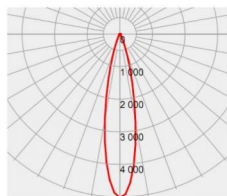

Max 36W  
IP65  
表面安装  
ON/OFF / DMX

产品尺寸	电压	功率 (W)	光学角度	色温	流明输出	可支持控制协议	CRI	防眩光	IP等级	可调角度	
SPM Ø190mm 290mm	DC24V/AC220	24	15 30 45	2700 3000 4000 5000 RGBW	可调色温	1800	ON/OFF 0-10V DMX	90	是	IP65	是
Ø190mm 290mm	DC24V/AC220	30	15 30 45	2700 3000 4000 5000 RGBW	可调色温	2250	ON/OFF 0-10V DMX	90	是	IP65	是
Ø190mm 290mm	DC24V/AC220	36	15 30 45	2700 3000 4000 5000 RGBW	可调色温	2700	ON/OFF 0-10V DMX	90	是	IP65	是

Max 66W  
IP65  
表面安装  
ON/OFF / DMX

产品尺寸	电压	功率 (W)	光学角度	色温	流明输出	可支持控制协议	CRI	防眩光	IP等级	可调角度	
SPB Ø250mm 290mm	DC24V/AC220	42	15 30 45	2700 3000 4000 5000 RGBW	可调色温	3150	ON/OFF 0-10V DMX	90	是	IP65	是
Ø250mm 290mm	DC24V/AC220	54	15 30 45	2700 3000 4000 5000 RGBW	可调色温	4050	ON/OFF 0-10V DMX	90	是	IP65	是
Ø250mm 290mm	DC24V/AC220	66	15 30 45	2700 3000 4000 5000 RGBW	可调色温	4950	ON/OFF 0-10V DMX	90	是	IP65	是

LIGHT PARAMETERS / 光学参数

15°

25°

30°

60°