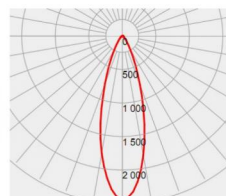

Max 36W  
IP65  
表面安装  
ON/OFF / DMX

产品尺寸	电压	功率 (W)	光学角度	色温	流明输出	可支持控制协议	CRI	防眩光	IP等级	可调角度	
SPM Ø190mm 290mm	DC24V/AC220	24	15 30 45	2700 3000 4000 5000 RGBW	可调色温	1800	ON/OFF 0-10V DMX	90	是	IP65	是
Ø190mm 290mm	DC24V/AC220	30	15 30 45	2700 3000 4000 5000 RGBW	可调色温	2250	ON/OFF 0-10V DMX	90	是	IP65	是
Ø190mm 290mm	DC24V/AC220	36	15 30 45	2700 3000 4000 5000 RGBW	可调色温	2700	ON/OFF 0-10V DMX	90	是	IP65	是

Max 66W  
IP65  
表面安装  
ON/OFF / DMX

产品尺寸	电压	功率 (W)	光学角度	色温	流明输出	可支持控制协议	CRI	防眩光	IP等级	可调角度	
SPB Ø250mm 290mm	DC24V/AC220	42	15 30 45	2700 3000 4000 5000 RGBW	可调色温	3150	ON/OFF 0-10V DMX	90	是	IP65	是
Ø250mm 290mm	DC24V/AC220	54	15 30 45	2700 3000 4000 5000 RGBW	可调色温	4050	ON/OFF 0-10V DMX	90	是	IP65	是
Ø250mm 290mm	DC24V/AC220	66	15 30 45	2700 3000 4000 5000 RGBW	可调色温	4950	ON/OFF 0-10V DMX	90	是	IP65	是

LIGHT PARAMETERS / 光学参数

15°

25°

30°

60°