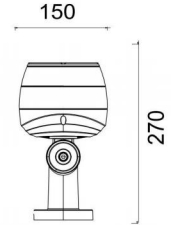

SP  
明装防眩光投光灯

SPECIFICATION / 规格参数

Max 24W  
IP65  
表面安装  
ON/OFF / DMX

产品尺寸	电压	功率 (W)	光学角度	色温	流明输出	可支持控制协议	CRI	防眩光	IP等级	可调角度	
SPS Ø150mm 230mm	DC24V/AC220	12	15 30 45	2700 3000 4000 5000 RGBW	可调色温	900	ON/OFF 0-10V DMX	90	是	IP65	是
Ø150mm 230mm	DC24V/AC220	18	15 30 45	2700 3000 4000 5000 RGBW	可调色温	1350	ON/OFF 0-10V DMX	90	是	IP65	是
Ø150mm 230mm	DC24V/AC220	24	15 30 45	2700 3000 4000 5000 RGBW	可调色温	1800	ON/OFF 0-10V DMX	90	是	IP65	是

Max 36W  
IP65  
表面安装  
ON/OFF / DMX

产品尺寸	电压	功率 (W)	光学角度	色温	流明输出	可支持控制协议	CRI	防眩光	IP等级	可调角度	
SPM Ø190mm 290mm	DC24V/AC220	24	15 30 45	2700 3000 4000 5000 RGBW	可调色温	1800	ON/OFF 0-10V DMX	90	是	IP65	是
Ø190mm 290mm	DC24V/AC220	30	15 30 45	2700 3000 4000 5000 RGBW	可调色温	2250	ON/OFF 0-10V DMX	90	是	IP65	是
Ø190mm 290mm	DC24V/AC220	36	15 30 45	2700 3000 4000 5000 RGBW	可调色温	2700	ON/OFF 0-10V DMX	90	是	IP65	是

Max 66W  
IP65  
表面安装  
ON/OFF / DMX

产品尺寸	电压	功率 (W)	光学角度	色温	流明输出	可支持控制协议	CRI	防眩光	IP等级	可调角度	
SPB Ø250mm 290mm	DC24V/AC220	42	15 30 45	2700 3000 4000 5000 RGBW	可调色温	3150	ON/OFF 0-10V DMX	90	是	IP65	是
Ø250mm 290mm	DC24V/AC220	54	15 30 45	2700 3000 4000 5000 RGBW	可调色温	4050	ON/OFF 0-10V DMX	90	是	IP65	是
Ø250mm 290mm	DC24V/AC220	66	15 30 45	2700 3000 4000 5000 RGBW	可调色温	4950	ON/OFF 0-10V DMX	90	是	IP65	是

LIGHT PARAMETERS / 光学参数

15°

25°

30°

60°