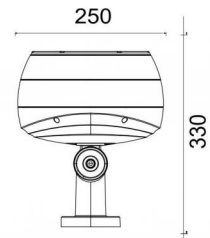

SP  
明装防眩光投光灯

SPECIFICATION / 规格参数

Max 24W  
IP65  
表面安装  
ON/OFF / DMX

产品尺寸	电压	功率 (W)	光学角度	色温	流明输出	可支持控制协议	CRI	防眩光	IP等级	可调角度	
SPS Ø150mm 230mm	DC24V/AC220	12	15 30 45	2700 3000 4000 5000 RGBW	可调色温	900	ON/OFF 0-10V DMX	90	是	IP65	是
Ø150mm 230mm	DC24V/AC220	18	15 30 45	2700 3000 4000 5000 RGBW	可调色温	1350	ON/OFF 0-10V DMX	90	是	IP65	是
Ø150mm 230mm	DC24V/AC220	24	15 30 45	2700 3000 4000 5000 RGBW	可调色温	1800	ON/OFF 0-10V DMX	90	是	IP65	是

Max 36W  
IP65  
表面安装  
ON/OFF / DMX

产品尺寸	电压	功率 (W)	光学角度	色温	流明输出	可支持控制协议	CRI	防眩光	IP等级	可调角度	
SPM Ø190mm 290mm	DC24V/AC220	24	15 30 45	2700 3000 4000 5000 RGBW	可调色温	1800	ON/OFF 0-10V DMX	90	是	IP65	是
Ø190mm 290mm	DC24V/AC220	30	15 30 45	2700 3000 4000 5000 RGBW	可调色温	2250	ON/OFF 0-10V DMX	90	是	IP65	是
Ø190mm 290mm	DC24V/AC220	36	15 30 45	2700 3000 4000 5000 RGBW	可调色温	2700	ON/OFF 0-10V DMX	90	是	IP65	是

Max 66W  
IP65  
表面安装  
ON/OFF / DMX

产品尺寸	电压	功率 (W)	光学角度	色温	流明输出	可支持控制协议	CRI	防眩光	IP等级	可调角度	
SPB Ø250mm 290mm	DC24V/AC220	42	15 30 45	2700 3000 4000 5000 RGBW	可调色温	3150	ON/OFF 0-10V DMX	90	是	IP65	是
Ø250mm 290mm	DC24V/AC220	54	15 30 45	2700 3000 4000 5000 RGBW	可调色温	4050	ON/OFF 0-10V DMX	90	是	IP65	是
Ø250mm 290mm	DC24V/AC220	66	15 30 45	2700 3000 4000 5000 RGBW	可调色温	4950	ON/OFF 0-10V DMX	90	是	IP65	是

LIGHT PARAMETERS / 光学参数

15°

25°

30°

60°