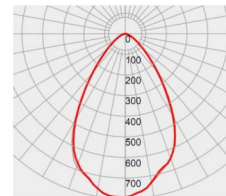

Max 66W  
IP65  
表面安装  
ON/OFF / DMX

产品尺寸	电压	功率 (W)	光学角度	色温	流明输出	可支持控制协议	CRI	防眩光	IP等级	可调角度	
SPB Ø250mm 290mm	DC24V/AC220	42	15 30 45	2700 3000 4000 5000 RGBW	可调色温	3150	ON/OFF 0-10V DMX	90	是	IP65	是
Ø250mm 290mm	DC24V/AC220	54	15 30 45	2700 3000 4000 5000 RGBW	可调色温	4050	ON/OFF 0-10V DMX	90	是	IP65	是
Ø250mm 290mm	DC24V/AC220	66	15 30 45	2700 3000 4000 5000 RGBW	可调色温	4950	ON/OFF 0-10V DMX	90	是	IP65	是

LIGHT PARAMETERS / 光学参数

15°

25°

30°

60°