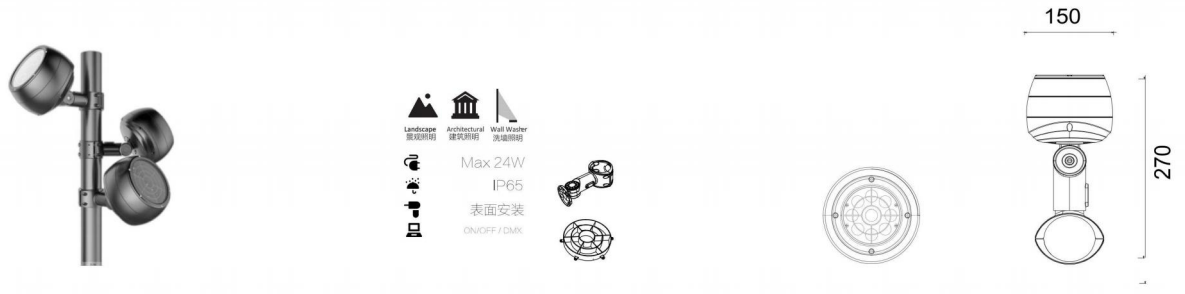

SPT 高杆抱箍式投光灯

SPECIFICATION / 规格参数

产品尺寸	电压	功率 (W)	光学角度	色温	流明输出	可支持控制协议	CRI	防眩光	IP等级	可调角度	
SPST Ø150mm 230mm	DC24V/AC220	12	15 30 45	2700 3000 4000 5000 RGBW	可调色温	900	ON/OFF 0-10V DMX	90	是	IP65	是
Ø150mm 230mm	DC24V/AC220	18	15 30 45	2700 3000 4000 5000 RGBW	可调色温	1350	ON/OFF 0-10V DMX	90	是	IP65	是
Ø150mm 230mm	DC24V/AC220	24	15 30 45	2700 3000 4000 5000 RGBW	可调色温	1800	ON/OFF 0-10V DMX	90	是	IP65	是