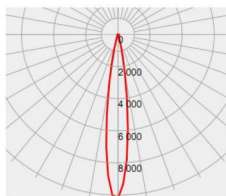

SP  
明装防眩光投光灯

SPECIFICATION / 规格参数

Max 24W  
IP65  
表面安装  
ON/OFF / DMX

产品尺寸	电压	功率 (W)	光学角度	色温	流明输出	可支持控制协议	CRI	防眩光	IP等级	可调角度	
SPS Ø150mm 230mm	DC24V/AC220	12	15 30 45	2700 3000 4000 5000 RGBW	可调色温	900	ON/OFF 0-10V DMX	90	是	IP65	是
Ø150mm 230mm	DC24V/AC220	18	15 30 45	2700 3000 4000 5000 RGBW	可调色温	1350	ON/OFF 0-10V DMX	90	是	IP65	是
Ø150mm 230mm	DC24V/AC220	24	15 30 45	2700 3000 4000 5000 RGBW	可调色温	1800	ON/OFF 0-10V DMX	90	是	IP65	是

Max 36W  
IP65  
表面安装  
ON/OFF / DMX

产品尺寸	电压	功率 (W)	光学角度	色温	流明输出	可支持控制协议	CRI	防眩光	IP等级	可调角度	
SPM Ø190mm 290mm	DC24V/AC220	24	15 30 45	2700 3000 4000 5000 RGBW	可调色温	1800	ON/OFF 0-10V DMX	90	是	IP65	是
Ø190mm 290mm	DC24V/AC220	30	15 30 45	2700 3000 4000 5000 RGBW	可调色温	2250	ON/OFF 0-10V DMX	90	是	IP65	是
Ø190mm 290mm	DC24V/AC220	36	15 30 45	2700 3000 4000 5000 RGBW	可调色温	2700	ON/OFF 0-10V DMX	90	是	IP65	是

Max 66W  
IP65  
表面安装  
ON/OFF / DMX

产品尺寸	电压	功率 (W)	光学角度	色温	流明输出	可支持控制协议	CRI	防眩光	IP等级	可调角度	
SPB Ø250mm 290mm	DC24V/AC220	42	15 30 45	2700 3000 4000 5000 RGBW	可调色温	3150	ON/OFF 0-10V DMX	90	是	IP65	是
Ø250mm 290mm	DC24V/AC220	54	15 30 45	2700 3000 4000 5000 RGBW	可调色温	4050	ON/OFF 0-10V DMX	90	是	IP65	是
Ø250mm 290mm	DC24V/AC220	66	15 30 45	2700 3000 4000 5000 RGBW	可调色温	4950	ON/OFF 0-10V DMX	90	是	IP65	是

LIGHT PARAMETERS / 光学参数

15°

25°

30°

60°