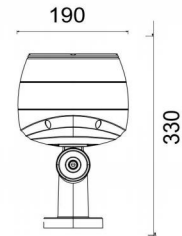

SP  
明装防眩光投光灯

SPECIFICATION / 规格参数

Max 24W  
IP65  
表面安装  
ON/OFF / DMX

产品尺寸	电压	功率 (W)	光学角度	色温	流明输出	可支持控制协议	CRI	防眩光	IP等级	可调角度	
SPS Ø150mm 230mm	DC24V/AC220	12	15 30 45	2700 3000 4000 5000 RGBW	可调色温	900	ON/OFF 0-10V DMX	90	是	IP65	是
Ø150mm 230mm	DC24V/AC220	18	15 30 45	2700 3000 4000 5000 RGBW	可调色温	1350	ON/OFF 0-10V DMX	90	是	IP65	是
Ø150mm 230mm	DC24V/AC220	24	15 30 45	2700 3000 4000 5000 RGBW	可调色温	1800	ON/OFF 0-10V DMX	90	是	IP65	是

Max 36W  
IP65  
表面安装  
ON/OFF / DMX

产品尺寸	电压	功率 (W)	光学角度	色温	流明输出	可支持控制协议	CRI	防眩光	IP等级	可调角度	
SPM Ø190mm 290mm	DC24V/AC220	24	15 30 45	2700 3000 4000 5000 RGBW	可调色温	1800	ON/OFF 0-10V DMX	90	是	IP65	是
Ø190mm 290mm	DC24V/AC220	30	15 30 45	2700 3000 4000 5000 RGBW	可调色温	2250	ON/OFF 0-10V DMX	90	是	IP65	是
Ø190mm 290mm	DC24V/AC220	36	15 30 45	2700 3000 4000 5000 RGBW	可调色温	2700	ON/OFF 0-10V DMX	90	是	IP65	是

Max 66W  
IP65  
表面安装  
ON/OFF / DMX

产品尺寸	电压	功率 (W)	光学角度	色温	流明输出	可支持控制协议	CRI	防眩光	IP等级	可调角度	
SPB Ø250mm 290mm	DC24V/AC220	42	15 30 45	2700 3000 4000 5000 RGBW	可调色温	3150	ON/OFF 0-10V DMX	90	是	IP65	是
Ø250mm 290mm	DC24V/AC220	54	15 30 45	2700 3000 4000 5000 RGBW	可调色温	4050	ON/OFF 0-10V DMX	90	是	IP65	是
Ø250mm 290mm	DC24V/AC220	66	15 30 45	2700 3000 4000 5000 RGBW	可调色温	4950	ON/OFF 0-10V DMX	90	是	IP65	是

LIGHT PARAMETERS / 光学参数

15°

25°

30°

60°