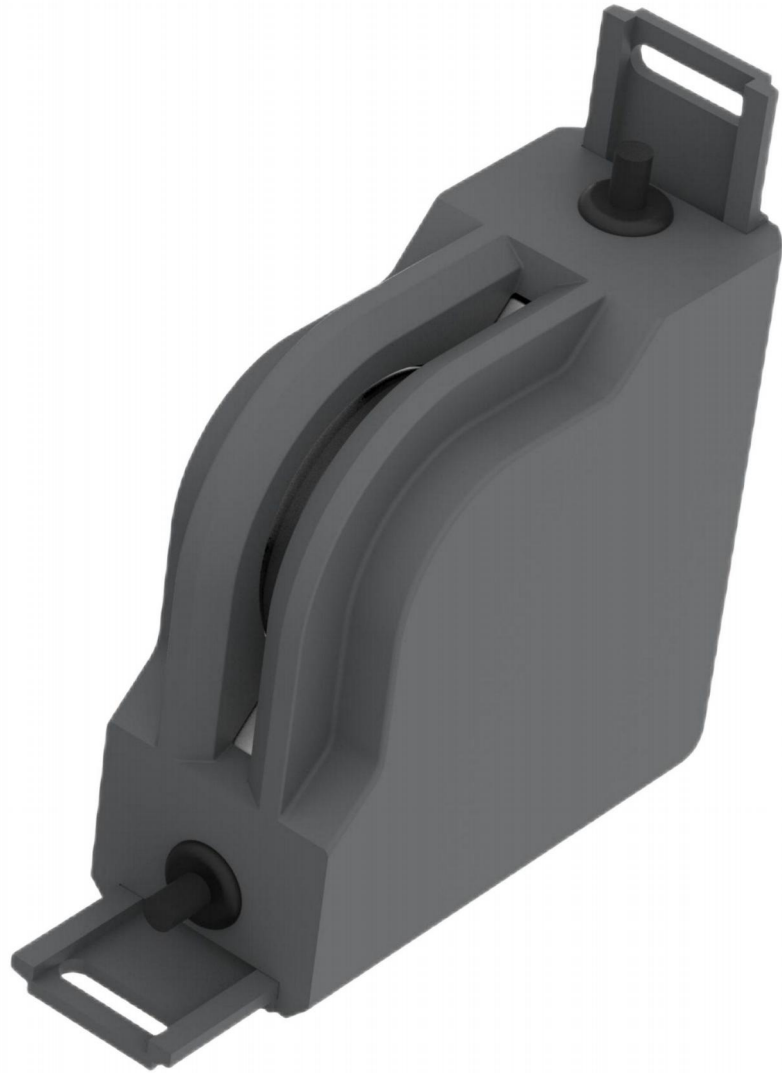

KD

WD窗台灯

- 更易融入现代风格建筑的造型设计
- 紧凑灯体高度仅50mm
- 光源和驱动具备独立结构防水，高散热性压铸铝灯体，配高温钢化玻璃
- 低SDCM高亮度LED光源，高色温一致性
- 简单可靠的安装结构，方便各种作业环境下安装

Landscape 景观照明
Architectural 建筑照明

SPECIFICATION / 规格参数

Architectural 建筑照明 High Bay 高空照明

Max 15W
IP65
表面安装
ON/OFF / DMX

	产品尺寸	电压	功率 (W)	光学角度	色温	流明输出	可支持控制协议	CRI	防眩光	IP等级	可调角度
WD10	120mm 70mm*50mm	DC24V/AC220	5	3°*140 5	2200 3000 4000 5000 RGBW 可调色温	425	ON/OFF 0-10V DMX	90	是	IP65	否
WD10	220mm 70mm*50mm	DC24V/AC220	10	3°*140 5	2200 3000 4000 5000 RGBW 可调色温	850	ON/OFF 0-10V DMX	90	是	IP65	否
WD10	250mm 70mm*50mm	DC24V/AC220	15	3°*140 5	2200 3000 4000 5000 RGBW 可调色温	1275	ON/OFF 0-10V DMX	90	是	IP65	否

Architectural 建筑照明 High Bay 高空照明

Max 15W
IP65
表面安装
ON/OFF / DMX

	产品尺寸	电压	功率 (W)	光学角度	色温	流明输出	可支持控制协议	CRI	防眩光	IP等级	可调角度
WD15	100mm 45mm*100mm	DC24V/AC220	5	3°*140 5	2200 3000 4000 5000 RGBW 可调色温	425	ON/OFF 0-10V DMX	90	是	IP65	否
WD15	100mm 45mm*100mm	DC24V/AC220	10	3°*140 5	2200 3000 4000 5000 RGBW 可调色温	850	ON/OFF 0-10V DMX	90	是	IP65	否
WD15	100mm 45mm*100mm	DC24V/AC220	15	3°*140 5	2200 3000 4000 5000 RGBW 可调色温	1275	ON/OFF 0-10V DMX	90	是	IP65	否