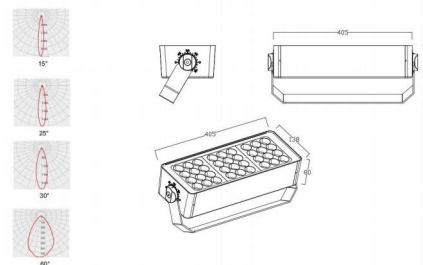

## SQ户外投光灯

- 更易融入现代风格建筑的造型设计
- 模块化体系设计，可以组合成各种不同功率
- 光源和驱动具备独立结构防水，高散热性压铸铝灯体，配高温钢化玻璃
- 低SDCM高亮度LED光源，高色温一致性
- 简单可靠的安装结构，方便各种作业环境下安装

Landscape Architectural Wall Washer

18 W  
MIN  
300 W  
MAX

表面  
安装

项目地址：天津东丽区  
项目名称：联想（天津）智慧创新服务产业园  
灯光顾问：上海久谦VCO照明

SPECIFICATION / 规格参数

	产品尺寸	电压	功率 (W)	光学角度			色温					流明输出	可支持控制协议	CRI	防眩光	IP等级	可调角度		
SQ12	160mm 147*138mm	DC24V/AC220	12	8	15	30	60	2700	3000	4000	5000	RGBW	可调色温	900	ON/OFF - DMX	90	是	IP65	是
SQ12	160mm 147*138mm	DC24V/AC220	18	8	15	30	60	2700	3000	4000	5000	RGBW	可调色温	1350	ON/OFF - DMX	90	是	IP65	是
SQ12	160mm 147*138mm	DC24V/AC220	24	8	15	30	60	2700	3000	4000	5000	RGBW	可调色温	1800	ON/OFF - DMX	90	是	IP65	是

	产品尺寸	电压	功率 (W)	光学角度			色温					流明输出	可支持控制协议	CRI	防眩光	IP等级	可调角度		
SQ24	160mm 275*138mm	DC24V/AC220	24	8	15	30	60	2700	3000	4000	5000	RGBW	可调色温	1800	ON/OFF - DMX	90	是	IP65	是
SQ24	160mm 275*138mm	DC24V/AC220	36	8	15	30	60	2700	3000	4000	5000	RGBW	可调色温	2700	ON/OFF - DMX	90	是	IP65	是
SQ24	160mm 275*138mm	DC24V/AC220	48	8	15	30	60	2700	3000	4000	5000	RGBW	可调色温	3600	ON/OFF - DMX	90	是	IP65	是

	产品尺寸	电压	功率 (W)	光学角度			色温					流明输出	可支持控制协议	CRI	防眩光	IP等级	可调角度		
SQ36	160mm 405*138mm	DC24V/AC220	36	8	15	30	60	2700	3000	4000	5000	RGBW	可调色温	2700	ON/OFF - DMX	90	是	IP65	是
SQ36	160mm 405*138mm	DC24V/AC220	48	8	15	30	60	2700	3000	4000	5000	RGBW	可调色温	3600	ON/OFF - DMX	90	是	IP65	是
SQ36	160mm 405*138mm	DC24V/AC220	72	8	15	30	60	2700	3000	4000	5000	RGBW	可调色温	5400	ON/OFF - DMX	90	是	IP65	是