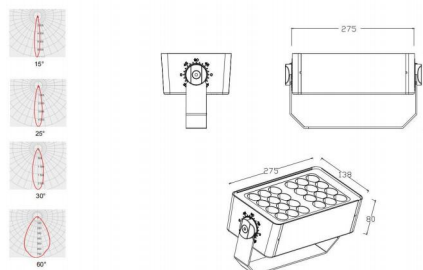

SPECIFICATION / 规格参数

	产品尺寸	电压	功率 (W)	光学角度			色温					流明输出	可支持控制协议	CRI	防眩光	IP等级	可调角度		
SQ12	160mm 147*138mm	DC24V/AC220	12	8	15	30	60	2700	3000	4000	5000	RGBW	可调色温	900	ON/OFF - DMX	90	是	IP65	是
SQ12	160mm 147*138mm	DC24V/AC220	18	8	15	30	60	2700	3000	4000	5000	RGBW	可调色温	1350	ON/OFF - DMX	90	是	IP65	是
SQ12	160mm 147*138mm	DC24V/AC220	24	8	15	30	60	2700	3000	4000	5000	RGBW	可调色温	1800	ON/OFF - DMX	90	是	IP65	是

	产品尺寸	电压	功率 (W)	光学角度			色温					流明输出	可支持控制协议	CRI	防眩光	IP等级	可调角度		
SQ24	160mm 275*138mm	DC24V/AC220	24	8	15	30	60	2700	3000	4000	5000	RGBW	可调色温	1800	ON/OFF - DMX	90	是	IP65	是
SQ24	160mm 275*138mm	DC24V/AC220	36	8	15	30	60	2700	3000	4000	5000	RGBW	可调色温	2700	ON/OFF - DMX	90	是	IP65	是
SQ24	160mm 275*138mm	DC24V/AC220	48	8	15	30	60	2700	3000	4000	5000	RGBW	可调色温	3600	ON/OFF - DMX	90	是	IP65	是

	产品尺寸	电压	功率 (W)	光学角度			色温					流明输出	可支持控制协议	CRI	防眩光	IP等级	可调角度		
SQ36	160mm 405*138mm	DC24V/AC220	36	8	15	30	60	2700	3000	4000	5000	RGBW	可调色温	2700	ON/OFF - DMX	90	是	IP65	是
SQ36	160mm 405*138mm	DC24V/AC220	48	8	15	30	60	2700	3000	4000	5000	RGBW	可调色温	3600	ON/OFF - DMX	90	是	IP65	是
SQ36	160mm 405*138mm	DC24V/AC220	72	8	15	30	60	2700	3000	4000	5000	RGBW	可调色温	5400	ON/OFF - DMX	90	是	IP65	是