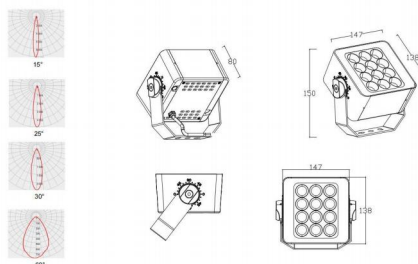

SPECIFICATION / 规格参数

	产品尺寸	电压	功率 (W)	光学角度			色温					流明输出	可支持控制协议	CRI	防眩光	IP等级	可调角度		
SQ12	160mm 147*138mm	DC24V/AC220	12	8	15	30	60	2700	3000	4000	5000	RGBW	可调色温	900	ON/OFF - DMX	90	是	IP65	是
SQ12	160mm 147*138mm	DC24V/AC220	18	8	15	30	60	2700	3000	4000	5000	RGBW	可调色温	1350	ON/OFF - DMX	90	是	IP65	是
SQ12	160mm 147*138mm	DC24V/AC220	24	8	15	30	60	2700	3000	4000	5000	RGBW	可调色温	1800	ON/OFF - DMX	90	是	IP65	是

	产品尺寸	电压	功率 (W)	光学角度			色温					流明输出	可支持控制协议	CRI	防眩光	IP等级	可调角度		
SQ24	160mm 275*138mm	DC24V/AC220	24	8	15	30	60	2700	3000	4000	5000	RGBW	可调色温	1800	ON/OFF - DMX	90	是	IP65	是
SQ24	160mm 275*138mm	DC24V/AC220	36	8	15	30	60	2700	3000	4000	5000	RGBW	可调色温	2700	ON/OFF - DMX	90	是	IP65	是
SQ24	160mm 275*138mm	DC24V/AC220	48	8	15	30	60	2700	3000	4000	5000	RGBW	可调色温	3600	ON/OFF - DMX	90	是	IP65	是

	产品尺寸	电压	功率 (W)	光学角度			色温					流明输出	可支持控制协议	CRI	防眩光	IP等级	可调角度		
SQ36	160mm 405*138mm	DC24V/AC220	36	8	15	30	60	2700	3000	4000	5000	RGBW	可调色温	2700	ON/OFF - DMX	90	是	IP65	是
SQ36	160mm 405*138mm	DC24V/AC220	48	8	15	30	60	2700	3000	4000	5000	RGBW	可调色温	3600	ON/OFF - DMX	90	是	IP65	是
SQ36	160mm 405*138mm	DC24V/AC220	72	8	15	30	60	2700	3000	4000	5000	RGBW	可调色温	5400	ON/OFF - DMX	90	是	IP65	是