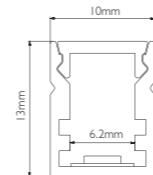

SW-L1013-24V

功率 Power: 10.5W
尺寸 Size: 长度定制 *W10*H13mm
色温 CCT: 3000K/4000K/6000K
光通量 Lumens: 1050lm
颜色 Color: 氧化铝本色或定制 Alumina color or custom made
显指 CRI: Ra > 90
工作温度 Temperature: -30°C ~50°C
外壳材料 Material: 铝材 Aluminum
保护级别 IP: IP22
应用场所 Application: 广泛应用于橱柜、商店、别墅、酒店、办公室、展览馆及其他装饰项目
Cabinets,Shops,Villas,Hotels,Offices.Exhibition Hall.&other Decorative Cases.