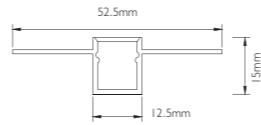

SW-L5315-24V

功率 Power: 10.5W
尺寸 Size: 长度定制 *W53*H15mm
色温 CCT: 3000K/4000K/6000K
光通量 Lumens: 1050lm
颜色 Color: 氧化铝本色或定制 Alumina color or custom made
显指 CRI: Ra > 90
工作温度 Temperature: -30°C ~50°C
外壳材料 Material: 铝材 Aluminum
保护级别 IP: IP22
应用场所 Application: 广泛应用于商店、别墅、酒店、办公室、展览馆及其他装饰项目
Shops.Villas,Hotels,Offices.Exhibition Hall.&other Decorative Cases.