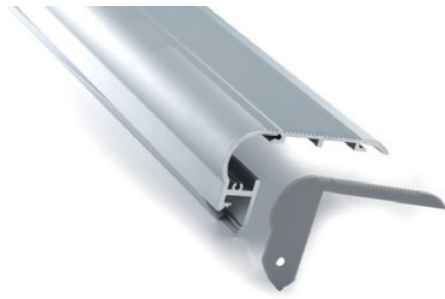

SW-L5080-24V

功率 Power: 12W
尺寸 Size: 长度定制 *W80*H50mm
色温 CCT: 3000K/4000K/6000K
光通量 Lumens: 1200lm
颜色 Color: 氧化铝本色或定制 Alumina color or custom made
显指 CRI: Ra > 90
工作温度 Temperature: -30°C ~50°C
外壳材料 Material: 铝材 Aluminum
保护级别 IP: IP22
应用场所 Application: 广泛应用于楼梯、商店、别墅、酒店、办公室、展览馆及其他装饰项目
Stairs,Shops,Villas,Hotels,Offices.Exhibition Hall.&other Decorative Cases.