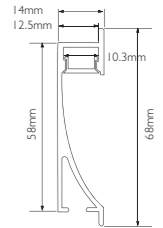

SW-L1468-24V

功率 Power: 10.5W
尺寸 Size: 长度定制 *W14*H68mm
色温 CCT: 3000K/4000K/6000K
光通量 Lumens: 1050lm
颜色 Color: 氧化铝本色或定制 Alumina color or custom made
显指 CRI: Ra > 90
工作温度 Temperature: -30°C ~50°C
外壳材料 Material: 铝材 Aluminum
保护级别 IP: IP22
应用场所 Application: 广泛应用于家居、商店、别墅、酒店、办公室、展览馆及其他项目的踢脚线装饰
Home,Shops,Villas,Hotels,Offices.Exhibition Hall.&other Decorative Cases.