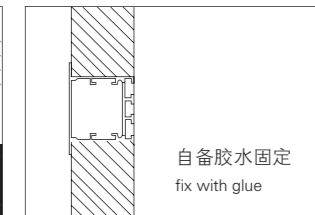

SW-L9719-24V 预埋踢脚线灯
Embedded kick line aluminum profile

安装说明 Installation instructions

1、卡簧式 Clip style

2、吊装式 Hanging Style

3、卡扣式 Fix the clip with screws

先用螺丝固定卡扣
Fix the clip with screws

4、嵌入式 Embedded style