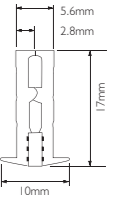

SW-L1017-24V

功率 Power: 7W
尺寸 Size: 长度定制 *W10*H17mm
色温 CCT: 3000K/4000K/6000K
光通量 Lumens: 560lm
颜色 Color: 氧化铝本色或定制 Alumina color or custom made
显指 CRI: Ra > 90
工作温度 Temperature: -30°C ~50°C
外壳材料 Material: 铝材 Aluminum
保护级别 IP: IP22
应用场所 Application: 广泛应用于橱柜、商店、别墅、酒店、办公室、展览馆及其他装饰项目
Cabinets,Shops,Villas,Hotels,Offices.Exhibition Hall.&other Decorative Cases.