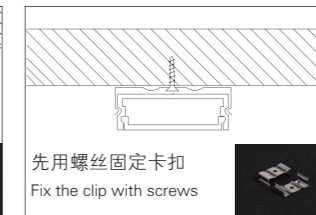

SW-L9719-24V 预埋踢脚线灯
Embedded kick line aluminum profile

安装说明 Installation instructions

1、卡簧式 Clip style

2、吊装式 Hanging Style

3、卡扣式 Fix the clip with screws

先用螺丝固定卡扣
Fix the clip with screws

4、嵌入式 Embedded style