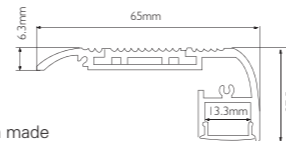

SW-L2765-24V

功率 Power: 12W
尺寸 Size: 长度定制 *W65*H27mm
色温 CCT: 3000K/4000K/6000K
光通量 Lumens: 1200lm
颜色 Color: 氧化铝本色或定制 Alumina color or custom made
显指 CRI: Ra > 90
工作温度 Temperature: -30°C ~50°C
外壳材料 Material: 铝材 Aluminum
保护级别 IP: IP22
应用场所 Application: 广泛应用于楼梯、商店、别墅、酒店、办公室、展览馆及其他装饰项目
Stairs,Shops,Villas,Hotels,Offices.Exhibition Hall.&other Decorative Cases.