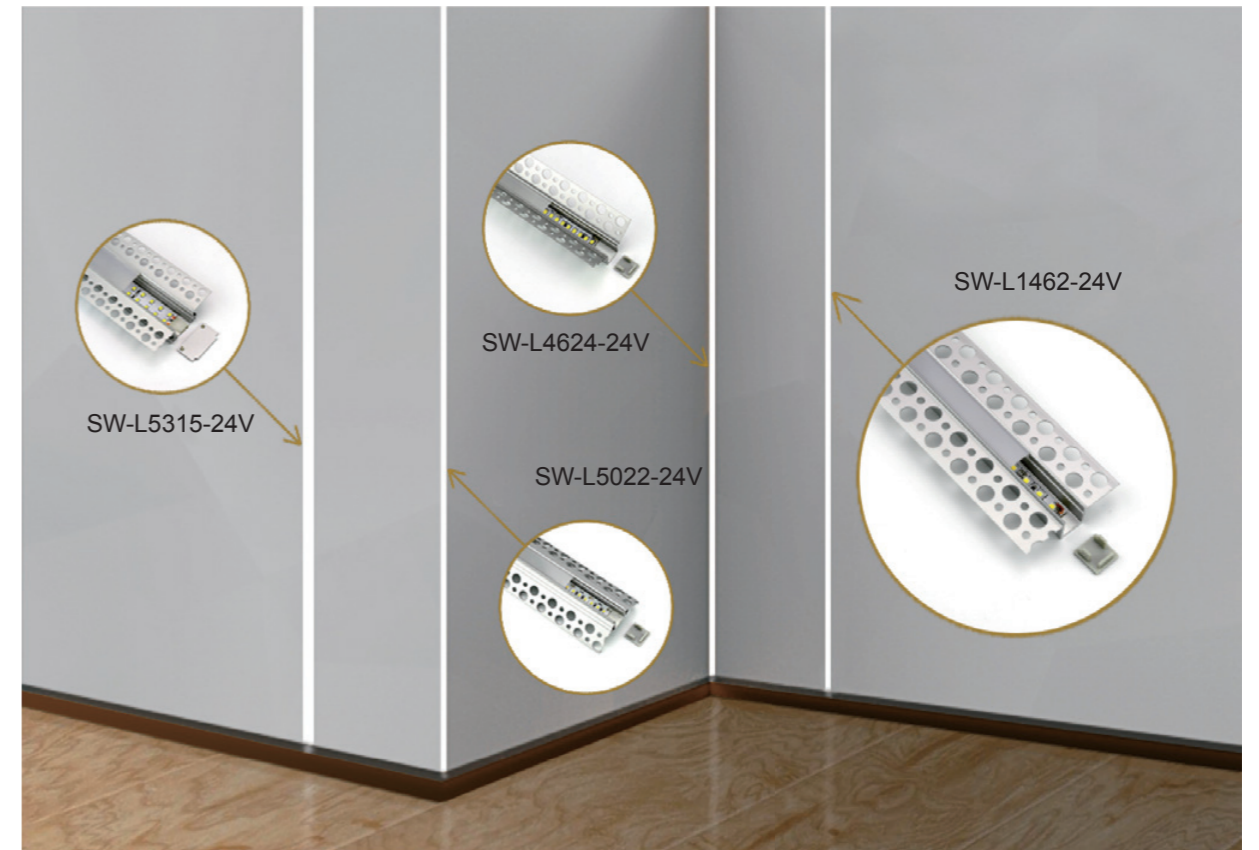

SW-L5315-24V

功率 Power: 10.5W
尺寸 Size: 长度定制 *W53*H15mm
色温 CCT: 3000K/4000K/6000K
光通量 Lumens: 1050lm
颜色 Color: 氧化铝本色或定制 Alumina color or custom made
显指 CRI: Ra > 90
工作温度 Temperature: -30°C ~50°C
外壳材料 Material: 铝材 Aluminum
保护级别 IP: IP22
应用场所 Application: 广泛应用于商店、别墅、酒店、办公室、展览馆及其他装饰项目
Shops.Villas,Hotels,Offices.Exhibition Hall.&other Decorative Cases.

SW-L4624-24V

功率 Power: 10.5W
尺寸 Size: 长度定制 *W46*H24mm
色温 CCT: 3000K/4000K/6000K
光通量 Lumens: 1050lm
颜色 Color: 氧化铝本色或定制 Alumina color or custom made
显指 CRI: Ra > 90
工作温度 Temperature: -30°C ~50°C
外壳材料 Material: 铝材 Aluminum
保护级别 IP: IP22
应用场所 Application: 广泛应用于商店、别墅、酒店、办公室、展览馆及其他装饰项目
Shops.Villas,Hotels,Offices.Exhibition Hall.&other Decorative Cases.

SW-L5022-24V

功率 Power: 10.5W
尺寸 Size: 长度定制 *W50*H22mm
色温 CCT: 3000K/4000K/6000K
光通量 Lumens: 1050lm
颜色 Color: 氧化铝本色或定制 Alumina color or custom made
显指 CRI: Ra > 90
工作温度 Temperature: -30°C ~50°C
外壳材料 Material: 铝材 Aluminum
保护级别 IP: IP22
应用场所 Application: 广泛应用于商店、别墅、酒店、办公室、展览馆及其他装饰项目
Shops.Villas,Hotels,Offices.Exhibition Hall.&other Decorative Cases.

SW-L1462-24V

功率 Power: 12W
尺寸 Size: 长度定制 *W62*H14mm
色温 CCT: 3000K/4000K/6000K
光通量 Lumens: 1200lm
颜色 Color: 氧化铝本色或定制 Alumina color or custom made
显指 CRI: Ra > 90
工作温度 Temperature: -30°C ~50°C
外壳材料 Material: 铝材 Aluminum
保护级别 IP: IP22
应用场所 Application: 广泛应用于商店、别墅、酒店、办公室、展览馆及其他装饰项目
Shops.Villas,Hotels,Offices.Exhibition Hall.&other Decorative Cases.