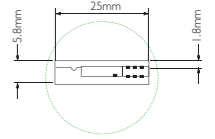

SW-L2506-24V

功率 Power: 5W
尺寸 Size: 长度定制 *W25*H6mm
色温 CCT: 3000K/4000K/6000K
光通量 Lumens: 400lm
颜色 Color: 氧化铝本色或定制 Alumina color or custom made
显指 CRI: Ra > 90
工作温度 Temperature: -30°C ~50°C
外壳材料 Material: 铝材 Aluminum
保护级别 IP: IP22
应用场所 Application: 广泛应用于橱柜、商店、别墅、酒店、办公室、展览馆及其他装饰项目
Cabinets,Shops,Villas,Hotels,Offices.Exhibition Hall.&other Decorative Cases.