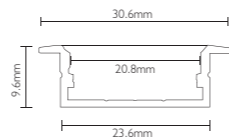

SW-L3010-24V

功率 Power: 12W
尺寸 Size: 长度定制 *W30*H10mm
色温 CCT: 3000K/4000K/6000K
光通量 Lumens: 1200m
颜色 Color: 氧化铝本色或定制 Alumina color or custom made
显指 CRI: Ra > 90
工作温度 Temperature: -30°C ~50°C
外壳材料 Material: 铝材 Aluminum
保护级别 IP: IP22
应用场所 Application: 广泛应用在橱柜、商店、别墅、酒店、办公室、展览馆及其他装饰项目
Cabinets,Shops,Villas,Hotels,Offices.Exhibition Hall.&other Decorative Cases.