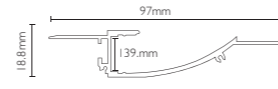

SW-L9719-24V 预埋踢脚线灯
Embedded kick line aluminum profile

安装说明 Installation instructions

1、卡簧式 Clip style

2、吊装式 Hanging Style

3、卡扣式 Fix the clip with screws

先用螺丝固定卡扣
Fix the clip with screws

4、嵌入式 Embedded style