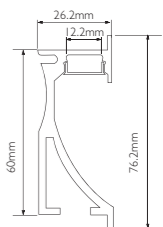

SW-L2676-24V

功率 Power: 12W
尺寸 Size: 长度定制 *W26*H76mm
色温 CCT: 3000K/4000K/6000K
光通量 Lumens: 1200lm
颜色 Color: 氧化铝本色或定制 Alumina color or custom made
显指 CRI: Ra > 90
工作温度 Temperature: -30°C ~50°C
外壳材料 Material: 铝材 Aluminum
保护级别 IP: IP22
应用场所 Application: 广泛应用于家居、商店、别墅、酒店、办公室、展览馆及其他项目的踢脚线装饰
Home,Shops,Villas,Hotels,Offices.Exhibition Hall.&other Decorative Cases.