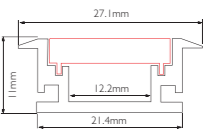

SW-L1127-24V

功率 Power: 12W
尺寸 Size: 长度定制 *W27*H11mm
色温 CCT: 3000K/4000K/6000K
光通量 Lumens: 960lm
颜色 Color: 氧化铝本色或定制 Alumina color or custom made
显指 CRI: Ra > 90
工作温度 Temperature: -30°C ~50°C
外壳材料 Material: 铝材 Aluminum
保护级别 IP: IP22
应用场所 Place: 广泛应用于地面装饰、商店、别墅、酒店、办公室、展览馆及其他装饰项目
Floor decoration,Shops,Villas,Hotels,Offices.Exhibition Hall.&other Decorative Cases.