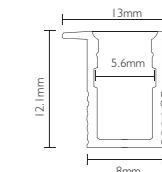

SW-L1312-24V

功率 Power: 8.8W
尺寸 Size: 长度定制 *W13*H12mm
色温 CCT: 3000K/4000K/6000K
光通量 Lumens: 880lm
颜色 Color: 氧化铝本色或定制 Alumina color or custom made
显指 CRI: Ra > 90
工作温度 Temperature: -30°C ~50°C
外壳材料 Material: 铝材 Aluminum
保护级别 IP: IP22
应用场所 Application: 广泛应用在橱柜、商店、别墅、酒店、办公室、展览馆及其他装饰项目
Cabinets,Shops,Villas,Hotels,Offices.Exhibition Hall.&other Decorative Cases.