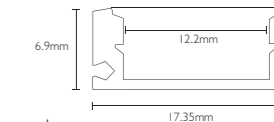

SW-L1707-24V

功率 Power: 12W
尺寸 Size: 长度定制 *W17*H7mm
色温 CCT: 3000K/4000K/6000K
光通量 Lumens: 1200lm
颜色 Color: 氧化铝本色或定制 Alumina color or custom made
显指 CRI: Ra > 90
工作温度 Temperature: -30°C ~50°C
外壳材料 Material: 铝材 Aluminum
保护级别 IP: IP22
应用场所 Application: 广泛应用在橱柜、商店、别墅、酒店、办公室、展览馆及其他装饰项目
Cabinets,Shops,Villas,Hotels,Offices.Exhibition Hall.&other Decorative Cases.