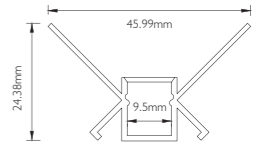

SW-L4624-24V

功率 Power: 10.5W
尺寸 Size: 长度定制 *W46*H24mm
色温 CCT: 3000K/4000K/6000K
光通量 Lumens: 1050lm
颜色 Color: 氧化铝本色或定制 Alumina color or custom made
显指 CRI: Ra > 90
工作温度 Temperature: -30°C ~50°C
外壳材料 Material: 铝材 Aluminum
保护级别 IP: IP22
应用场所 Application: 广泛应用于商店、别墅、酒店、办公室、展览馆及其他装饰项目
Shops.Villas,Hotels,Offices.Exhibition Hall.&other Decorative Cases.