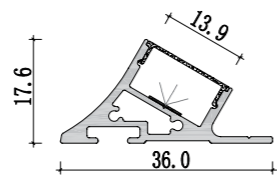

Dimension

Installation steps

Accessories

Dimension

Installation steps

SW-232M5036

Accessories