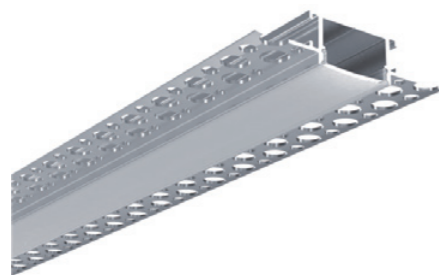

SW-L1462-24V

功率 Power: 12W
尺寸 Size: 长度定制 *W62*H14mm
色温 CCT: 3000K/4000K/6000K
光通量 Lumens: 1200lm
颜色 Color: 氧化铝本色或定制 Alumina color or custom made
显指 CRI: Ra > 90
工作温度 Temperature: -30°C ~50°C
外壳材料 Material: 铝材 Aluminum
保护级别 IP: IP22
应用场所 Application: 广泛应用于商店、别墅、酒店、办公室、展览馆及其他装饰项目
Shops.Villas,Hotels,Offices.Exhibition Hall.&other Decorative Cases.