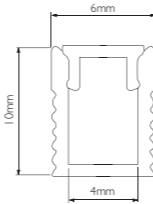

SW-L0610-24V

功率 Power: 10W
尺寸 Size: 长度定制 *W6*H10mm
色温 CCT: 3000K/4000K/6000K
光通量 Lumens: 800lm
颜色 Color: 氧化铝本色或定制 Alumina color or custom made
显指 CRI: Ra > 90
工作温度 Temperature: -30°C ~50°C
外壳材料 Material: 铝材 Aluminum
保护级别 IP: IP22
应用场所 Application: 广泛应用于橱柜、商店、别墅、酒店、办公室、展览馆及其他装饰项目
Cabinets,Shops,Villas,Hotels,Offices.Exhibition Hall.&other Decorative Cases.