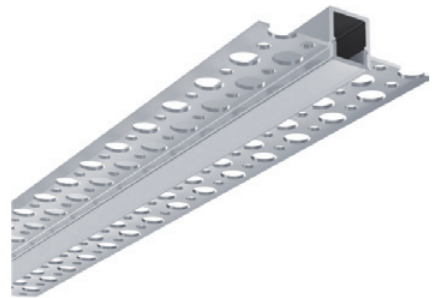

SW-L5315-24V

功率 Power: 10.5W
尺寸 Size: 长度定制 *W53*H15mm
色温 CCT: 3000K/4000K/6000K
光通量 Lumens: 1050lm
颜色 Color: 氧化铝本色或定制 Alumina color or custom made
显指 CRI: Ra > 90
工作温度 Temperature: -30°C ~50°C
外壳材料 Material: 铝材 Aluminum
保护级别 IP: IP22
应用场所 Application: 广泛应用于商店、别墅、酒店、办公室、展览馆及其他装饰项目
Shops.Villas,Hotels,Offices.Exhibition Hall.&other Decorative Cases.