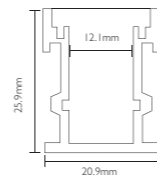

SW-L2126-24V

功率 Power: 12W
尺寸 Size: 长度定制 *W21*H26mm
色温 CCT: 3000K/4000K/6000K
光通量 Lumens: 1080lm
颜色 Color: 氧化铝本色或定制 Alumina color or custom made
显指 CRI: Ra > 90
工作温度 Temperature: -30°C ~50°C
外壳材料 Material: 铝材 Aluminum
保护级别 IP: IP22
应用场所 Place: 广泛应用在地面装饰、商店、别墅、酒店、办公室、展览馆及其他装饰项目
Floor decoration,Shops,Villas,Hotels,Offices.Exhibition Hall.&other Decorative Cases.