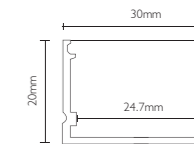

SW-L3020-24V

功率 Power: 12W
尺寸 Size: 长度定制 *W30*H20mm
色温 CCT: 3000K/4000K/6000K
光通量 Lumens: 1200lm
颜色 Color: 氧化铝本色或定制 Alumina color or custom made
显指 CRI: Ra > 90
工作温度 Temperature: -30°C ~50°C
外壳材料 Material: 铝材 Aluminum
保护级别 IP: IP22
应用场所 Application: 广泛应用在橱柜、商店、别墅、酒店、办公室、展览馆及其他装饰项目
Cabinets,Shops,Villas,Hotels,Offices.Exhibition Hall.&other Decorative Cases.