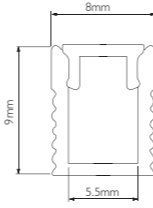

SW-L0809-24V

功率 Power: 8.8W
 尺寸 Size: 长度定制 *W8*H9mm
 色温 CCT: 3000K/4000K/6000K
 光通量 Lumens: 880lm
 颜色 Color: 氧化铝本色或定制 Alumina color or custom made
 显指 CRI: Ra > 90
 工作温度 Temperature: -30°C ~50°C
 外壳材料 Material: 铝材 Aluminum
 保护级别 IP: IP22
 应用场所 Application: 广泛应用于橱柜、商店、别墅、酒店、办公室、展览馆及其他装饰项目
 Cabinets,Shops,Villas,Hotels,Offices.Exhibition Hall.&other Decorative Cases.