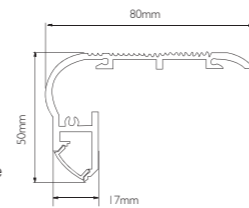

SW-L5080-24V

功率 Power: 12W
尺寸 Size: 长度定制 *W80*H50mm
色温 CCT: 3000K/4000K/6000K
光通量 Lumens: 1200lm
颜色 Color: 氧化铝本色或定制 Alumina color or custom made
显指 CRI: Ra > 90
工作温度 Temperature: -30°C ~50°C
外壳材料 Material: 铝材 Aluminum
保护级别 IP: IP22
应用场所 Application: 广泛应用于楼梯、商店、别墅、酒店、办公室、展览馆及其他装饰项目
Stairs,Shops,Villas,Hotels,Offices.Exhibition Hall.&other Decorative Cases.