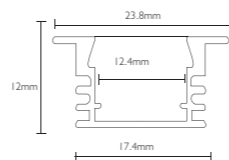

SW-L2412-24V

功率 Power: 12W
尺寸 Size: 长度定制 *W24*H12mm
色温 CCT: 3000K/4000K/6000K
光通量 Lumens: 1200m
颜色 Color: 氧化铝本色或定制 Alumina color or custom made
显指 CRI: Ra > 90
工作温度 Temperature: -30°C ~50°C
外壳材料 Material: 铝材 Aluminum
保护级别 IP: IP22
应用场所 Application: 广泛应用在橱柜、商店、别墅、酒店、办公室、展览馆及其他装饰项目
Cabinets,Shops,Villas,Hotels,Offices.Exhibition Hall.&other Decorative Cases.