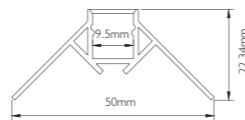

SW-L5022-24V

功率 Power: 10.5W
尺寸 Size: 长度定制 *W50*H22mm
色温 CCT: 3000K/4000K/6000K
光通量 Lumens: 1050lm
颜色 Color: 氧化铝本色或定制 Alumina color or custom made
显指 CRI: Ra > 90
工作温度 Temperature: -30°C ~50°C
外壳材料 Material: 铝材 Aluminum
保护级别 IP: IP22
应用场所 Application: 广泛应用于商店、别墅、酒店、办公室、展览馆及其他装饰项目
Shops.Villas,Hotels,Offices.Exhibition Hall.&other Decorative Cases.