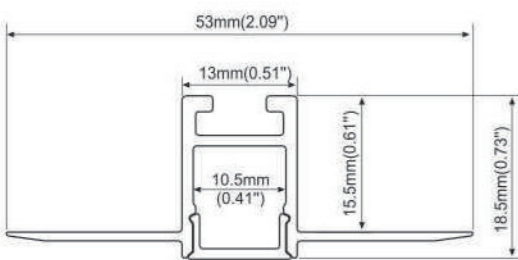

- PC diffused cover