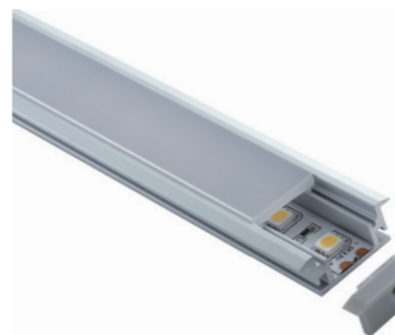

SW-L1127-24V

功率 Power: 12W
尺寸 Size: 长度定制 *W27*H11mm
色温 CCT: 3000K/4000K/6000K
光通量 Lumens: 960lm
颜色 Color: 氧化铝本色或定制 Alumina color or custom made
显指 CRI: Ra > 90
工作温度 Temperature: -30°C ~50°C
外壳材料 Material: 铝材 Aluminum
保护级别 IP: IP22
应用场所 Place: 广泛应用于地面装饰、商店、别墅、酒店、办公室、展览馆及其他装饰项目
Floor decoration,Shops,Villas,Hotels,Offices.Exhibition Hall.&other Decorative Cases.