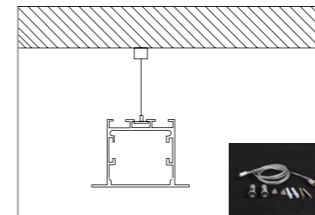

SW-L9719-24V 预埋踢脚线灯
Embedded kick line aluminum profile

安装说明 Installation instructions

1、卡簧式 Clip style

2、吊装式 Hanging Style

3、卡扣式 Fix the clip with screws

先用螺丝固定卡扣
Fix the clip with screws

4、嵌入式 Embedded style