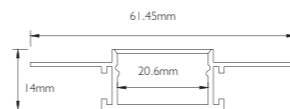

SW-L1462-24V

功率 Power: 12W
尺寸 Size: 长度定制 *W62*H14mm
色温 CCT: 3000K/4000K/6000K
光通量 Lumens: 1200lm
颜色 Color: 氧化铝本色或定制 Alumina color or custom made
显指 CRI: Ra > 90
工作温度 Temperature: -30°C ~50°C
外壳材料 Material: 铝材 Aluminum
保护级别 IP: IP22
应用场所 Application: 广泛应用于商店、别墅、酒店、办公室、展览馆及其他装饰项目
Shops.Villas,Hotels,Offices.Exhibition Hall.&other Decorative Cases.