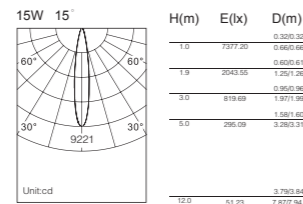

安装方式：导轨系统
Mounting : Track system

颜色 Finish: 黑 Black / 白 White
输入电压 ACV: AC220V~240V 50/60Hz
驱动器 LED Driver: Internal LED Driver

功率 Power: 15W
色温 CCT: 3000K/4000K/5000K
规格 Size: D76*L109*H148MM
输出电压 Output: DC36V 350mA
光通量 Lumens: 1100LM
光束角 Beam Angle: 15°\ 24°\ 40°
显指 CRI: 90

SW-LS609A