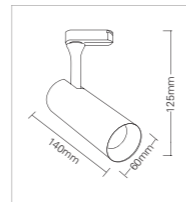

SW-LS713T

安装方式：导轨系统
Mounting : Track system

颜色 Finish: 黑 Black / 白 White
输入电压 ACV: AC220V~240V 50/60Hz
驱动器 LED Driver: Internal LED Driver

功率 Power: 15W
色温 CCT: 3000K/3500K/4000K/5000K
规格 Size: D60*L140*H125MM
输出电压 Output: DC 36V 350mA
光通量 Lumens: 1000LM (3000K 24°)
光束角 Beam Angle: 15°\24°\36°
显指 CRI: 90