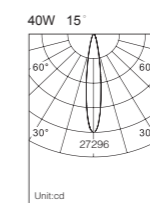

H(m)	E lx	D(m)
1.0	21646.03	0.3000.30
2.0	5412.01	0.6000.56
3.0	2903.34	0.8000.69
4.0	1923.00	1.0001.04
5.0	1481.48	1.2001.56
6.0	1136.11	1.4001.87
7.0	881.67	1.6002.23
8.0	688.92	1.8002.79

H(m)	E lx	D(m)
1.0	12689.51	0.4400.44
2.0	3174.88	0.8800.88
3.0	2051.92	1.3201.32
4.0	1411.26	1.7601.76
5.0	1063.69	2.2002.20
6.0	793.72	2.6402.64
7.0	607.98	3.0803.08
8.0	492.46	3.5203.52