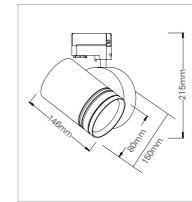

SW-LS113B

安装方式：导轨系统
Mounting : Track system

颜色 Finish: 黑 Black / 白 White
输入电压 ACV: AC220V~240V 50/60Hz
驱动器 LED Driver: Internal LED Driver

功率 Power: 30W
色温 CCT: 3000K/3500K/4000K/5000K
规格 Size: D80*L146*H215MM
输出电压 Output: DC36V 700mA
光通量 Lumens: 2200LM(3000K 24°)
光束角 Beam Angle: 15°\ 24°\ 36°
显指 CRI: 90