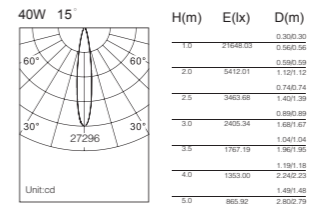

SW-LS604B

安装方式：导轨系统
Mounting : Track system

颜色 Finish: 黑 Black / 白 White
输入电压 ACV: AC220V~240V 50/60Hz
驱动器 LED Driver: Internal LED Driver

功率 Power: 40W
色温 CCT: 3000K/3500K/4000K/5000K
规格 Size: D110*L170*H248MM
输出电压 Output: DC36V 950mA
光通量 Lumens: 3000LM(24°,3000K)
光束角 Beam Angle: 15°\ 24°\ 36°
显指 CRI: 90