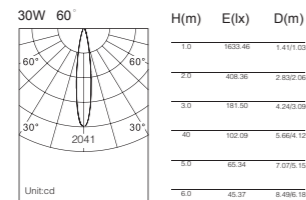

SW-LS2005

安装方式：导轨系统
Mounting : Track system

颜色 Finish: 黑 Black / 白 White
输入电压 ACV: AC220V~240V 50/60Hz
驱动器 LED Driver: Internal LED Driver

功率 Power: 30W
色温 CCT: 3000K/3500K/4000K/5000K
规格 Size: D170*L170*H225MM
输出电压 Output: DC36V 700mA
光通量 Lumens: 2200LM (3000K 60°)
光束角 Beam Angle: 60°
显指 CRI: 90