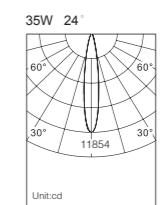

H(m)	E(lx)	D(m)
1.0	17239.97	0.300532
1.5	7535.56	0.450798
2.0	4309.96	0.601596
2.5	2758.40	0.751995
3.0	1915.53	0.902394
3.5	1407.34	1.052793
4.0	1077.50	1.203192
4.5	869.60	1.353591
5.0	719.67	1.503990

H(m)	E(lx)	D(m)
1.0	9676.49	0.500532
1.5	4208.12	0.750798
2.0	2388.12	1.001596
2.5	1452.24	1.251995
3.0	1008.50	1.502394
3.5	740.94	1.752793
4.0	567.25	2.003192
4.5	444.16	2.253591
5.0	363.06	2.503990