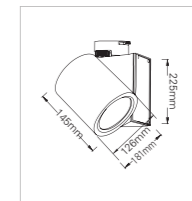

SW-LS102A

安装方式: 导轨系统
Mounting : Track system

颜色 Finish: 黑 Black / 白 White
输入电压 ACV: AC220V~240V 50/60Hz
驱动器 LED Driver: Internal LED Driver

功率 Power: 40W
色温 CCT: 3000K/3500K/4000K/5000K
规格 Size: D126*L145*H225MM
输出电压 Output: DC36V 950mA
光通量 Lumens: 3000LM(3000K 24°)
光束角 Beam Angle: 15°\24°\36°
显指 CRI: 90