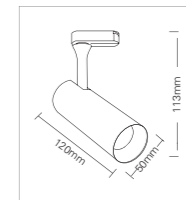

SW-LS716T

安装方式：导轨系统
Mounting : Track system

颜色 Finish: 黑 Black / 白 White
输入电压 ACV: AC220V~240V 50/60Hz
驱动器 LED Driver: Internal LED Driver

功率 Power: 12W
色温 CCT: 3000K/3500K/4000K/5000K
规格 Size: D50*L120*H113MM
输出电压 Output: DC36V 240mA
光通量 Lumens: 700LM (3000K 24°)
光束角 Beam Angle: 15°\24°\36°
显指 CRI: 90