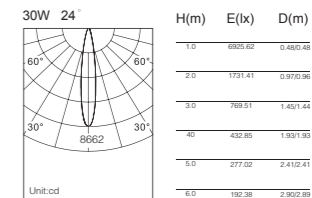

SW-LS718T

安装方式：导轨系统
Mounting : Track system

颜色 Finish: 黑 Black / 白 White
输入电压 ACV: AC220V~240V 50/60Hz
驱动器 LED Driver: Internal LED Driver

功率 Power: 30W
色温 CCT: 3000K/3500K/4000K/5000K
规格 Size: D70*L155*H145MM
输出电压 Output: DC36V 700mA
光通量 Lumens: 2200LM(24°,3000K)
光束角 Beam Angle: 15°\24°\36°
显指 CRI: 90