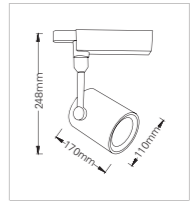

SW-LS604B

安装方式：导轨系统
Mounting : Track system

颜色 Finish: 黑 Black / 白 White
输入电压 ACV: AC220V~240V 50/60Hz
驱动器 LED Driver: Internal LED Driver

功率 Power: 40W
色温 CCT: 3000K/3500K/4000K/5000K
规格 Size: D110*L170*H248MM
输出电压 Output: DC36V 950mA
光通量 Lumens: 3000LM(24°,3000K)
光束角 Beam Angle: 15°\ 24°\ 36°
显指 CRI: 90