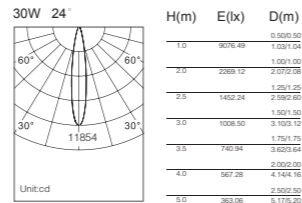

SW-LS601A

安装方式：导轨系统
Mounting : Track system

颜色 Finish: 黑 Black / 白 White
输入电压 ACV: AC220V~240V 50/60Hz
驱动器 LED Driver: Internal LED Driver

功率 Power: 30W
色温 CCT: 3000K/3500K/4000K/5000K
规格 Size: D88*L128*H215MM
输出电压 Output: DC36V 700mA
光通量 Lumens: 2200LM(3000K 24°)
光束角 Beam Angle: 15°\ 24°\ 36°
显指 CRI: 90