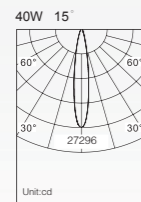

SW-LJ306

安装方式: 嵌入式
Mounting : Recessed

颜色 Finish: 黑 Black / 白 White
输入电压 ACV: AC220V~240V 50/60Hz
驱动器 LED Driver: Outer LED Driver

功率 Power: 40W
色温 CCT: 3000K/3500K/4000K/5000K
规格 Size: D125*H145*H200MM
输出电压 Output: DC36V 950mA
光通量 Lumens: 3000LM(3000K 24°)
光束角 Beam Angle: 15°\24°\36°
显指 CRI: 90