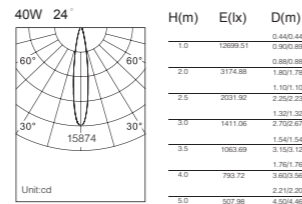

SW-LS602A

功率 Power: 40W  
色温 CCT: 3000K/3500K/4000K/5000K  
规格 Size: D110\*L160\*H215MM  
输出电压 Output: DC36V 950mA  
光通量 Lumens: 3000LM(3000K 24° , )  
光束角 Beam Angle: 15°\ 24°\ 36°  
显指 CRI: 90

SW-LS113B