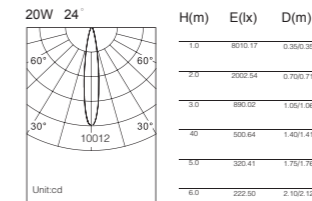

SW-LS117

安装方式：导轨系统
Mounting : Track system

颜色 Finish: 黑 Black / 白 White
输入电压 ACV: AC220V~240V 50/60Hz
驱动器 LED Driver: Outer LED Driver

功率 Power: 20W
色温 CCT: 3000K/3500K/4000K/5000K
规格 Size: D72*L170*H170MM
输出电压 Output: DC36V 480mA
光通量 Lumens: 1500LM (3000K 24°)
光束角 Beam Angle: 15°\24°\36°
显指 CRI: 90