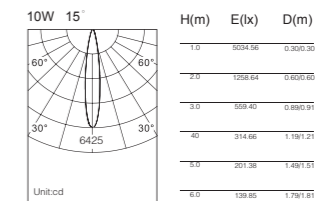

SW-LMT300

安装方式: 明装
Mounting : Ceiling

颜色 Finish: 黑 Black / 白 White
输入电压 ACV: AC220V~240V 50/60Hz
驱动器 LED Driver: Outer LED Driver

功率 Power: 4x10W
色温 CCT: 3000K/3500K/4000K/5000K
规格 Size: D240*H194MM
输出电压 Output: DC36V 200mA
光通量 Lumens: 700LM(3000K 24°)
光束角 Beam Angle: 15°\24°\36°
显指 CRI: 90