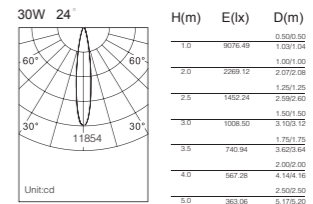

SW-LS113S

安装方式：导轨系统
Mounting : Track system

颜色 Finish: 黑 Black / 白 White
输入电压 ACV: AC220V~240V 50/60Hz
驱动器 LED Driver: Internal LED Driver

功率 Power: 30W
色温 CCT: 3000K/3500K/4000K/5000K
规格 Size: D80*L145*H225MM
输出电压 Output: DC36V 700mA
光通量 Lumens: 2200LM(3000K 24°)
光束角 Beam Angle: 15°\ 24°\ 36°
显指 CRI: 90