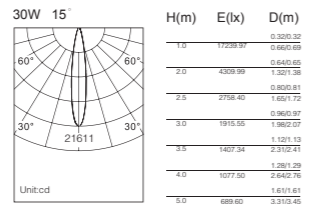

SW-LS603B

安装方式：导轨系统
Mounting : Track system

颜色 Finish: 黑 Black / 白 White
输入电压 ACV: AC220V~240V 50/60Hz
驱动器 LED Driver: Internal LED Driver

功率 Power: 30W
色温 CCT: 3000K/3500K/4000K/5000K
规格 Size: D88*L136*H240MM
输出电压 Output: DC36V 700mA
光通量 Lumens: 2200LM(24°,3000K)
光束角 Beam Angle: 15°\ 24°\ 36°
显指 CRI: 90