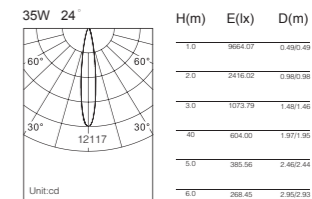

SW-LS712T

安装方式：导轨系统
Mounting : Track system

颜色 Finish: 黑 Black / 白 White
输入电压 ACV: AC220V~240V 50/60Hz
驱动器 LED Driver: Internal LED Driver

功率 Power: 35W
色温 CCT: 3000K/3500K/4000K/5000K
规格 Size: D76*L155*H148MM
输出电压 Output: DC36V 850mA
光通量 Lumens: 2700LM(24°,3000K)
光束角 Beam Angle: 15°\24°\36°
显指 CRI: 90