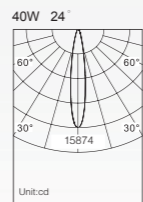

SW-LJ306

安装方式: 嵌入式
Mounting : Recessed

颜色 Finish: 黑 Black / 白 White
输入电压 ACV: AC220V~240V 50/60Hz
驱动器 LED Driver: Outer LED Driver

功率 Power: 40W
色温 CCT: 3000K/3500K/4000K/5000K
规格 Size: D125*H145*H200MM
输出电压 Output: DC36V 950mA
光通量 Lumens: 3000LM(3000K 24°)
光束角 Beam Angle: 15°\24°\36°
显指 CRI: 90