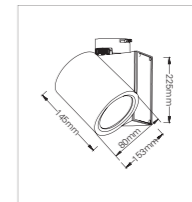

SW-LS113S

安装方式：导轨系统
Mounting : Track system

颜色 Finish: 黑 Black / 白 White
输入电压 ACV: AC220V~240V 50/60Hz
驱动器 LED Driver: Internal LED Driver

功率 Power: 30W
色温 CCT: 3000K/3500K/4000K/5000K
规格 Size: D80*L145*H225MM
输出电压 Output: DC36V 700mA
光通量 Lumens: 2200LM(3000K 24°)
光束角 Beam Angle: 15°\ 24°\ 36°
显指 CRI: 90