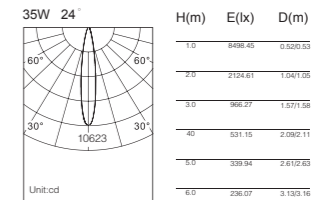

SW-LS721T

安装方式：导轨系统
Mounting : Track system

颜色 Finish: 黑 Black / 白 White
输入电压 ACV: AC220V~240V 50/60Hz
驱动器 LED Driver: Internal LED Driver

功率 Power: 35W
色温 CCT: 3000K/3500K/4000K/5000K
规格 Size: D79*L155*H145MM
输出电压 Output: DC36V 850mA
光通量 Lumens: 2700LM(24°,3000K)
光束角 Beam Angle: 15°\24°\36°
显指 CRI: 90