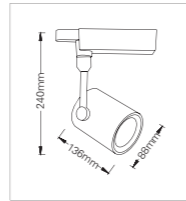

SW-LS603B

安装方式：导轨系统
Mounting : Track system

颜色 Finish: 黑 Black / 白 White
输入电压 ACV: AC220V~240V 50/60Hz
驱动器 LED Driver: Internal LED Driver

功率 Power: 30W
色温 CCT: 3000K/3500K/4000K/5000K
规格 Size: D88*L136*H240MM
输出电压 Output: DC36V 700mA
光通量 Lumens: 2200LM(24°,3000K)
光束角 Beam Angle: 15°\ 24°\ 36°
显指 CRI: 90