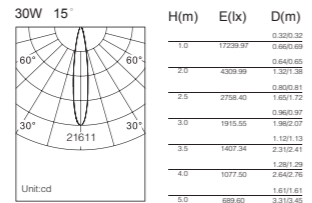

SW-LS601A

安装方式：导轨系统
Mounting : Track system

颜色 Finish: 黑 Black / 白 White
输入电压 ACV: AC220V~240V 50/60Hz
驱动器 LED Driver: Internal LED Driver

功率 Power: 30W
色温 CCT: 3000K/3500K/4000K/5000K
规格 Size: D88*L128*H215MM
输出电压 Output: DC36V 700mA
光通量 Lumens: 2200LM(3000K 24°)
光束角 Beam Angle: 15°\ 24°\ 36°
显指 CRI: 90