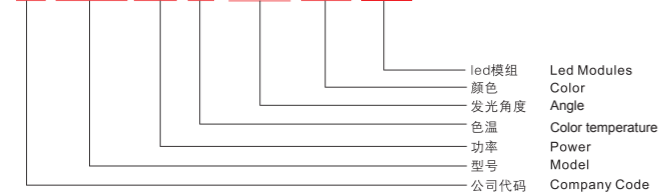

## SW-LS721T

安装方式：导轨系统  
Mounting : Track system

颜色 Finish: 黑 Black / 白 White  
输入电压 ACV: AC220V~240V 50/60Hz  
驱动器 LED Driver: Internal LED Driver

功率 Power: 35W  
色温 CCT: 3000K/3500K/4000K/5000K  
规格 Size: D79\*L155\*H145MM  
输出电压 Output: DC36V 850mA  
光通量 Lumens: 2700LM(24°,3000K )  
光束角 Beam Angle: 15°\24°\36°  
显指 CRI: 90