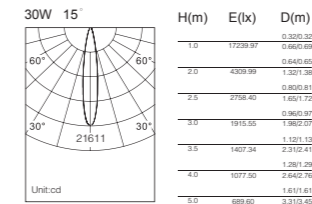

SW-LS113S

安装方式：导轨系统
Mounting : Track system

颜色 Finish: 黑 Black / 白 White
输入电压 ACV: AC220V~240V 50/60Hz
驱动器 LED Driver: Internal LED Driver

功率 Power: 30W
色温 CCT: 3000K/3500K/4000K/5000K
规格 Size: D80*L145*H225MM
输出电压 Output: DC36V 700mA
光通量 Lumens: 2200LM(3000K 24°)
光束角 Beam Angle: 15°\ 24°\ 36°
显指 CRI: 90