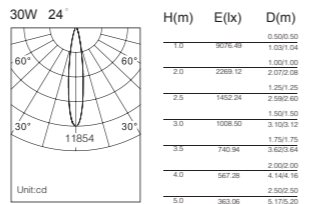

SW-LS603B

安装方式：导轨系统
Mounting : Track system

颜色 Finish: 黑 Black / 白 White
输入电压 ACV: AC220V~240V 50/60Hz
驱动器 LED Driver: Internal LED Driver

功率 Power: 30W
色温 CCT: 3000K/3500K/4000K/5000K
规格 Size: D88*L136*H240MM
输出电压 Output: DC36V 700mA
光通量 Lumens: 2200LM(24°,3000K)
光束角 Beam Angle: 15°\ 24°\ 36°
显指 CRI: 90