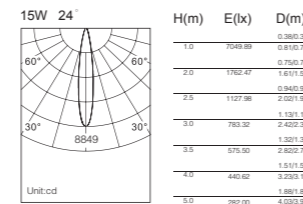

安装方式：导轨系统
Mounting : Track system

颜色 Finish: 黑 Black / 白 White
输入电压 ACV: AC220V~240V 50/60Hz
驱动器 LED Driver: Internal LED Driver

功率 Power: 15W
色温 CCT: 3000K/4000K/5000K
规格 Size: D76*L109*H148MM
输出电压 Output: DC36V 350mA
光通量 Lumens: 1100LM
光束角 Beam Angle: 15°\ 24°\ 40°
显指 CRI: 90

SW-LS609A