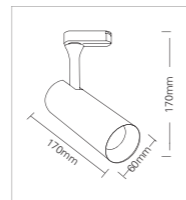

SW-LS116T

安装方式：导轨系统
Mounting : Track system

颜色 Finish: 黑 Black / 白 White
输入电压 ACV: AC220V~240V 50/60Hz
驱动器 LED Driver: Internal LED Driver

功率 Power: 20W
色温 CCT: 3000K/3500K/4000K/5000K
规格 Size: D60*L170*H170MM
输出电压 Output: DC36V 480mA
光通量 Lumens: 1500LM (3000K 24°)
光束角 Beam Angle: 15°\24°\36°
显指 CRI: 90