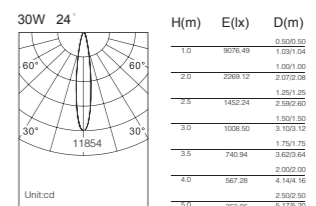

安装方式：导轨系统
Mounting : Track system

颜色 Finish: 黑 Black / 白 White
输入电压 ACV: AC220V~240V 50/60Hz
驱动器 LED Driver: Internal LED Driver

功率 Power: 30W
色温 CCT: 3000K/3500K/4000K/5000K
规格 Size: D90*L140*H145MM
输出电压 Output: DC36V 700mA
光通量 Lumens: 2200LM
光束角 Beam Angle: 15°\ 24°\ 36°
显指 CRI: 90

SW-LS219T