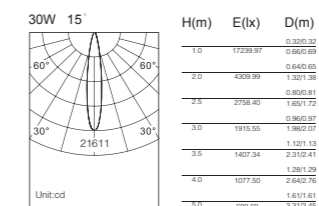

安装方式：导轨系统
Mounting : Track system

颜色 Finish: 黑 Black / 白 White
输入电压 ACV: AC220V~240V 50/60Hz
驱动器 LED Driver: Internal LED Driver

功率 Power: 30W
色温 CCT: 3000K/3500K/4000K/5000K
规格 Size: D90*L140*H145MM
输出电压 Output: DC36V 700mA
光通量 Lumens: 2200LM
光束角 Beam Angle: 15°\ 24°\ 36°
显指 CRI: 90

SW-LS219T