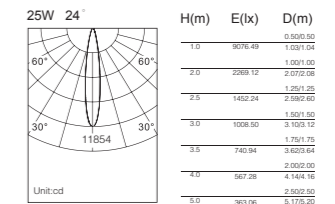

安装方式：导轨系统
Mounting : Track system

颜色 Finish: 黑 Black / 白 White
输入电压 ACV: AC220V~240V 50/60Hz
驱动器 LED Driver: Internal LED Driver

功率 Power: 25W
色温 CCT: 3000K/3500K/4000K/5000K
规格 Size: D76*L128*H160MM
输出电压 Output: DC36V 600mA
光通量 Lumens: 1800LM
光束角 Beam Angle: 15°\ 24°\ 36°
显指 CRI: 90