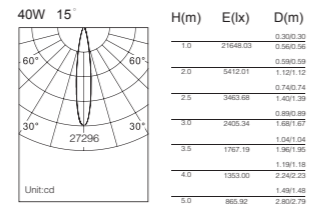

SW-LS602A

功率 Power: 40W  
色温 CCT: 3000K/3500K/4000K/5000K  
规格 Size: D110\*L160\*H215MM  
输出电压 Output: DC36V 950mA  
光通量 Lumens: 3000LM(3000K 24° , )  
光束角 Beam Angle: 15°\ 24°\ 36°  
显指 CRI: 90

SW-LS113B