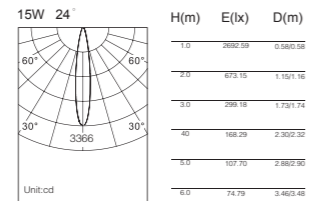

SW-LS713T

安装方式：导轨系统
Mounting : Track system

颜色 Finish: 黑 Black / 白 White
输入电压 ACV: AC220V~240V 50/60Hz
驱动器 LED Driver: Internal LED Driver

功率 Power: 15W
色温 CCT: 3000K/3500K/4000K/5000K
规格 Size: D60*L140*H125MM
输出电压 Output: DC 36V 350mA
光通量 Lumens: 1000LM (3000K 24°)
光束角 Beam Angle: 15°\24°\36°
显指 CRI: 90