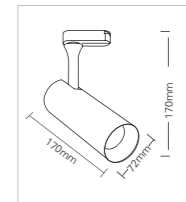

SW-LS117

安装方式：导轨系统
Mounting : Track system

颜色 Finish: 黑 Black / 白 White
输入电压 ACV: AC220V~240V 50/60Hz
驱动器 LED Driver: Outer LED Driver

功率 Power: 20W
色温 CCT: 3000K/3500K/4000K/5000K
规格 Size: D72*L170*H170MM
输出电压 Output: DC36V 480mA
光通量 Lumens: 1500LM (3000K 24°)
光束角 Beam Angle: 15°\24°\36°
显指 CRI: 90