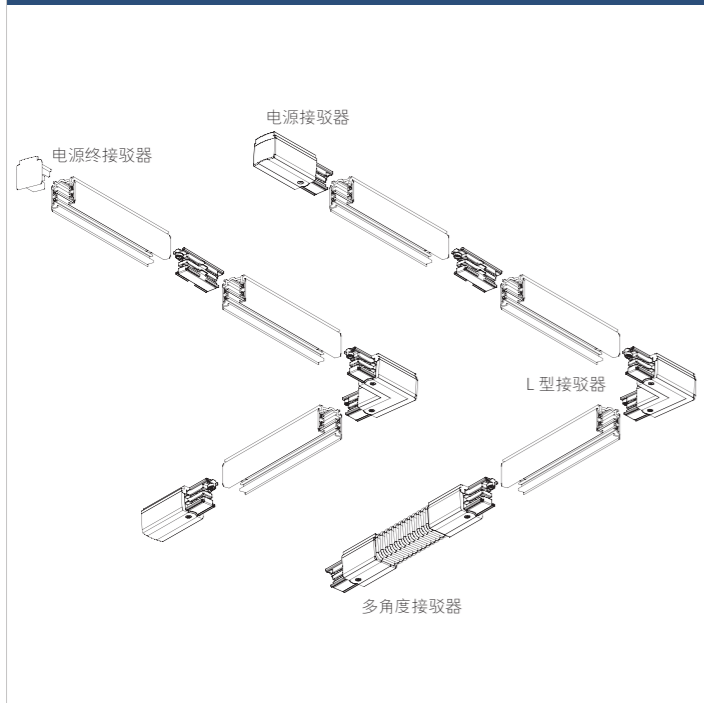

导轨接驳器 Track Connectors

3 线 A 电源接驳器 - 左
Feeder-L

3 线 A 电源接驳器 - 右
Feeder-R

3 线 A 迷你型直线接驳器
Straight connector MINI

3 线 A 直线接驳器
Straight connector

3 线 A L 型接驳器 - 左
L-connector - L

3 线 A L 型接驳器 - 右
L-connector - R

3 线 A 三向接驳器 - 左
T-connector - L

3 线 A 三向接驳器 - 右
T-connector - R

3 线 A 四向接驳器
X-connector

3 线 A 电源终接
End cap

3 线 A 多角度接驳器 (软接)
Flexible Connector

3 线 A 型美规导轨条
Three Line ASA Track

3 线 A 型嵌入式导轨条 Three Line Recessed Track System

COLOUR:

LENGTH:

1000mm/1500mm/2000mm/3000mm

安装示意图 Installation diagram

产品介绍 Product introduction

3 线金卤灯导轨采用全铝材制造，内置全新 PVC 绝缘材料压铜条导电。只要电压 220V-240V。多种安装接驳器，可根据设计师的要求，实施多种安装方式，满足各种照明需要。

3-circuit main voltage track in extruded aluminium Main voltage 220-240V. Electrical wiring is located in an extruded PVC insulated housing The track is supplied with a series of accessories which will successfully resolve almost all types of lighting installation requirements And also has the facility for direct surface mounting through knockouts at 500m spacing.

导轨接驳器 Track Connectors

3 线 A 嵌入式电源接驳器 - 左 Feeder-L

3 线 A 嵌入式电源接驳器 - 右 Feeder-R

3 线 A 嵌入式直线接驳器 Straight connector

3 线 A 嵌入式四向接驳器 X-connector

3 线 A 嵌入式 L 型接驳器 - 左 L-connector - L

3 线 A 嵌入式 L 型接驳器 - 右 L-connector - R