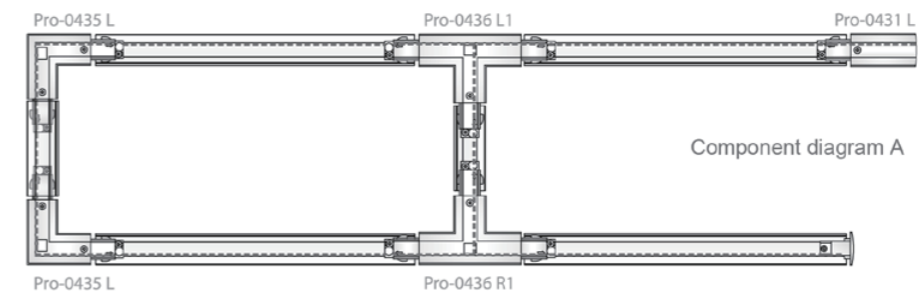

3-phases adapter for Europe Track systems

3-phases adapter for Europe Track systems

Model	Package	Color
SW-0431 L-W	1 / 150	White □
SW-0431 L-S	1 / 150	Silver Grey ■
SW-0431 L-B	1 / 150	Black ■

Model	Package	Color
SW-0431 R-W	1 / 150	White □
SW-0431 R-S	1 / 150	Silver Grey ■
SW-0431 R-B	1 / 150	Black ■

Model	Package	Color
SW-0432-W	1 / 500	White □
SW-0432-S	1 / 500	Silver Grey ■
SW-0432-B	1 / 500	Black ■

Model	Package	Color
SW-0433-W	1 / 400	White □
SW-0433-S	1 / 400	Silver Grey ■
SW-0433-B	1 / 400	Black ■

Model	Package	Color
SW-0433A-W	1 / 400	White □
SW-0433A-S	1 / 400	Silver Grey ■
SW-0433A-B	1 / 400	Black ■

Model	Package	Color
SW-0434-W	1 / 165	White □
SW-0434-S	1 / 165	Silver Grey ■
SW-0434-B	1 / 165	Black ■

Model	Package	Color
SW-0435 L-W	1 / 154	White □
SW-0435 L-S	1 / 154	Silver Grey ■
SW-0435 L-B	1 / 154	Black ■

Model	Package	Color
SW-0435 R-W	1 / 154	White □
SW-0435 R-S	1 / 154	Silver Grey ■
SW-0435 R-B	1 / 154	Black ■