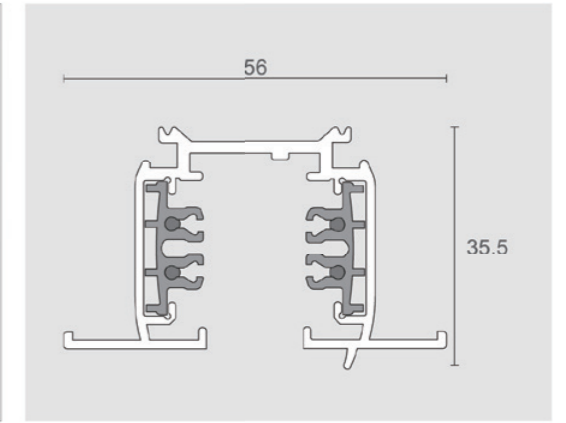

3-phase track
movable joint

Model	Package	Color
SW-M435-W	1 / 119	White □
SW-M435 -S	1 / 119	Silver Grey ■
SW-M435-B	1 / 119	Black ■

3-phases adapter for Europe Track systems

Model	Package	Color
SW-M438-W	1/119	White □
SW-M438-S	1/119	Silver Grey ■
SW-M438-B	1/119	Black ■

Embedded 3-Phase guide rail system

L / mm	a / mm	b / mm	c / mm	d / mm
1000	125			
2000	125	998		
3000	125		914	1167
4000	125		1247	1501

L / mm	a / mm	b / mm	c / mm	d / mm
1000	125			
2000	125	998		
3000	125		914	1167
4000	125		1247	1501