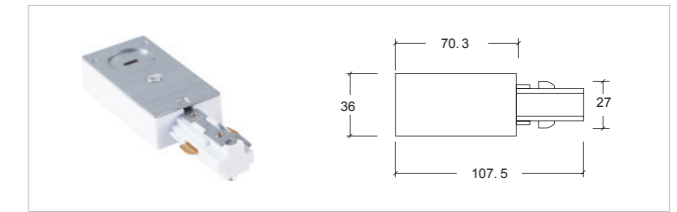

3 线 A 电源接驳器 - 右
Feeder-R