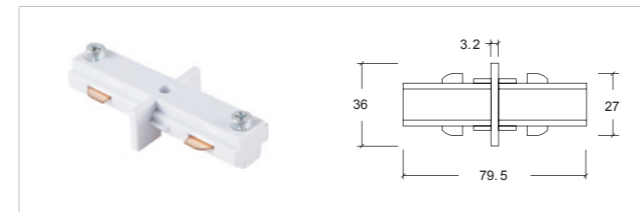

导轨接驳器 Track Connectors

3 线 A 电源接驳器 - 左
Feeder-L

3 线 A 电源接驳器 - 右
Feeder-R

3 线 A 迷你型直线接驳器
Straight connector MINI

3 线 A 直线接驳器
Straight connector

3 线 A L 型接驳器 - 左
L-connector - L

3 线 A L 型接驳器 - 右
L-connector - R

3 线 A 三向接驳器 - 左
T-connector - L

3 线 A 三向接驳器 - 右
T-connector - R

3 线 A 四向接驳器
X-connector

3 线 A 电源终接
End cap

3 线 A 多角度接驳器 (软接)
Flexible Connector

3 线 A 型美规导轨条
Three Line ASA Track

3 线 A 型嵌入式导轨条 Three Line Recessed Track System