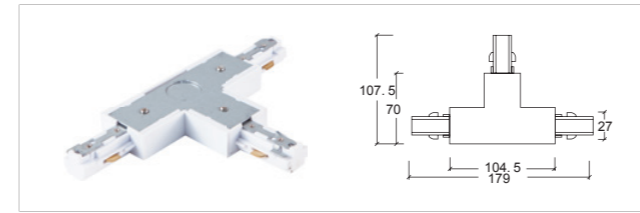

导轨接驳器 Track Connectors

3 线 A 电源接驳器 - 左
Feeder-L

3 线 A 电源接驳器 - 右
Feeder-R

3 线 A 迷你型直线接驳器
Straight connector MINI

3 线 A 直线接驳器
Straight connector

3 线 A L 型接驳器 - 左
L-connector - L

3 线 A L 型接驳器 - 右
L-connector - R

3 线 A 三向接驳器 - 左
T-connector - L

3 线 A 三向接驳器 - 右
T-connector - R

3 线 A 四向接驳器
X-connector

3 线 A 电源终接
End cap

3 线 A 多角度接驳器 (软接)
Flexible Connector

3 线 A 型美规导轨条
Three Line ASA Track

3 线 A 型嵌入式导轨条 Three Line Recessed Track System