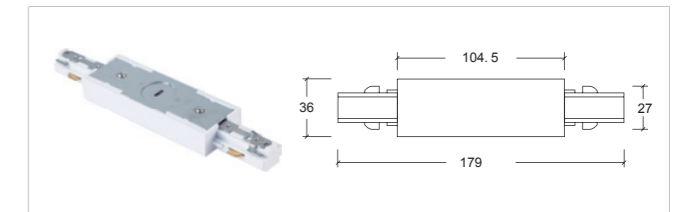

导轨接驳器 Track Connectors

3 线 A 电源接驳器 - 左
Feeder-L

3 线 A 电源接驳器 - 右
Feeder-R

3 线 A 迷你型直线接驳器
Straight connector MINI

3 线 A 直线接驳器
Straight connector

3 线 A L 型接驳器 - 左
L-connector - L

3 线 A L 型接驳器 - 右
L-connector - R

3 线 A 三向接驳器 - 左
T-connector - L

3 线 A 三向接驳器 - 右
T-connector - R

3 线 A 四向接驳器
X-connector

3 线 A 电源终接
End cap

3 线 A 多角度接驳器 (软接)
Flexible Connector

3 线 A 型美规导轨条
Three Line ASA Track

3 线 A 型嵌入式导轨条 Three Line Recessed Track System