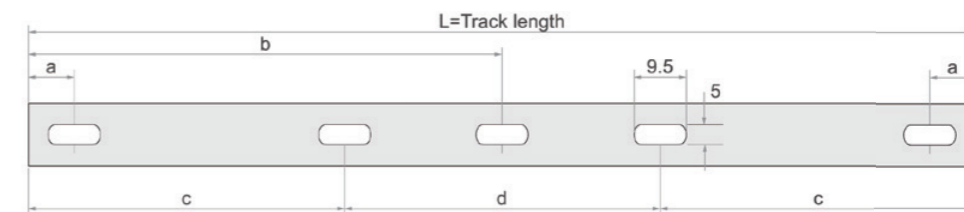

Embedded 3-Phase guide rail system

L / mm	a / mm	b / mm	c / mm	d / mm
1000	125			
2000	125	998		
3000	125		914	1167
4000	125		1247	1501

L / mm	a / mm	b / mm	c / mm	d / mm
1000	125			
2000	125	998		
3000	125		914	1167
4000	125		1247	1501