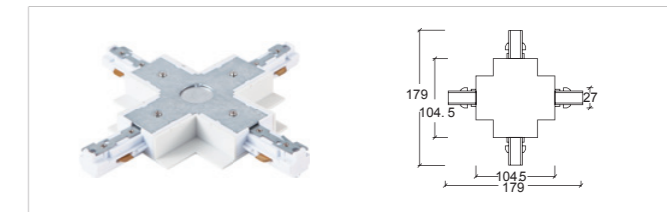

3 线 A 三向接驳器 - 左
T-connector - L

3 线 A 三向接驳器 - 右
T-connector - R

3 线 A 四向接驳器
X-connector

3 线 A 电源终接
End cap

3 线 A 多角度接驳器 (软接)
Flexible Connector

3 线 A 型美规导轨条
Three Line ASA Track

3 线 A 型嵌入式导轨条 Three Line Recessed Track System

导轨接驳器 Track Connectors

3 线 A 嵌入式电源接驳器 - 左 Feeder-L

3 线 A 嵌入式电源接驳器 - 右 Feeder-R

3 线 A 嵌入式直线接驳器 Straight connector

3 线 A 嵌入式四向接驳器 X-connector

3 线 A 嵌入式 L 型接驳器 - 左 L-connector - L

3 线 A 嵌入式 L 型接驳器 - 右 L-connector - R

3 线 A 嵌入式三向接驳器 - 左 T-connector - L

3 线 A 嵌入式三向接驳器 - 右 T-connector - R

任意角度接驳器 Flexible Connector

3 线 A 电源终接 End cap

3 线短软连接器 Connector

3 线挂件吊装线 Fitting