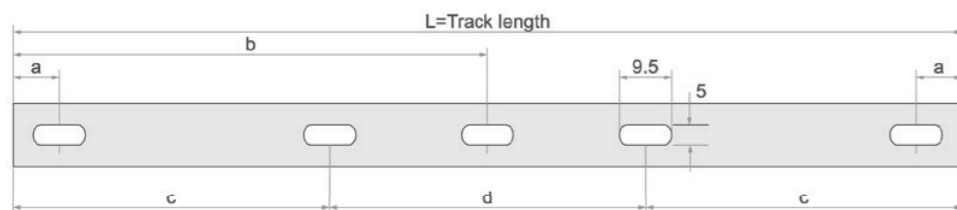

Embedded 3-Phase guide rail system

L / mm	a / mm	b / mm	c / mm	d / mm
1000	125			
2000	125	998		
3000	125		914	1167
4000	125		1247	1501

L / mm	a / mm	b / mm	c / mm	d / mm
1000	125			
2000	125	998		
3000	125		914	1167
4000	125		1247	1501