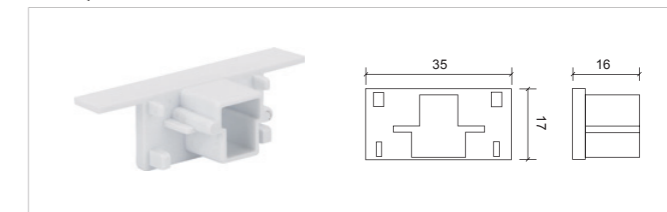

3 线 A 嵌入式三向接驳器 - 左 T-connector - L

3 线 A 嵌入式三向接驳器 - 右 T-connector - R

任意角度接驳器 Flexible Connector

3 线 A 电源终接 End cap

3 线短软连接器 Connector

3 线挂件吊装线 Fitting