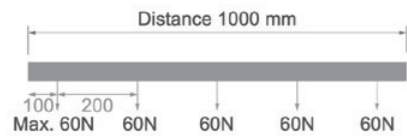

Model	Package	Color
SW-M436L-W	1/119	White □
SW-M436L-S	1/119	Silver Grey ■
SW-M436L-B	1/119	Black ■

Model	Package	Color
SW-M436R-W	1/119	White □
SW-M436R-S	1/119	Silver Grey ■
SW-M436R-B	1/119	Black ■

Embedded 3-Phase guide rail system

L / mm	a / mm	b / mm	c / mm	d / mm
1000	125			
2000	125	998		
3000	125		914	1167
4000	125		1247	1501

L / mm	a / mm	b / mm	c / mm	d / mm
1000	125			
2000	125	998		
3000	125		914	1167
4000	125		1247	1501