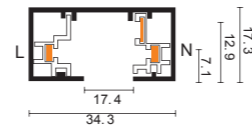

3 线 A 型导轨条 Three Line Track System

COLOUR:

LENGTH:

1000mm/1500mm/2000mm/3000mm

安装示意图 Installation diagram

产品介绍 Product introduction

3 线金卤灯导轨采用全铝材制造，内置全新 PVC 绝缘材料压铜条导电。只要电压 220V-240V。多种安装接驳器，可根据设计师的要求，实施多种安装方式，满足各种照明需要。