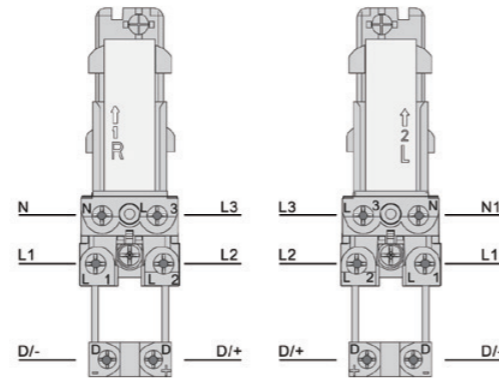

3-phase track
movable joint

Model	Package	Color
SW-M435-W	1 / 119	White □
SW-M435 -S	1 / 119	Silver Grey ■
SW-M435-B	1 / 119	Black ■

3-phases adapter for Europe Track systems

Model	Package	Color
SW-M438-W	1/119	White □
SW-M438-S	1/119	Silver Grey ■
SW-M438-B	1/119	Black ■

Embedded 3-Phase guide rail system

L / mm	a / mm	b / mm	c / mm	d / mm
1000	125			
2000	125	998		
3000	125		914	1167
4000	125		1247	1501

L / mm	a / mm	b / mm	c / mm	d / mm
1000	125			
2000	125	998		
3000	125		914	1167
4000	125		1247	1501