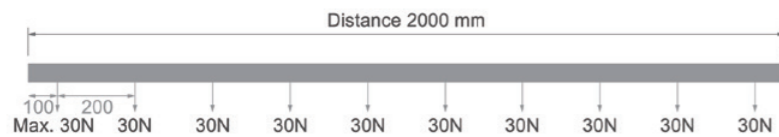

Model	Package	Color
SW-M436L-W	1/119	White □
SW-M436L-S	1/119	Silver Grey ■
SW-M436L-B	1/119	Black ■

Model	Package	Color
SW-M436R-W	1/119	White □
SW-M436R-S	1/119	Silver Grey ■
SW-M436R-B	1/119	Black ■

Embedded 3-Phase guide rail system

L / mm	a / mm	b / mm	c / mm	d / mm
1000	125			
2000	125	998		
3000	125		914	1167
4000	125		1247	1501

L / mm	a / mm	b / mm	c / mm	d / mm
1000	125			
2000	125	998		
3000	125		914	1167
4000	125		1247	1501