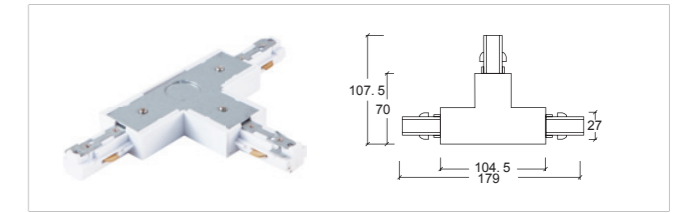

导轨接驳器 Track Connectors

3 线 A 电源接驳器 - 左
Feeder-L

3 线 A 电源接驳器 - 右
Feeder-R

3 线 A 迷你型直线接驳器
Straight connector MINI

3 线 A 直线接驳器
Straight connector

3 线 A L 型接驳器 - 左
L-connector - L

3 线 A L 型接驳器 - 右
L-connector - R

3 线 A 三向接驳器 - 左
T-connector - L

3 线 A 三向接驳器 - 右
T-connector - R

3 线 A 四向接驳器
X-connector

3 线 A 电源终接
End cap

3 线 A 多角度接驳器 (软接)
Flexible Connector

3 线 A 型美规导轨条
Three Line ASA Track

3 线 A 型嵌入式导轨条 Three Line Recessed Track System