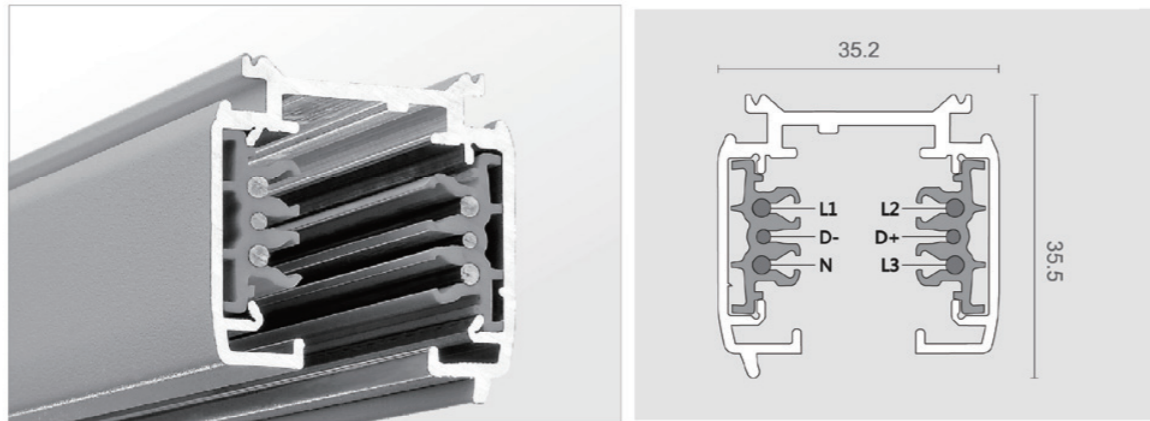

Embedded 3-Phase guide rail system

L / mm	a / mm	b / mm	c / mm	d / mm
1000	125			
2000	125	998		
3000	125		914	1167
4000	125		1247	1501

L / mm	a / mm	b / mm	c / mm	d / mm
1000	125			
2000	125	998		
3000	125		914	1167
4000	125		1247	1501