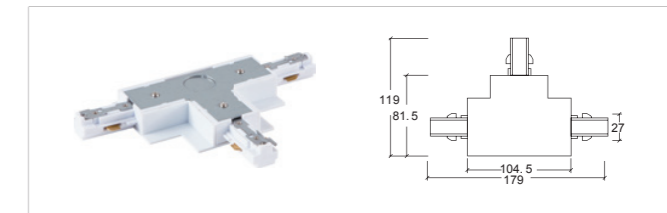

导轨接驳器 Track Connectors

3 线 A 嵌入式电源接驳器 - 左 Feeder-L

3 线 A 嵌入式电源接驳器 - 右 Feeder-R

3 线 A 嵌入式直线接驳器 Straight connector

3 线 A 嵌入式四向接驳器 X-connector

3 线 A 嵌入式 L 型接驳器 - 左 L-connector - L

3 线 A 嵌入式 L 型接驳器 - 右 L-connector - R

3 线 A 嵌入式三向接驳器 - 左 T-connector - L

3 线 A 嵌入式三向接驳器 - 右 T-connector - R

任意角度接驳器 Flexible Connector

3 线 A 电源终接 End cap

3 线短软连接器 Connector

3 线挂件吊装线 Fitting