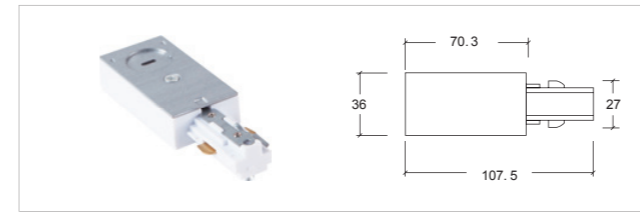

导轨接驳器 Track Connectors

3 线 A 电源接驳器 - 左
Feeder-L