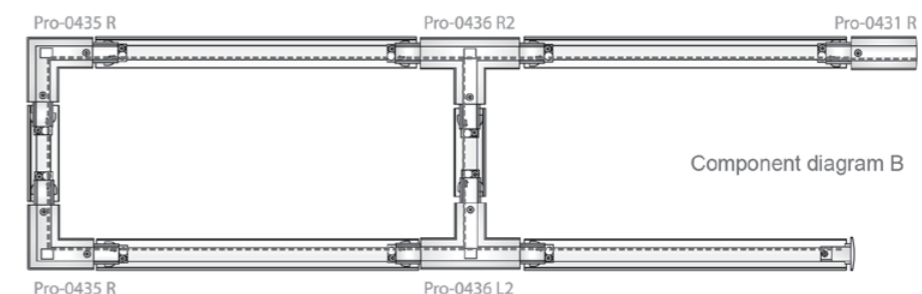

3-phases adapter for Europe Track systems

3-phases adapter for Europe Track systems

Model	Package	Color
SW-0431 L-W	1 / 150	White □
SW-0431 L-S	1 / 150	Silver Grey ■
SW-0431 L-B	1 / 150	Black ■

Model	Package	Color
SW-0431 R-W	1 / 150	White □
SW-0431 R-S	1 / 150	Silver Grey ■
SW-0431 R-B	1 / 150	Black ■

Model	Package	Color
SW-0432-W	1 / 500	White □
SW-0432-S	1 / 500	Silver Grey ■
SW-0432-B	1 / 500	Black ■

Model	Package	Color
SW-0433-W	1 / 400	White □
SW-0433-S	1 / 400	Silver Grey ■
SW-0433-B	1 / 400	Black ■

Model	Package	Color
SW-0433A-W	1 / 400	White □
SW-0433A-S	1 / 400	Silver Grey ■
SW-0433A-B	1 / 400	Black ■

Model	Package	Color
SW-0434-W	1 / 165	White □
SW-0434-S	1 / 165	Silver Grey ■
SW-0434-B	1 / 165	Black ■

Model	Package	Color
SW-0435 L-W	1 / 154	White □
SW-0435 L-S	1 / 154	Silver Grey ■
SW-0435 L-B	1 / 154	Black ■

Model	Package	Color
SW-0435 R-W	1 / 154	White □
SW-0435 R-S	1 / 154	Silver Grey ■
SW-0435 R-B	1 / 154	Black ■