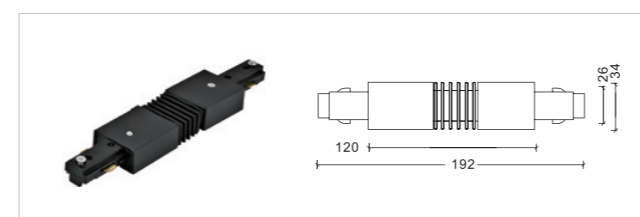

导轨接驳器 Track Connectors

3 线 A 嵌入式电源接驳器 - 左 Feeder-L

3 线 A 嵌入式电源接驳器 - 右 Feeder-R

3 线 A 嵌入式直线接驳器 Straight connector

3 线 A 嵌入式四向接驳器 X-connector

3 线 A 嵌入式 L 型接驳器 - 左 L-connector - L

3 线 A 嵌入式 L 型接驳器 - 右 L-connector - R

3 线 A 嵌入式三向接驳器 - 左 T-connector - L

3 线 A 嵌入式三向接驳器 - 右 T-connector - R

任意角度接驳器 Flexible Connector

3 线 A 电源终接 End cap

3 线短软连接器 Connector

3 线挂件吊装线 Fitting