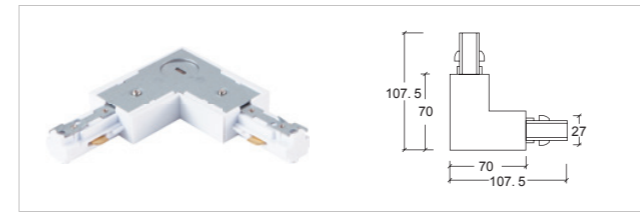

导轨接驳器 Track Connectors

3 线 A 电源接驳器 - 左
Feeder-L

3 线 A 电源接驳器 - 右
Feeder-R

3 线 A 迷你型直线接驳器
Straight connector MINI

3 线 A 直线接驳器
Straight connector

3 线 A L 型接驳器 - 左
L-connector - L

3 线 A L 型接驳器 - 右
L-connector - R

3 线 A 三向接驳器 - 左
T-connector - L

3 线 A 三向接驳器 - 右
T-connector - R

3 线 A 四向接驳器
X-connector

3 线 A 电源终接
End cap

3 线 A 多角度接驳器 (软接)
Flexible Connector

3 线 A 型美规导轨条
Three Line ASA Track

3 线 A 型嵌入式导轨条 Three Line Recessed Track System