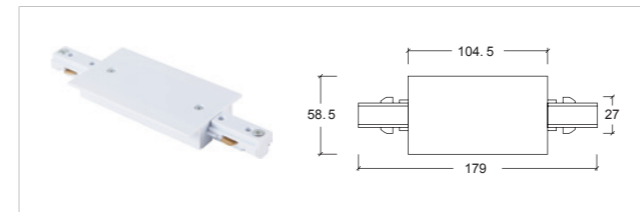

导轨接驳器 Track Connectors

3 线 A 嵌入式电源接驳器 - 左 Feeder-L

3 线 A 嵌入式电源接驳器 - 右 Feeder-R

3 线 A 嵌入式直线接驳器 Straight connector

3 线 A 嵌入式四向接驳器 X-connector

3 线 A 嵌入式 L 型接驳器 - 左 L-connector - L

3 线 A 嵌入式 L 型接驳器 - 右 L-connector - R

3 线 A 嵌入式三向接驳器 - 左 T-connector - L

3 线 A 嵌入式三向接驳器 - 右 T-connector - R

任意角度接驳器 Flexible Connector

3 线 A 电源终接 End cap

3 线短软连接器 Connector

3 线挂件吊装线 Fitting