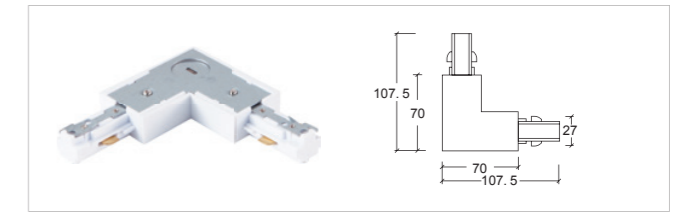

导轨接驳器 Track Connectors

3 线 A 电源接驳器 - 左
Feeder-L

3 线 A 电源接驳器 - 右
Feeder-R

3 线 A 迷你型直线接驳器
Straight connector MINI

3 线 A 直线接驳器
Straight connector

3 线 A L 型接驳器 - 左
L-connector - L

3 线 A L 型接驳器 - 右
L-connector - R

3 线 A 三向接驳器 - 左
T-connector - L

3 线 A 三向接驳器 - 右
T-connector - R

3 线 A 四向接驳器
X-connector

3 线 A 电源终接
End cap

3 线 A 多角度接驳器 (软接)
Flexible Connector

3 线 A 型美规导轨条
Three Line ASA Track

3 线 A 型嵌入式导轨条 Three Line Recessed Track System