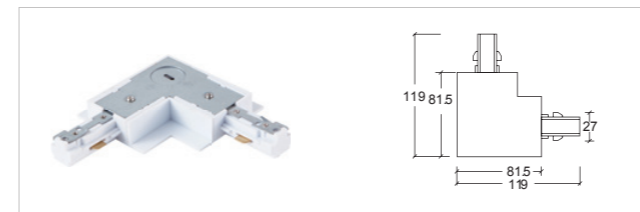

导轨接驳器 Track Connectors

3 线 A 嵌入式电源接驳器 - 左 Feeder-L

3 线 A 嵌入式电源接驳器 - 右 Feeder-R

3 线 A 嵌入式直线接驳器 Straight connector

3 线 A 嵌入式四向接驳器 X-connector

3 线 A 嵌入式 L 型接驳器 - 左 L-connector - L

3 线 A 嵌入式 L 型接驳器 - 右 L-connector - R

3 线 A 嵌入式三向接驳器 - 左 T-connector - L

3 线 A 嵌入式三向接驳器 - 右 T-connector - R

任意角度接驳器 Flexible Connector

3 线 A 电源终接 End cap

3 线短软连接器 Connector

3 线挂件吊装线 Fitting