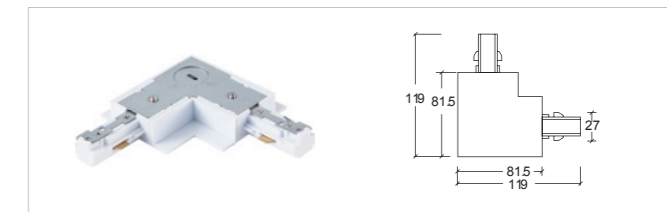

导轨接驳器 Track Connectors

3 线 A 嵌入式电源接驳器 - 左 Feeder-L

3 线 A 嵌入式电源接驳器 - 右 Feeder-R

3 线 A 嵌入式直线接驳器 Straight connector

3 线 A 嵌入式四向接驳器 X-connector

3 线 A 嵌入式 L 型接驳器 - 左 L-connector - L

3 线 A 嵌入式 L 型接驳器 - 右 L-connector - R

3 线 A 嵌入式三向接驳器 - 左 T-connector - L

3 线 A 嵌入式三向接驳器 - 右 T-connector - R

任意角度接驳器 Flexible Connector

3 线 A 电源终接 End cap

3 线短软连接器 Connector

3 线挂件吊装线 Fitting