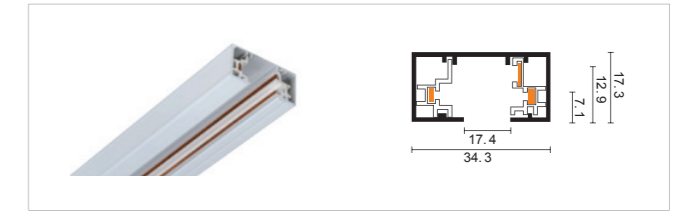

3 线 A 三向接驳器 - 左
T-connector - L

3 线 A 三向接驳器 - 右
T-connector - R

3 线 A 四向接驳器
X-connector

3 线 A 电源终接
End cap

3 线 A 多角度接驳器 (软接)
Flexible Connector

3 线 A 型美规导轨条
Three Line ASA Track

3 线 A 型嵌入式导轨条 Three Line Recessed Track System