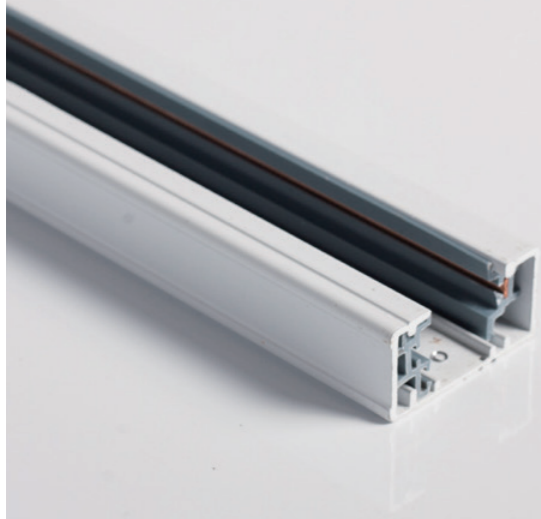

3 线 A 型导轨条 Three Line Track System

COLOUR:

LENGTH:

1000mm/1500mm/2000mm/3000mm

安装示意图 Installation diagram

产品介绍 Product introduction

3 线金卤灯导轨采用全铝材制造，内置全新 PVC 绝缘材料压铜条导电。只要电压 220V-240V。多种安装接驳器，可根据设计师的要求，实施多种安装方式，满足各种照明需要。