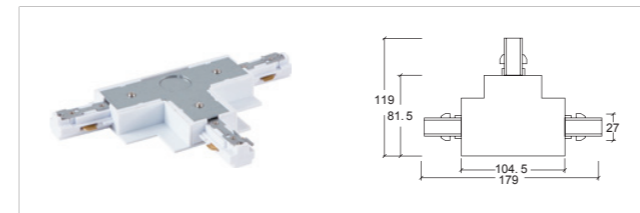

导轨接驳器 Track Connectors

3 线 A 嵌入式电源接驳器 - 左 Feeder-L

3 线 A 嵌入式电源接驳器 - 右 Feeder-R

3 线 A 嵌入式直线接驳器 Straight connector

3 线 A 嵌入式四向接驳器 X-connector

3 线 A 嵌入式 L 型接驳器 - 左 L-connector - L

3 线 A 嵌入式 L 型接驳器 - 右 L-connector - R

3 线 A 嵌入式三向接驳器 - 左 T-connector - L

3 线 A 嵌入式三向接驳器 - 右 T-connector - R

任意角度接驳器 Flexible Connector

3 线 A 电源终接 End cap

3 线短软连接器 Connector

3 线挂件吊装线 Fitting